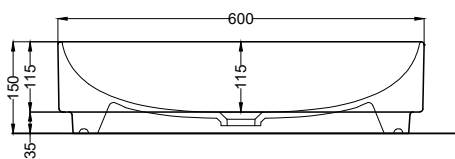

Le Acque di Cielo

- Oltremare
- Smeraldo
- Alga
- Corallo
- Ninfea
- Anemone

DoP No. 14688.01

Gennaio 2023

TDP

FRONT

SIDE

ATTENZIONE: Superfici, pesi e misure riportate possono presentare leggere differenze rispetto ai pezzi reali, in considerazione e accordo delle caratteristiche di tolleranza intrinseche del materiale ceramico e del suo processo produttivo. L'azienda si riserva di cambiare schede tecniche e caratteristiche di funzionamento degli articoli in ogni momento e senza necessità di preavviso.