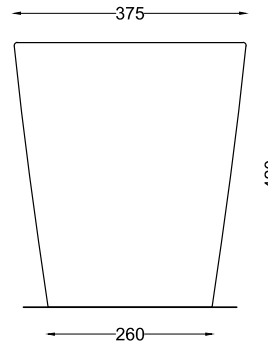

Mare - art. MRVAK

wc filo parete
back-to-wall wc

cielo
handmade in Italy

PESO NETTO/NET WEIGHT: 24,00 kg

PCS PALLET: 15
PCS PALLET CONTAINER: 20

ACCESSORI/ACCESSORIES:

CPVMRT - Coprivaso in termoindurente con cerniere a sgancio rapido.

CPVMRTF - Coprivaso in termoindurente frizionato con cerniere a sgancio rapido.

CSB - curva tecnica per scarico a pavimento/
technical curve for "floor trap"

RPB - raccordo dritto a parete/straight pan
connector for wall trap

NOTE/NOTES

Il wc rispetta le normative per il risparmio idrico. Scarica tramite l'innovativo sistema Rimless2.0 \ The toilet complies with the water saving regulations. The flushing system is the innovative Rimless 2.0

FINITURE

FINISHES

● Bianco/white - glossy

Le Terre di Cielo

- Talco
- Pomice
- Brina
- Arenaria
- Avena
- Cemento
- Basalto
- Lavagna

Le Acque di Cielo

- Oltremare
- Smeraldo
- Alga
- Corallo
- Ninfea
- Anemone

DoP No. 997.01

Marzo 2023

TOP

FRONT

BACK

ATTENZIONE: Superfici, pesi e misure riportate possono presentare leggere differenze rispetto ai pezzi reali, in considerazione e accordo delle caratteristiche di tolleranza intrinseche del materiale ceramico e del suo processo produttivo. L'azienda si riserva di cambiare schede tecniche e caratteristiche di funzionamento degli articoli in ogni momento e senza necessità di preavviso.

ATTENTION: Surfaces, weights and dimensions can show some little differences compared to the real item, following typical intrinsic characteristics of ceramics material and production. The company reserves the right to change any technical specifications/dimension and/or operating characteristics of the products at any time and without giving notice.