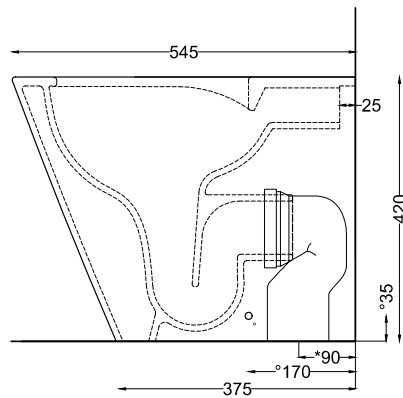

Mare - art. MRVAK

wc filo parete
back-to-wall wc

cielo
handmade in Italy

PESO NETTO/NET WEIGHT: 24,00 kg

PCS PALLET: 15
PCS PALLET CONTAINER: 20

ACCESSORI/ACCESSORIES:

CPVMRT - Coprivaso in termoindurente con cerniere a sgancio rapido.

CPVMRTF - Coprivaso in termoindurente frizionato con cerniere a sgancio rapido.

CSB - curva tecnica per scarico a pavimento/
technical curve for "floor trap"

RPB - raccordo dritto a parete/straight pan
connector for wall trap

NOTE/NOTES

Il wc rispetta le normative per il risparmio idrico. Scarica tramite l'innovativo sistema Rimless2.0 \ The toilet complies with the water saving regulations. The flushing system is the innovative Rimless 2.0

FINITURE

FINISHES

● Bianco/white - glossy

Le Terre di Cielo

- Talco
- Pomice
- Brina
- Arenaria
- Avena
- Cemento
- Basalto
- Lavagna

Le Acque di Cielo

- Oltremare
- Smeraldo
- Alga
- Corallo
- Ninfea
- Anemone

DoP No. 997.01

Marzo 2023

TOP

SIDE

SIDE

BACK

ATTENZIONE: Superfici, pesi e misure riportate possono presentare leggere differenze rispetto ai pezzi reali, in considerazione e accordo delle caratteristiche di tolleranza intrinseche del materiale ceramico e del suo processo produttivo. L'azienda si riserva di cambiare schede tecniche e caratteristiche di funzionamento degli articoli in ogni momento e senza necessità di preavviso.

ATTENTION: Surfaces, weights and dimensions can show some little differences compared to the real item, following typical intrinsic characteristics of ceramics material and production. The company reserves the right to change any technical specifications/dimension and/or operating characteristics of the products at any time and without giving notice.