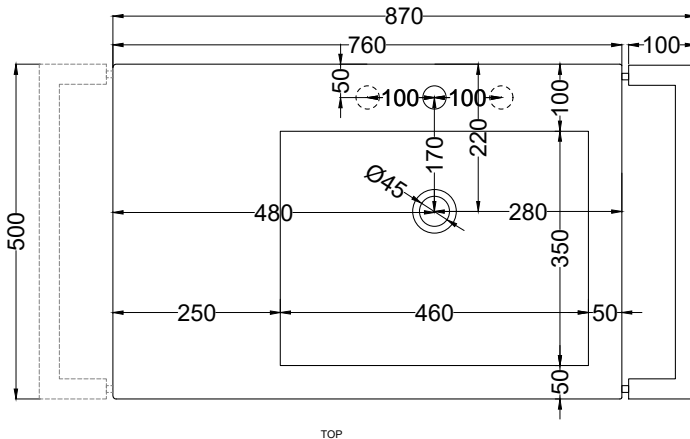

Narciso Mini

lavabo narciso mini destro \ narciso mini right washbasin

cielo
handmade in Italy

NOTE/NOTES

Lavabo in ceramica; Cassetto in legno; Struttura in acciaio verniciato; Box porta oggetti in acciaio verniciato; Sacca in cuoio. La verniciatura del cassetto è leggermente goffrata.
Wasbasin made of ceramic; Drawers made of wood; Painted stainless steel framework; Painted stainless steel storage box; Leather laundry bag. The drawer laquering is slightly textured.

DoP No. 14688.01

PESO NETTO/NET WEIGHT: 28,50 Kg (lavabo/washbasin) + 23,00 (cassetto/drawer) + 6,50 Kg (struttura/framework)

ACCESSORI/ACCESSORIES:

PIL01 - Piletta universale click-clack CROMO con coperchio in ceramica / Universal click-clack drain in CHROME with ceramic lid
PIL01NM - Piletta universale click-clack NERO MATT con coperchio in ceramica / Universal click-clack drain in MATT BLACK with ceramic lid
PIL01BR - Piletta universale click-clack BRONZO con coperchio in ceramica / Universal click-clack drain in BRONZE with ceramic lid
PIL01CM - Piletta universale click-clack CEMENTO con coperchio in ceramica / Universal click-clack drain in CEMENTO with ceramic lid

SISP - Sifone CROMO / CHROME siphon
SIFN - Sifone NERO MATT / MATT BLACK siphon
SIFBR - Sifone BRONZO / BRONZE siphon
SIFCM - Sifone CEMENTO / CEMENTO siphon
NAPL - Barra porta-asciugamani reversibile / Reversible towel rail
NASC - Sacca in cuoio / Leather laundry bag

NOTE/NOTES
Disponibile nell'opzione senza foro rubinetto (art. NALAMDXSFI).
Available the option without tap hole (art. NALAMDXSFI).

FINITURE LAVABO
WASHBASIN FINISHES

● Bianco/white - glossy

Le Terre di Cielo

- Talco
- Pomice
- Brina
- Basalto
- Lavagna
- Cemento
- Fango
- Cacao
- Arenaria
- Avena
- Lino
- Agave
- Muschio
- Cipria
- Canapa