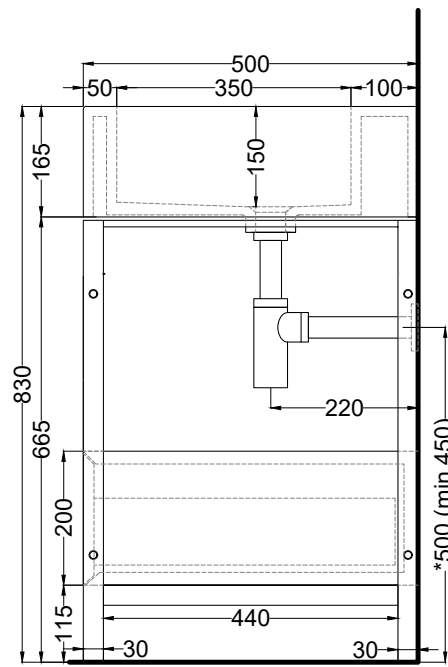

TOP

* WATER OUTLET WITH SISPSIFN/SIFBR/SIFCM
** WATER INLET (HOT-COLD)
* WALL FIXINGS

FRONT

SIDE

ATTENZIONE: Superfici, pesi e misure riportate possono presentare leggere differenze rispetto ai pezzi reali, in considerazione e accordo delle caratteristiche di tolleranza intrinseche del materiale ceramico e del suo processo produttivo. L'azienda si riserva di cambiare schede tecniche e caratteristiche di funzionamento degli articoli in ogni momento e senza necessità di preavviso.