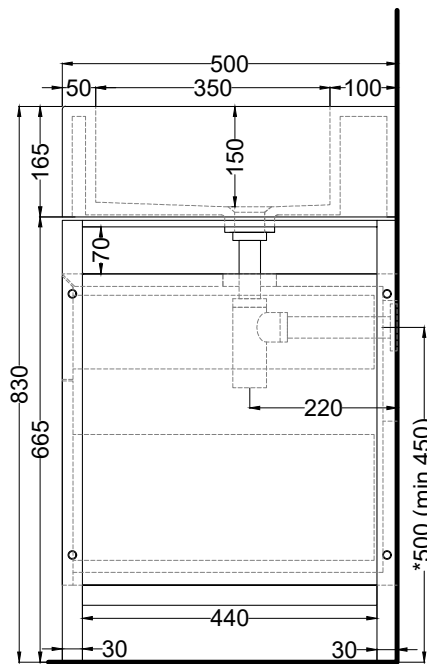

SIDE

* WATER OUTLET WITH SISP/SIFN/SIFBR/SIFCM
** WATER INLET (HOT-COLD)
* WALL FIXINGS

ATTENZIONE: Superfici, pesi e misure riportate possono presentare leggere differenze rispetto ai pezzi reali, in considerazione e accordo delle caratteristiche di tolleranza intrinseche del materiale ceramico e del suo processo produttivo. L'azienda si riserva di cambiare schede tecniche e caratteristiche di funzionamento degli articoli in ogni momento e senza necessità di preavviso.

ATTENTION: Surfaces, weights and dimensions can show some little differences compared to the real item, following typical intrinsic characteristics of ceramics material and production. The company reserves the right to change any technical specifications/dimension and/or operating characteristics of the products at any time and without giving notice.