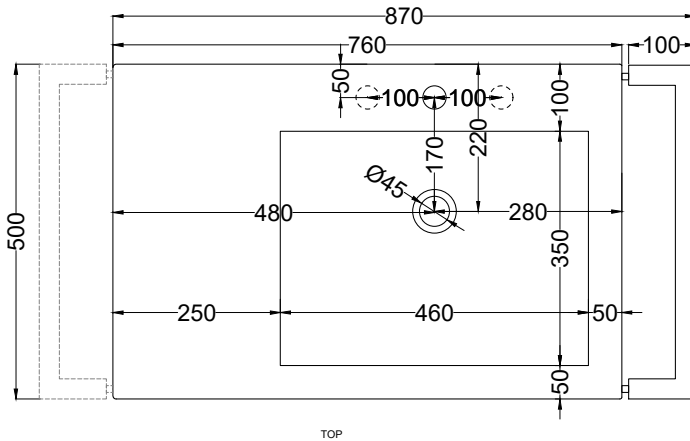

- Rovere Grigio
- Rovere Sbiancato
- Rovere Naturale
- Rovere Nero
- Eucalipto

TOP

FRONT

SIDE

* WATER OUTLET WITH SISP/SIFN/SIFBR/SIFCM
 ** WATER INLET (HOT-COLD)
 * WALL FIXINGS

ATTENZIONE: Superfici, pesi e misure riportate possono presentare leggere differenze rispetto ai pezzi reali, in considerazione e accordo delle caratteristiche di tolleranza intrinseche del materiale ceramico e del suo processo produttivo. L'azienda si riserva di cambiare schede tecniche e caratteristiche di funzionamento degli articoli in ogni momento e senza necessità di preavviso.