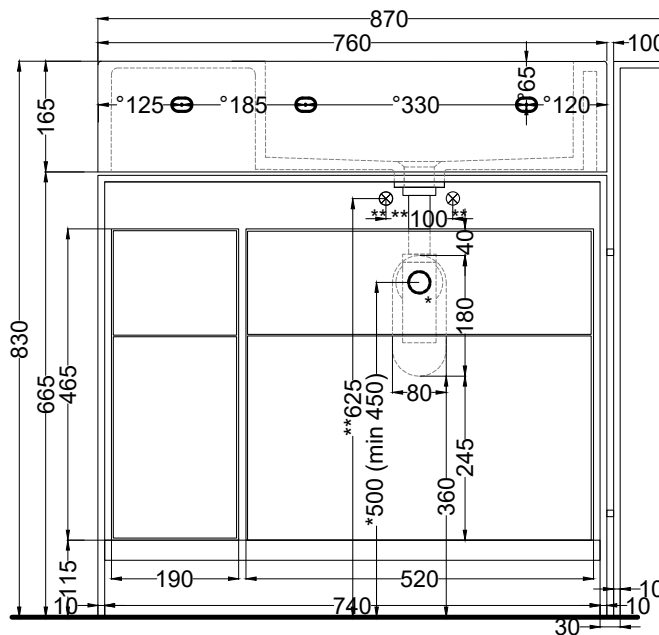

- Rovere Grigio
- Rovere Sbiancato
- Rovere Naturale
- Rovere Nero
- Eucalipto

TOP

FRONT

SIDE

* WATER OUTLET WITH SISP/SIFN/SIFBR/SIFCM
 ** WATER INLET (HOT-COLD)
 * WALL FIXINGS

ATTENZIONE: Superfici, pesi e misure riportate possono presentare leggere differenze rispetto ai pezzi reali, in considerazione e accordo delle caratteristiche di tolleranza intrinseche del materiale ceramico e del suo processo produttivo. L'azienda si riserva di cambiare schede tecniche e caratteristiche di funzionamento degli articoli in ogni momento e senza necessità di preavviso.