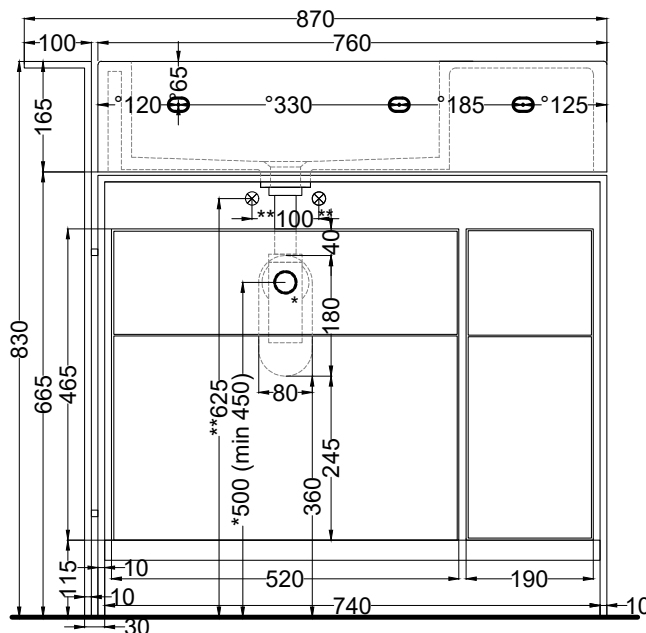

* WATER OUTLET WITH SISPSIFN/SIFBR/SIFCM

** WATER INLET (HOT-COLD)

* WALL FIXINGS

FRONT