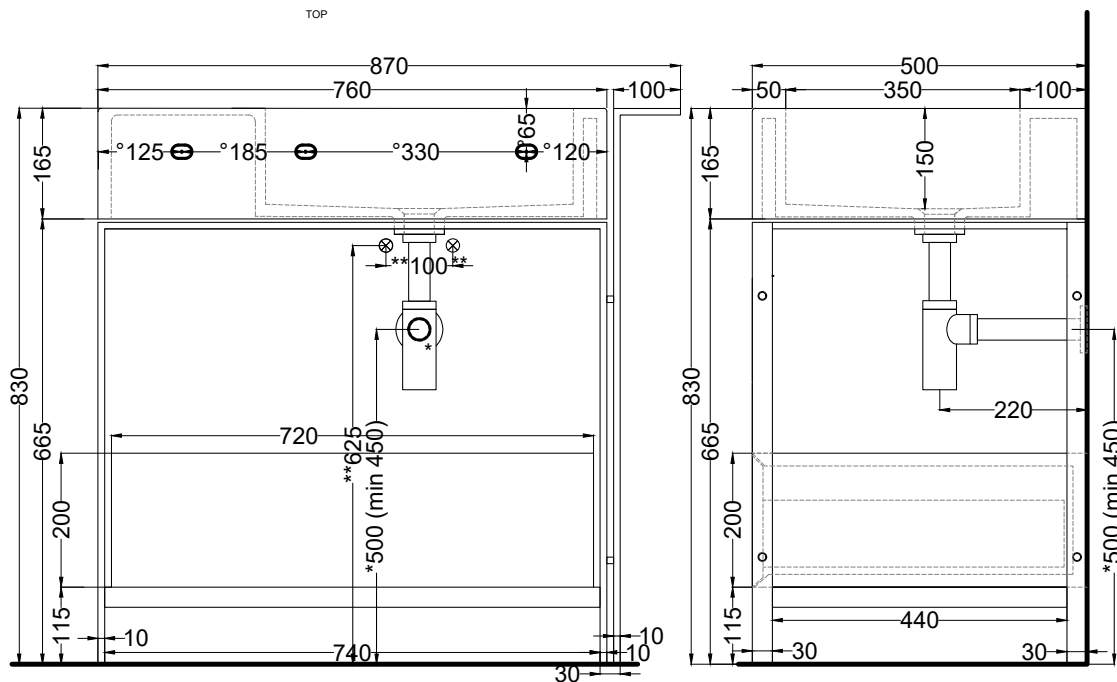

* WATER OUTLET WITH SISPSIFN/SIFBR/SIFCM

** WATER INLET (HOT-COLD)

* WALL FIXINGS

FRONT

SIDE

ATTENZIONE:

Superfici, pesi e misure riportate possono presentare leggere differenze rispetto ai pezzi reali, in considerazione e accordo delle caratteristiche di tolleranza intrinseche del materiale ceramico e del suo processo produttivo. L'azienda si riserva di cambiare schede tecniche e caratteristiche di funzionamento degli articoli in ogni momento e senza necessità di preavviso.

ATTENTION: