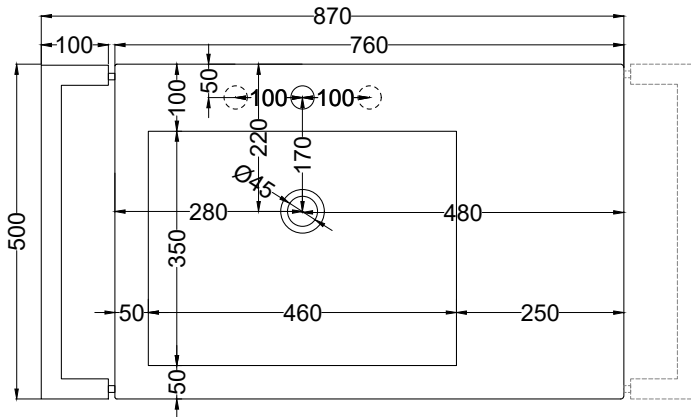

Narciso Mini

lavabo narciso mini sinistro \ narciso mini left washbasin

cielo
handmade in Italy

NOTE/NOTES

Lavabo in ceramica; Cassetto in legno; Struttura in acciaio verniciato; Box porta oggetti in acciaio verniciato; Sacca in cuoio. La verniciatura del cassetto è leggermente goffrata.

Wasbasin made of ceramic; Drawers made of wood; Painted stainless steel framework; Painted stainless steel storage box; Leather laundry bag. The drawer laquering is slightly textured.

DoP No. 14688.01

PESO NETTO/NET WEIGHT: 28,50 Kg (lavabo/washbasin) + 29,50 (cassettiera/drawers) + 10,40 Kg (box/box) + 6,50 Kg (struttura/framework)

ACCESSORI/ACCESSORIES:

PIL01 - Piletta universale click-clack CROMO con coperchio in ceramica / Universal click-clack drain in CHROME with ceramic lid

PIL01NM - Piletta universale click-clack NERO MATT con coperchio in ceramica / Universal click-clack drain in MATT BLACK with ceramic lid

PIL01BR - Piletta universale click-clack BRONZO con coperchio in ceramica / Universal click-clack drain in BRONZE with ceramic lid

PIL01CM - Piletta universale click-clack CEMENTO con coperchio in ceramica / Universal click-clack drain in CEMENTO with ceramic lid

SISP - Sifone CROMO / CHROME siphon

SIFN - Sifone NERO MATT / MATT BLACK siphon

SIFBR - Sifone BRONZO / BRONZE siphon

SIFCM - Sifone CEMENTO / CEMENTO siphon

NAPL - Barra porta-asciugamani reversibile / Reversible towel rail

NASC - Sacca in cuoio / Leather laundry bag

NOTE/NOTES

Disponibile nell'opzione senza foro rubinetto [art. NALAMSXSFI].

Available the option without tap hole [art. NALAMSXSFI].

FINITURE LAVABO

WASHBASIN FINISHES

● Bianco/white - glossy

Le Terre di Cielo

● Talco

● Pomice

● Brina

● Basalto

● Lavagna

● Cemento

● Fango

● Cacao

● Arenaria

● Avena

● Lino

● Agave