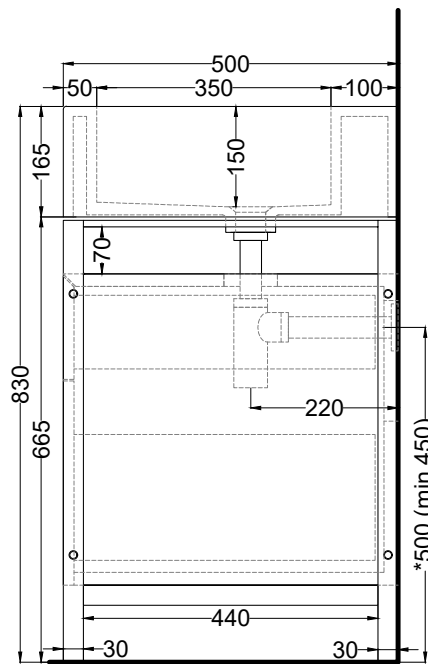

SIDE

ATTENZIONE:

Superfici, pesi e misure riportate possono presentare leggere differenze rispetto ai pezzi reali, in considerazione e accordo delle caratteristiche di tolleranza intrinseche del materiale ceramico e del suo processo produttivo. L'azienda si riserva di cambiare schede tecniche e caratteristiche di funzionamento degli articoli in ogni momento e senza necessità di preavviso.

ATTENTION: