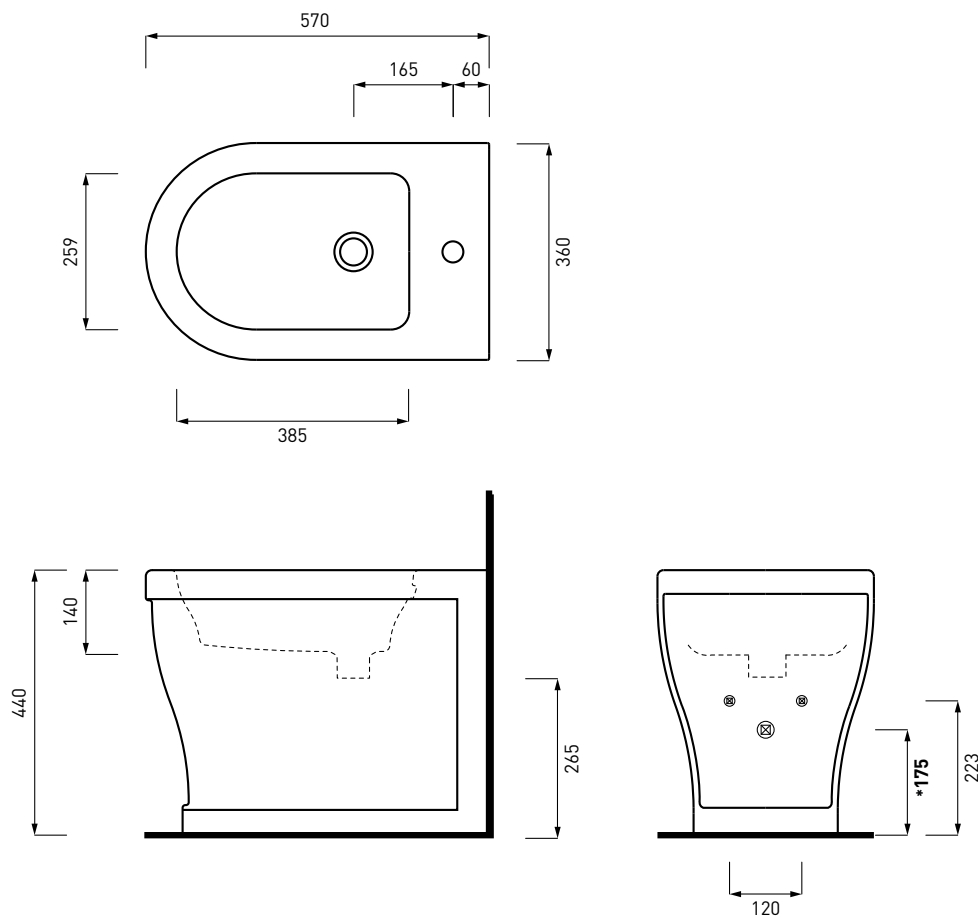

# Opera - art. OPBIT

bidet a terra Tondo  
back-to-wall bidet Tondo

**cielo**  
handmade in Italy

**PESO NETTO/NET WEIGHT: 32,40 Kg**

**PCS PALLET: 15**  
**PCS PALLET CONTAINER: 20**

**ACCESSORI/ACCESSORIES:**

**PIL01** - Piletta click clack con/senza troppo pieno con coperchio in ceramica / Push open ceramic waste for washbasins with/without overflow

**FINITURE**

FINISHES

○ Bianco/white - glossy

● Nero/black - glossy

**NOTE/NOTES**

Marzo 2017

\* con sifone ad "S" standard

\* with standard siphon "S"

**ATTENZIONE:**  
Le misure d'installazione possono presentare leggere differenze rispetto ai pezzi reali in considerazione delle caratteristiche del prodotto ceramico. L'azienda si riserva di cambiare schede tecniche e caratteristiche di funzionamento degli articoli in ogni momento e senza necessità di preavviso. I pesi possono subire variazioni fino al 20%.

**ATTENTION:**  
Measure details can show some little difference respect real items, following typical characteristics of ceramics articles production. The company reserves the right to change any technical specifications/dimension and/or operating characteristics of the products at any time and without giving notice. The ceramic items weight may vary up to 20%.