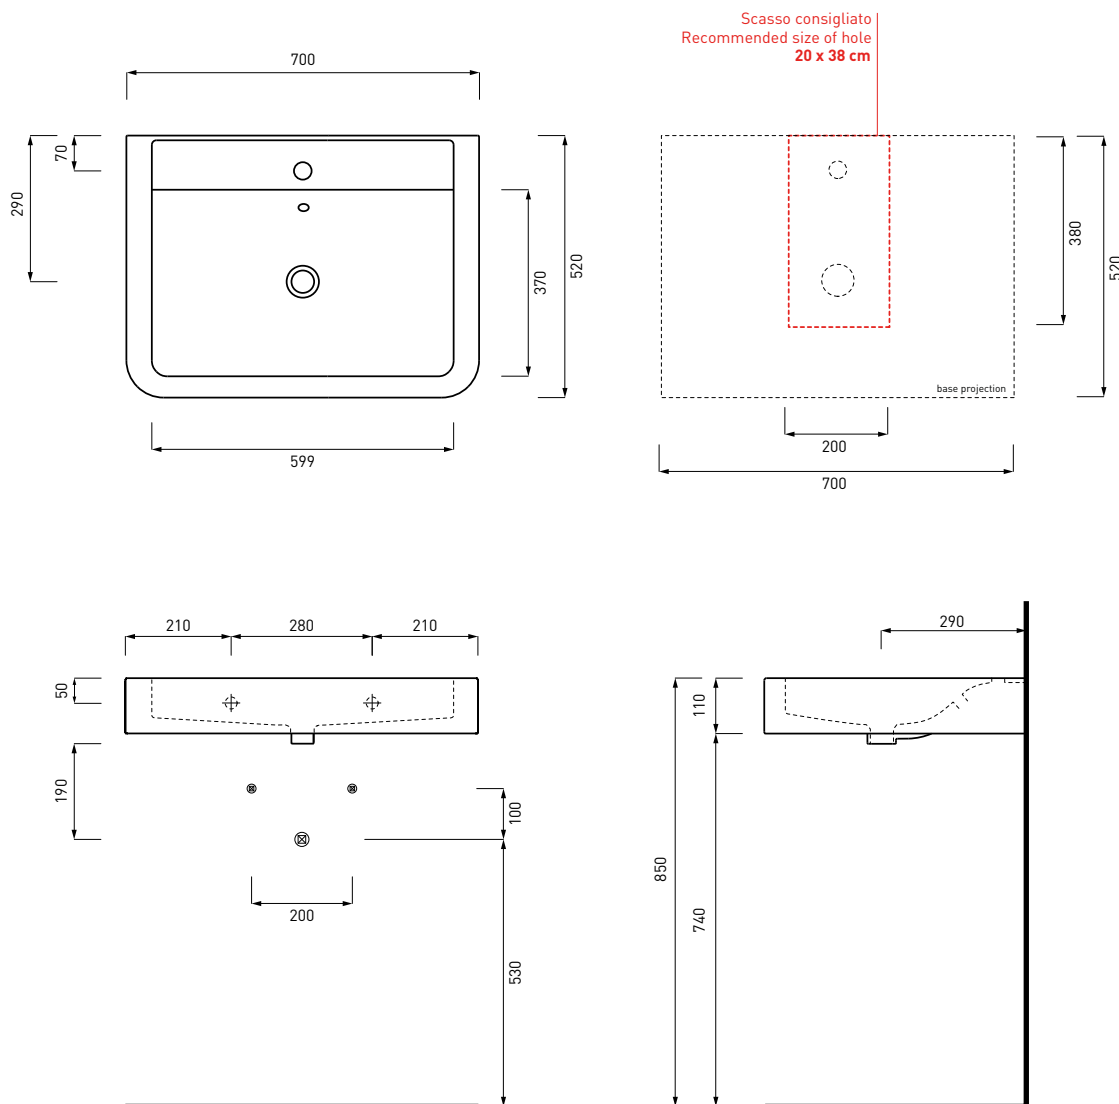

Opera - art. OPLA70

lavabo Opera 70
Opera 70 washbasin

cielo
handmade in Italy

PESO NETTO/NET WEIGHT: 21,75 Kg

PCS PALLET: 18
PCS PALLET CONTAINER: 31

ACCESSORI/ACCESSORIES:

PIL01 - Piletta universale click clack con coperchio in ceramica / Universal pop-up waste with ceramic cover

FINITURE

FINISHES

○ Bianco/white - glossy

● Nero/black - glossy

NOTE/NOTES

Marzo 2017

ATTENZIONE:
Le misure d'installazione possono presentare leggere differenze rispetto ai pezzi reali in considerazione delle caratteristiche del prodotto ceramico. L'azienda si riserva di cambiare schede tecniche e caratteristiche di funzionamento degli articoli in ogni momento e senza necessità di preavviso. I pesi possono subire variazioni fino al 20%.

ATTENTION:
Measure details can show some little difference respect real items, following typical characteristics of ceramics articles production. The company reserves the right to change any technical specifications/dimension and/or operating characteristics of the products at any time and without giving notice. The ceramic items weight may vary up to 20%.