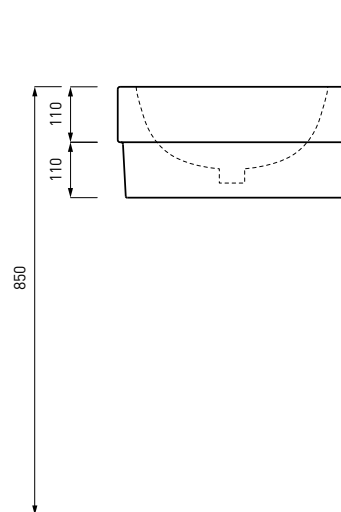

# Opera - art. OPLAC

Lavabo Opera Comfort 100  
Opera Comfort 100 washbasin

**cielo**  
handmade in Italy

**PESO NETTO/NET WEIGHT: 39,00 Kg**

**PCS PALLET: 10**

**PCS PALLET CONTAINER: 28**

**ACCESSORI/ACCESSORIES:**

**ATTENZIONE:**  
Le misure d'installazione possono presentare leggere differenze rispetto ai pezzi reali in considerazione delle caratteristiche del prodotto ceramico. L'azienda si riserva di cambiare schede tecniche e caratteristiche di funzionamento degli articoli in ogni momento e senza necessità di preavviso. I pesi possono subire variazioni fino al 20%.

**ATTENTION:**  
Measure details can show some little difference respect real items, following typical characteristics of ceramics articles production. The company reserves the right to change any technical specifications/dimension and/or operating characteristics of the products at any time and without giving notice. The ceramic items weight may vary up to 20%.