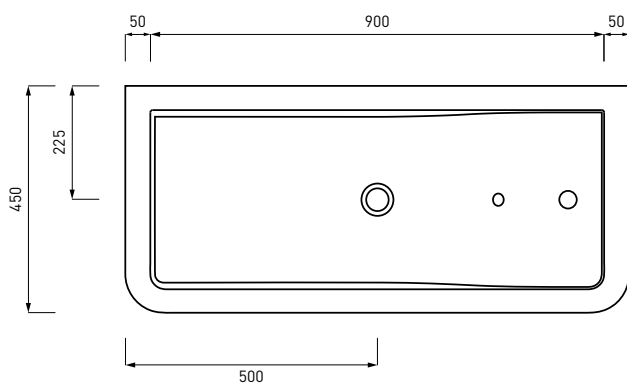

**PIL01** - Piletta universale click clack con coperchio in ceramica / Universal pop-up waste with ceramic cover

**FINITURE**

FINISHES

○ Bianco/white - glossy

● Nero/black - glossy

**NOTE/NOTES**

Marzo 2017

**ATTENZIONE:**  
Le misure d'installazione possono presentare leggere differenze rispetto ai pezzi reali in considerazione delle caratteristiche del prodotto ceramico. L'azienda si riserva di cambiare schede tecniche e caratteristiche di funzionamento degli articoli in ogni momento e senza necessità di preavviso. I pesi possono subire variazioni fino al 20%.

**ATTENTION:**  
Measure details can show some little difference respect real items, following typical characteristics of ceramics articles production. The company reserves the right to change any technical specifications/dimension and/or operating characteristics of the products at any time and without giving notice. The ceramic items weight may vary up to 20%.