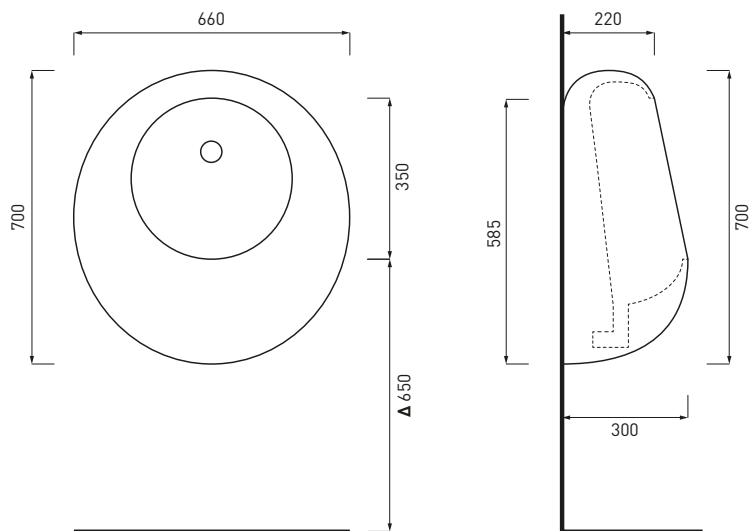

Δ **ATTENZIONE:** L'altezza di installazione è generica e indicativa. Ceramica Cielo consiglia vivamente di adattare la quota in base all'altezza e necessità del cliente.

* Presa dell'acqua a parete da 1/2"
** Scarico a parete
° Fissaggi

* Wall water inlet 1/2" plug
** Wall water outlet
° Fixings

ATTENZIONE: L'orinatoio non è dotato di meccanismo di scarico che va acquistato a parte sulla base delle esigenze del cliente. Il meccanismo può essere sia manuale che elettronico, deve prevedere una bassa pressione di esercizio e un attacco con un flessibile (non in dotazione) di 1/2". Si consiglia di verificare gli attacchi e le capacità di scarico prima di procedere alla chiusura del cantiere e provvedere agli aggiustamenti tecnici necessari.

ATTENZIONE: E' di fondamentale importanza verificare che le viti in dotazione siano compatibili con il tipo di parete a cui viene fissato l'orinatoio. La caduta accidentale dell'orinatoio può causare lesioni da compressione/ taglio serie o fatali. L'installatore deve provvedere al controllo della compatibilità del sistema di fissaggio fornito e eventualmente scegliere un sistema idoneo. Ceramica Cielo S.p.A. non risponde di danni diretti o indiretti a cose e/o persone causati dall'inadempienza di tale verifica.

ATTENZIONE: Le misure d'installazione possono presentare leggere differenze rispetto ai pezzi reali in considerazione delle caratteristiche del prodotto ceramico. L'azienda si riserva di cambiare schede tecniche e caratteristiche di funzionamento degli articoli in ogni momento e senza necessità di preavviso. I pesi possono subire variazioni fino al 20%.

ATTENZIONE: The urinals is not equipped with any discharge mechanism, which must be purchased separately on the basis of customer needs. The mechanism can be either manual or electronic, must provide a low operating pressure and an connection with a hose (not supplied) of 1/2". It is advisable to check all the connections and the discharge capacity before proceeding with the final stages of the installation and provide the necessary technical adjustments.

ATTENZIONE: It is absolutely essential to make sure that the screws provided are compatible with the type of wall to which the urinal will be attached. If the urinal were to accidentally fall, it could cause serious or fatal injury from cuts or blows. The installer must check the compatibility of the provided attachment system and choose a suitable system if needed. Ceramica Cielo S.p.A. is not liable for direct or indirect damages to objects or people caused by a failure to adequately perform this check.

ATTENZIONE: Measure details can show some little difference respect real items, following typical characteristics of ceramics articles production. The company reserves the right to change any technical specifications/dimension and/or operating characteristics of the products at any time and without giving notice. The ceramic items weight may vary up to 20%.