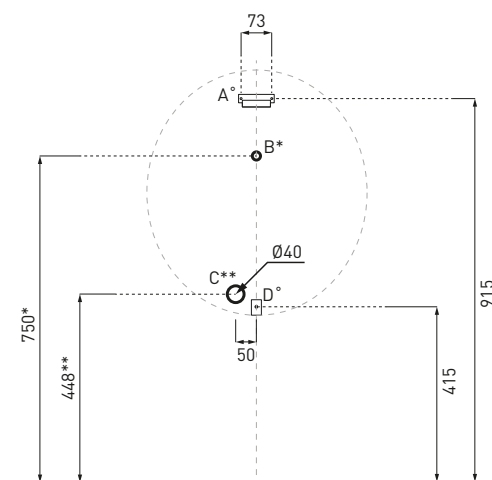

Δ **ATTENZIONE:** L'altezza di installazione è generica e indicativa. Ceramica Cielo consiglia vivamente di adattare la quota in base all'altezza e necessità del cliente.

* Presa dell'acqua a parete da 1/2"
** Scarico a parete
° Fissaggi

* Wall water inlet 1/2" plug
** Wall water outlet
° Fixings

ATTENZIONE: L'orinatoio non è dotato di meccanismo di scarico che va acquistato a parte sulla base delle esigenze del cliente. Il meccanismo può essere sia manuale che elettronico, deve prevedere una bassa pressione di esercizio e un attacco con un flessibile (non in dotazione) di 1/2". Si consiglia di verificare gli attacchi e le capacità di scarico prima di procedere alla chiusura del cantiere e provvedere agli aggiustamenti tecnici necessari.

ATTENZIONE: E' di fondamentale importanza verificare che le viti in dotazione siano compatibili con il tipo di parete a cui viene fissato l'orinatoio. La caduta accidentale dell'orinatoio può causare lesioni da compressione/ taglio serie o fatali. L'installatore deve provvedere al controllo della compatibilità del sistema di fissaggio fornito e eventualmente scegliere un sistema idoneo. Ceramica Cielo S.p.A. non risponde di danni diretti o indiretti a cose e/o persone causati dall'inadempienza di tale verifica.

ATTENZIONE: Le misure d'installazione possono presentare leggere differenze rispetto ai pezzi reali in considerazione delle caratteristiche del prodotto ceramico. L'azienda si riserva di cambiare schede tecniche e caratteristiche di funzionamento degli articoli in ogni momento e senza necessità di preavviso. I pesi possono subire variazioni fino al 20%.

ATTENZIONE: The urinals is not equipped with any discharge mechanism, which must be purchased separately on the basis of customer needs. The mechanism can be either manual or electronic, must provide a low operating pressure and an connection with a hose (not supplied) of 1/2". It is advisable to check all the connections and the discharge capacity before proceeding with the final stages of the installation and provide the necessary technical adjustments.

ATTENZIONE: It is absolutely essential to make sure that the screws provided are compatible with the type of wall to which the urinal will be attached. If the urinal were to accidentally fall, it could cause serious or fatal injury from cuts or blows. The installer must check the compatibility of the provided attachment system and choose a suitable system if needed. Ceramica Cielo S.p.A. is not liable for direct or indirect damages to objects or people caused by a failure to adequately perform this check.

ATTENZIONE: Measure details can show some little difference respect real items, following typical characteristics of ceramics articles production. The company reserves the right to change any technical specifications/dimension and/or operating characteristics of the products at any time and without giving notice. The ceramic items weight may vary up to 20%.