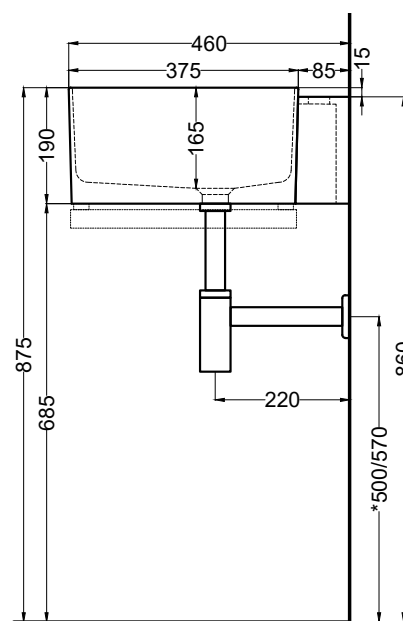

**Essential colors**

- Fumo/white - glossy
- Talpa/white - glossy

FRONT

SIDE

TOP

\* = water outlet (with standard siphon)  
 \*\* = water inlet (hot/cold)  
 ° = floor fixings

**ATTENZIONE:** Superfici, pesi e misure riportate possono presentare leggere differenze rispetto ai pezzi reali, in considerazione e accordo delle caratteristiche di tolleranza intrinseche del materiale ceramico e del suo processo produttivo. L'azienda si riserva di cambiare schede tecniche e caratteristiche di funzionamento degli articoli in ogni momento e senza necessità di preavviso.