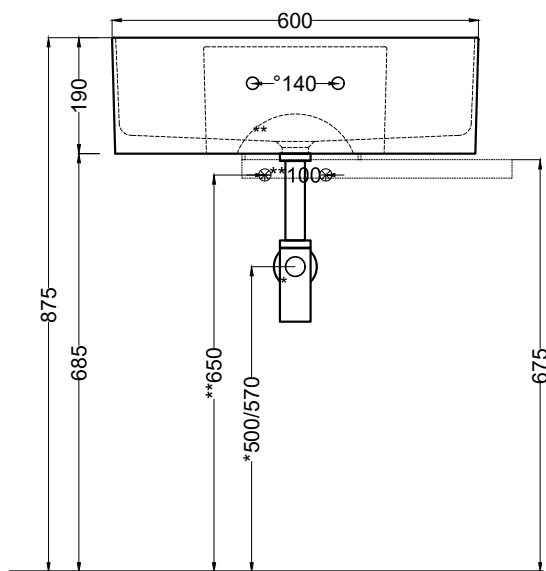

**Essential colors**

- Fumo/white - glossy
- Talpa/white - glossy

FRONT

SIDE

TOP

\* = water outlet (with standard siphon)  
 \*\* = water inlet (hot/cold)  
 ° = floor fixings

**ATTENZIONE:** Superfici, pesi e misure riportate possono presentare leggere differenze rispetto ai pezzi reali, in considerazione e accordo delle caratteristiche di tolleranza intrinseche del materiale ceramico e del suo processo produttivo. L'azienda si riserva di cambiare schede tecniche e caratteristiche di funzionamento degli articoli in ogni momento e senza necessità di preavviso.