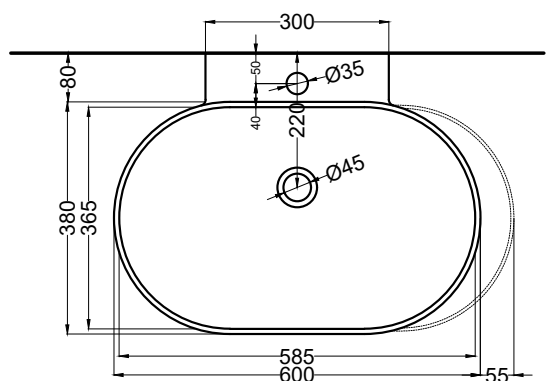

**Essential colors**

- Fumo/white - glossy
- Talpa/white - glossy

FRONT

SIDE

TOP

\* = water outlet (with standard siphon)  
 \*\* = water inlet (hot/cold)  
 ° = floor fixings

**ATTENZIONE:** Superfici, pesi e misure riportate possono presentare leggere differenze rispetto ai pezzi reali, in considerazione e accordo delle caratteristiche di tolleranza intrinseche del materiale ceramico e del suo processo produttivo. L'azienda si riserva di cambiare schede tecniche e caratteristiche di funzionamento degli articoli in ogni momento e senza necessità di preavviso.