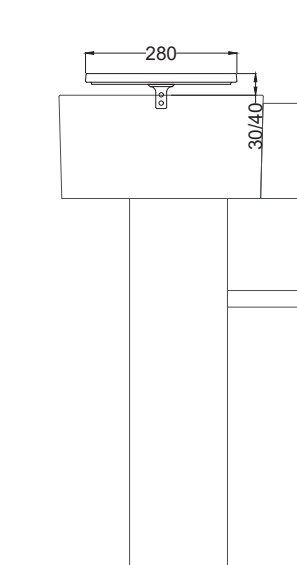

## NOTE/NOTES

Non è possibile installare gli accessori all'interno delle docce  
It is not possible to install accessories inside the showers

Febbraio 2025

FRONT

SIDE

TOP

**ATTENZIONE:**  
Superfici, pesi e misure riportate possono presentare leggere differenze rispetto ai pezzi reali, in considerazione e accordo delle caratteristiche di tolleranza intrinseche del materiale ceramico e del suo processo produttivo. L'azienda si riserva di cambiare schede tecniche e caratteristiche di funzionamento degli articoli in ogni momento e senza necessità di preavviso.