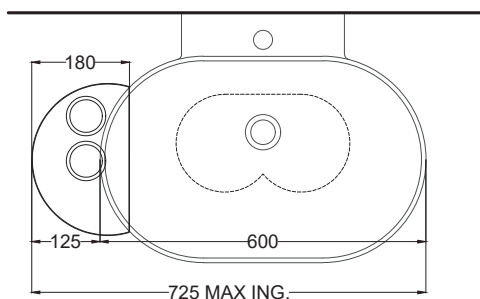

## NOTE/NOTES

Non è possibile installare gli accessori all'interno delle docce  
It is not possible to install accessories inside the showers

Febbraio 2025

FRONT

SIDE

TOP

**ATTENZIONE:**  
Superfici, pesi e misure riportate possono presentare leggere differenze rispetto ai pezzi reali, in considerazione e accordo delle caratteristiche di tolleranza intrinseche del materiale ceramico e del suo processo produttivo. L'azienda si riserva di cambiare schede tecniche e caratteristiche di funzionamento degli articoli in ogni momento e senza necessità di preavviso.