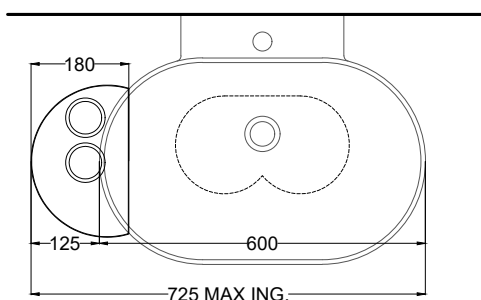

- Oltremare
- Smeraldo
- Alga
- Corallo
- Ninfea
- Anemone

Giugno 2026

FRONT

SIDE

TOP

* = water outlet (with standard siphon)
** = water inlet (hot/cold)
° = floor fixings

ATTENZIONE:
Superfici, pesi e misure riportate possono presentare leggere differenze rispetto ai pezzi reali, in considerazione e accordo delle caratteristiche di tolleranza intrinseche del materiale ceramico e del suo processo produttivo. L'azienda si riserva di cambiare schede tecniche e caratteristiche di funzionamento degli articoli in ogni momento e senza necessità di preavviso.