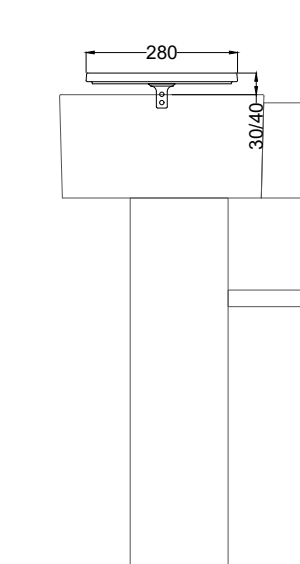

- Oltremare
- Smeraldo
- Alga
- Corallo
- Ninfea
- Anemone

Giugno 2026

FRONT

SIDE

TOP

* = water outlet (with standard siphon)
** = water inlet (hot/cold)
° = floor fixings

ATTENZIONE:
Superfici, pesi e misure riportate possono presentare leggere differenze rispetto ai pezzi reali, in considerazione e accordo delle caratteristiche di tolleranza intrinseche del materiale ceramico e del suo processo produttivo. L'azienda si riserva di cambiare schede tecniche e caratteristiche di funzionamento degli articoli in ogni momento e senza necessità di preavviso.