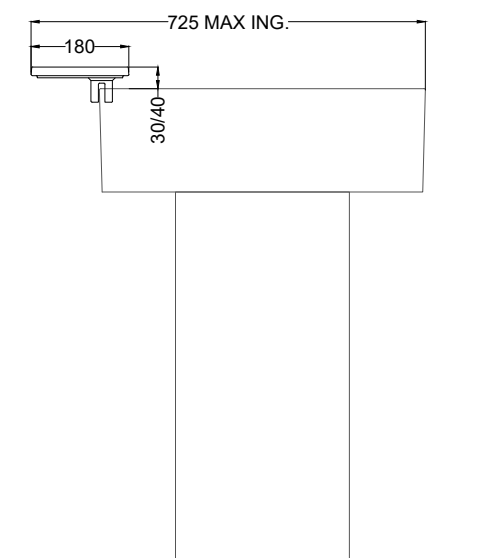

- Oltremare
- Smeraldo
- Alga
- Corallo
- Ninfea
- Anemone

Giugno 2026

FRONT

SIDE

TOP

* = water outlet (with standard siphon)
** = water inlet (hot/cold)
° = floor fixings

ATTENZIONE:
Superfici, pesi e misure riportate possono presentare leggere differenze rispetto ai pezzi reali, in considerazione e accordo delle caratteristiche di tolleranza intrinseche del materiale ceramico e del suo processo produttivo. L'azienda si riserva di cambiare schede tecniche e caratteristiche di funzionamento degli articoli in ogni momento e senza necessità di preavviso.