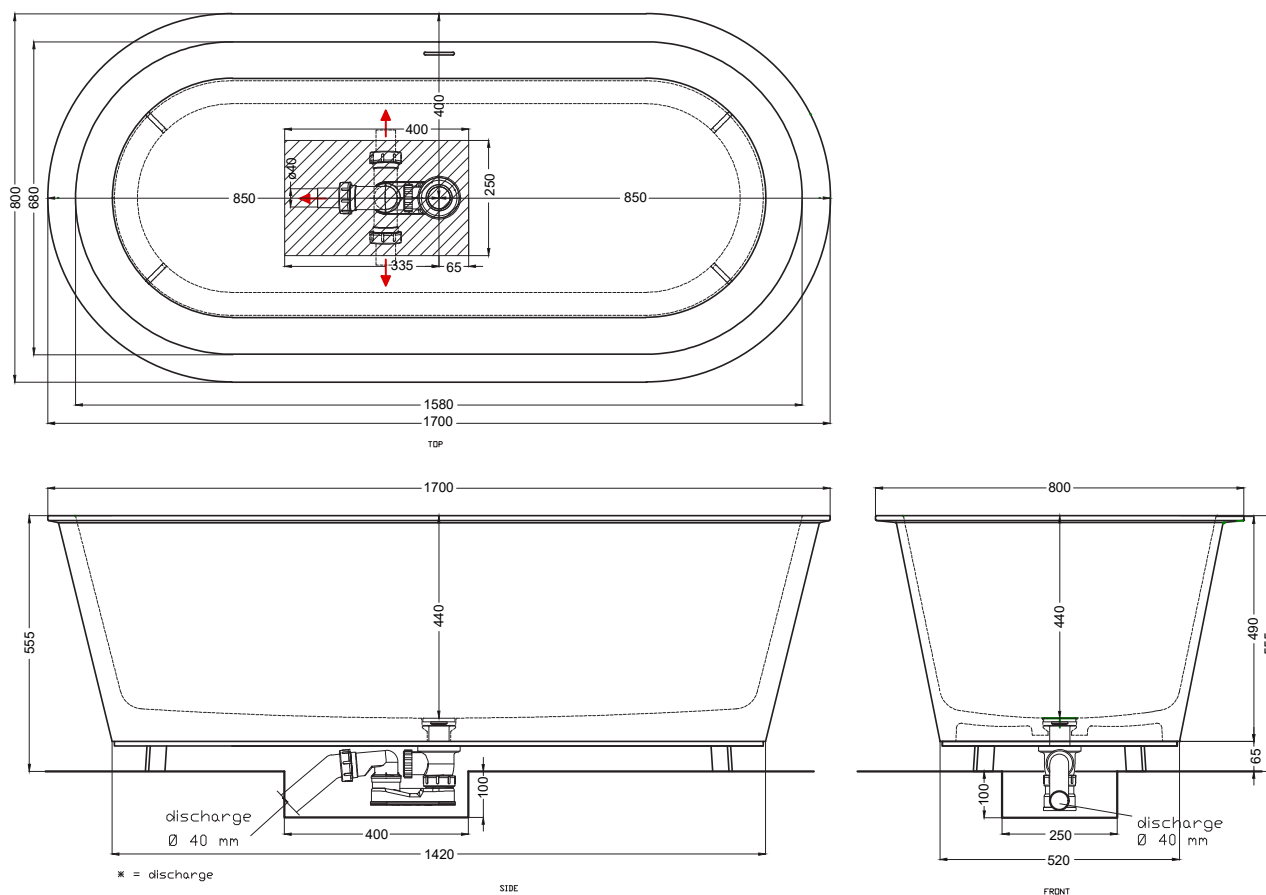

ATTENZIONE:
Superfici, pesi e misure riportate possono presentare leggere differenze rispetto ai pezzi reali. L'azienda si riserva di cambiare schede tecniche e caratteristiche di funzionamento degli articoli in ogni momento e senza necessità di pre-avviso.

ATTENTION:
Surfaces, weights and dimensions can show some little differences compared to the real item. The company reserves the right to change any technical specifications/dimension and/or operating characteristics of the products at any time and without giving notice.