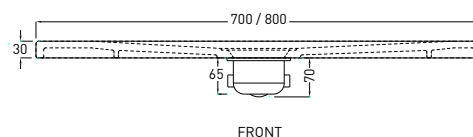

ATTENZIONE:

ATTENZIONE:

Le superfici, pesi e misure riportate possono presentare leggere differenze rispetto ai pezzi reali, in considerazione e accordo delle caratteristiche di tolleranza intrinseche del materiale ceramico e del suo processo produttivo. L'azienda si riserva di cambiare schede tecniche e caratteristiche di funzionamento degli articoli in ogni momento e senza necessità di preavviso.

ATTENZIONE:

Le variazioni dimensionali che rientrano in un valore pari a +/- 2% sono da considerarsi nelle tolleranze del prodotto ceramico.

ATTENTION:

In accordance to the extremely reduced thickness of the Infinito shower tray (just 3 cm), it is noteworthy that the overall slope of the surface is obviously limited and less steep than on a thicker shower tray, resulting in less water outflow speed. We therefore advise against the use of this product in combination with walk-in shower walls.

ATTENTION:

ATTENTION:

The dimensional variations that fall within a value of +/- 2% are to be considered in the tolerances of the ceramic product.