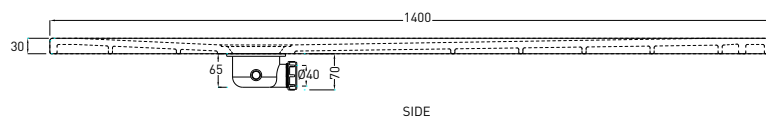

ATTENZIONE:

ATTENZIONE:

Le superfici, pesi e misure riportate possono presentare leggere differenze rispetto ai pezzi reali, in considerazione e accordo delle caratteristiche di tolleranza intrinseche del materiale ceramico e del suo processo produttivo. L'azienda si riserva di cambiare schede tecniche e caratteristiche di funzionamento degli articoli in ogni momento e senza necessità di preavviso.

ATTENZIONE:

Le variazioni dimensionali che rientrano in un valore pari a +/- 2% sono da considerarsi nelle tolleranze del prodotto ceramico.

ATTENTION:

In accordance to the extremely reduced thickness of the Infinito shower tray (just 3 cm), it is noteworthy that the overall slope of the surface is obviously limited and less steep than on a thicker shower tray, resulting in less water outflow speed. We therefore advise against the use of this product in combination with walk-in shower walls.

ATTENTION:

ATTENTION:

The dimensional variations that fall within a value of +/- 2% are to be considered in the tolerances of the ceramic product.