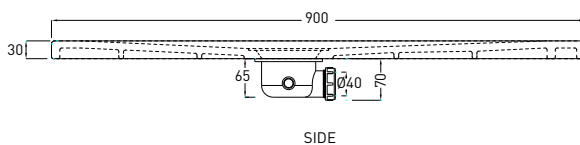

ATTENZIONE:

ATTENZIONE:

Le superfici, pesi e misure riportate possono presentare leggere differenze rispetto ai pezzi reali, in considerazione e accordo delle caratteristiche di tolleranza intrinseche del materiale ceramico e del suo processo produttivo. L'azienda si riserva di cambiare schede tecniche e caratteristiche di funzionamento degli articoli in ogni momento e senza necessità di preavviso.

ATTENZIONE:

Le variazioni dimensionali che rientrano in un valore pari a +/- 2% sono da considerarsi nelle tolleranze del prodotto ceramico.

ATTENTION:

In accordance to the extremely reduced thickness of the Infinito shower tray (just 3 cm), it is noteworthy that the overall slope of the surface is obviously limited and less steep than on a thicker shower tray, resulting in less water outflow speed. We therefore advise against the use of this product in combination with walk-in shower walls.

ATTENTION:

ATTENTION:

The dimensional variations that fall within a value of +/- 2% are to be considered in the tolerances of the ceramic product.