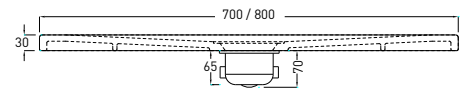

FRONT

ATTENZIONE:

ATTENZIONE:

Le superfici, pesi e misure riportate possono presentare leggere differenze rispetto ai pezzi reali, in considerazione e accordo delle caratteristiche di tolleranza intrinseche del materiale ceramico e del suo processo produttivo. L'azienda si riserva di cambiare schede tecniche e caratteristiche di funzionamento degli articoli in ogni momento e senza necessità di preavviso.

ATTENZIONE:

Le variazioni dimensionali che rientrano in un valore pari a +/- 2% sono da considerarsi nelle tolleranze del prodotto ceramico.

ATTENTION:

In according to the extremely reduced thickness of the Infinito shower tray (just 3 cm), it is noteworthy that the overall slope of the surface is obviously limited and less steep than on a thicker shower tray, resulting in less water outflow speed. We therefore advise against the use of this product in combination with walk-in shower walls.

ATTENTION:

ATTENTION:

The dimensional variations that fall within a value of +/- 2% are to be considered in the tolerances of the ceramic product.