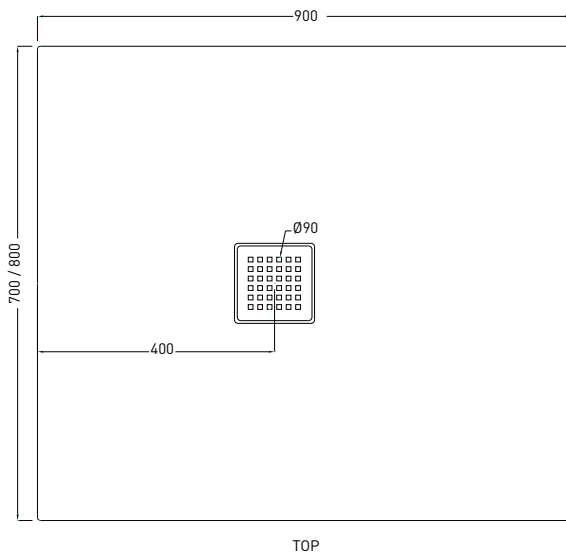

ATTENZIONE:

ATTENZIONE:

Le superfici, pesi e misure riportate possono presentare leggere differenze rispetto ai pezzi reali, in considerazione e accordo delle caratteristiche di tolleranza intrinseche del materiale ceramico e del suo processo produttivo. L'azienda si riserva di cambiare schede tecniche e caratteristiche di funzionamento degli articoli in ogni momento e senza necessità di preavviso.

ATTENZIONE:

Le variazioni dimensionali che rientrano in un valore pari a +/- 2% sono da considerarsi nelle tolleranze del prodotto ceramico.

ATTENTION:

In accordance to the extremely reduced thickness of the Infinito shower tray (just 3 cm), it is noteworthy that the overall slope of the surface is obviously limited and less steep than on a thicker shower tray, resulting in less water outflow speed. We therefore advise against the use of this product in combination with walk-in shower walls.

ATTENTION:

ATTENTION:

The dimensional variations that fall within a value of +/- 2% are to be considered in the tolerances of the ceramic product.