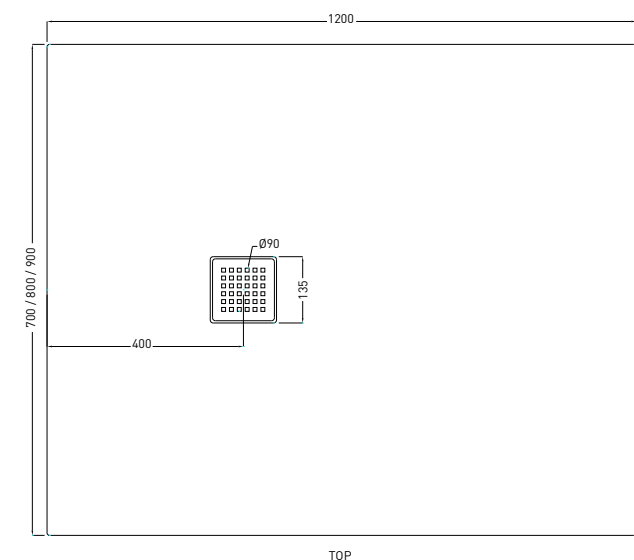

ATTENZIONE:

ATTENZIONE:

Le superfici, pesi e misure riportate possono presentare leggere differenze rispetto ai pezzi reali, in considerazione e accordo delle caratteristiche di tolleranza intrinseche del materiale ceramico e del suo processo produttivo. L'azienda si riserva di cambiare schede tecniche e caratteristiche di funzionamento degli articoli in ogni momento e senza necessità di preavviso.

ATTENZIONE:

Le variazioni dimensionali che rientrano in un valore pari a +/- 2% sono da considerarsi nelle tolleranze del prodotto ceramico.

ATTENTION:

In accordance to the extremely reduced thickness of the Infinito shower tray (just 3 cm), it is noteworthy that the overall slope of the surface is obviously limited and less steep than on a thicker shower tray, resulting in less water outflow speed. We therefore advise against the use of this product in combination with walk-in shower walls.

ATTENTION:

ATTENTION:

The dimensional variations that fall within a value of +/- 2% are to be considered in the tolerances of the ceramic product.