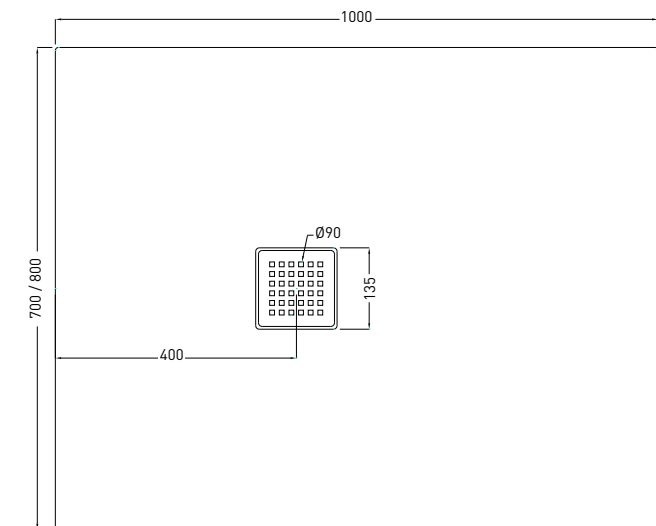

Infinito - art. PD370100 - PD380100

piatto doccia h3 / h3 shower tray

cielo
handmade in Italy

PESO NETTO/NET WEIGHT:
25,18 Kg (70x100)
29,68 Kg (80x100)

ACCESSORI/ACCESSORIES:

GRPD3 - Griglietta in acciaio inox per piatto doccia Infinito H3 (obbligatoria) / Stainless steel grate for shower tray Infinito H3 (obligatory)

SIFPD - Piletta sifonata per piatto doccia Infinito H3 (obbligatoria) / Siphon drain for shower tray Infinito H3 (obligatory)

SIFPDV - Piletta sifonata per piatto doccia Infinito H3 con scarico verticale / Siphon with vertical drain for shower tray Infinito H3

FINITURE/FINISHES

○ Bianco/white - glossy

ANTISCIVOLO/NON SLIP

○ TW - Total White Antiscivolo/NON SLIP

Le Terre di Cielo

○ Talco	○ Arenaria
○ Pomice	○ Avena
○ Brina	○ Lino
○ Basalto	○ Cacao
○ Lavagna	○ Muschio
○ Cemento	○ Polvere

Ottobre 2019

ATTENZIONE:

ATTENZIONE:

Le superfici, pesi e misure riportate possono presentare leggere differenze rispetto ai pezzi reali, in considerazione e accordo delle caratteristiche di tolleranza intrinseche del materiale ceramico e del suo processo produttivo. L'azienda si riserva di cambiare schede tecniche e caratteristiche di funzionamento degli articoli in ogni momento e senza necessità di preavviso.

ATTENZIONE:

Le variazioni dimensionali che rientrano in un valore pari a +/- 2% sono da considerarsi nelle tolleranze del prodotto ceramico.

ATTENTION:

In accordance to the extremely reduced thickness of the Infinito shower tray (just 3 cm), it is noteworthy that the overall slope of the surface is obviously limited and less steep than on a thicker shower tray, resulting in less water outflow speed. We therefore advise against the use of this product in combination with walk-in shower walls.

ATTENTION: