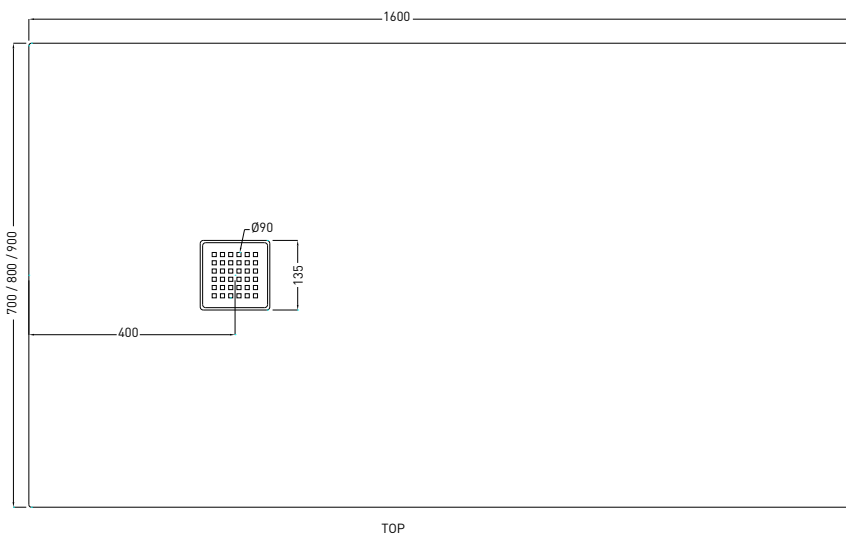

Infinito - art. PD370160 - PD380160 - PD390160

piatto doccia h3 / h3 shower tray

cielo
handmade in Italy

PESO NETTO/NET WEIGHT:

44,30 Kg (70x160)

47,18 Kg (80x160)

56,95 Kg (90x160)

ACCESSORI/ACCESSORIES:

GRPD3 - Griglietta in acciaio inox per piatto doccia Infinito H3 (obbligatoria) / *Stainless steel grate for shower tray Infinito H3 (obligatory)*

SIFPD - Piletta sifonata per piatto doccia Infinito H3 (obbligatoria) / *Siphon drain for shower tray Infinito H3 (obligatory)*

SIFPDV - Piletta sifonata per piatto doccia Infinito H3 con scarico verticale / *Siphon with vertical drain for shower tray Infinito H3*

FINITURE/FINISHES

Bianco/white - glossy

ANTISCIVOLO/NON SLIP

TW - Total White Antiscivolo/NON SLIP

Le Terre di Cielo

Talco	Arenaria
Pomice	Avena
Brina	Lino
Basalto	Cacao
Lavagna	Muschio
Cemento	Polvere

Ottobre 2019

TOP

SIDE

FRONT

ATTENZIONE:

ATTENZIONE:

Le superfici, pesi e misure riportate possono presentare leggere differenze rispetto ai pezzi reali, in considerazione e accordo delle caratteristiche di tolleranza intrinseche del materiale ceramico e del suo processo produttivo. L'azienda si riserva di cambiare schede tecniche e caratteristiche di funzionamento degli articoli in ogni momento e senza necessità di preavviso.

ATTENZIONE:

Le variazioni dimensionali che rientrano in un valore pari a +/- 2% sono da considerarsi nelle tolleranze del prodotto ceramico.

ATTENTION:

In accordance to the extremely reduced thickness of the Infinito shower tray (just 3 cm), it is noteworthy that the overall slope of the surface is obviously limited and less steep than on a thicker shower tray, resulting in less water outflow speed. We therefore advise against the use of this product in combination with walk-in shower walls.

ATTENTION:

ATTENTION: