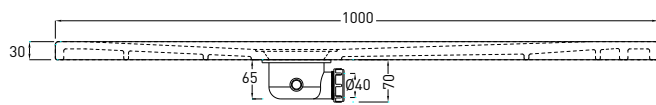

Infinito - art. PD370100 - PD380100

piatto doccia h3 / h3 shower tray

cielo
handmade in Italy

PESO NETTO/NET WEIGHT:
25,18 Kg (70x100)
29,68 Kg (80x100)

ACCESSORI/ACCESSORIES:

GRPD3 - Griglietta in acciaio inox per piatto doccia Infinito H3 (obbligatoria) / Stainless steel grate for shower tray Infinito H3 (obligatory)

SIFPD - Piletta sifonata per piatto doccia Infinito H3 (obbligatoria) / Siphon drain for shower tray Infinito H3 (obligatory)

SIFPDV - Piletta sifonata per piatto doccia Infinito H3 con scarico verticale / Siphon with vertical drain for shower tray Infinito H3

FINITURE/FINISHES

○ Bianco/white - glossy

ANTISCIVOLO/NON SLIP

○ TW - Total White Antiscivolo/NON SLIP

Le Terre di Cielo

○ Talco	○ Arenaria
○ Pomice	○ Avena
○ Brina	○ Lino
○ Basalto	○ Cacao
○ Lavagna	○ Muschio
○ Cemento	○ Polvere

Ottobre 2019

TOP

SIDE

ATTENZIONE:

ATTENZIONE:

Le superfici, pesi e misure riportate possono presentare leggere differenze rispetto ai pezzi reali, in considerazione e accordo delle caratteristiche di tolleranza intrinseche del materiale ceramico e del suo processo produttivo. L'azienda si riserva di cambiare schede tecniche e caratteristiche di funzionamento degli articoli in ogni momento e senza necessità di preavviso.

ATTENZIONE:

Le variazioni dimensionali che rientrano in un valore pari a +/- 2% sono da considerarsi nelle tolleranze del prodotto ceramico.

ATTENTION:

In accordance to the extremely reduced thickness of the Infinito shower tray (just 3 cm), it is noteworthy that the overall slope of the surface is obviously limited and less steep than on a thicker shower tray, resulting in less water outflow speed. We therefore advise against the use of this product in combination with walk-in shower walls.

ATTENTION: