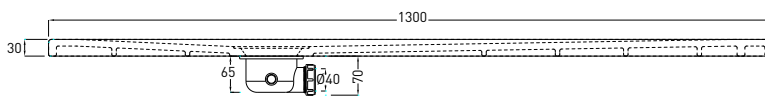

Infinito - art. PD370130 - PD380130

piatto doccia h3 / h3 shower tray

cielo
handmade in Italy

PESO NETTO/NET WEIGHT:
34,75 Kg (70x130)
38,75 Kg (80x130)

ACCESSORI/ACCESSORIES:

GRPD3 - Griglietta in acciaio inox per piatto doccia Infinito H3 (obbligatoria) / *Stainless steel grate for shower tray Infinito H3 (obligatory)*

SIFPD - Piletta sifonata per piatto doccia Infinito H3 (obbligatoria) / *Siphon drain for shower tray Infinito H3 (obligatory)*

SIFPDV - Piletta sifonata per piatto doccia Infinito H3 con scarico verticale / *Siphon with vertical drain for shower tray Infinito H3*

FINITURE/FINISHES

Bianco/white - glossy

ANTISCIVOLO/NON SLIP

TW - Total White Antiscivolo/NON SLIP

Le Terre di Cielo

Talco	Arenaria
Pomice	Avena
Brina	Lino
Basalto	Cacao
Lavagna	Muschio
Cemento	Polvere

Ottobre 2019

SIDE

ATTENZIONE:

ATTENZIONE:

Le superfici, pesi e misure riportate possono presentare leggere differenze rispetto ai pezzi reali, in considerazione e accordo delle caratteristiche di tolleranza intrinseche del materiale ceramico e del suo processo produttivo. L'azienda si riserva di cambiare schede tecniche e caratteristiche di funzionamento degli articoli in ogni momento e senza necessità di preavviso.

ATTENZIONE:

Le variazioni dimensionali che rientrano in un valore pari a +/- 2% sono da considerarsi nelle tolleranze del prodotto ceramico.

ATTENTION:

In according to the extremely reduced thickness of the Infinito shower tray (just 3 cm), it is noteworthy that the overall slope of the surface is obviously limited and less steep than on a thicker shower tray, resulting in less water outflow speed. We therefore advise against the use of this product in combination with walk-in shower walls.

ATTENTION: