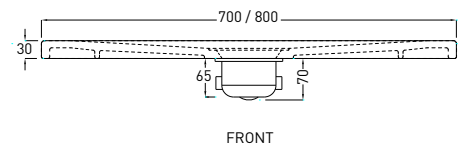

ATTENZIONE:

ATTENZIONE:

Le superfici, pesi e misure riportate possono presentare leggere differenze rispetto ai pezzi reali, in considerazione e accordo delle caratteristiche di tolleranza intrinseche del materiale ceramico e del suo processo produttivo. L'azienda si riserva di cambiare schede tecniche e caratteristiche di funzionamento degli articoli in ogni momento e senza necessità di preavviso.

ATTENZIONE:

Le variazioni dimensionali che rientrano in un valore pari a +/- 2% sono da considerarsi nelle tolleranze del prodotto ceramico.

ATTENTION:

In accordance to the extremely reduced thickness of the Infinito shower tray (just 3 cm), it is noteworthy that the overall slope of the surface is obviously limited and less steep than on a thicker shower tray, resulting in less water outflow speed. We therefore advise against the use of this product in combination with walk-in shower walls.

ATTENTION:

ATTENTION:

The dimensional variations that fall within a value of +/- 2% are to be considered in the tolerances of the ceramic product.