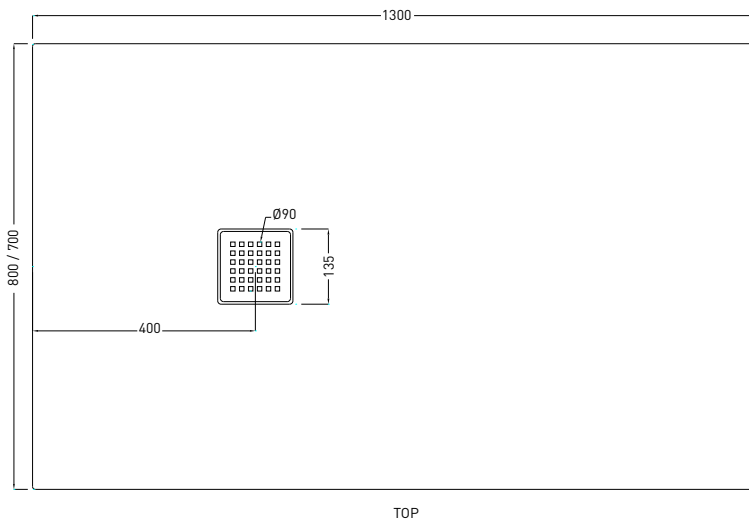

Infinito - art. PD370130 - PD380130

piatto doccia h3 / h3 shower tray

cielo
handmade in Italy

PESO NETTO/NET WEIGHT:
34,75 Kg (70x130)
38,75 Kg (80x130)

ACCESSORI/ACCESSORIES:

GRPD3 - Griglietta in acciaio inox per piatto doccia Infinito H3 (obbligatoria) / *Stainless steel grate for shower tray Infinito H3 (obligatory)*

SIFPD - Piletta sifonata per piatto doccia Infinito H3 (obbligatoria) / *Siphon drain for shower tray Infinito H3 (obligatory)*

SIFPDV - Piletta sifonata per piatto doccia Infinito H3 con scarico verticale / *Siphon with vertical drain for shower tray Infinito H3*

FINITURE/FINISHES

Bianco/white - glossy

ANTISCIVOLO/NON SLIP

TW - Total White Antiscivolo/NON SLIP

Le Terre di Cielo

Talco	Arenaria
Pomice	Avena
Brina	Lino
Basalto	Cacao
Lavagna	Muschio
Cemento	Polvere

Ottobre 2019

TOP

ATTENZIONE:

ATTENZIONE:

Le superfici, pesi e misure riportate possono presentare leggere differenze rispetto ai pezzi reali, in considerazione e accordo delle caratteristiche di tolleranza intrinseche del materiale ceramico e del suo processo produttivo. L'azienda si riserva di cambiare schede tecniche e caratteristiche di funzionamento degli articoli in ogni momento e senza necessità di preavviso.

ATTENZIONE:

Le variazioni dimensionali che rientrano in un valore pari a +/- 2% sono da considerarsi nelle tolleranze del prodotto ceramico.

ATTENTION:

In according to the extremely reduced thickness of the Infinito shower tray (just 3 cm), it is noteworthy that the overall slope of the surface is obviously limited and less steep than on a thicker shower tray, resulting in less water outflow speed. We therefore advise against the use of this product in combination with walk-in shower walls.

ATTENTION: