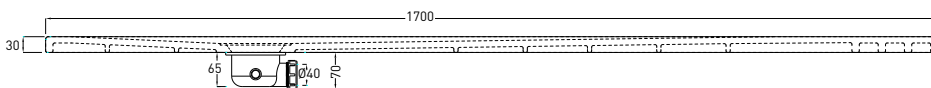

Infinito - art. PD370170 - PD380170

piatto doccia h3 / h3 shower tray

cielo
handmade in Italy

PESO NETTO/NET WEIGHT:
40,90 Kg (70x170)
48,30 Kg (80x170)

ACCESSORI/ACCESSORIES:

GRP3 - Griglietta in acciaio inox per piatto doccia Infinito H3 (obbligatoria) / *Stainless steel grate for shower tray Infinito H3 (obligatory)*

SIFPD - Piletta sifonata per piatto doccia Infinito H3 (obbligatoria) / *Siphon drain for shower tray Infinito H3 (obligatory)*

SIFPDV - Piletta sifonata per piatto doccia Infinito H3 con scarico verticale / *Siphon with vertical drain for shower tray Infinito H3*

FINITURE/FINISHES

○ Bianco/white - glossy

ANTISCIVOLO/NON SLIP

○ TW - Total White Antiscivolo/NON SLIP

Le Terre di Cielo

○ Talco	○ Arenaria
○ Pomice	○ Avena
○ Brina	○ Lino
○ Basalto	○ Cacao
○ Lavagna	○ Muschio
○ Cemento	○ Polvere

Ottobre 2019

SIDE

ATTENZIONE:

ATTENZIONE:

Le superfici, pesi e misure riportate possono presentare leggere differenze rispetto ai pezzi reali, in considerazione e accordo delle caratteristiche di tolleranza intrinseche del materiale ceramico e del suo processo produttivo. L'azienda si riserva di cambiare schede tecniche e caratteristiche di funzionamento degli articoli in ogni momento e senza necessità di preavviso.

ATTENZIONE:

Le variazioni dimensionali che rientrano in un valore pari a +/- 2% sono da considerarsi nelle tolleranze del prodotto ceramico.

ATTENTION:

In accordance to the extremely reduced thickness of the Infinito shower tray (just 3 cm), it is noteworthy that the overall slope of the surface is obviously limited and less steep than on a thicker shower tray, resulting in less water outflow speed. We therefore advise against the use of this product in combination with walk-in shower walls.

ATTENTION: