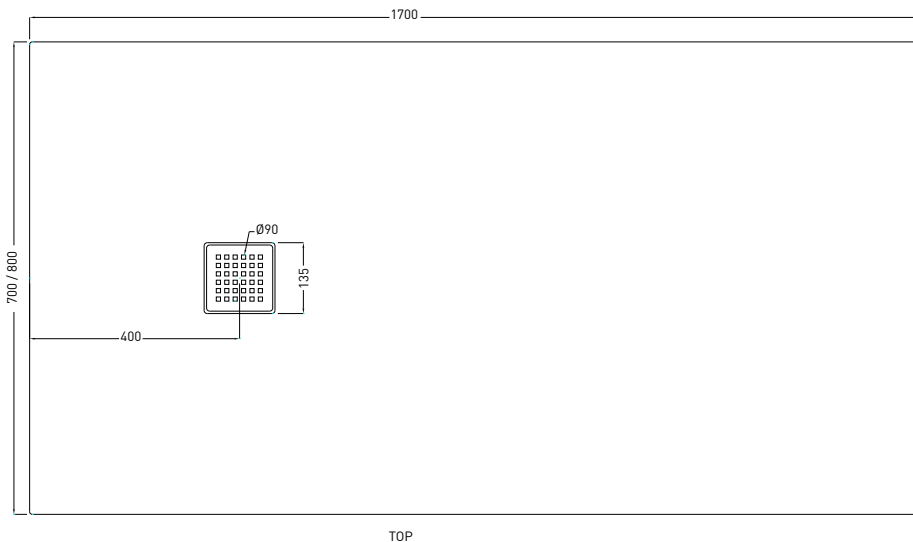

Infinito - art. PD370170 - PD380170

piatto doccia h3 / h3 shower tray

cielo
handmade in Italy

PESO NETTO/NET WEIGHT:
40,90 Kg (70x170)
48,30 Kg (80x170)

ACCESSORI/ACCESSORIES:

GRP3 - Griglietta in acciaio inox per piatto doccia Infinito H3 (obbligatoria) / *Stainless steel grate for shower tray Infinito H3 (obligatory)*

SIFPD - Piletta sifonata per piatto doccia Infinito H3 (obbligatoria) / *Siphon drain for shower tray Infinito H3 (obligatory)*

SIFPDV - Piletta sifonata per piatto doccia Infinito H3 con scarico verticale / *Siphon with vertical drain for shower tray Infinito H3*

FINITURE/FINISHES

○ Bianco/white - glossy

ANTISCIVOLO/NON SLIP

○ TW - Total White Antiscivolo/NON SLIP

Le Terre di Cielo

○ Talco	○ Arenaria
○ Pomice	○ Avena
○ Brina	○ Lino
○ Basalto	○ Cacao
○ Lavagna	○ Muschio
○ Cemento	○ Polvere

Ottobre 2019

TOP

ATTENZIONE:

ATTENZIONE:

Le superfici, pesi e misure riportate possono presentare leggere differenze rispetto ai pezzi reali, in considerazione e accordo delle caratteristiche di tolleranza intrinseche del materiale ceramico e del suo processo produttivo. L'azienda si riserva di cambiare schede tecniche e caratteristiche di funzionamento degli articoli in ogni momento e senza necessità di preavviso.

ATTENZIONE:

Le variazioni dimensionali che rientrano in un valore pari a +/- 2% sono da considerarsi nelle tolleranze del prodotto ceramico.

ATTENTION:

In accordance to the extremely reduced thickness of the Infinito shower tray (just 3 cm), it is noteworthy that the overall slope of the surface is obviously limited and less steep than on a thicker shower tray, resulting in less water outflow speed. We therefore advise against the use of this product in combination with walk-in shower walls.

ATTENTION: