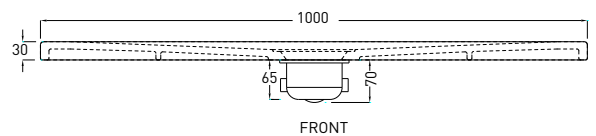

ATTENZIONE:

ATTENZIONE:

Le superfici, pesi e misure riportate possono presentare leggere differenze rispetto ai pezzi reali, in considerazione e accordo delle caratteristiche di tolleranza intrinseche del materiale ceramico e del suo processo produttivo. L'azienda si riserva di cambiare schede tecniche e caratteristiche di funzionamento degli articoli in ogni momento e senza necessità di preavviso.

ATTENZIONE:

Le variazioni dimensionali che rientrano in un valore pari a +/- 2% sono da considerarsi nelle tolleranze del prodotto ceramico.

ATTENTION:

In accordance to the extremely reduced thickness of the Infinito shower tray (just 3 cm), it is noteworthy that the overall slope of the surface is obviously limited and less steep than on a thicker shower tray, resulting in less water outflow speed. We therefore advise against the use of this product in combination with walk-in shower walls.

ATTENTION:

ATTENTION:

The dimensional variations that fall within a value of +/- 2% are to be considered in the tolerances of the ceramic product.