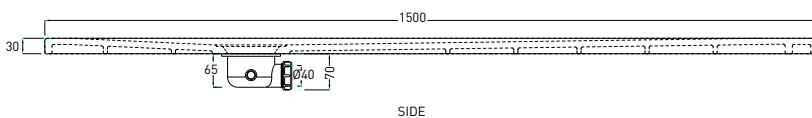

Infinito - art. PD370150 - PD380150 - PD390150

piatto doccia h3 / h3 shower tray

cielo
handmade in Italy

PESO NETTO/NET WEIGHT:

40,95 Kg (70x150)

43,55 Kg (80x150)

47,05 Kg (90x150)

ACCESSORI/ACCESSORIES:

GRPD3 - Griglietta in acciaio inox per piatto doccia Infinito H3 (obbligatoria) / *Stainless steel grate for shower tray Infinito H3 (obligatory)*

SIFPD - Piletta sifonata per piatto doccia Infinito H3 (obbligatoria) / *Siphon drain for shower tray Infinito H3 (obligatory)*

SIFPDV - Piletta sifonata per piatto doccia Infinito H3 con scarico verticale / *Siphon with vertical drain for shower tray Infinito H3*

FINITURE/FINISHES

Bianco/white - glossy

ANTISCIVOLO/NON SLIP

TW - Total White Antiscivolo/NON SLIP

Le Terre di Cielo

Talco	Arenaria
Pomice	Avena
Brina	Lino
Basalto	Cacao
Lavagna	Muschio
Cemento	Polvere

Ottobre 2019

TOP

SIDE

FRONT

ATTENZIONE:

ATTENZIONE:

Le superfici, pesi e misure riportate possono presentare leggere differenze rispetto ai pezzi reali, in considerazione e accordo delle caratteristiche di tolleranza intrinseche del materiale ceramico e del suo processo produttivo. L'azienda si riserva di cambiare schede tecniche e caratteristiche di funzionamento degli articoli in ogni momento e senza necessità di preavviso.

ATTENZIONE:

Le variazioni dimensionali che rientrano in un valore pari a +/- 2% sono da considerarsi nelle tolleranze del prodotto ceramico.

ATTENTION:

In accordance to the extremely reduced thickness of the Infinito shower tray (just 3 cm), it is noteworthy that the overall slope of the surface is obviously limited and less steep than on a thicker shower tray, resulting in less water outflow speed. We therefore advise against the use of this product in combination with walk-in shower walls.

ATTENTION:

ATTENTION: