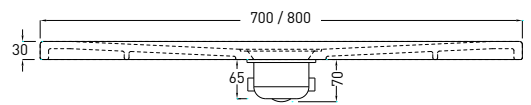

FRONT

ATTENZIONE:

ATTENZIONE:

Le superfici, pesi e misure riportate possono presentare leggere differenze rispetto ai pezzi reali, in considerazione e accordo delle caratteristiche di tolleranza intrinseche del materiale ceramico e del suo processo produttivo. L'azienda si riserva di cambiare schede tecniche e caratteristiche di funzionamento degli articoli in ogni momento e senza necessità di preavviso.

ATTENZIONE:

Le variazioni dimensionali che rientrano in un valore pari a +/- 2% sono da considerarsi nelle tolleranze del prodotto ceramico.

ATTENTION:

In accordance to the extremely reduced thickness of the Infinito shower tray (just 3 cm), it is noteworthy that the overall slope of the surface is obviously limited and less steep than on a thicker shower tray, resulting in less water outflow speed. We therefore advise against the use of this product in combination with walk-in shower walls.

ATTENTION:

Surfaces, weights and dimensions can show some little differences compared to the real item, following typical intrinsic characteristics of ceramics material and production. The company reserves the right to change any technical specifications/dimension and/or operating characteristics of the products at any time and without giving notice.

ATTENTION:

The dimensional variations that fall within a value of +/- 2% are to be considered in the tolerances of the ceramic product.