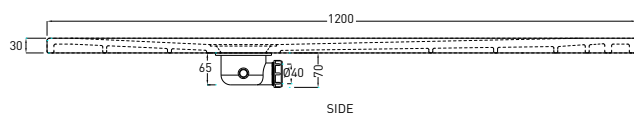

ATTENZIONE:

ATTENZIONE:

Le superfici, pesi e misure riportate possono presentare leggere differenze rispetto ai pezzi reali, in considerazione e accordo delle caratteristiche di tolleranza intrinseche del materiale ceramico e del suo processo produttivo. L'azienda si riserva di cambiare schede tecniche e caratteristiche di funzionamento degli articoli in ogni momento e senza necessità di preavviso.

ATTENZIONE:

Le variazioni dimensionali che rientrano in un valore pari a +/- 2% sono da considerarsi nelle tolleranze del prodotto ceramico.

ATTENTION:

In accordance to the extremely reduced thickness of the Infinito shower tray (just 3 cm), it is noteworthy that the overall slope of the surface is obviously limited and less steep than on a thicker shower tray, resulting in less water outflow speed. We therefore advise against the use of this product in combination with walk-in shower walls.

ATTENTION:

ATTENTION:

The dimensional variations that fall within a value of +/- 2% are to be considered in the tolerances of the ceramic product.