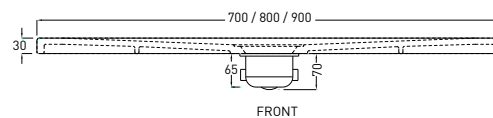

ATTENZIONE:

ATTENZIONE:

Le superfici, pesi e misure riportate possono presentare leggere differenze rispetto ai pezzi reali, in considerazione e accordo delle caratteristiche di tolleranza intrinseche del materiale ceramico e del suo processo produttivo. L'azienda si riserva di cambiare schede tecniche e caratteristiche di funzionamento degli articoli in ogni momento e senza necessità di preavviso.

ATTENZIONE:

Le variazioni dimensionali che rientrano in un valore pari a +/- 2% sono da considerarsi nelle tolleranze del prodotto ceramico.

ATTENTION:

In accordance to the extremely reduced thickness of the Infinito shower tray (just 3 cm), it is noteworthy that the overall slope of the surface is obviously limited and less steep than on a thicker shower tray, resulting in less water outflow speed. We therefore advise against the use of this product in combination with walk-in shower walls.

ATTENTION:

ATTENTION:

The dimensional variations that fall within a value of +/- 2% are to be considered in the tolerances of the ceramic product.