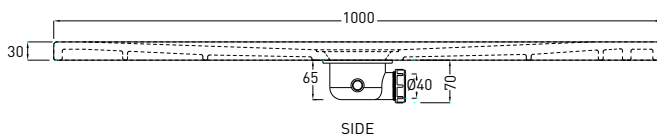

ATTENZIONE:

ATTENZIONE:

Le superfici, pesi e misure riportate possono presentare leggere differenze rispetto ai pezzi reali, in considerazione e accordo delle caratteristiche di tolleranza intrinseche del materiale ceramico e del suo processo produttivo. L'azienda si riserva di cambiare schede tecniche e caratteristiche di funzionamento degli articoli in ogni momento e senza necessità di preavviso.

ATTENZIONE:

Le variazioni dimensionali che rientrano in un valore pari a +/- 2% sono da considerarsi nelle tolleranze del prodotto ceramico.

ATTENTION:

In accordance to the extremely reduced thickness of the Infinito shower tray (just 3 cm), it is noteworthy that the overall slope of the surface is obviously limited and less steep than on a thicker shower tray, resulting in less water outflow speed. We therefore advise against the use of this product in combination with walk-in shower walls.

ATTENTION:

ATTENTION:

The dimensional variations that fall within a value of +/- 2% are to be considered in the tolerances of the ceramic product.