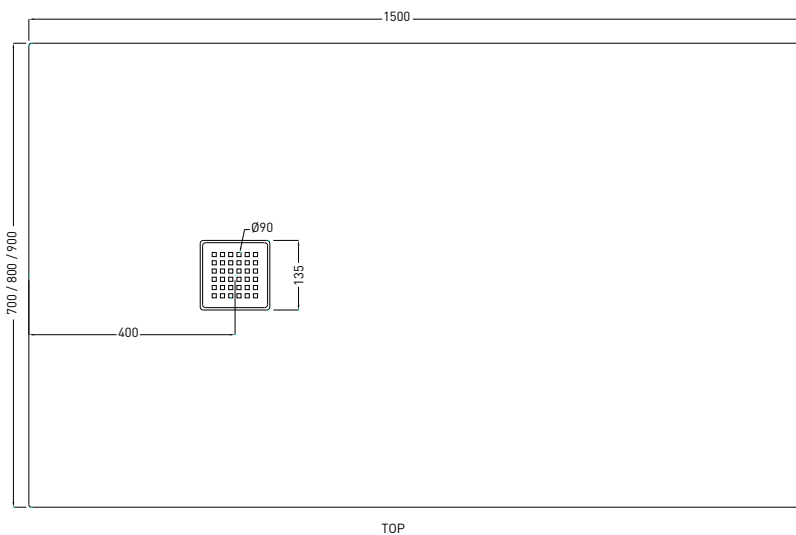

Infinito - art. PD370150 - PD380150 - PD390150

piatto doccia h3 / h3 shower tray

cielo
handmade in Italy

PESO NETTO/NET WEIGHT:

40,95 Kg (70x150)

43,55 Kg (80x150)

47,05 Kg (90x150)

ACCESSORI/ACCESSORIES:

GRPD3 - Griglietta in acciaio inox per piatto doccia Infinito H3 (obbligatoria) / *Stainless steel grate for shower tray Infinito H3 (obligatory)*

SIFPD - Piletta sifonata per piatto doccia Infinito H3 (obbligatoria) / *Siphon drain for shower tray Infinito H3 (obligatory)*

SIFPDV - Piletta sifonata per piatto doccia Infinito H3 con scarico verticale / *Siphon with vertical drain for shower tray Infinito H3*

FINITURE/FINISHES

Bianco/white - glossy

ANTISCIVOLO/NON SLIP

TW - Total White Antiscivolo/NON SLIP

Le Terre di Cielo

Talco	Arenaria
Pomice	Avena
Brina	Lino
Basalto	Cacao
Lavagna	Muschio
Cemento	Polvere

Ottobre 2019

TOP

SIDE

FRONT

ATTENZIONE:

ATTENZIONE:

Le superfici, pesi e misure riportate possono presentare leggere differenze rispetto ai pezzi reali, in considerazione e accordo delle caratteristiche di tolleranza intrinseche del materiale ceramico e del suo processo produttivo. L'azienda si riserva di cambiare schede tecniche e caratteristiche di funzionamento degli articoli in ogni momento e senza necessità di preavviso.

ATTENZIONE:

Le variazioni dimensionali che rientrano in un valore pari a +/- 2% sono da considerarsi nelle tolleranze del prodotto ceramico.

ATTENTION:

In accordance to the extremely reduced thickness of the Infinito shower tray (just 3 cm), it is noteworthy that the overall slope of the surface is obviously limited and less steep than on a thicker shower tray, resulting in less water outflow speed. We therefore advise against the use of this product in combination with walk-in shower walls.

ATTENTION:

ATTENTION: