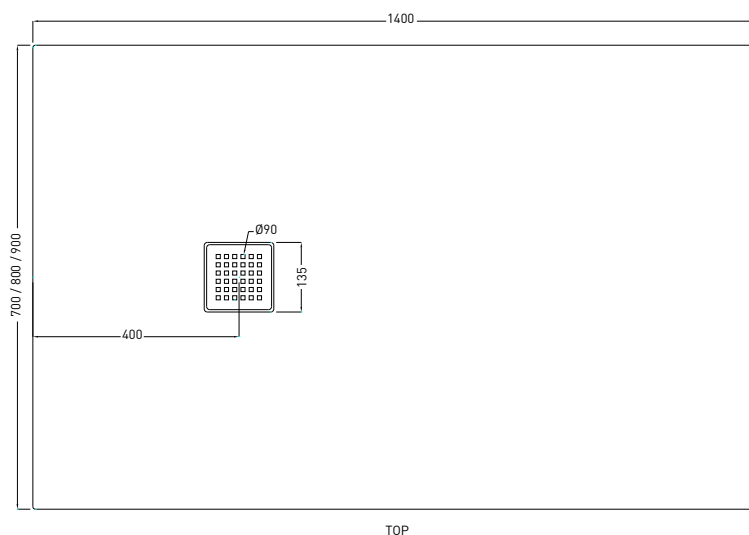

ATTENZIONE:

ATTENZIONE:

Le superfici, pesi e misure riportate possono presentare leggere differenze rispetto ai pezzi reali, in considerazione e accordo delle caratteristiche di tolleranza intrinseche del materiale ceramico e del suo processo produttivo. L'azienda si riserva di cambiare schede tecniche e caratteristiche di funzionamento degli articoli in ogni momento e senza necessità di preavviso.

ATTENZIONE:

Le variazioni dimensionali che rientrano in un valore pari a +/- 2% sono da considerarsi nelle tolleranze del prodotto ceramico.

ATTENTION:

In accordance to the extremely reduced thickness of the Infinito shower tray (just 3 cm), it is noteworthy that the overall slope of the surface is obviously limited and less steep than on a thicker shower tray, resulting in less water outflow speed. We therefore advise against the use of this product in combination with walk-in shower walls.

ATTENTION:

ATTENTION:

The dimensional variations that fall within a value of +/- 2% are to be considered in the tolerances of the ceramic product.