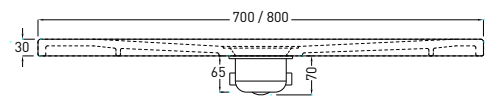

FRONT

ATTENZIONE:

ATTENZIONE:

Le superfici, pesi e misure riportate possono presentare leggere differenze rispetto ai pezzi reali, in considerazione e accordo delle caratteristiche di tolleranza intrinseche del materiale ceramico e del suo processo produttivo. L'azienda si riserva di cambiare schede tecniche e caratteristiche di funzionamento degli articoli in ogni momento e senza necessità di preavviso.

ATTENZIONE:

Le variazioni dimensionali che rientrano in un valore pari a +/- 2% sono da considerarsi nelle tolleranze del prodotto ceramico.

ATTENTION:

In according to the extremely reduced thickness of the Infinito shower tray (just 3 cm), it is noteworthy that the overall slope of the surface is obviously limited and less steep than on a thicker shower tray, resulting in less water outflow speed. We therefore advise against the use of this product in combination with walk-in shower walls.

ATTENTION:

Surfaces, weights and dimensions can show some little differences compared to the real item, following typical intrinsic characteristics of ceramics material and production. The company reserves the right to change any technical specifications/dimension and/or operating characteristics of the products at any time and without giving notice.

ATTENTION:

The dimensional variations that fall within a value of +/- 2% are to be considered in the tolerances of the ceramic product.