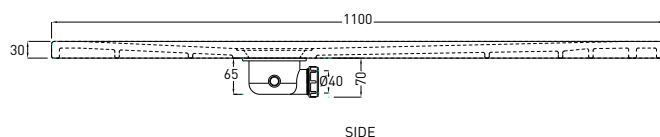

ATTENZIONE:

ATTENZIONE:

Le superfici, pesi e misure riportate possono presentare leggere differenze rispetto ai pezzi reali, in considerazione e accordo delle caratteristiche di tolleranza intrinseche del materiale ceramico e del suo processo produttivo. L'azienda si riserva di cambiare schede tecniche e caratteristiche di funzionamento degli articoli in ogni momento e senza necessità di preavviso.

ATTENZIONE:

Le variazioni dimensionali che rientrano in un valore pari a +/- 2% sono da considerarsi nelle tolleranze del prodotto ceramico.

ATTENTION:

In accordance to the extremely reduced thickness of the Infinito shower tray (just 3 cm), it is noteworthy that the overall slope of the surface is obviously limited and less steep than on a thicker shower tray, resulting in less water outflow speed. We therefore advise against the use of this product in combination with walk-in shower walls.

ATTENTION:

ATTENTION:

The dimensional variations that fall within a value of +/- 2% are to be considered in the tolerances of the ceramic product.