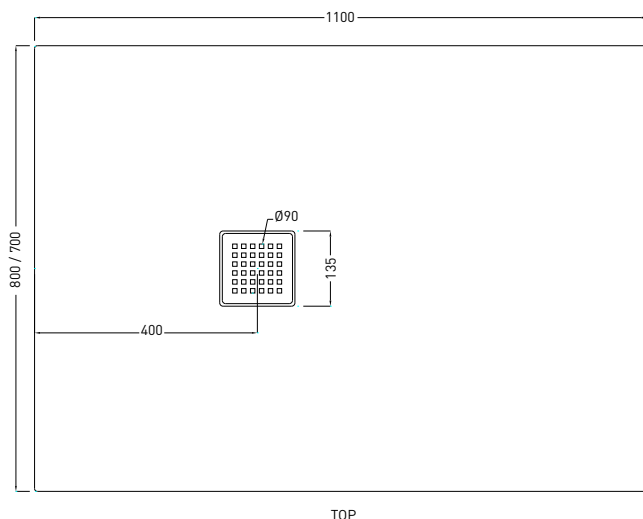

ATTENZIONE:

ATTENZIONE:

Le superfici, pesi e misure riportate possono presentare leggere differenze rispetto ai pezzi reali, in considerazione e accordo delle caratteristiche di tolleranza intrinseche del materiale ceramico e del suo processo produttivo. L'azienda si riserva di cambiare schede tecniche e caratteristiche di funzionamento degli articoli in ogni momento e senza necessità di preavviso.

ATTENZIONE:

Le variazioni dimensionali che rientrano in un valore pari a +/- 2% sono da considerarsi nelle tolleranze del prodotto ceramico.

ATTENTION:

In accordance to the extremely reduced thickness of the Infinito shower tray (just 3 cm), it is noteworthy that the overall slope of the surface is obviously limited and less steep than on a thicker shower tray, resulting in less water outflow speed. We therefore advise against the use of this product in combination with walk-in shower walls.

ATTENTION:

ATTENTION:

The dimensional variations that fall within a value of +/- 2% are to be considered in the tolerances of the ceramic product.