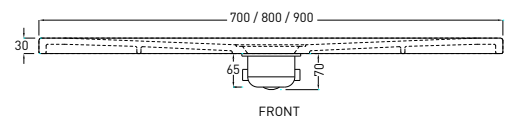

FRONT

ATTENZIONE:

ATTENZIONE:

Le superfici, pesi e misure riportate possono presentare leggere differenze rispetto ai pezzi reali, in considerazione e accordo delle caratteristiche di tolleranza intrinseche del materiale ceramico e del suo processo produttivo. L'azienda si riserva di cambiare schede tecniche e caratteristiche di funzionamento degli articoli in ogni momento e senza necessità di preavviso.

ATTENZIONE:

Le variazioni dimensionali che rientrano in un valore pari a +/- 2% sono da considerarsi nelle tolleranze del prodotto ceramico.

ATTENTION:

In accordance to the extremely reduced thickness of the Infinito shower tray (just 3 cm), it is noteworthy that the overall slope of the surface is obviously limited and less steep than on a thicker shower tray, resulting in less water outflow speed. We therefore advise against the use of this product in combination with walk-in shower walls.

ATTENTION:

ATTENTION:

The dimensional variations that fall within a value of +/- 2% are to be considered in the tolerances of the ceramic product.