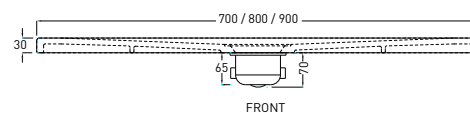

ATTENZIONE:

ATTENZIONE:

Le superfici, pesi e misure riportate possono presentare leggere differenze rispetto ai pezzi reali, in considerazione e accordo delle caratteristiche di tolleranza intrinseche del materiale ceramico e del suo processo produttivo. L'azienda si riserva di cambiare schede tecniche e caratteristiche di funzionamento degli articoli in ogni momento e senza necessità di preavviso.

ATTENZIONE:

Le variazioni dimensionali che rientrano in un valore pari a +/- 2% sono da considerarsi nelle tolleranze del prodotto ceramico.

ATTENTION:

In accordance to the extremely reduced thickness of the Infinito shower tray (just 3 cm), it is noteworthy that the overall slope of the surface is obviously limited and less steep than on a thicker shower tray, resulting in less water outflow speed. We therefore advise against the use of this product in combination with walk-in shower walls.

ATTENTION:

ATTENTION:

The dimensional variations that fall within a value of +/- 2% are to be considered in the tolerances of the ceramic product.