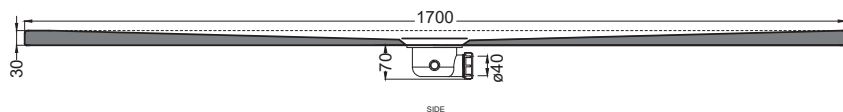

ATTENZIONE:

Considerato lo spessore estremamente ridotto del piatto doccia Infinito (soltanto 3 cm), si fa notare che la pendenza degli stessi risulta ovviamente limitata e minore rispetto ad un piatto doccia di più alto spessore, con conseguente minor deflusso d'acqua. Non è consigliato quindi l'uso di questo prodotto in combinazione con pareti doccia walk-in.

ATTENTION:

In accordance to the extremely reduced thickness of the Infinito shower tray (just 3 cm), it is noteworthy that the overall slope of the surface is obviously limited and less steep than on a thicker shower tray, resulting in less water outflow speed. We therefore advise against the use of this product in combination with walk-in shower walls.

ATTENZIONE:

Le superfici, pesi e misure riportate possono presentare leggere differenze rispetto ai pezzi reali, in considerazione e accordo delle caratteristiche di tolleranza intrinseche del materiale ceramico e del suo processo produttivo. L'azienda si riserva di cambiare schede tecniche e caratteristiche di funzionamento degli articoli in ogni momento e senza necessità di preavviso.

ATTENTION:

Surfaces, weights and dimensions can show some little differences compared to the real item, following typical intrinsic characteristics of ceramics material and production. The company reserves the right to change any technical specifications/dimension and/or operating characteristics of the products at any time and without giving notice.

ATTENZIONE:

Le variazioni dimensionali che rientrano in un valore pari a +/-2% sono da considerarsi nelle tolleranze del prodotto ceramico.

ATTENTION:

The dimensional variations that fall within a value of +/- 2% are to be considered in the tolerances of the ceramic product.