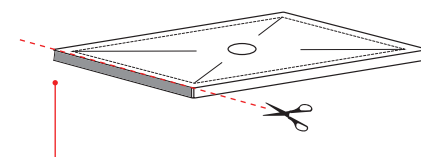

Attenzione: i lati di tagli dei formati a misura non sono smaltati
Attention: the cut edges of the made-to-measure products are not enamelled.