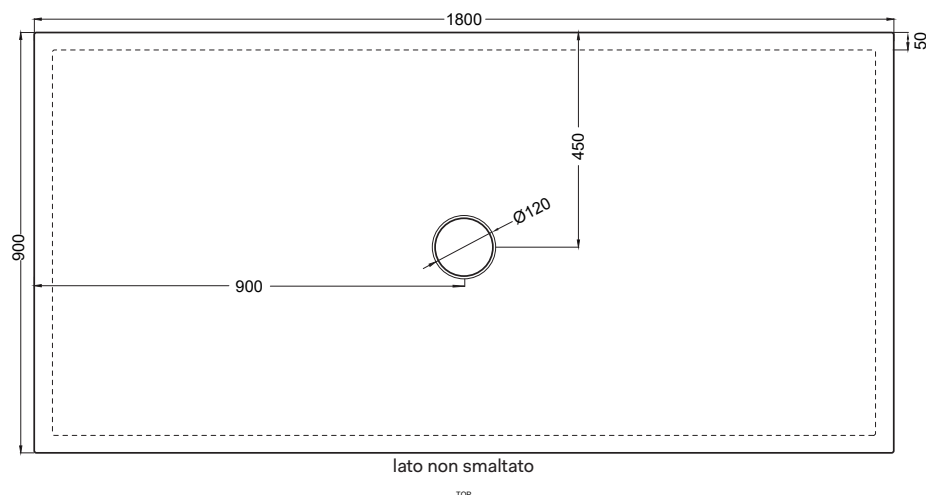

piatto doccia h3
h3 shower tray

PESO NETTO/NET WEIGHT: 57,00 Kg

ACCESSORI/ACCESSORIES:

SIF903N - Sifone per piatto doccia Infinito New (obbligatorio) / Syphon for shower tray Infinito New (mandatory)

COPM3N - Coperchio in metallo per piatto doccia Infinito New (obbligatorio) / Metal drain for Infinito New shower tray (mandatory)

FINITURE

FINISHES

Essential colors

- **Bianco/white** - glossy
- **Fumo** - glossy
- **Talpa** - glossy

Antiscivolo / non-slip

- **TW - Total White Antiscivolo / non-slip**

Le Acque di Cielo

- **Oltremare**
- **Smeraldo**
- **Alga**
- **Corallo**
- **Ninfea**
- **Anemone**

Le Terre di Cielo

- **Talco**
- **Pomice**
- **Brina**
- **Basalto**
- **Lavagna**
- **Cemento**
- **Arenaria**
- **Avena**
- **Lino**
- **Cacao**
- **Muschio**
- **Agave**
- **Polvere**

CAPACITA' DI SCARICO DELLA PILETTA / FLUSH PERFORMANCE OF THE DRAIN VALVE

Il sifone del piatto doccia a corredo del piatto in abbinamento alla copertura in acciaio garantisce una efficienza di scarico massima di 24 l/min.

The drain provided with the shower tray, in combination with the steel coating, guarantees a maximum flushing performance of 24 l/min

Luglio 2025

Attenzione: i lati di tagli dei formati a misura non sono smaltati
Attention: the cut edges of the made-to-measure products are not enameled.