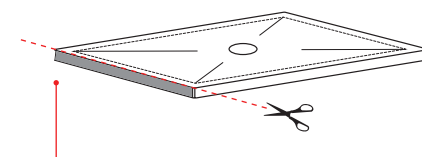

piatto doccia h3
h3 shower tray

PESO NETTO/NET WEIGHT: 57,00 Kg

ACCESSORI/ACCESSORIES:

SIF903N - Sifone per piatto doccia Infinito New (obbligatorio) / Syphon for shower tray Infinito New (mandatory)

COPM3N - Coperchio in metallo per piatto doccia Infinito New (obbligatorio) / Metal drain for Infinito New shower tray (mandatory)

FINITURE

FINISHES

Essential colors

- **Bianco/white** - glossy
- **Fumo** - glossy
- **Talpa** - glossy

Antiscivolo / non-slip

- **TW - Total White Antiscivolo / non-slip**

Le Acque di Cielo

- **Oltremare**
- **Smeraldo**
- **Alga**
- **Corallo**
- **Ninfea**
- **Anemone**

Le Terre di Cielo

- **Talco**
- **Pomice**
- **Brina**
- **Basalto**
- **Lavagna**
- **Cemento**
- **Arenaria**
- **Avena**
- **Lino**
- **Cacao**
- **Muschio**
- **Agave**
- **Polvere**

CAPACITA' DI SCARICO DELLA PILETTA / FLUSH PERFORMANCE OF THE DRAIN VALVE

Il sifone del piatto doccia a corredo del piatto in abbinamento alla copertura in acciaio garantisce una efficienza di scarico massima di 24 l/min.

The drain provided with the shower tray, in combination with the steel coating, guarantees a maximum flushing performance of 24 l/min

Luglio 2025

Attenzione: i lati di tagli dei formati a misura non sono smaltati
Attention: the cut edges of the made-to-measure products are not enameled.