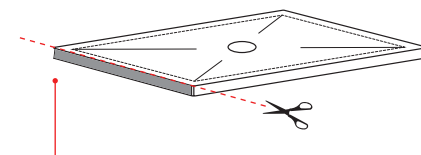

**Le Terre di Cielo**

- Talco
- Pomice
- Brina
- Basalto
- Lavagna
- Cemento
- Arenaria
- Avena
- Lino
- Cacao
- Muschio
- Agave
- Polvere

Luglio 2025

lato non smaltato

TOP

**Attenzione: i lati di tagli dei formati a misura non sono smaltati**

Attention: the cut edges of the made-to-measure products are not enamelled.

SIDE

**ATTENZIONE:**

Considerato lo spessore estremamente ridotto del piatto doccia Infinito (soltanto 3 cm), si fa notare che la pendenza degli stessi risulta ovviamente limitata e minore rispetto ad un piatto doccia di più alto spessore, con conseguente minor deflusso d'acqua. Non è consigliato quindi l'uso di questo prodotto in combinazione con pareti doccia walk-in.

**ATTENTION:**

In accordance to the extremely reduced thickness of the Infinito shower tray (just 3 cm), it is noteworthy that the overall slope of the surface is obviously limited and less steep than on a thicker shower tray, resulting in less water outflow speed. We therefore advise against the use of this product in combination with walk-in shower walls.