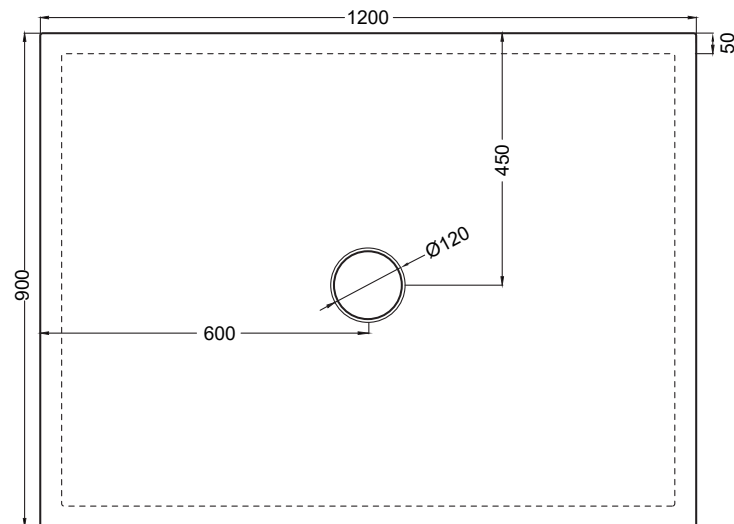

piatto doccia h3
h3 shower tray

PESO NETTO/NET WEIGHT: 34,00 Kg

ACCESSORI/ACCESSORIES:

SIF903N - Sifone per piatto doccia Infinito New (obbligatorio) / Syphon for shower tray Infinito New (mandatory)

COPM3N - Coperchio in metallo per piatto doccia Infinito New (obbligatorio) / Metal drain for Infinito New shower tray (mandatory)

FINITURE

FINISHES

Essential colors

- Bianco/white - glossy
- Fumo - glossy
- Talpa - glossy

Antiscivolo / non-slip

- TW - Total White Antiscivolo / non-slip

Le Acque di Cielo

- Oltremare
- Smeraldo
- Alga
- Corallo
- Ninfea
- Anemone

Le Terre di Cielo

- Talco
- Pomice
- Brina
- Basalto
- Lavagna
- Cemento
- Arenaria
- Avena
- Lino
- Cacao
- Muschio
- Agave
- Polvere

CAPACITA' DI SCARICO DELLA PILETTA / FLUSH PERFORMANCE OF THE DRAIN VALVE

Il sifone del piatto doccia a corredo del piatto in abbinamento alla copertura in acciaio garantisce una efficienza di scarico massima di 24 l/min.

The drain provided with the shower tray, in combination with the steel coating, guarantees a maximum flushing performance of 24 l/min

lato non smaltato

TOP