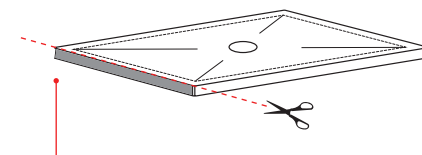

Attenzione: i lati di tagli dei formati a misura non sono smaltati
Attention: the cut edges of the made-to-measure products are not enamelled.