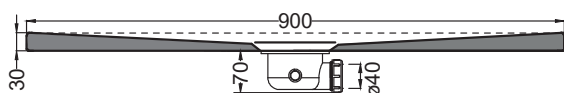

The drain provided with the shower tray, in combination with the steel coating, guarantees a maximum flushing performance of 24 l/min

Luglio 2025

TOP

**Attenzione: i lati di tagli dei formati a misura non sono smaltati**  
Attention: the cut edges of the made-to-measure products are not enamelled.

**ATTENZIONE:**

Considerato lo spessore estremamente ridotto del piatto doccia Infinito (soltanto 3 cm), si fa notare che la pendenza degli stessi risulta ovviamente limitata e minore rispetto ad un piatto doccia di più alto spessore, con conseguente minor deflusso d'acqua. Non è consigliato quindi l'uso di questo prodotto in combinazione con pareti doccia walk-in.