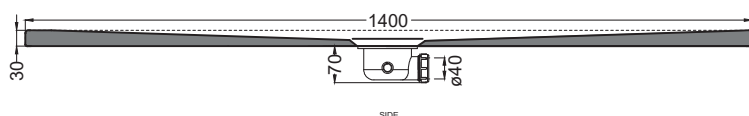

ATTENZIONE:

Considerato lo spessore estremamente ridotto del piatto doccia Infinito (soltanto 3 cm), si fa notare che la pendenza degli stessi risulta ovviamente limitata e minore rispetto ad un piatto doccia di più alto spessore, con conseguente minor deflusso d'acqua. **Non è consigliato quindi l'uso di questo prodotto in combinazione con pareti doccia walk-in.**

ATTENTION:

In accordance to the extremely reduced thickness of the Infinito shower tray (just 3 cm), it is noteworthy that the overall slope of the surface is obviously limited and less steep than on a thicker shower tray, resulting in less water outflow speed. **We therefore advise against the use of this product in combination with walk-in shower walls.**

ATTENZIONE:

Le superfici, pesi e misure riportate possono presentare leggere differenze rispetto ai pezzi reali, in considerazione e accordo delle caratteristiche di tolleranza intrinseche del materiale ceramico e del suo processo produttivo. L'azienda si riserva di cambiare schede tecniche e caratteristiche di funzionamento degli articoli in ogni momento e senza necessità di preavviso.

ATTENTION:

Surfaces, weights and dimensions can show some little differences compared to the real item, following typical intrinsic characteristics of ceramics material and production. The company reserves the right to change any technical specifications/dimension and/or operating characteristics of the products at any time and without giving notice.

ATTENZIONE:

Le variazioni dimensionali che rientrano in un valore pari a +/-2% sono da considerarsi nelle tolleranze del prodotto ceramico.

ATTENTION:

The dimensional variations that fall within a value of +/- 2% are to be considered in the tolerances of the ceramic product.