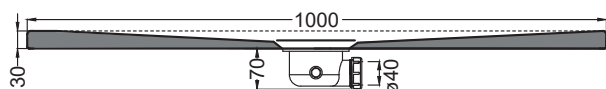

Il sifone del piatto doccia a corredo del piatto in abbinamento alla copertura in acciaio garantisce una efficienza di scarico massima di 24 l/min.

The drain provided with the shower tray, in combination with the steel coating, guarantees a maximum flushing performance of 24 l/min

Luglio 2025

TOP

**Attenzione: i lati di tagli dei formati a misura non sono smaltati**  
Attention: the cut edges of the made-to-measure products are not enameled.

SIDE

**ATTENZIONE:**

Considerato lo spessore estremamente ridotto del piatto doccia Infinito (soltanto 3 cm), si fa notare che la pendenza degli stessi risulta ovviamente limitata e minore rispetto ad un piatto doccia di più alto spessore, con conseguente minor deflusso d'acqua. Non è consigliato quindi l'uso di questo prodotto in combinazione con pareti doccia walk-in.