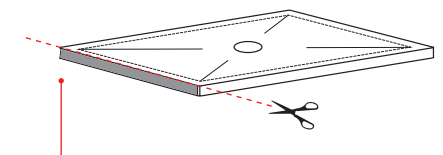

Luglio 2025

**Attenzione: i lati di tagli dei formati a misura non sono smaltati**  
Attention: the cut edges of the made-to-measure products are not enameled.

**ATTENZIONE:**

Considerato lo spessore estremamente ridotto del piatto doccia Infinito (soltanto 3 cm), si fa notare che la pendenza degli stessi risulta ovviamente limitata e minore rispetto ad un piatto doccia di più alto spessore, con conseguente minor deflusso d'acqua. Non è consigliato quindi l'uso di questo prodotto in combinazione con pareti doccia walk-in.