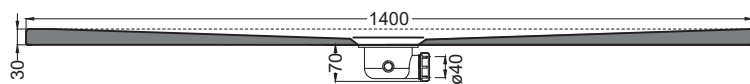

SIDE

ATTENZIONE:

Considerato lo spessore estremamente ridotto del piatto doccia Infinito (soltanto 3 cm), si fa notare che la pendenza degli stessi risulta ovviamente limitata e minore rispetto ad un piatto doccia di più alto spessore, con conseguente minor deflusso d'acqua. **Non è consigliato quindi l'uso di questo prodotto in combinazione con pareti doccia walk-in.**

ATTENTION:

In accordance to the extremely reduced thickness of the Infinito shower tray (just 3 cm), it is noteworthy that the overall slope of the surface is obviously limited and less steep than on a thicker shower tray, resulting in less water outflow speed. **We therefore advise against the use of this product in combination with walk-in shower walls.**

ATTENZIONE:

Le superfici, pesi e misure riportate possono presentare leggere differenze rispetto ai pezzi reali, in considerazione e accordo delle caratteristiche di tolleranza intrinseche del materiale ceramico e del suo processo produttivo. L'azienda si riserva di cambiare schede tecniche e caratteristiche di funzionamento degli articoli in ogni momento e senza necessità di preavviso.

ATTENTION:

Surfaces, weights and dimensions can show some little differences compared to the real item, following typical intrinsic characteristics of ceramics material and production. The company reserves the right to change any technical specifications/dimension and/or operating characteristics of the products at any time and without giving notice.

ATTENZIONE:

Le variazioni dimensionali che rientrano in un valore pari a +/-2% sono da considerarsi nelle tolleranze del prodotto ceramico.

ATTENTION:

The dimensional variations that fall within a value of +/- 2% are to be considered in the tolerances of the ceramic product.