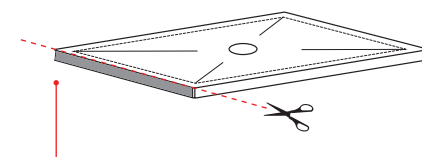

Attenzione: i lati di tagli dei formati a misura non sono smaltati
Attention: the cut edges of the made-to-measure products are not enamelled.