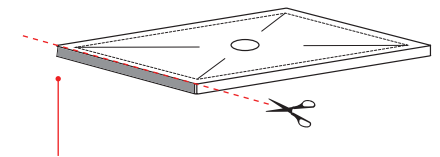

Attenzione: i lati di tagli dei formati a misura non sono smaltati
Attention: the cut edges of the made-to-measure products are not enamelled.

ATTENZIONE:

Considerato lo spessore estremamente ridotto del piatto doccia Infinito (soltanto 3 cm), si fa notare che la pendenza degli stessi risulta ovviamente limitata e minore rispetto ad un piatto doccia di più alto spessore, con conseguente minor deflusso d'acqua. Non è consigliato quindi l'uso di questo prodotto in combinazione con pareti doccia walk-in.

ATTENTION:

In accordance to the extremely reduced thickness of the Infinito shower tray (just 3 cm), it is noteworthy that the overall slope of the surface is obviously limited and less steep than on a thicker shower tray, resulting in less water outflow speed. We therefore advise against the use of this product in combination with walk-in shower walls.

ATTENZIONE:

Le superfici, pesi e misure riportate possono presentare leggere differenze rispetto ai pezzi reali, in considerazione e accordo delle caratteristiche di tolleranza intrinseche del materiale ceramico e del suo processo produttivo. L'azienda si riserva di cambiare schede tecniche e caratteristiche di funzionamento degli articoli in ogni momento e senza necessità di preavviso.

ATTENTION:

Surfaces, weights and dimensions can show some little differences compared to the real item, following typical intrinsic characteristics of ceramics material and production. The company reserves the right to change any technical specifications/dimension and/or operating characteristics of the products at any time and without giving notice.

ATTENZIONE:

Le variazioni dimensionali che rientrano in un valore pari a +/- 2% sono da considerarsi nelle tolleranze del prodotto ceramico.

ATTENTION:

The dimensional variations that fall within a value of +/- 2% are to be considered in the tolerances of the ceramic product.