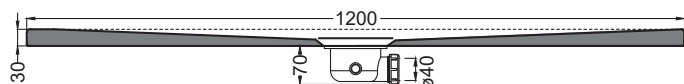

Luglio 2025

TOP

**Attenzione: i lati di tagli dei formati a misura non sono smaltati**  
Attention: the cut edges of the made-to-measure products are not enamelled.

SIDE

**ATTENZIONE:**

Considerato lo spessore estremamente ridotto del piatto doccia Infinito (soltanto 3 cm), si fa notare che la pendenza degli stessi risulta ovviamente limitata e minore rispetto ad un piatto doccia di più alto spessore, con conseguente minor deflusso d'acqua. Non è consigliato quindi l'uso di questo prodotto in combinazione con pareti doccia walk-in.