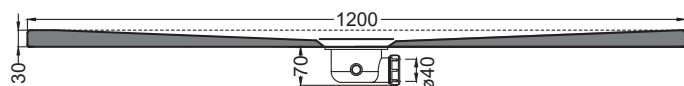

Attention: the cut edges of the made-to-measure products are not enamelled.

SIDE

**ATTENZIONE:**

Considerato lo spessore estremamente ridotto del piatto doccia Infinito (soltanto 3 cm), si fa notare che la pendenza degli stessi risulta ovviamente limitata e minore rispetto ad un piatto doccia di più alto spessore, con conseguente minor deflusso d'acqua. Non è consigliato quindi l'uso di questo prodotto in combinazione con pareti doccia walk-in.