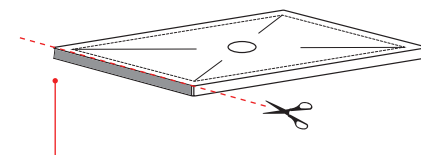

Il sifone del piatto doccia a corredo del piatto in abbinamento alla copertura in acciaio garantisce una efficienza di scarico massima di 24 l/min.

The drain provided with the shower tray, in combination with the steel coating, guarantees a maximum flushing performance of 24 l/min

Luglio 2025

TOP

**Attenzione: i lati di tagli dei formati a misura non sono smaltati**  
Attention: the cut edges of the made-to-measure products are not enameled.

SIDE

**ATTENZIONE:**

Considerato lo spessore estremamente ridotto del piatto doccia Infinito (soltanto 3 cm), si fa notare che la pendenza degli stessi risulta ovviamente limitata e minore rispetto ad un piatto doccia di più alto spessore, con conseguente minor deflusso d'acqua. Non è consigliato quindi l'uso di questo prodotto in combinazione con pareti doccia walk-in.