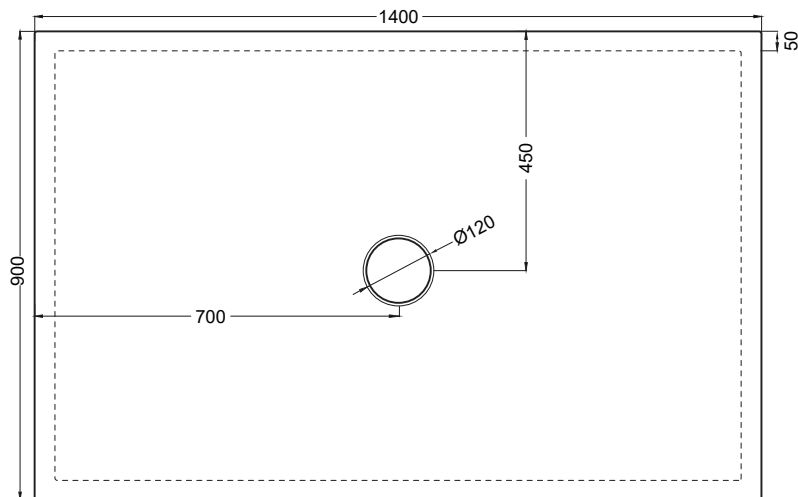

piatto doccia h3
h3 shower tray

PESO NETTO/NET WEIGHT: 41,00 Kg

ACCESSORI/ACCESSORIES:

SIF903N - Sifone per piatto doccia Infinito New (obbligatorio) / Syphon for shower tray Infinito New (mandatory)

COPM3N - Coperchio in metallo per piatto doccia Infinito New (obbligatorio) / Metal drain for Infinito New shower tray (mandatory)

CAPACITA' DI SCARICO DELLA PILETTA / FLUSH PERFORMANCE OF THE DRAIN VALVE

Il sifone del piatto doccia a corredo del piatto in abbinamento alla copertura in acciaio garantisce una efficienza di scarico massima di 24 l/min.

The drain provided with the shower tray, in combination with the steel coating, guarantees a maximum flushing performance of 24 l/min

FINITURE

FINISHES

Essential colors

- Bianco/white - glossy
- Fumo - glossy
- Talpa - glossy

Antiscivolo / non-slip

- TW - Total White Antiscivolo / non-slip

Le Acque di Cielo

- Oltremare
- Smeraldo
- Alga
- Corallo
- Ninfea
- Anemone

Le Terre di Cielo

- Talco
- Pomice
- Brina
- Basalto
- Lavagna
- Cemento
- Arenaria
- Avena
- Lino
- Cacao
- Muschio
- Agave
- Polvere

Luglio 2025

lato non smaltato

TOP