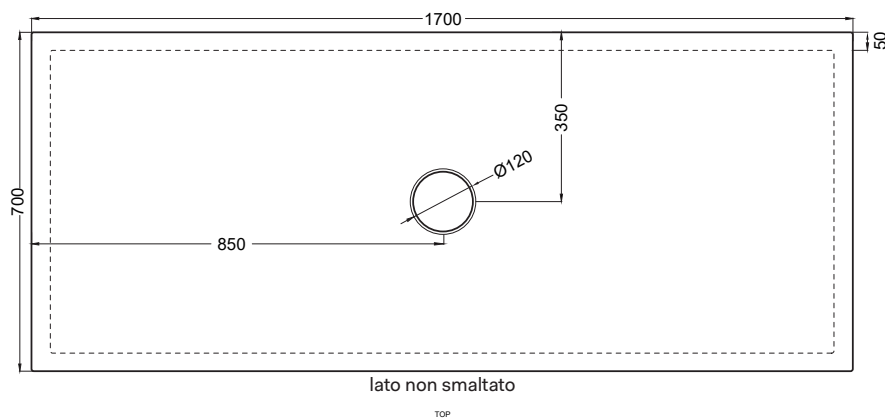

Attenzione: i lati di tagli dei formati a misura non sono smaltati
Attention: the cut edges of the made-to-measure products are not enamelled.