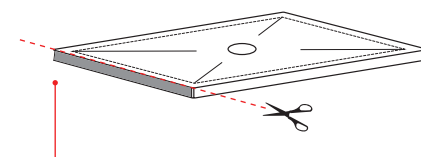

Attenzione: i lati di tagli dei formati a misura non sono smaltati

Attention: the cut edges of the made-to-measure products are not enameled.