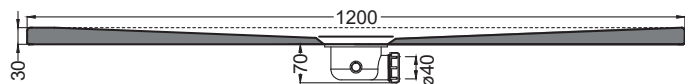

Attention: the cut edges of the made-to-measure products are not enamelled.

SIDE

**ATTENZIONE:**

Considerato lo spessore estremamente ridotto del piatto doccia Infinito (soltanto 3 cm), si fa notare che la pendenza degli stessi risulta ovviamente limitata e minore rispetto ad un piatto doccia di più alto spessore, con conseguente minor deflusso d'acqua. Non è consigliato quindi l'uso di questo prodotto in combinazione con pareti doccia walk-in.