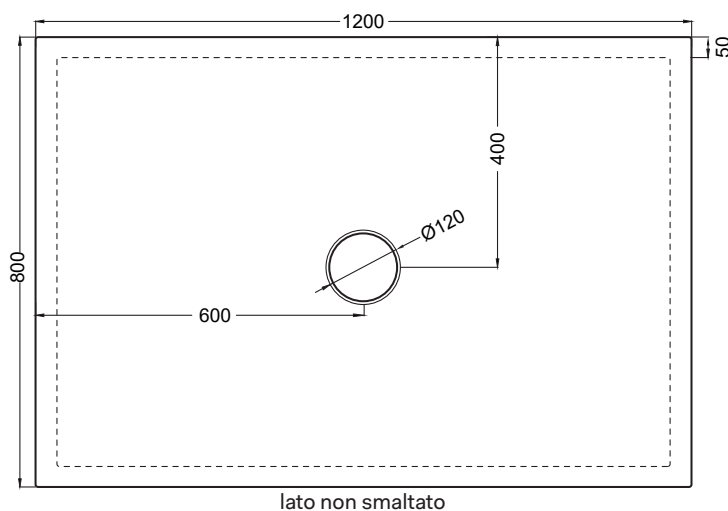

Luglio 2025

TOP

**Attenzione: i lati di tagli dei formati a misura non sono smaltati**  
Attention: the cut edges of the made-to-measure products are not enamelled.

SIDE

**ATTENZIONE:**

Considerato lo spessore estremamente ridotto del piatto doccia Infinito (soltanto 3 cm), si fa notare che la pendenza degli stessi risulta ovviamente limitata e minore rispetto ad un piatto doccia di più alto spessore, con conseguente minor deflusso d'acqua. Non è consigliato quindi l'uso di questo prodotto in combinazione con pareti doccia walk-in.