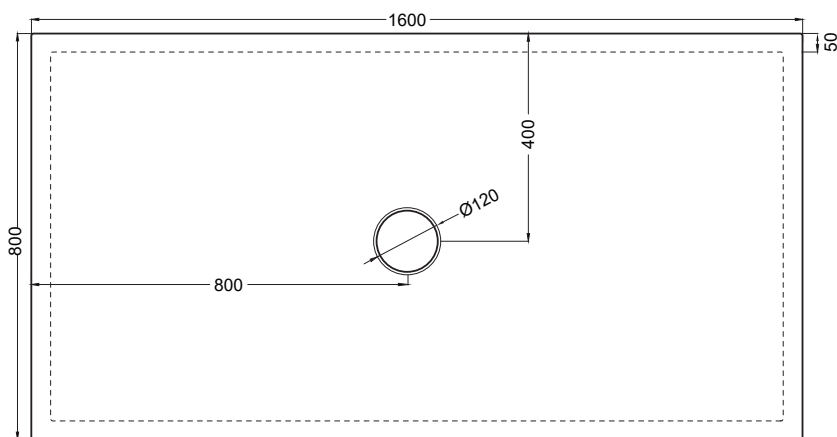

Luglio 2025

**Attenzione: i lati di tagli dei formati a misura non sono smaltati**  
Attention: the cut edges of the made-to-measure products are not enamelled.

**ATTENZIONE:**

Considerato lo spessore estremamente ridotto del piatto doccia Infinito (soltanto 3 cm), si fa notare che la pendenza degli stessi risulta ovviamente limitata e minore rispetto ad un piatto doccia di più alto spessore, con conseguente minor deflusso d'acqua. Non è consigliato quindi l'uso di questo prodotto in combinazione con pareti doccia walk-in.