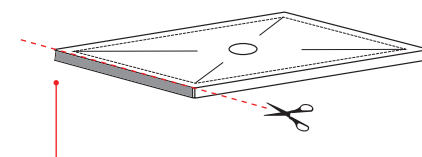

Attenzione: i lati di tagli dei formati a misura non sono smaltati

Attention: the cut edges of the made-to-measure products are not enamelled.