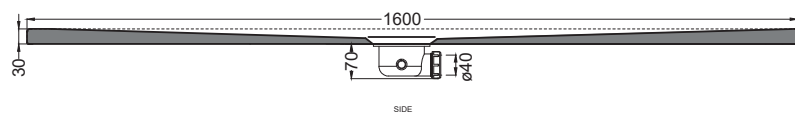

Luglio 2025

**Attenzione: i lati di tagli dei formati a misura non sono smaltati**  
Attention: the cut edges of the made-to-measure products are not enamelled.

**ATTENZIONE:**

Considerato lo spessore estremamente ridotto del piatto doccia Infinito (soltanto 3 cm), si fa notare che la pendenza degli stessi risulta ovviamente limitata e minore rispetto ad un piatto doccia di più alto spessore, con conseguente minor deflusso d'acqua. Non è consigliato quindi l'uso di questo prodotto in combinazione con pareti doccia walk-in.