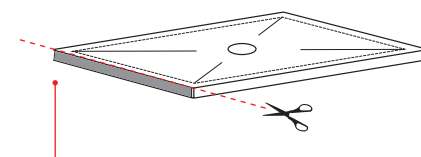

Luglio 2025

**Attenzione: i lati di tagli dei formati a misura non sono smaltati**  
Attention: the cut edges of the made-to-measure products are not enamelled.

**ATTENZIONE:**

Considerato lo spessore estremamente ridotto del piatto doccia Infinito (soltanto 3 cm), si fa notare che la pendenza degli stessi risulta ovviamente limitata e minore rispetto ad un piatto doccia di più alto spessore, con conseguente minor deflusso d'acqua. Non è consigliato quindi l'uso di questo prodotto in combinazione con pareti doccia walk-in.