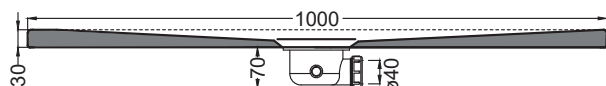

**ATTENZIONE:**

Considerato lo spessore estremamente ridotto del piatto doccia Infinito (soltanto 3 cm), si fa notare che la pendenza degli stessi risulta ovviamente limitata e minore rispetto ad un piatto doccia di più alto spessore, con conseguente minor deflusso d'acqua. Non è consigliato quindi l'uso di questo prodotto in combinazione con pareti doccia walk-in.