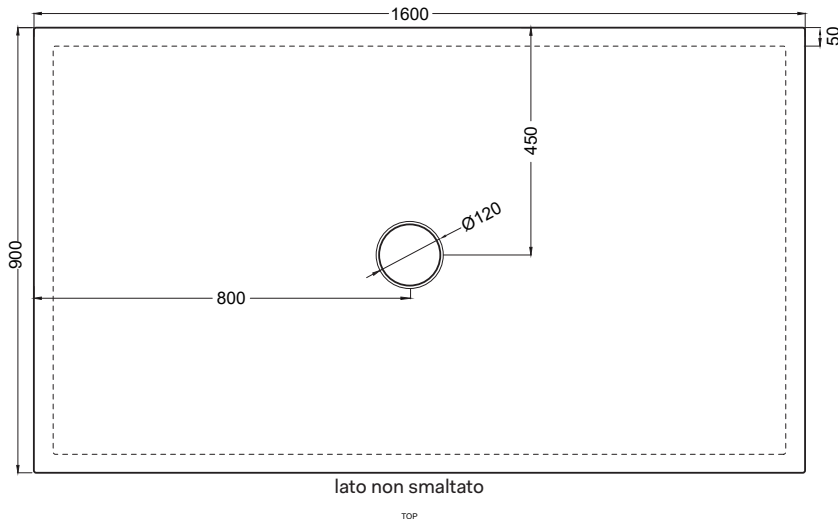

piatto doccia h3
h3 shower tray

PESO NETTO/NET WEIGHT: 50,00 Kg

ACCESSORI/ACCESSORIES:

SIF903N - Sifone per piatto doccia Infinito New (obbligatorio) / Syphon for shower tray Infinito New (mandatory)

COPM3N - Coperchio in metallo per piatto doccia Infinito New (obbligatorio) / Metal drain for Infinito New shower tray (mandatory)

CAPACITA' DI SCARICO DELLA PILETTA / FLUSH PERFORMANCE OF THE DRAIN VALVE

Il sifone del piatto doccia a corredo del piatto in abbinamento alla copertura in acciaio garantisce una efficienza di scarico massima di 24 l/min.

The drain provided with the shower tray, in combination with the steel coating, guarantees a maximum flushing performance of 24 l/min

**FINITURE
FINISHES**

Essential colors

- Bianco/white - glossy
- Fumo - glossy
- Talpa - glossy

Antiscivolo / non-slip

- TW - Total White Antiscivolo / non-slip

Le Acque di Cielo

- Oltremare
- Smeraldo
- Alga
- Corallo
- Ninfea
- Anemone

Le Terre di Cielo

- Talco
- Pomice
- Brina
- Basalto
- Lavagna
- Cemento
- Arenaria
- Avena
- Lino
- Cacao
- Muschio
- Agave
- Polvere

Luglio 2025

Attenzione: i lati di tagli dei formati a misura non sono smaltati
Attention: the cut edges of the made-to-measure products are not enamelled.

ATTENZIONE:

Considerato lo spessore estremamente ridotto del piatto doccia Infinito (soltanto 3 cm), si fa notare che la pendenza degli stessi risulta ovviamente limitata e minore rispetto ad un piatto doccia di più alto spessore, con conseguente minor deflusso d'acqua. Non è consigliato quindi l'uso di questo prodotto in combinazione con pareti doccia walk-in.

ATTENTION:

In accordance to the extremely reduced thickness of the Infinito shower tray (just 3 cm), it is noteworthy that the overall slope of the surface is obviously limited and less steep than on a thicker shower tray, resulting in less water outflow speed. We therefore advise against the use of this product in combination with walk-in shower walls.

ATTENZIONE:

Le superfici, pesi e misure riportate possono presentare leggere differenze rispetto ai pezzi reali, in considerazione e accordo delle caratteristiche di tolleranza intrinseche del materiale ceramico e del suo processo produttivo. L'azienda si riserva di cambiare schede tecniche e caratteristiche di funzionamento degli articoli in ogni momento e senza necessità di preavviso.

ATTENTION:

Surfaces, weights and dimensions can show some little differences compared to the real item, following typical intrinsic characteristics of ceramics material and production. The company reserves the right to change any technical specifications/dimension and/or operating characteristics of the products at any time and without giving notice.

ATTENZIONE:

Le variazioni dimensionali che rientrano in un valore pari a +/- 2% sono da considerarsi nelle tolleranze del prodotto ceramico.

ATTENTION:

The dimensional variations that fall within a value of +/- 2% are to be considered in the tolerances of the ceramic product.