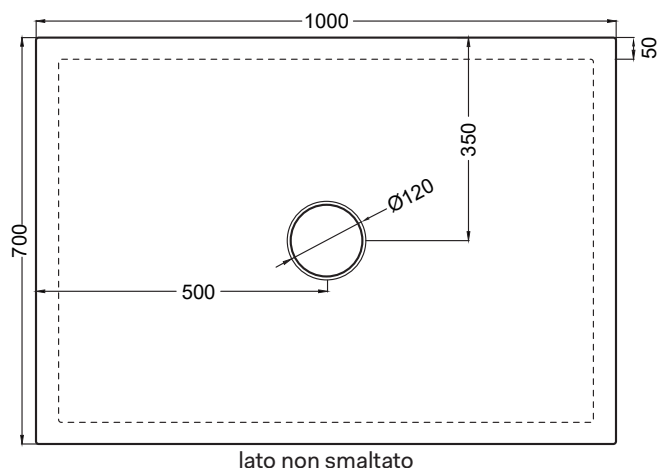

Il sifone del piatto doccia a corredo del piatto in abbinamento alla copertura in acciaio garantisce una efficienza di scarico massima di 24 l/min.

The drain provided with the shower tray, in combination with the steel coating, guarantees a maximum flushing performance of 24 l/min

Luglio 2025

TOP

**Attenzione: i lati di tagli dei formati a misura non sono smaltati**  
Attention: the cut edges of the made-to-measure products are not enameled.

SIDE

**ATTENZIONE:**

Considerato lo spessore estremamente ridotto del piatto doccia Infinito (soltanto 3 cm), si fa notare che la pendenza degli stessi risulta ovviamente limitata e minore rispetto ad un piatto doccia di più alto spessore, con conseguente minor deflusso d'acqua. Non è consigliato quindi l'uso di questo prodotto in combinazione con pareti doccia walk-in.