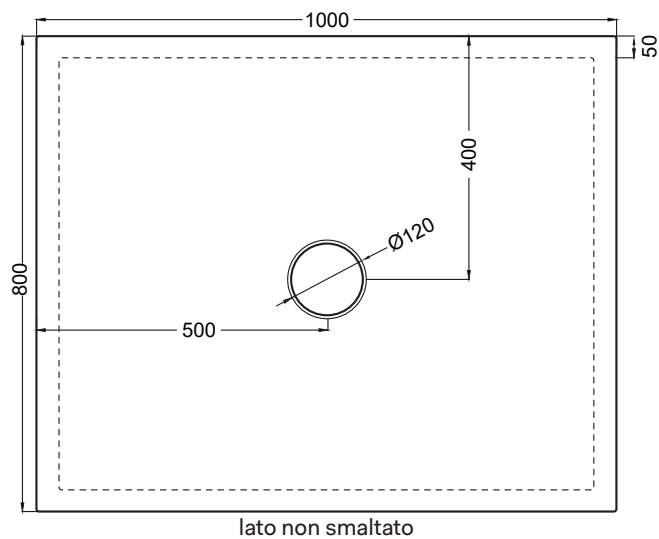

piatto doccia h3
h3 shower tray

PESO NETTO/NET WEIGHT: 28,00 Kg

ACCESSORI/ACCESSORIES:

SIF903N - Sifone per piatto doccia Infinito New (obbligatorio) / Syphon for shower tray Infinito New (mandatory)

COPM3N - Coperchio in metallo per piatto doccia Infinito New (obbligatorio) / Metal drain for Infinito New shower tray (mandatory)

CAPACITA' DI SCARICO DELLA PILETTA / FLUSH PERFORMANCE OF THE DRAIN VALVE

Il sifone del piatto doccia a corredo del piatto in abbinamento alla copertura in acciaio garantisce una efficienza di scarico massima di 24 l/min.

The drain provided with the shower tray, in combination with the steel coating, guarantees a maximum flushing performance of 24 l/min

FINITURE

FINISHES

Essential colors

- Bianco/white - glossy
- Fumo - glossy
- Talpa - glossy

Antiscivolo / non-slip

- TW - Total White Antiscivolo / non-slip

Le Acque di Cielo

- Oltremare
- Smeraldo
- Alga
- Corallo
- Ninfea
- Anemone

Le Terre di Cielo

- Talco
- Pomice
- Brina
- Basalto
- Lavagna
- Cemento
- Arenaria
- Avena
- Lino
- Cacao
- Muschio
- Agave
- Polvere

Luglio 2025

TOP