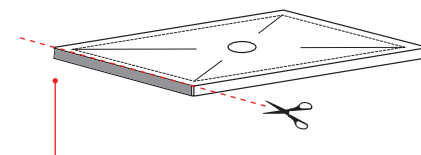

Luglio 2025

TOP

**Attenzione: i lati di tagli dei formati a misura non sono smaltati**  
Attention: the cut edges of the made-to-measure products are not enamelled.

SIDE

**ATTENZIONE:**

Considerato lo spessore estremamente ridotto del piatto doccia Infinito (soltanto 3 cm), si fa notare che la pendenza degli stessi risulta ovviamente limitata e minore rispetto ad un piatto doccia di più alto spessore, con conseguente minor deflusso d'acqua. Non è consigliato quindi l'uso di questo prodotto in combinazione con pareti doccia walk-in.