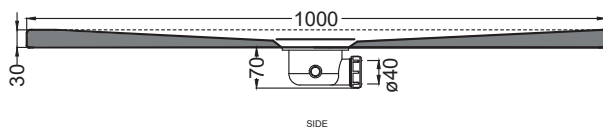

ATTENZIONE:

Considerato lo spessore estremamente ridotto del piatto doccia Infinito (soltanto 3 cm), si fa notare che la pendenza degli stessi risulta ovviamente limitata e minore rispetto ad un piatto doccia di più alto spessore, con conseguente minor deflusso d'acqua. Non è consigliato quindi l'uso di questo prodotto in combinazione con pareti doccia walk-in.

ATTENTION:

In accordance to the extremely reduced thickness of the Infinito shower tray (just 3 cm), it is noteworthy that the overall slope of the surface is obviously limited and less steep than on a thicker shower tray, resulting in less water outflow speed. We therefore advise against the use of this product in combination with walk-in shower walls.

ATTENZIONE:

Le superfici, pesi e misure riportate possono presentare leggere differenze rispetto ai pezzi reali, in considerazione e accordo delle caratteristiche di tolleranza intrinseche del materiale ceramico e del suo processo produttivo. L'azienda si riserva di cambiare schede tecniche e caratteristiche di funzionamento degli articoli in ogni momento e senza necessità di preavviso.

ATTENTION:

Surfaces, weights and dimensions can show some little differences compared to the real item, following typical intrinsic characteristics of ceramics material and production. The company reserves the right to change any technical specifications/dimension and/or operating characteristics of the products at any time and without giving notice.

ATTENZIONE:

Le variazioni dimensionali che rientrano in un valore pari a +/-2% sono da considerarsi nelle tolleranze del prodotto ceramico.

ATTENTION:

The dimensional variations that fall within a value of +/- 2% are to be considered in the tolerances of the ceramic product.