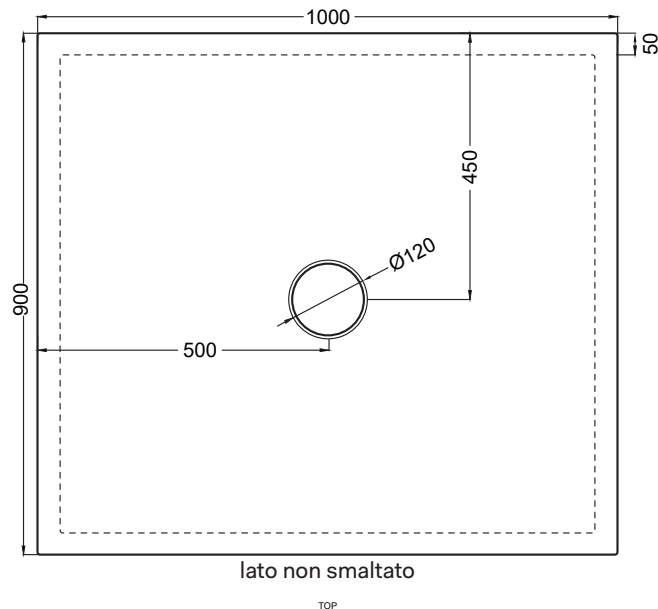

Luglio 2025

**Attenzione: i lati di tagli dei formati a misura non sono smaltati**  
Attention: the cut edges of the made-to-measure products are not enameled.

**ATTENZIONE:**

Considerato lo spessore estremamente ridotto del piatto doccia Infinito (soltanto 3 cm), si fa notare che la pendenza degli stessi risulta ovviamente limitata e minore rispetto ad un piatto doccia di più alto spessore, con conseguente minor deflusso d'acqua. Non è consigliato quindi l'uso di questo prodotto in combinazione con pareti doccia walk-in.