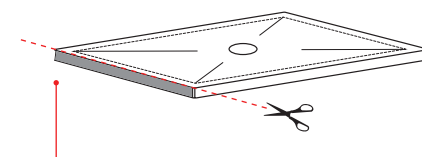

**CAPACITA' DI SCARICO DELLA PILETTA / FLUSH PERFORMANCE OF THE DRAIN VALVE**

Il sifone del piatto doccia a corredo del piatto in abbinamento alla copertura in acciaio garantisce una efficienza di scarico massima di 24 l/min.

The drain provided with the shower tray, in combination with the steel coating, guarantees a maximum flushing performance of 24 l/min

Luglio 2025

TOP

**Attenzione: i lati di tagli dei formati a misura non sono smaltati**  
Attention: the cut edges of the made-to-measure products are not enamelled.

**ATTENZIONE:**

Considerato lo spessore estremamente ridotto del piatto doccia Infinito (soltanto 3 cm), si fa notare che la pendenza degli stessi risulta ovviamente limitata e minore rispetto ad un piatto doccia di più alto spessore, con conseguente minor deflusso d'acqua. Non è consigliato quindi l'uso di questo prodotto in combinazione con pareti doccia walk-in.