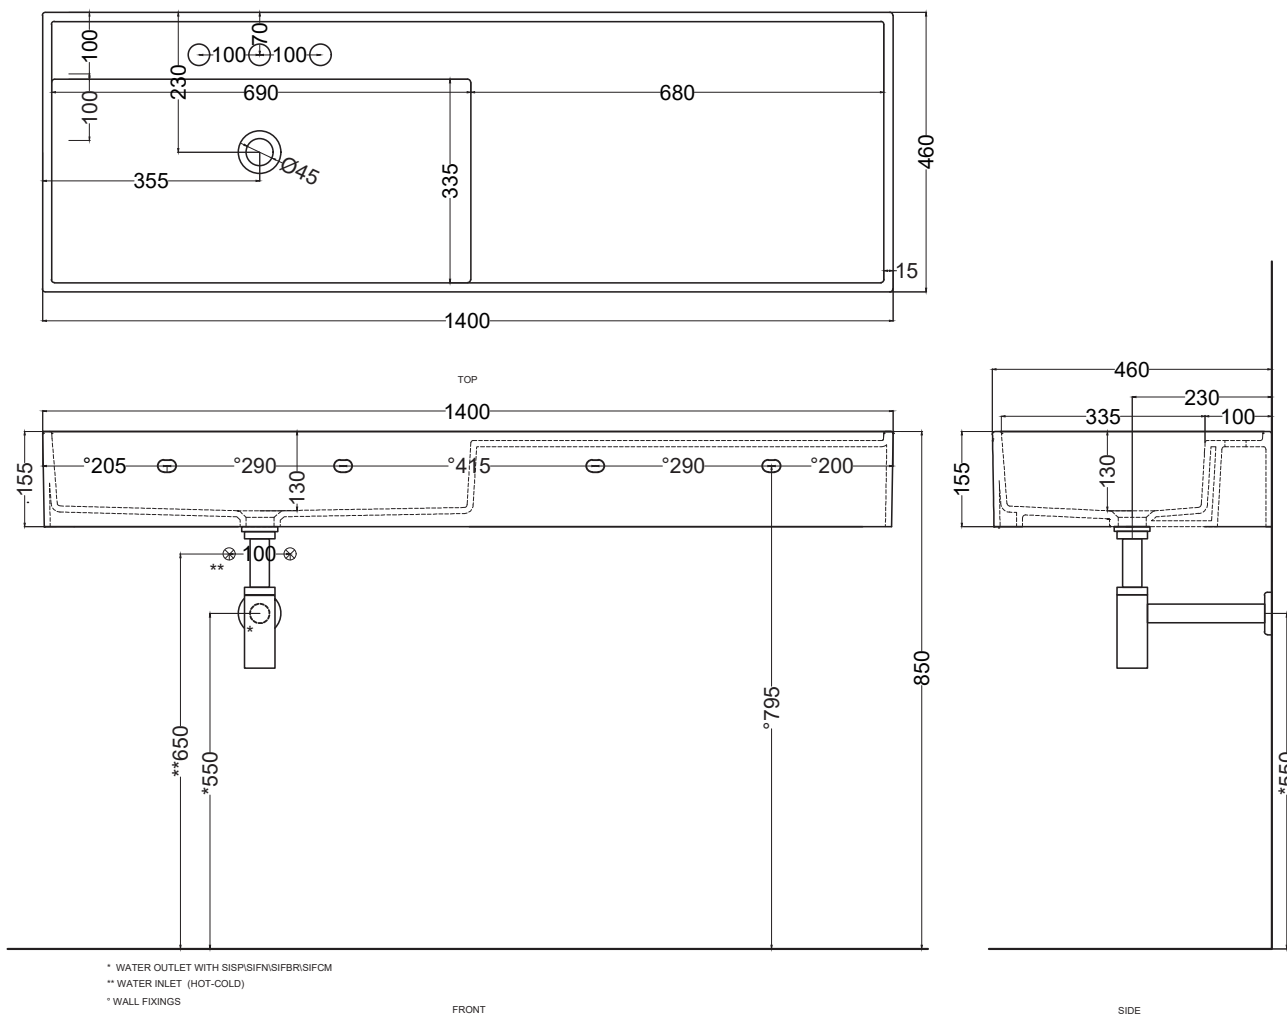

ATTENZIONE:
Superfici, pesi e misure riportate possono presentare leggere differenze rispetto ai pezzi reali, in considerazione e accordo delle caratteristiche di tolleranza intrinseche del materiale ceramico e del suo processo produttivo. L'azienda si riserva di cambiare schede tecniche e caratteristiche di funzionamento degli articoli in ogni momento e senza necessità di preavviso.

ATTENTION:
Surfaces, weights and dimensions can show some little differences compared to the real item, following typical intrinsic characteristics of ceramics material and production. The company reserves the right to change any technical specifications/ dimension and/or operating characteristics of the products at any time and without giving notice.