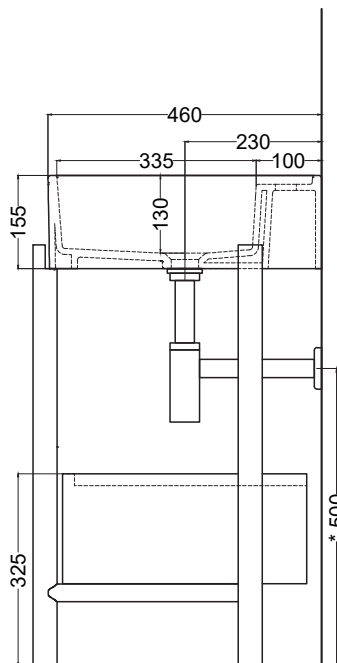

Plinio - art. PNLA - PNST - PNSTE - PNCL - PNCE

cielo

Lavabo Plinio 140 con cassetto
Plinio 140 washbasin with drawer

PESO NETTO/NET WEIGHT:
41 Kg (lavabo/washbasin) +
15 Kg (struttura/framework) +
27,5 Kg (cassetto/drawer)

NOTE/NOTES

Lavabo in ceramica; Cassetto in legno; Struttura in legno o acciaio verniciato. Disponibile nell'opzione senza foro rubinetto (art. PNLASF).
Washbasin made of ceramic; Drawer made of wood; Framework made of wood or coated steel. Available the option without tap hole (art. PNLASF)

DoP No. 14688.01

Luglio 2025

* WATER OUTLET WITH SISIFINISIFBRISIFCM
 ** WATER INLET (HOT-COLD)
 * WALL FIXINGS

FRONT

SIDE

ATTENZIONE:
 Superfici, pesi e misure riportate possono presentare leggere differenze rispetto ai pezzi reali, in considerazione e accordo delle caratteristiche di tolleranza intrinseche del materiale ceramico e del suo processo produttivo. L'azienda si riserva di cambiare schede tecniche e caratteristiche di funzionamento degli articoli in ogni momento e senza necessità di preavviso.