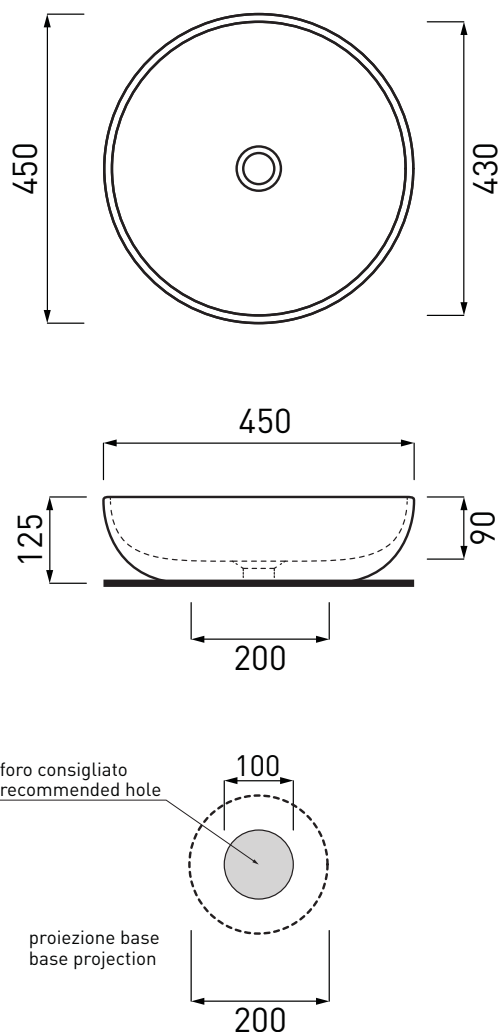

Shui - art. SHBA45

bacinella da appoggio
on-top bowl

cielo
handmade in Italy

PESO NETTO/NET WEIGHT: 9,05 Kg

PCS PALLET: 32
PCS PALLET CONTAINER: 64

ACCESSORI/ACCESSORIES:

PIL01 - Piletta universale click clack con coperchio in ceramica / Universal push open with ceramic cap

Le Pietre

-  Carrara Statuario
-  Breccia Arabescata
-  Grey Stone
-  Breccia Paradiso
-  Nero Marquina

NOTE/NOTES

Marzo 2017

ATTENZIONE:
Le superfici, pesi e misure riportate possono presentare leggere differenze rispetto ai pezzi reali, in considerazione e accordo delle caratteristiche di tolleranza intrinseche del materiale ceramico e del suo processo produttivo. L'azienda si riserva di cambiare schede tecniche e caratteristiche di funzionamento degli articoli in ogni momento e senza necessità di preavviso.