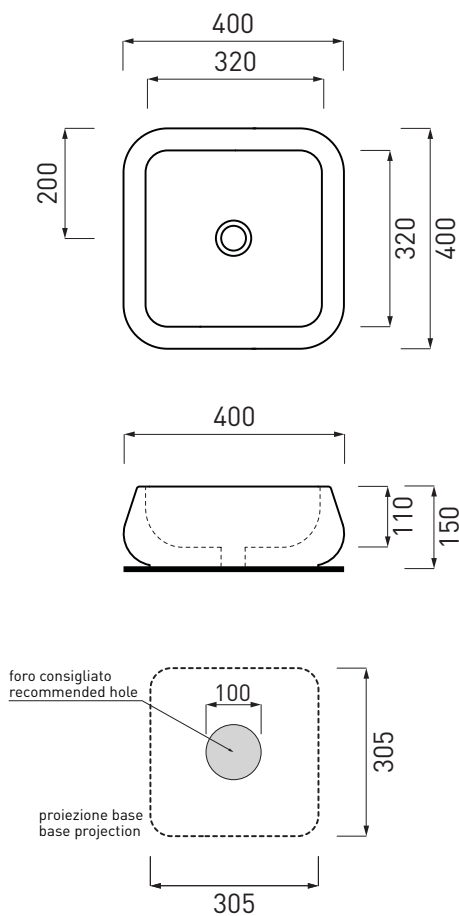

Shui - art. SHLAA40

lavabo da appoggio 40
on-top washbasin 40

cielo
handmade in Italy

PESO NETTO/NET WEIGHT: 11,00 Kg

PCS PALLET: 26

PCS PALLET CONTAINER: 52

ACCESSORI/ACCESSORIES:

PIL01 - Piletta universale click clack con coperchio in ceramica / Universal push open with ceramic cap

NOTE/NOTES

Marzo 2017

ATTENZIONE:
Le superfici, pesi e misure riportate possono presentare leggere differenze rispetto ai pezzi reali, in considerazione e accordo delle caratteristiche di tolleranza intrinseche del materiale ceramico e del suo processo produttivo. L'azienda si riserva di cambiare schede tecniche e caratteristiche di funzionamento degli articoli in ogni momento e senza necessità di preavviso.