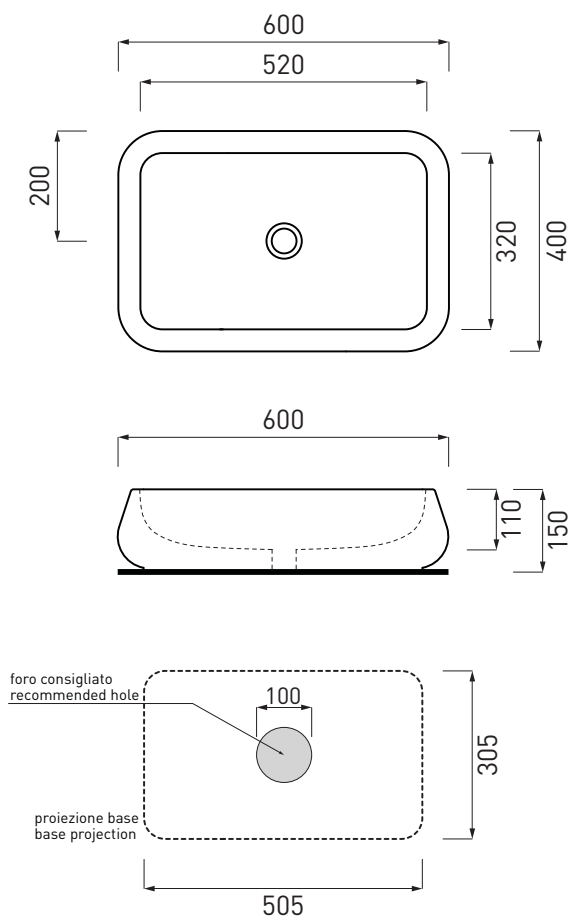

ATTENZIONE:

Le superfici, pesi e misure riportate possono presentare leggere differenze rispetto ai pezzi reali, in considerazione e accordo delle caratteristiche di tolleranza intrinseche del materiale ceramico e del suo processo produttivo. L'azienda si riserva di cambiare schede tecniche e caratteristiche di funzionamento degli articoli in ogni momento e senza necessità di preavviso.

ATTENTION: