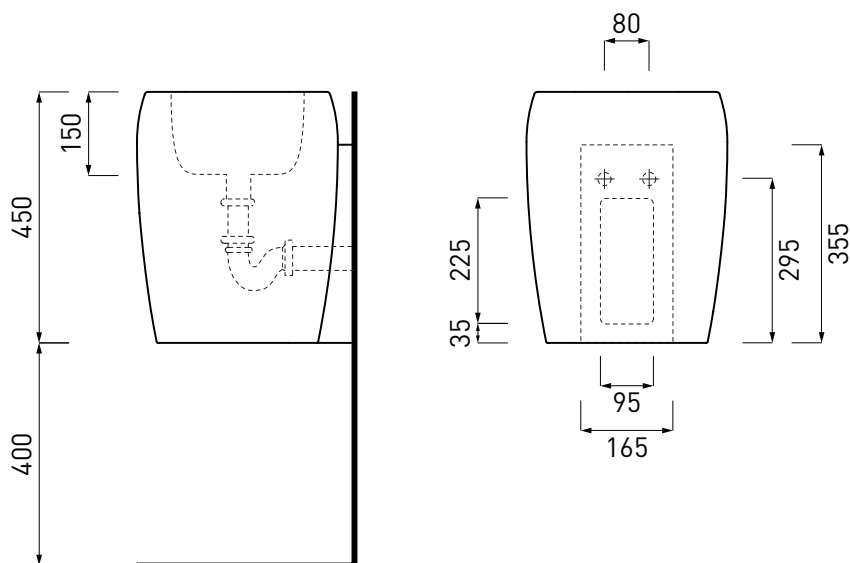

Shui - art. SHLAAS

lavabo mezza colonna installazione sospesa
half pedestal washbasin wall-hung installation

cielo

handmade in Italy

PESO NETTO/NET WEIGHT: 19,40 Kg

PCS PALLET: 8
PCS PALLET CONTAINER: 16

ACCESSORI/ACCESSORIES:

Marzo 2017

ATTENZIONE:
Le superfici, pesi e misure riportate possono presentare leggere differenze rispetto ai pezzi reali, in considerazione e accordo delle caratteristiche di tolleranza intrinseche del materiale ceramico e del suo processo produttivo. L'azienda si riserva di cambiare schede tecniche e caratteristiche di funzionamento degli articoli in ogni momento e senza necessità di preavviso.