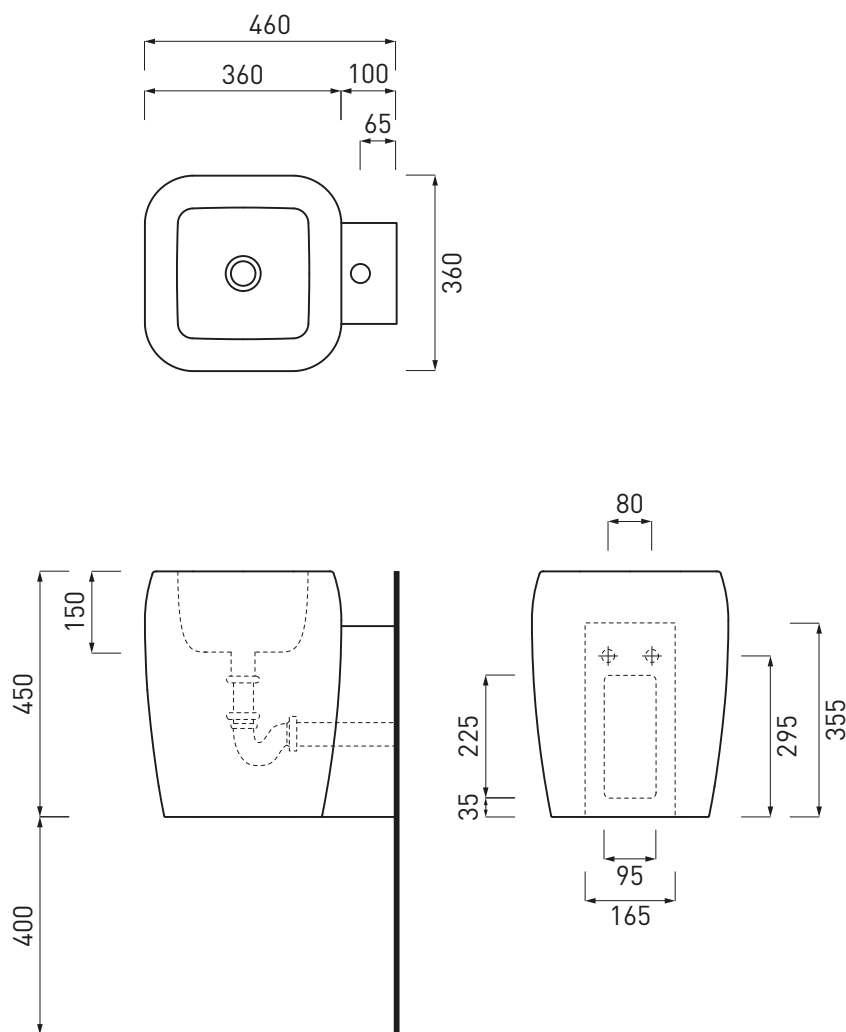

# Shui - art. SHLASR

lavabo mezza colonna con foro rubinetetto installazione sospesa  
half pedestal washbasin with tap hole wall-hung installation

**cielo**  
handmade in Italy

**PESO NETTO/NET WEIGHT: 19,50 Kg**

**54/A** - Fissaggi per lavabi sospesi / fixing parts for wall-hung washbasins

**FINITURE**

FINISHES

- Bianco/white - glossy
- Nero/black - glossy

Le Terre di Cielo

- Talco
- Pomice
- Brina
- Basalto
- Lavagna
- Cemento
- Fango
- Cacao
- Arenaria
- Avena
- Lino
- Agave
- Muschio
- Polvere
- Cipria
- Canapa

DoP No. 14688.01

Settembre 2019

**ATTENZIONE:**  
Superfici, pesi e misure riportate possono presentare leggere differenze rispetto ai pezzi reali, in considerazione e accordo delle caratteristiche di tolleranza intrinseche del materiale ceramico e del suo processo produttivo. L'azienda si riserva di cambiare schede tecniche e caratteristiche di funzionamento degli articoli in ogni momento e senza necessità di preavviso.