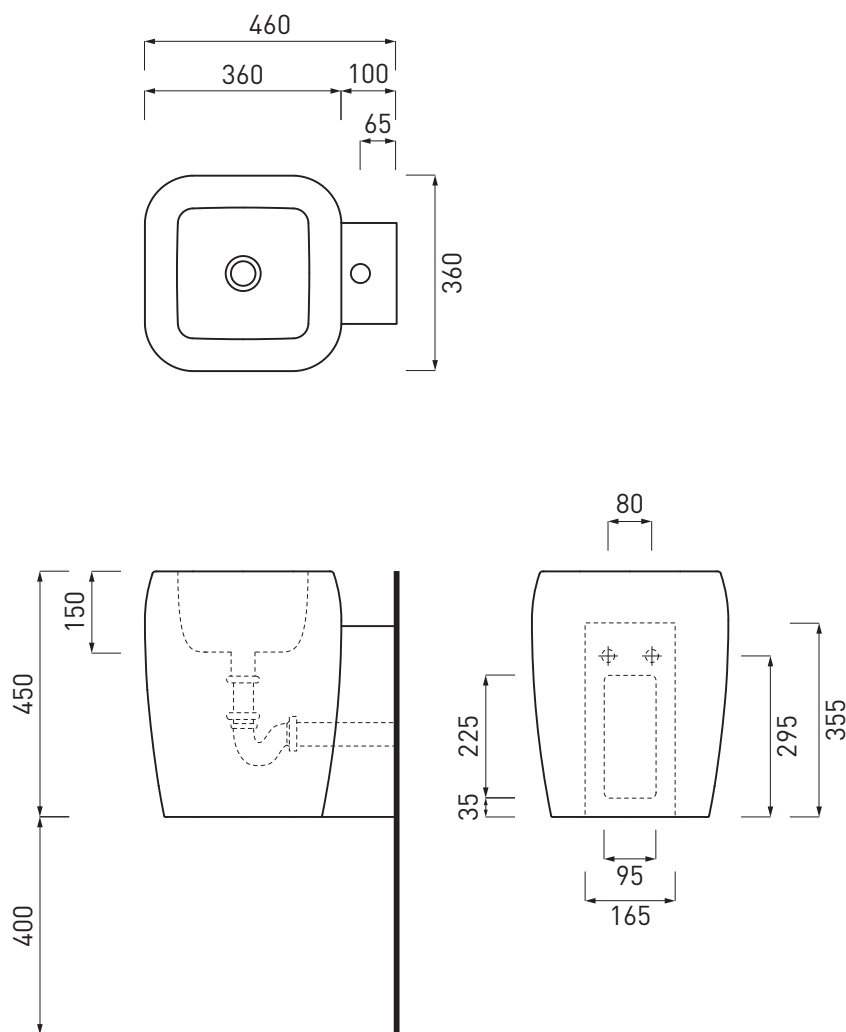

Shui - art. SHLASR

lavabo mezza colonna con foro rubinetto installazione sospesa
half pedestal washbasin with tap hole wall-hung installation

cielo
handmade in Italy

PESO NETTO/NET WEIGHT: 19,50 Kg

PCS PALLET: 8

54/A - Fissaggi per lavabi sospesi / fixing parts for wall-hung washbasins

FINITURE

FINISHES

● Bianco/white - glossy

DoP No. 14688.01

Luglio 2020

ATTENZIONE:
Superfici, pesi e misure riportate possono presentare leggere differenze rispetto ai pezzi reali, in considerazione e accordo delle caratteristiche di tolleranza intrinseche del materiale ceramico e del suo processo produttivo. L'azienda si riserva di cambiare schede tecniche e caratteristiche di funzionamento degli articoli in ogni momento e senza necessità di preavviso.