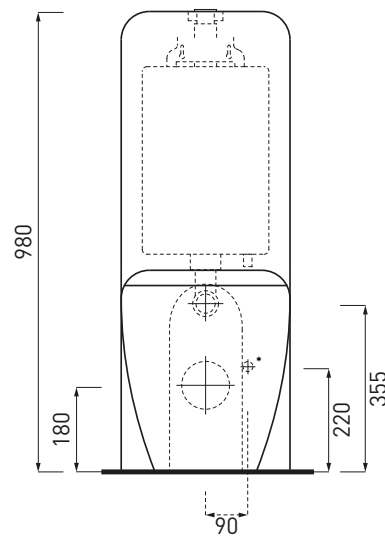

ATTENZIONE/ATTENTION:

Superfici, pesi e misure riportate possono presentare leggere differenze rispetto ai pezzi reali, in considerazione e accordo delle caratteristiche di tolleranza intrinseche del materiale ceramico e del suo processo produttivo. L'azienda si riserva di cambiare schede tecniche e caratteristiche di funzionamento degli articoli in ogni momento e senza necessità di preavviso.

ATTENZIONE/ATTENTION: