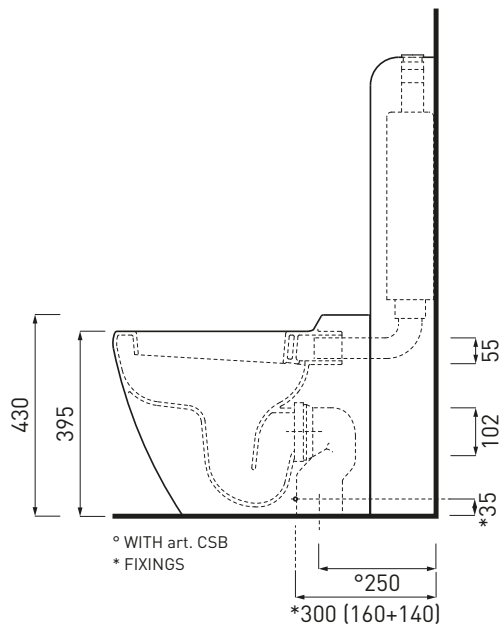

ATTENZIONE/ATTENTION:

Superfici, pesi e misure riportate possono presentare leggere differenze rispetto ai pezzi reali, in considerazione e accordo delle caratteristiche di tolleranza intrinseche del materiale ceramico e del suo processo produttivo. L'azienda si riserva di cambiare schede tecniche e caratteristiche di funzionamento degli articoli in ogni momento e senza necessità di preavviso.

ATTENZIONE/ATTENTION: