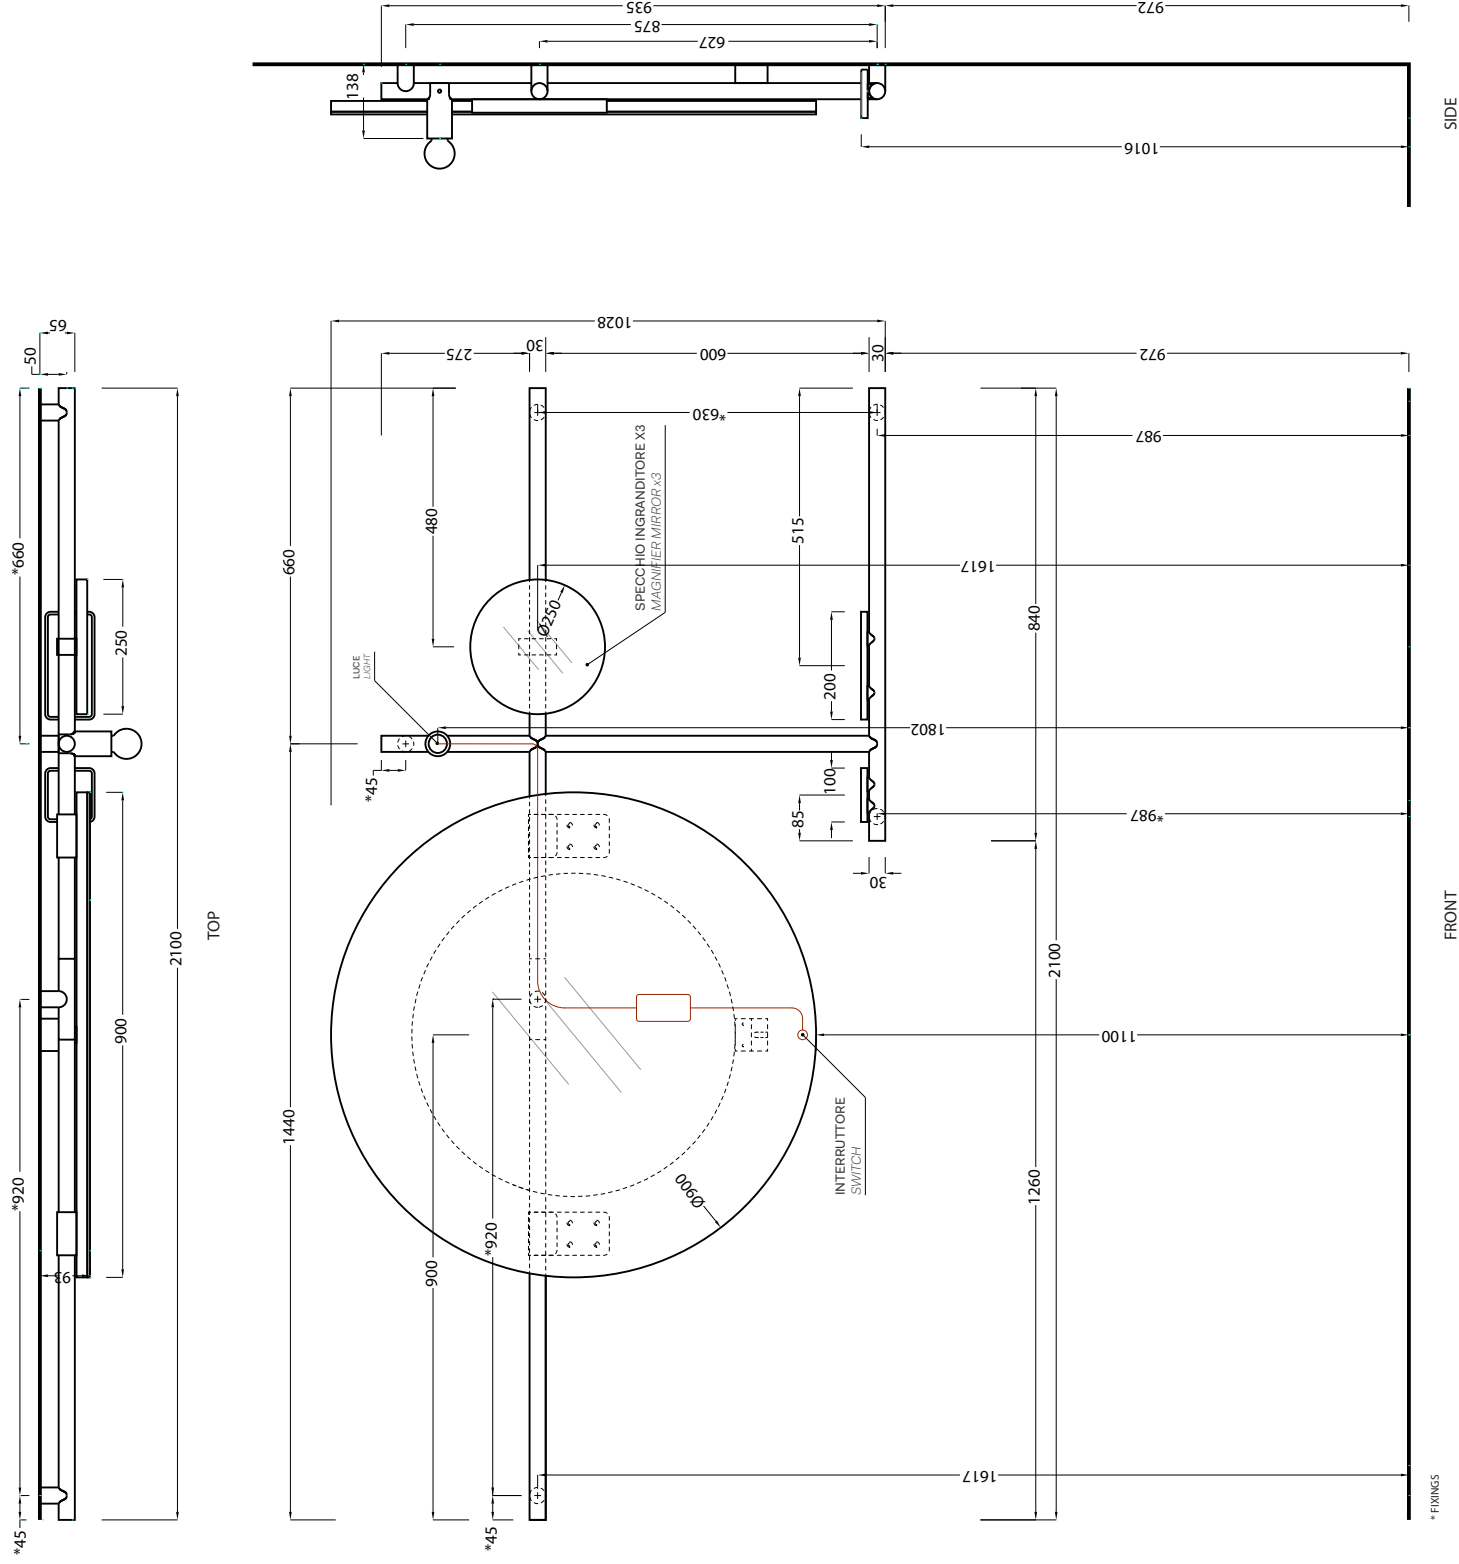

cielo
handmade in Italy

Siwa
Specchio Tondo
Round Mirror

Dicembre 2018

ATTENZIONE:
Le misure d'installazione possono presentare leggere differenze rispetto ai pezzi reali in considerazione delle caratteristiche del prodotto. L'azienda si riserva di cambiare schede tecniche e caratteristiche di funzionamento degli articoli in ogni momento e senza necessità di preavviso.

ATTENTION:
Measure details can show some little difference respect real items, following typical characteristics of production. The company reserves the right to change any technical specifications/dimension and/or operating characteristics of the products at any time and without giving notice.

www.ceramicacielo.it - Via Falerina Km 7,800 -
01034 - Fabbrica di Roma (VT) - info@ceramicacielo.it

* FININGS