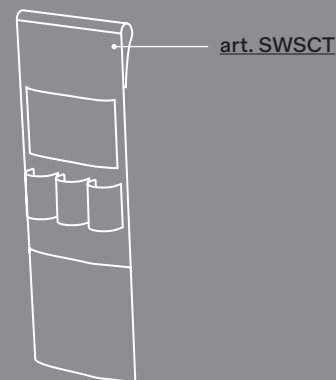

mensole in livingtec \  
livingtec trays

art. SWSCT

dimensioni sacca \  
storage bag dimensions: 32  
x 91h

specchio rettangolare \  
rectangular mirror

specchio ingranditore \  
magnifying mirror

mensole in livingtec \  
livingtec trays

struttura specchio \  
mirror framework

art. SWSCR

dimensioni sacca \  
storage bag dimensions: 32  
x 50h

**ATTENZIONE:**  
Vista la particolarità del prodotto, leggere variazioni dimensionali possono sussistere, pertanto consigliamo di praticare i fori di fissaggio a parete, solo dopo verifica e confronto con il prodotto consegnato. Ceramica Cielo s.p.a. non risponde di danni diretti o indiretti a cose e/o persone causati dall'inadempienza a tale verifica.