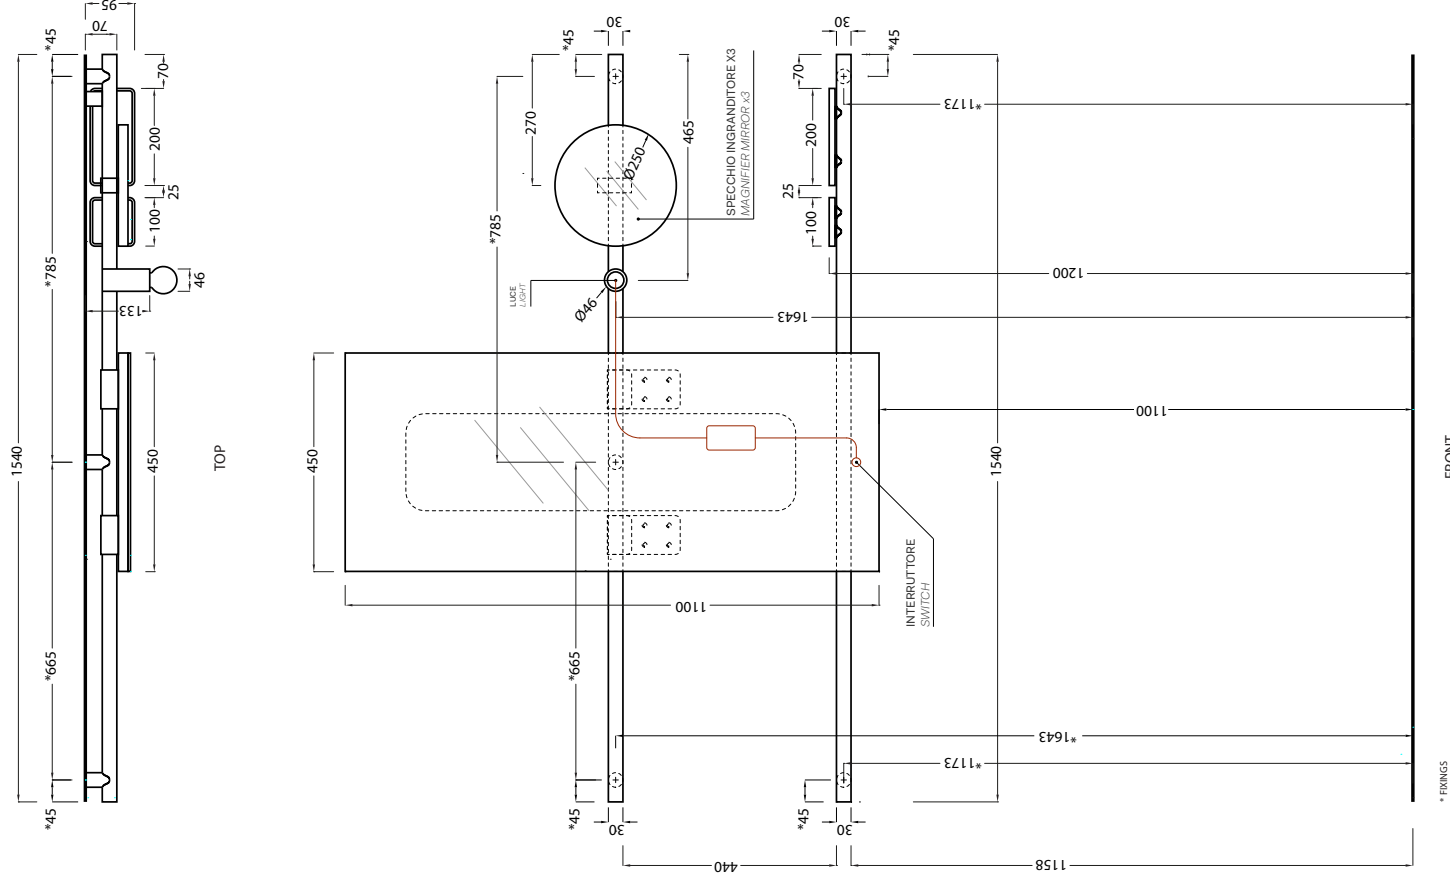

**www.ceramicacielo.it** - Via Falerina Km 7,800 -  
01034 - Fabbrica di Roma (VT) - info@ceramicacielo.it

\* FININGS

**cielo**  
handmade in Italy

**Siwa**

Specchio Rettangolare  
Rectangular Mirror

Dicembre 2018