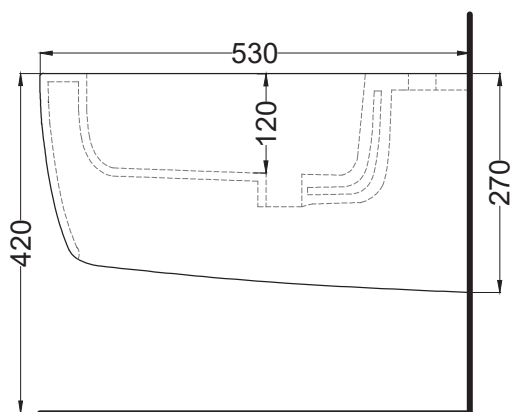

Smile - art. SMBSNW

Bidet sospeso completo di fissaggi a scomparsa
wall-hung bidet with hidden fixing system

cielo

PESO NETTO/NET WEIGHT: 16,10 Kg

PCS PALLET: 18
PCS PALLET CONTAINER: 18

ACCESSORI/ACCESSORIES:

PIL01 - Piletta universale click-clack CROMO con coperchio in ceramica / Universal click-clak drain in CHROME with ceramic lid

PIL01NM - Piletta universale click-clack NERO MATT con coperchio in ceramica / Universal click-clak drain in MATT BLACK with ceramic lid

PIL01BR - Piletta universale click-clack BRONZO con coperchio in ceramica / Universal click-clak drain in BRONZE with ceramic lid

PIL01CM - Piletta universale click-clack CEMENTO con coperchio in ceramica / Universal click-clak drain in CEMENTO with ceramic lid

508 - staffa di fissaggio universale per wc e bidet sospesi/universal fixing brackets for wall-hung wc/bidet

PAA - protezione antiurto acustica/ impact and acoustic protection panel

FINITURE
FINISHES

Essential colors

○ Bianco/white - glossy

Le Acque di Cielo

● Oltremare

● Smeraldo

● Alga

● Corallo

● Ninfea

● Anemone

Le Terre di Cielo

● Talco

● Pomice

● Brina

● Basalto

● Lavagna

● Cemento

● Arenaria

● Avena

● Lino

DoP No. 14528.01

Luglio 2025

SIDE

BACK

* = water outlet (with standard siphon)
** = water inlet (hot/cold)
° = fixings

ATTENZIONE: Superfici, pesi e misure riportate possono presentare leggere differenze rispetto ai pezzi reali, in considerazione e accordo delle caratteristiche di tolleranza intrinseche del materiale ceramico e del suo processo produttivo. L'azienda si riserva di cambiare schede tecniche e caratteristiche di funzionamento degli articoli in ogni momento e senza necessità di preavviso.