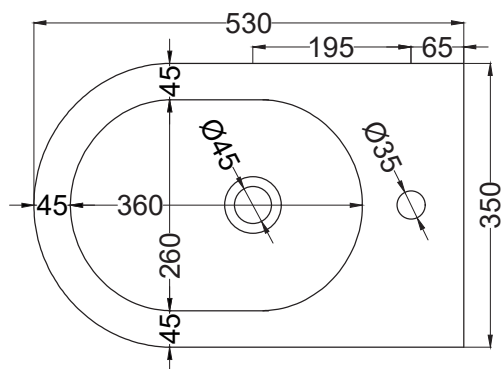

Smile - art. SMBSNW

Bidet sospeso completo di fissaggi a scomparsa
wall-hung bidet with hidden fixing system

cielo

PESO NETTO/NET WEIGHT: 16,10 Kg

PCS PALLET: 18
PCS PALLET CONTAINER: 18

ACCESSORI/ACCESSORIES:

PIL01 - Piletta universale click-clack CROMO con coperchio in ceramica / Universal click-clak drain in CHROME with ceramic lid

PIL01NM - Piletta universale click-clack NERO MATT con coperchio in ceramica / Universal click-clak drain in MATT BLACK with ceramic lid

PIL01BR - Piletta universale click-clack BRONZO con coperchio in ceramica / Universal click-clak drain in BRONZE with ceramic lid

PIL01CM - Piletta universale click-clack CEMENTO con coperchio in ceramica / Universal click-clak drain in CEMENTO with ceramic lid

508 - staffa di fissaggio universale per wc e bidet sospesi/universal fixing brackets for wall-hung wc/bidet

PAA - protezione antiurto acustica/ impact and acoustic protection panel

FINITURE
FINISHES

Essential colors

○ Bianco/white - glossy

Le Acque di Cielo

● Oltremare

● Smeraldo

● Alga

● Corallo

● Ninfea

● Anemone

Le Terre di Cielo

● Talco

● Pomice

● Brina

● Basalto

● Lavagna

● Cemento

● Arenaria

● Avena

● Lino

DoP No. 14528.01

Luglio 2025

TOP

SIDE

BACK

* = water outlet (with standard siphon)
** = water inlet (hot/cold)
° = fixings

ATTENZIONE: Superfici, pesi e misure riportate possono presentare leggere differenze rispetto ai pezzi reali, in considerazione e accordo delle caratteristiche di tolleranza intrinseche del materiale ceramico e del suo processo produttivo. L'azienda si riserva di cambiare schede tecniche e caratteristiche di funzionamento degli articoli in ogni momento e senza necessità di preavviso.