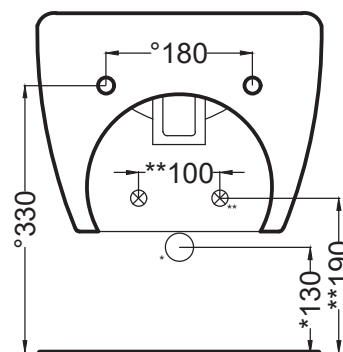

BACK

* = water outlet (with standard siphon)
** = water inlet (hot/cold)
° = fixings

ATTENZIONE: Superfici, pesi e misure riportate possono presentare leggere differenze rispetto ai pezzi reali, in considerazione e accordo delle caratteristiche di tolleranza intrinseche del materiale ceramico e del suo processo produttivo. L'azienda si riserva di cambiare schede tecniche e caratteristiche di funzionamento degli articoli in ogni momento e senza necessità di preavviso.

ATTENZIONE: Surfaces, weights and dimensions can show some little differences compared to the real item, following typical intrinsic characteristics of ceramics material and production. The company reserves the right to change any technical specifications/ dimension and/or operating characteristics of the products at any time and without giving notice.