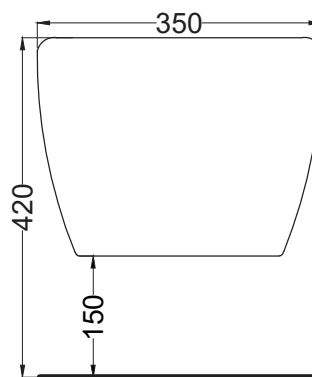

Smile - art. SMBSNW

Bidet sospeso completo di fissaggi a scomparsa
wall-hung bidet with hidden fixing system

cielo

PESO NETTO/NET WEIGHT: 16,10 Kg

PCS PALLET: 18
PCS PALLET CONTAINER: 18

ACCESSORI/ACCESSORIES:

PIL01 - Piletta universale click-clack CROMO con coperchio in ceramica / Universal click-clak drain in CHROME with ceramic lid

PIL01NM - Piletta universale click-clack NERO MATT con coperchio in ceramica / Universal click-clak drain in MATT BLACK with ceramic lid

PIL01BR - Piletta universale click-clack BRONZO con coperchio in ceramica / Universal click-clak drain in BRONZE with ceramic lid

PIL01CM - Piletta universale click-clack CEMENTO con coperchio in ceramica / Universal click-clak drain in CEMENTO with ceramic lid

508 - staffa di fissaggio universale per wc e bidet sospesi/universal fixing brackets for wall-hung wc/bidet

PAA - protezione antiurto acustica/ impact and acoustic protection panel

FINITURE
FINISHES

Essential colors

○ Bianco/white - glossy

Le Acque di Cielo

● Oltremare

● Smeraldo

● Alga

● Corallo

● Ninfea

● Anemone

Le Terre di Cielo

● Talco

● Pomice

● Brina

● Basalto

● Lavagna

● Cemento

● Arenaria

● Avena

● Lino

DoP No. 14528.01

Luglio 2025

FRONT

SIDE

BACK

* = water outlet (with standard siphon)
** = water inlet (hot/cold)
° = fixings

ATTENZIONE: Superfici, pesi e misure riportate possono presentare leggere differenze rispetto ai pezzi reali, in considerazione e accordo delle caratteristiche di tolleranza intrinseche del materiale ceramico e del suo processo produttivo. L'azienda si riserva di cambiare schede tecniche e caratteristiche di funzionamento degli articoli in ogni momento e senza necessità di preavviso.