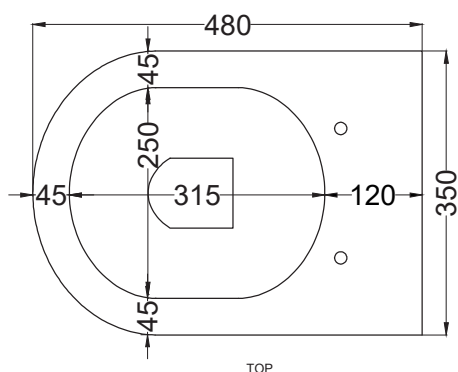

Luglio 2025

TOP

FRONT

SIDE

* = water outlet
** = water inlet
° = fixings

BACK

ATTENZIONE:
Superfici, pesi e misure riportate possono presentare leggere differenze rispetto ai pezzi reali, in considerazione e accordo delle caratteristiche di tolleranza intrinseche del materiale ceramico e del suo processo produttivo. L'azienda si riserva di cambiare schede tecniche e caratteristiche di funzionamento degli articoli in ogni momento e senza necessità di preavviso.