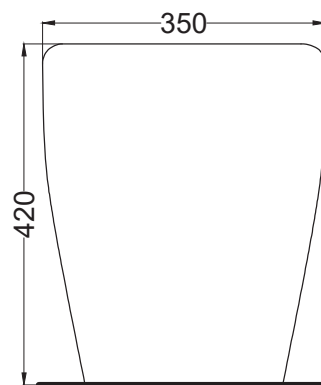

Luglio 2025

TOP

FRONT

SIDE

* = water outlet
** = water inlet
° = fixings

BACK

ATTENZIONE:
Superfici, pesi e misure riportate possono presentare leggere differenze rispetto ai pezzi reali, in considerazione e accordo delle caratteristiche di tolleranza intrinseche del materiale ceramico e del suo processo produttivo. L'azienda si riserva di cambiare schede tecniche e caratteristiche di funzionamento degli articoli in ogni momento e senza necessità di preavviso.