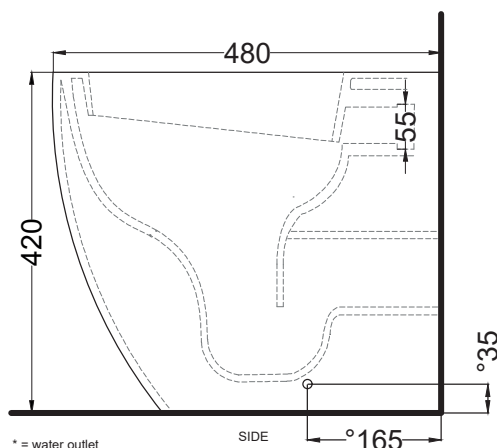

Luglio 2025

TOP

FRONT

SIDE

* = water outlet
** = water inlet
° = fixings

BACK

ATTENZIONE:
Superfici, pesi e misure riportate possono presentare leggere differenze rispetto ai pezzi reali, in considerazione e accordo delle caratteristiche di tolleranza intrinseche del materiale ceramico e del suo processo produttivo. L'azienda si riserva di cambiare schede tecniche e caratteristiche di funzionamento degli articoli in ogni momento e senza necessità di preavviso.