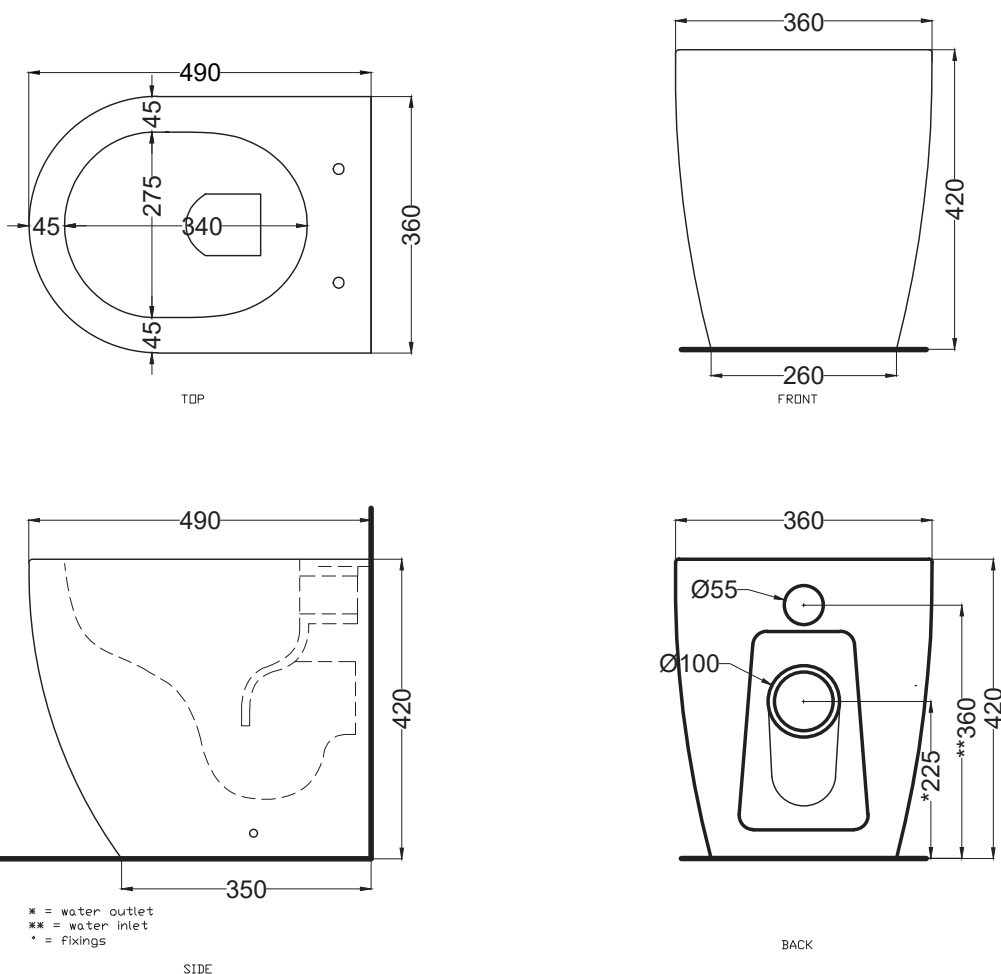

Le Terre di Cielo

- Talco
- Pomice
- Brina
- Basalto
- Lavagna
- Cemento
- Arenaria
- Avena
- Lino
- Agave

Giugno 2026

ATTENZIONE:

Superfici, pesi e misure riportate possono presentare leggere differenze rispetto ai pezzi reali, in considerazione e accordo delle caratteristiche di tolleranza intrinseche del materiale ceramico e del suo processo produttivo. L'azienda si riserva di cambiare schede tecniche e caratteristiche di funzionamento degli articoli in ogni momento e senza necessità di preavviso.

ATTENTION: