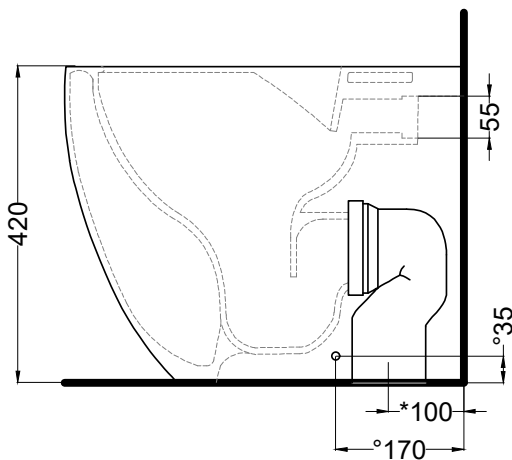

Smile - art. SMVASK

wc filo parete - RIMLESS
back-to-wall wc - RIMLESS

cielo
handmade in Italy

PESO NETTO/NET WEIGHT: 28,90 Kg

PCS PALLET: 15
PCS PALLET CONTAINER: 20

ACCESSORI/ACCESSORIES:

CPVSM - coprivaso in termoindurente/
thermosetting seat-cover

CPVSMF - coprivaso in termoindurente
frizionato/Thermosetting soft close seat-cover

CPVSMNEWF - coprivaso in termoindurente
frizionato/Thermosetting soft close seat-cover

CSB - raccordo a "S" per scarico a pavimento/
"S" shaped pan connector for floor trap

CSR90 - raccordo a 90° per scarico a
pavimento/ 90° shaped pan connector for floor
trap

RPB - raccordo dritto a parete/straight pan
connector for wall trap

NOTE/NOTES

Il wc rispetta le normative per il risparmio idrico.

The toilet complies with the water saving regulations.

DoP No. 997.01

FINITURE

FINISHES

- Bianco/white - glossy
- Nero/black - glossy

Le Terre di Cielo

- Talco
- Pomice
- Brina
- Basalto
- Arenaria
- Avena
- Cemento
- Lavagna

Settembre 2020

SIDE

- = water outlet
- ** = water inlet
- = with Art. CSB
- ° = fixings

BACK

ATTENZIONE/ATTENTION:

Superfici, pesi e misure riportate possono presentare leggere differenze rispetto ai pezzi reali, in considerazione e accordo delle caratteristiche di tolleranza intrinseche del materiale ceramico e del suo processo produttivo. L'azienda si riserva di cambiare schede tecniche e caratteristiche di funzionamento degli articoli in ogni momento e senza necessità di preavviso.

ATTENZIONE/ATTENTION: