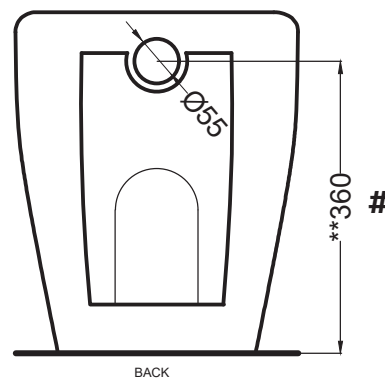

BACK

ancorare saldamente il canotto per impedire movimenti in fase di installazione.
firmly anchor the water inlet hose to prevent movement during installation.

ATTENZIONE:

Superfici, pesi e misure riportate possono presentare leggere differenze rispetto ai pezzi reali, in considerazione e accordo delle caratteristiche di tolleranza intrinseche del materiale ceramico e del suo processo produttivo. L'azienda si riserva di cambiare schede tecniche e caratteristiche di funzionamento degli articoli in ogni momento e senza necessità di preavviso.

ATTENTION: