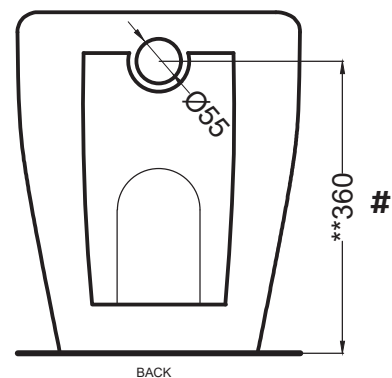

BACK

ancorare saldamente il canotto per impedire movimenti in fase di installazione.
firmly anchor the water inlet hose to prevent movement during installation.

ATTENZIONE/ATTENTION:

Superfici, pesi e misure riportate possono presentare leggere differenze rispetto ai pezzi reali, in considerazione e accordo delle caratteristiche di tolleranza intrinseche del materiale ceramico e del suo processo produttivo. L'azienda si riserva di cambiare schede tecniche e caratteristiche di funzionamento degli articoli in ogni momento e senza necessità di preavviso.

Surfaces, weights and dimensions can show some little differences compared to the real item, following typical intrinsic characteristics of ceramics material and production. The company reserves the right to change any technical specifications/dimension and/or operating characteristics of the products at any time and without giving notice.

ATTENZIONE/ATTENTION: