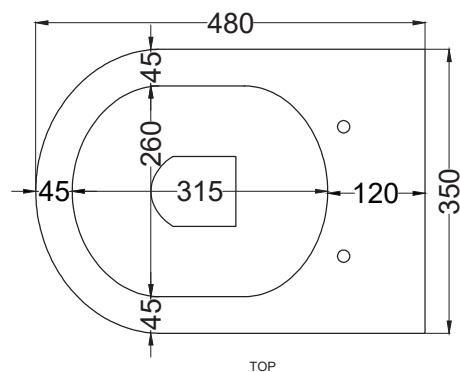

Smile - art. SMVASR

wc filo parete MINI scarico a terra
back-to-wall wc MINI with floor trap

cielo

PESO NETTO/NET WEIGHT: 25,20 Kg

PCS PALLET: 15
PCS PALLET CONTAINER: 20

ACCESSORI/ACCESSORIES:

CPVSM - coprivaso in termoindurente/ *thermosetting seat-cover (Made in EU)*

CPVSMF - coprivaso in termoindurente frizionato/ *Thermosetting soft close seat-cover (Made in EU)*

CPVSMNEWF - coprivaso in termoindurente frizionato/ *Thermosetting soft close seat-cover (Made in EU)*

NOTE/NOTES

Il wc rispetta le normative per il risparmio idrico.
The toilet complies with the water saving regulations.

FINITURE

FINISHES

Essential colors

○ Bianco/white - glossy

Le Acque di Cielo

● Oltremare

● Smeraldo

● Alga

● Corallo

● Ninfea

● Anemone

Le Terre di Cielo

● Talco

● Pomice

● Brina

● Basalto

● Lavagna

● Cemento

● Arenaria

● Avena

● Lino

DoP No. 997.01

Luglio 2025

TOP

* = water outlet
** = water inlet
° = fixings

ancorare saldamente il canotto per impedire movimenti in fase di installazione.
firmly anchor the water inlet hose to prevent movement during installation.

ATTENZIONE:

Superfici, pesi e misure riportate possono presentare leggere differenze rispetto ai pezzi reali, in considerazione e accordo delle caratteristiche di tolleranza intrinseche del materiale ceramico e del suo processo produttivo. L'azienda si riserva di cambiare schede tecniche e caratteristiche di funzionamento degli articoli in ogni momento e senza necessità di preavviso.

ATTENTION: