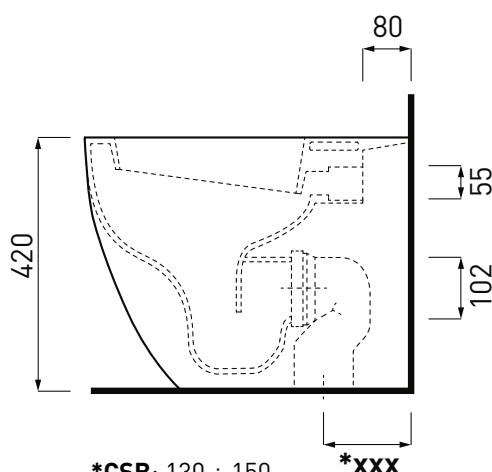

***CSB**: 130 ÷ 150
CSR90: 65 ÷ 80
CSTR: 165 ÷ 205

***XXX**