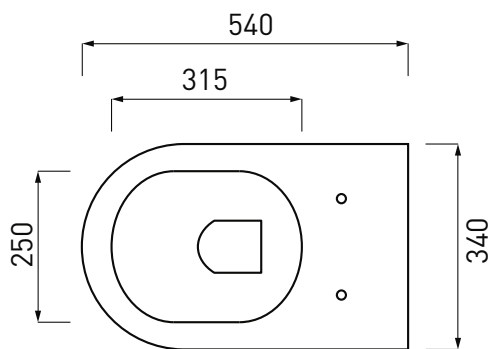

***CSB**: 130 ÷ 150
CSR90: 65 ÷ 80
CSTR: 165 ÷ 205

***XXX**