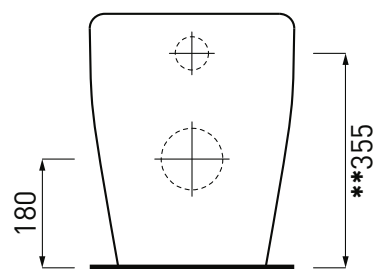

****RSE**: 340 ÷ 370

ATTENZIONE/ATTENTION:

Measure details can show some little difference respect real items, following typical characteristics of ceramics articles production. The company reserves the right to change any technical specifications/dimension and/or operating characteristics of the products at any time and without giving notice. The ceramic items weight may vary up to 20%.

ATTENZIONE/ATTENTION: