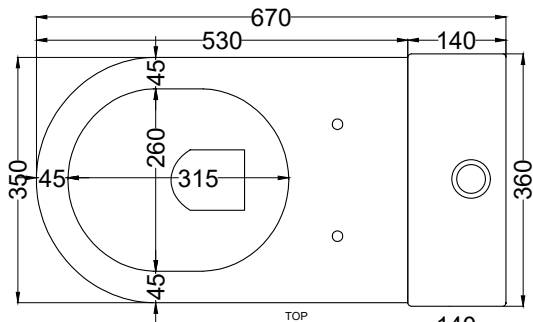

NOTE/NOTES

Il wc rispetta le normative per il risparmio idrico.

The toilet complies with the water saving regulations.

DoP No. 997.01

Maggio 2024

* = xxx:
CSB= 240 mm
CSTR= 235-195 mm
CSR90= 190-90 mm
° = fixings

* = water outlet
** = water inlet wc
*** = water inlet on wall

ATTENZIONE: Superfici, pesi e misure riportate possono presentare leggere differenze rispetto ai pezzi reali, in considerazione e accordo delle caratteristiche di tolleranza intrinseche del materiale ceramico e del suo processo produttivo. L'azienda si riserva di cambiare schede tecniche e caratteristiche di funzionamento degli articoli in ogni momento e senza necessità di preavviso.