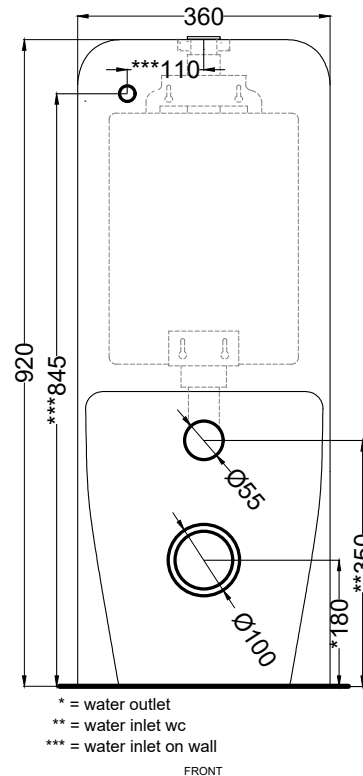

RPB - raccordo dritto a parete/straight pan connector for wall trap

SHMECX - meccanismo di scarico/flushing mechanism

FINITURE

FINISHES

- Bianco/white - glossy
- Nero/black - glossy

Le Terre di Cielo

- Talco
- Pomice
- Brina
- Basalto
- Arenaria
- Avena
- Lino
- Cemento

NOTE/NOTES

Il wc rispetta le normative per il risparmio idrico.

The toilet complies with the water saving regulations.

DoP No. 997.01

Maggio 2024

* = xxx:
CSB= 240 mm
CSTR= 235-195 mm
CSR90= 190-90 mm
° = fixings

* = water outlet
** = water inlet wc
*** = water inlet on wall

ATTENZIONE: Superfici, pesi e misure riportate possono presentare leggere differenze rispetto ai pezzi reali, in considerazione e accordo delle caratteristiche di tolleranza intrinseche del materiale ceramico e del suo processo produttivo. L'azienda si riserva di cambiare schede tecniche e caratteristiche di funzionamento degli articoli in ogni momento e senza necessità di preavviso.