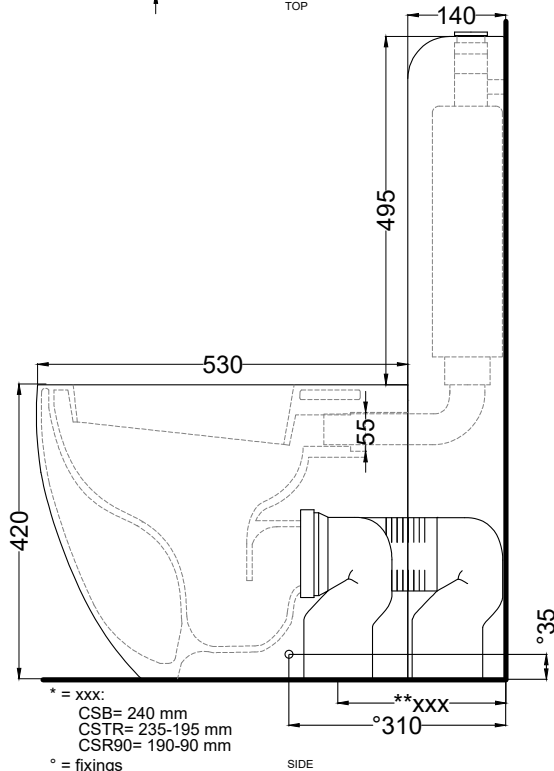

NOTE/NOTES

Il wc rispetta le normative per il risparmio idrico.

The toilet complies with the water saving regulations.

DoP No. 997.01

Maggio 2024

* = xxx:
CSB= 240 mm
CSTR= 235-195 mm
CSR90= 190-90 mm
° = fixings

* = water outlet
** = water inlet wc
*** = water inlet on wall

ATTENZIONE: Superfici, pesi e misure riportate possono presentare leggere differenze rispetto ai pezzi reali, in considerazione e accordo delle caratteristiche di tolleranza intrinseche del materiale ceramico e del suo processo produttivo. L'azienda si riserva di cambiare schede tecniche e caratteristiche di funzionamento degli articoli in ogni momento e senza necessità di preavviso.