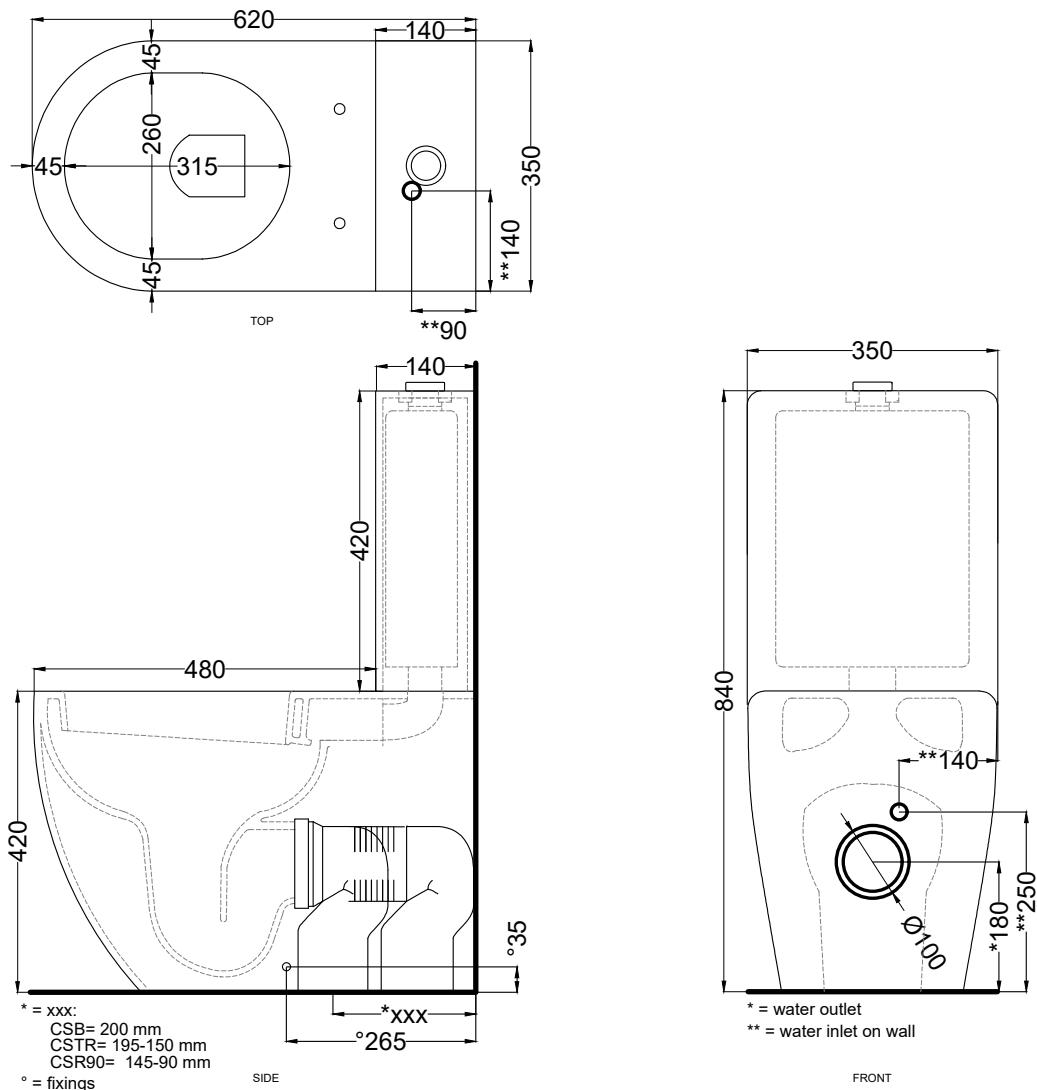

Smile - art. SMVMR+SMCMR

wc monoblocco filo parete MINI
back-to-wall close coupled wc MINI

cielo
handmade in Italy

PESO NETTO/NET WEIGHT: 31,05 + 12,30 Kg

PCS PALLET: 9 + 9
PCS PALLET CONTAINER: 12 + 12

ACCESSORI/ACCESSORIES:

CSB - raccordo a "S" per scarico a pavimento/ "S"
shaped pan connector for floor trap

CSR90 - raccordo a 90° per scarico a pavimento/
90° shaped pan connector for floor trap

RPB - raccordo dritto a parete/straight pan
connector for wall trap

SMMEC - meccanismo di scarico/flushing
mechanism

FINITURE

FINISHES

● Bianco/white - glossy

Le Terre di Cielo

- Talco
- Pomice
- Brina
- Basalto
- Arenaria
- Avena
- Cemento

NOTE/NOTES

Il wc rispetta le normative per il risparmio idrico.
The toilet complies with the water saving regulations.

DoP No. 997.01

Gennaio 2021

ATTENZIONE:
Superfici, pesi e misure riportate possono presentare leggere differenze rispetto ai pezzi reali, in considerazione e accordo delle caratteristiche di tolleranza intrinseche del materiale ceramico e del suo processo produttivo. L'azienda si riserva di cambiare schede tecniche e caratteristiche di funzionamento degli articoli in ogni momento e senza necessità di preavviso.