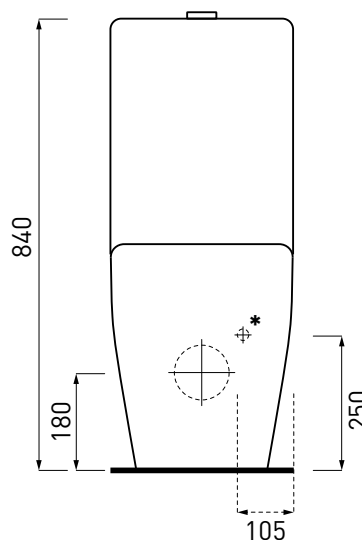

CSB - raccordo a "S" per scarico a pavimento/
"S" shaped pan connector for floor trap

CSR90 - raccordo a 90° per scarico a
pavimento/ 90° shaped pan connector for floor
trap

RPB - raccordo dritto a parete/straight pan
connector for wall trap

DoP No. 997.01

Settembre 2019

*presa dell'acqua a parete

*wall water outlet

ATTENZIONE:
Superfici, pesi e misure riportate possono presentare leggere differenze rispetto ai pezzi reali, in considerazione e accordo delle caratteristiche di tolleranza intrinseche del materiale ceramico e del suo processo produttivo. L'azienda si riserva di cambiare schede tecniche e caratteristiche di funzionamento degli articoli in ogni momento e senza necessità di preavviso.