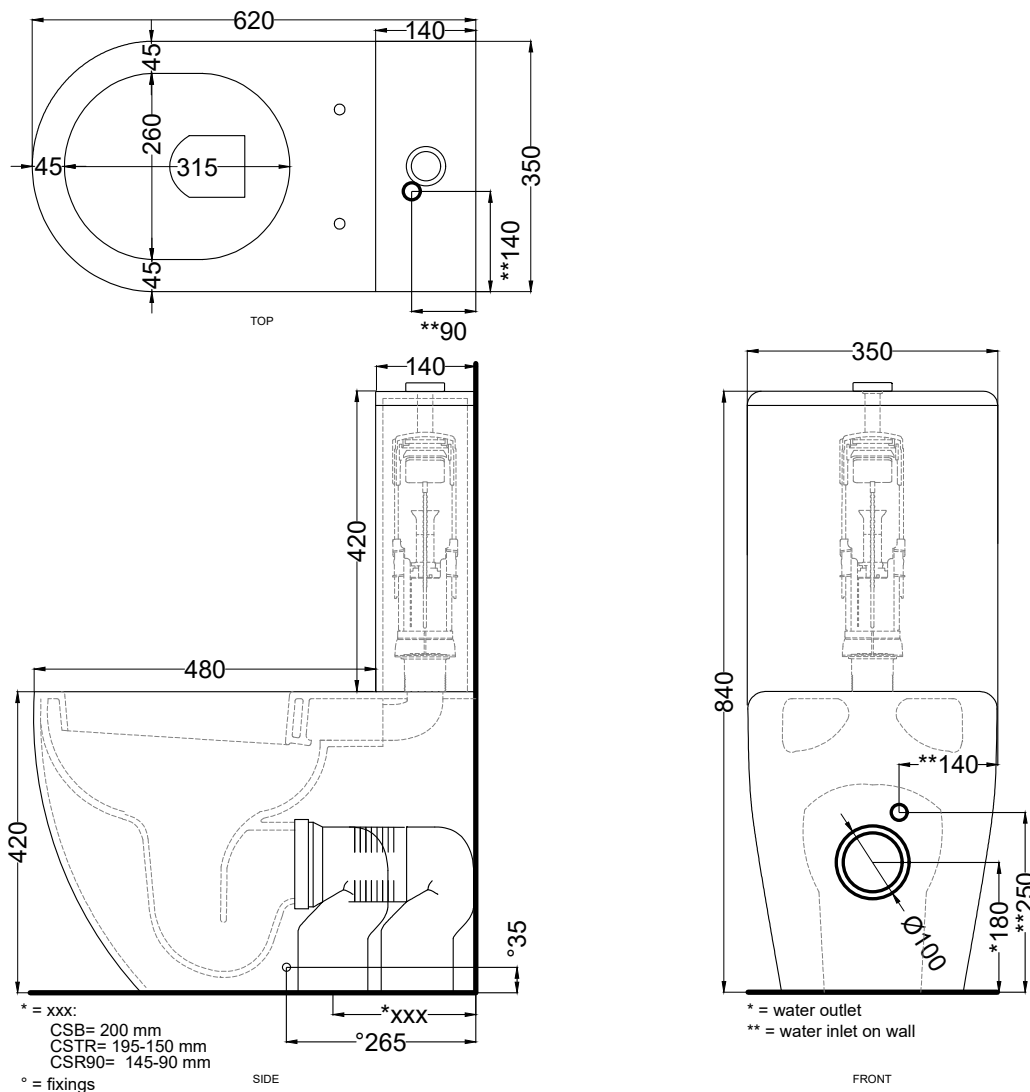

CSB - raccordo a "S" per scarico a pavimento/ "S"
shaped pan connector for floor trap

CSR90 - raccordo a 90° per scarico a pavimento/
90° shaped pan connector for floor trap

RPB - raccordo dritto a parete/straight pan
connector for wall trap

The toilet complies with the water saving regulations.

DoP No. 997.01

Gennaio 2021

ATTENZIONE:
Superfici, pesi e misure riportate possono presentare leggere differenze rispetto ai pezzi reali, in considerazione e accordo delle caratteristiche di tolleranza intrinseche del materiale ceramico e del suo processo produttivo. L'azienda si riserva di cambiare schede tecniche e caratteristiche di funzionamento degli articoli in ogni momento e senza necessità di preavviso.