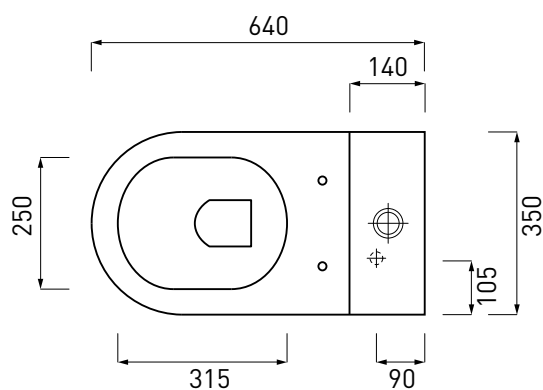

Smile - art. SMVMR+SMCMC

wc monoblocco filo parete MINI
back-to-wall close coupled wc MINI

cielo
handmade in Italy

PESO NETTO/NET WEIGHT: 31,05 + 13,00 Kg

PCS PALLET: 9 + 9

PCS PALLET CONTAINER: 12 + 12

ACCESSORI/ACCESSORIES:

CSB - raccordo a "S" per scarico a pavimento/
"S" shaped pan connector for floor trap

CSR90 - raccordo a 90° per scarico a
pavimento/ 90° shaped pan connector for floor
trap

RPB - raccordo dritto a parete/straight pan
connector for wall trap

DoP No. 997.01

Settembre 2019

*presa dell'acqua a parete

*wall water outlet

ATTENZIONE:
Superfici, pesi e misure riportate possono presentare leggere differenze rispetto ai pezzi reali, in considerazione e accordo delle caratteristiche di tolleranza intrinseche del materiale ceramico e del suo processo produttivo. L'azienda si riserva di cambiare schede tecniche e caratteristiche di funzionamento degli articoli in ogni momento e senza necessità di preavviso.