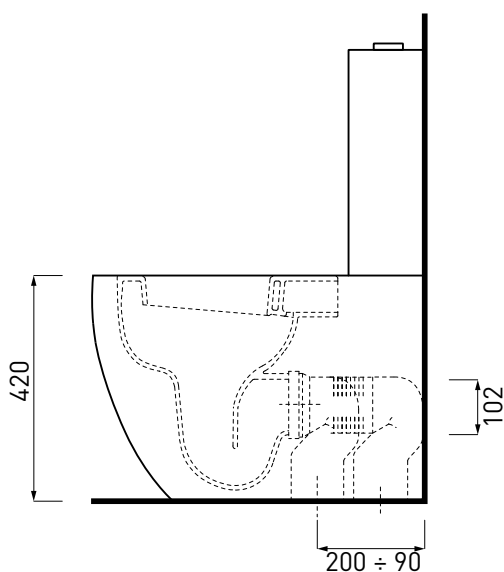

Smile - art. SMVMR+SMCMC

wc monoblocco filo parete MINI
back-to-wall close coupled wc MINI

cielo
handmade in Italy

PESO NETTO/NET WEIGHT: 31,05 + 13,00 Kg

PCS PALLET: 9 + 9

PCS PALLET CONTAINER: 12 + 12

ACCESSORI/ACCESSORIES:

CSB - raccordo a "S" per scarico a pavimento/
"S" shaped pan connector for floor trap

CSR90 - raccordo a 90° per scarico a
pavimento/ 90° shaped pan connector for floor
trap

RPB - raccordo dritto a parete/straight pan
connector for wall trap

FM - meccanismo di scarico/flushing
mechanism

FINITURE

FINISHES

● Bianco/white - glossy

NOTE/NOTES

Il wc rispetta le normative per il risparmio idrico.

The toilet complies with the water saving regulations.

DoP No. 997.01

Settembre 2019

*presa dell'acqua a parete

*wall water outlet

ATTENZIONE:
Superfici, pesi e misure riportate possono presentare leggere differenze rispetto ai pezzi reali, in considerazione e accordo delle caratteristiche di tolleranza intrinseche del materiale ceramico e del suo processo produttivo. L'azienda si riserva di cambiare schede tecniche e caratteristiche di funzionamento degli articoli in ogni momento e senza necessità di preavviso.