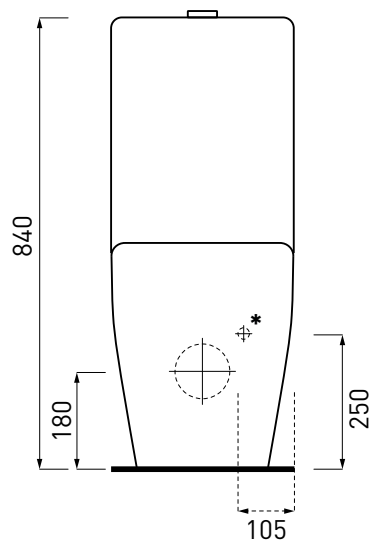

Smile - art. SMVMR+SMCMC

wc monoblocco filo parete MINI
back-to-wall close coupled wc MINI

cielo
handmade in Italy

PESO NETTO/NET WEIGHT: 31,05 + 13,00 Kg

PCS PALLET: 9 + 9

PCS PALLET CONTAINER: 12 + 12

ACCESSORI/ACCESSORIES:

CSB - raccordo a "S" per scarico a pavimento/
"S" shaped pan connector for floor trap

CSR90 - raccordo a 90° per scarico a
pavimento/ 90° shaped pan connector for floor
trap

RPB - raccordo dritto a parete/straight pan
connector for wall trap

FM - meccanismo di scarico/flushing
mechanism

FINITURE

FINISHES

● Bianco/white - glossy

NOTE/NOTES

Il wc rispetta le normative per il risparmio idrico.

The toilet complies with the water saving regulations.

DoP No. 997.01

Settembre 2019

*presa dell'acqua a parete

*wall water outlet

ATTENZIONE:
Superfici, pesi e misure riportate possono presentare leggere differenze rispetto ai pezzi reali, in considerazione e accordo delle caratteristiche di tolleranza intrinseche del materiale ceramico e del suo processo produttivo. L'azienda si riserva di cambiare schede tecniche e caratteristiche di funzionamento degli articoli in ogni momento e senza necessità di preavviso.