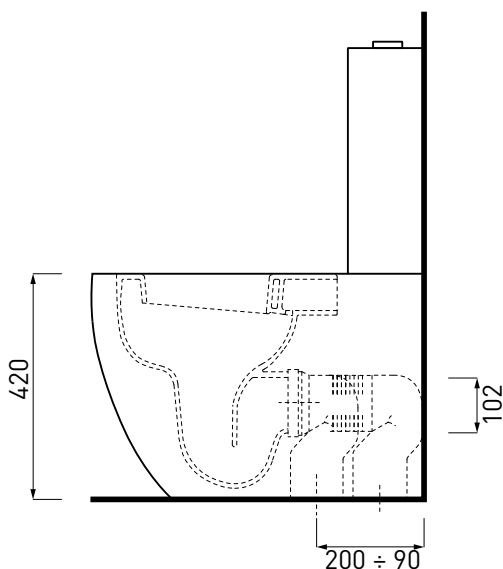

CSB - raccordo a "S" per scarico a pavimento/
"S" shaped pan connector for floor trap

CSR90 - raccordo a 90° per scarico a
pavimento/ 90° shaped pan connector for floor
trap

RPB - raccordo dritto a parete/straight pan
connector for wall trap

SMMEC - meccanismo di scarico/flushing
mechanism

FINITURE

FINISHES

● Bianco/white - glossy

NOTE/NOTES

Il wc rispetta le normative per il risparmio idrico.

The toilet complies with the water saving regulations.

DoP No. 997.01

Settembre 2019

*presa dell'acqua a parete

*wall water outlet

ATTENZIONE:
Superfici, pesi e misure riportate possono presentare leggere differenze rispetto ai pezzi reali, in considerazione e accordo delle caratteristiche di tolleranza intrinseche del materiale ceramico e del suo processo produttivo. L'azienda si riserva di cambiare schede tecniche e caratteristiche di funzionamento degli articoli in ogni momento e senza necessità di preavviso.