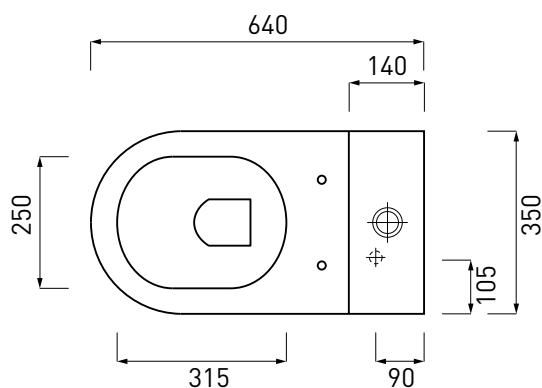

Smile - art. SMVMR+SMCMR

wc monoblocco filo parete MINI
back-to-wall close coupled wc MINI

cielo
handmade in Italy

PESO NETTO/NET WEIGHT: 31,05 + 12,30 Kg

PCS PALLET: 9 + 9

PCS PALLET CONTAINER: 12 + 12

ACCESSORI/ACCESSORIES:

CSB - raccordo a "S" per scarico a pavimento/
"S" shaped pan connector for floor trap

CSR90 - raccordo a 90° per scarico a
pavimento/ 90° shaped pan connector for floor
trap

RPB - raccordo dritto a parete/straight pan
connector for wall trap

DoP No. 997.01

Settembre 2019

*presa dell'acqua a parete

*wall water outlet

ATTENZIONE:
Superfici, pesi e misure riportate possono presentare leggere differenze rispetto ai pezzi reali, in considerazione e accordo delle caratteristiche di tolleranza intrinseche del materiale ceramico e del suo processo produttivo. L'azienda si riserva di cambiare schede tecniche e caratteristiche di funzionamento degli articoli in ogni momento e senza necessità di preavviso.