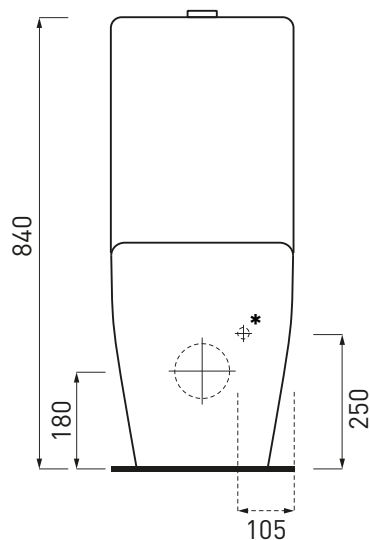

Smile - art. SMVMR+SMCMC

wc monoblocco filo parete MINI
back-to-wall close coupled wc MINI

cielo
handmade in Italy

PESO NETTO/NET WEIGHT: 31,05 + 12,60 Kg FINITURE

PCS PALLET: 9 + 9
PCS PALLET CONTAINER: 12 + 12

CSB - raccordo a "S" per scarico a pavimento/
"S" shaped pan connector for floor trap

CSR90 - raccordo a 90° per scarico a
pavimento/ 90° shaped pan connector for floor
trap

RPB - raccordo dritto a parete/straight pan
connector for wall trap

NOTE/NOTES

Marzo 2017

*presa dell'acqua a parete
*wall water outlet

ATTENZIONE:
Le misure d'installazione possono presentare leggere differenze rispetto ai pezzi reali in considerazione delle caratteristiche del prodotto ceramico. L'azienda si riserva di cambiare schede tecniche e caratteristiche di funzionamento degli articoli in ogni momento e senza necessità di preavviso. I pesi possono subire variazioni fino al 20%.

ATTENTION:
Measure details can show some little difference respect real items, following typical characteristics of ceramics articles production. The company reserves the right to change any technical specifications/dimension and/or operating characteristics of the products at any time and without giving notice. The ceramic items weight may vary up to 20%.