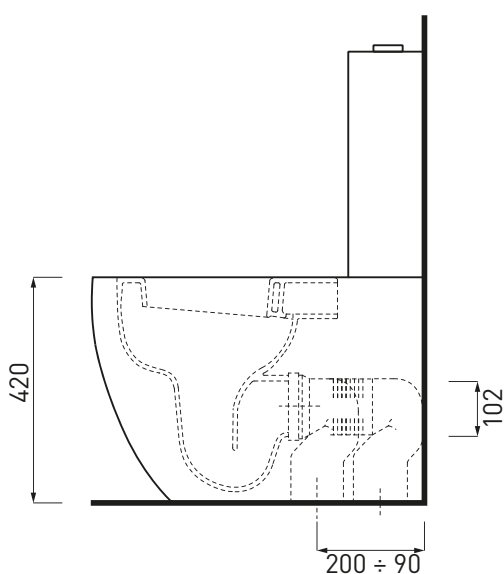

Smile - art. SMVMR+SMCMC

wc monoblocco filo parete MINI
back-to-wall close coupled wc MINI

cielo
handmade in Italy

PESO NETTO/NET WEIGHT: 31,05 + 12,60 Kg FINITURE

PCS PALLET: 9 + 9
PCS PALLET CONTAINER: 12 + 12

CSB - raccordo a "S" per scarico a pavimento/
"S" shaped pan connector for floor trap

CSR90 - raccordo a 90° per scarico a
pavimento/ 90° shaped pan connector for floor
trap

RPB - raccordo dritto a parete/straight pan
connector for wall trap

NOTE/NOTES

Marzo 2017

*presa dell'acqua a parete
*wall water outlet

ATTENZIONE:
Le misure d'installazione possono presentare leggere differenze rispetto ai pezzi reali in considerazione delle caratteristiche del prodotto ceramico. L'azienda si riserva di cambiare schede tecniche e caratteristiche di funzionamento degli articoli in ogni momento e senza necessità di preavviso. I pesi possono subire variazioni fino al 20%.

ATTENTION:
Measure details can show some little difference respect real items, following typical characteristics of ceramics articles production. The company reserves the right to change any technical specifications/dimension and/or operating characteristics of the products at any time and without giving notice. The ceramic items weight may vary up to 20%.