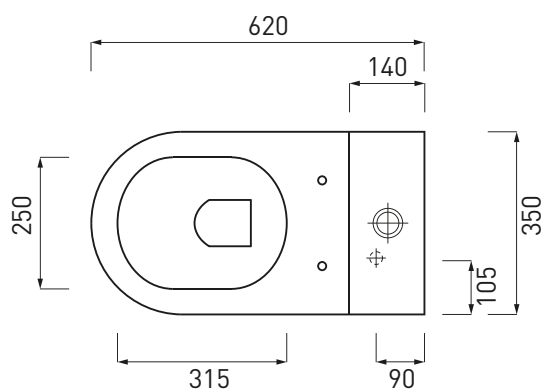

Smile - art. SMVMR+SMCMC

wc monoblocco filo parete MINI
back-to-wall close coupled wc MINI

cielo
handmade in Italy

PESO NETTO/NET WEIGHT: 31,05 + 12,60 Kg FINITURE

PCS PALLET: 9 + 9
PCS PALLET CONTAINER: 12 + 12

CSB - raccordo a "S" per scarico a pavimento/
"S" shaped pan connector for floor trap

CSR90 - raccordo a 90° per scarico a
pavimento/ 90° shaped pan connector for floor
trap

RPB - raccordo dritto a parete/straight pan
connector for wall trap

NOTE/NOTES

Marzo 2017

*presa dell'acqua a parete
*wall water outlet

ATTENZIONE:
Le misure d'installazione possono presentare leggere differenze rispetto ai pezzi reali in considerazione delle caratteristiche del prodotto ceramico. L'azienda si riserva di cambiare schede tecniche e caratteristiche di funzionamento degli articoli in ogni momento e senza necessità di preavviso. I pesi possono subire variazioni fino al 20%.

ATTENTION:
Measure details can show some little difference respect real items, following typical characteristics of ceramics articles production. The company reserves the right to change any technical specifications/dimension and/or operating characteristics of the products at any time and without giving notice. The ceramic items weight may vary up to 20%.