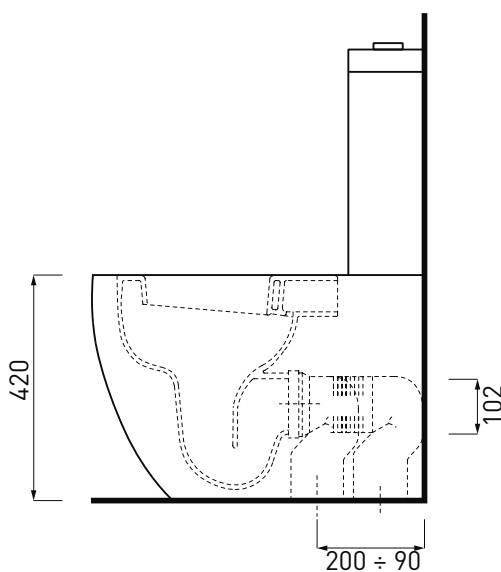

CSB - raccordo a "S" per scarico a pavimento/
"S" shaped pan connector for floor trap

CSR90 - raccordo a 90° per scarico a
pavimento/ 90° shaped pan connector for floor
trap

RPB - raccordo dritto a parete/straight pan
connector for wall trap

NOTE/NOTES

Marzo 2017

*presa dell'acqua a parete
*wall water outlet

ATTENZIONE:
Le misure d'installazione possono presentare leggere differenze rispetto ai pezzi reali in considerazione delle caratteristiche del prodotto ceramico. L'azienda si riserva di cambiare schede tecniche e caratteristiche di funzionamento degli articoli in ogni momento e senza necessità di preavviso. I pesi possono subire variazioni fino al 20%.

ATTENTION:
Measure details can show some little difference respect real items, following typical characteristics of ceramics articles production. The company reserves the right to change any technical specifications/dimension and/or operating characteristics of the products at any time and without giving notice. The ceramic items weight may vary up to 20%.