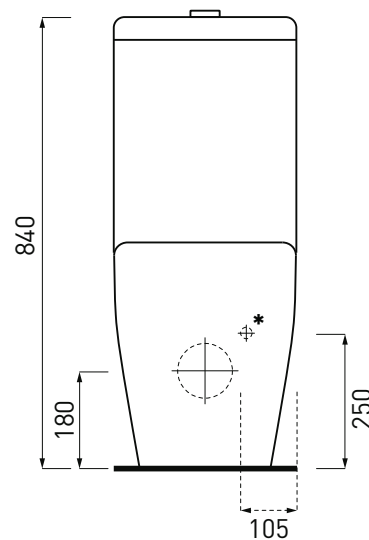

CSB - raccordo a "S" per scarico a pavimento/
"S" shaped pan connector for floor trap

CSR90 - raccordo a 90° per scarico a
pavimento/ 90° shaped pan connector for floor
trap

RPB - raccordo dritto a parete/straight pan
connector for wall trap

NOTE/NOTES

Marzo 2017

*presa dell'acqua a parete
*wall water outlet

ATTENZIONE:
Le misure d'installazione possono presentare leggere differenze rispetto ai pezzi reali in considerazione delle caratteristiche del prodotto ceramico. L'azienda si riserva di cambiare schede tecniche e caratteristiche di funzionamento degli articoli in ogni momento e senza necessità di preavviso. I pesi possono subire variazioni fino al 20%.

ATTENTION:
Measure details can show some little difference respect real items, following typical characteristics of ceramics articles production. The company reserves the right to change any technical specifications/dimension and/or operating characteristics of the products at any time and without giving notice. The ceramic items weight may vary up to 20%.