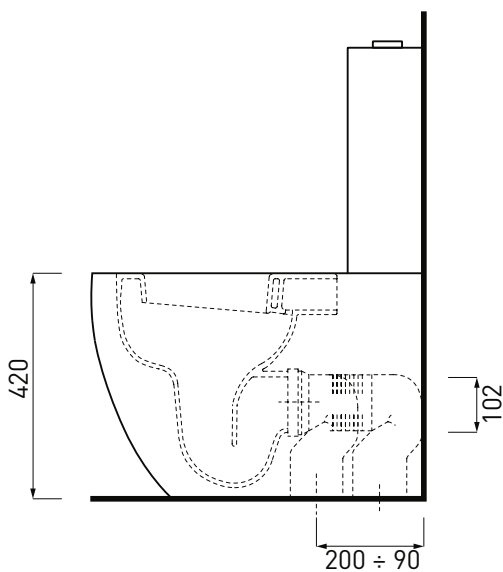

Smile - art. SMVMR+SMCMR

wc monoblocco filo parete MINI
back-to-wall close coupled wc MINI

cielo
handmade in Italy

PESO NETTO/NET WEIGHT: 31,05 + 12,30 Kg FINITURE

**PCS PALLET: 9 + 9
PCS PALLET CONTAINER: 12 + 12**

CSB - raccordo a "S" per scarico a pavimento/
"S" shaped pan connector for floor trap

CSR90 - raccordo a 90° per scarico a
pavimento/ 90° shaped pan connector for floor
trap

RPB - raccordo dritto a parete/straight pan
connector for wall trap

NOTE/NOTES

Marzo 2017

*presa dell'acqua a parete
*wall water outlet

ATTENZIONE:
Le misure d'installazione possono presentare leggere differenze rispetto ai pezzi reali in considerazione delle caratteristiche del prodotto ceramico. L'azienda si riserva di cambiare schede tecniche e caratteristiche di funzionamento degli articoli in ogni momento e senza necessità di preavviso. I pesi possono subire variazioni fino al 20%.

ATTENTION:
Measure details can show some little difference respect real items, following typical characteristics of ceramics articles production. The company reserves the right to change any technical specifications/dimension and/or operating characteristics of the products at any time and without giving notice. The ceramic items weight may vary up to 20%.