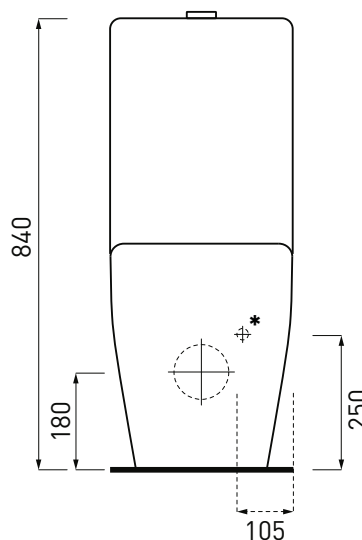

Smile - art. SMVMR+SMCMR

wc monoblocco filo parete MINI
back-to-wall close coupled wc MINI

cielo
handmade in Italy

PESO NETTO/NET WEIGHT: 31,05 + 12,30 Kg FINITURE

**PCS PALLET: 9 + 9
PCS PALLET CONTAINER: 12 + 12**

CSB - raccordo a "S" per scarico a pavimento/
"S" shaped pan connector for floor trap

CSR90 - raccordo a 90° per scarico a
pavimento/ 90° shaped pan connector for floor
trap

RPB - raccordo dritto a parete/straight pan
connector for wall trap

NOTE/NOTES

Marzo 2017

*presa dell'acqua a parete
*wall water outlet

ATTENZIONE:
Le misure d'installazione possono presentare leggere differenze rispetto ai pezzi reali in considerazione delle caratteristiche del prodotto ceramico. L'azienda si riserva di cambiare schede tecniche e caratteristiche di funzionamento degli articoli in ogni momento e senza necessità di preavviso. I pesi possono subire variazioni fino al 20%.

ATTENTION:
Measure details can show some little difference respect real items, following typical characteristics of ceramics articles production. The company reserves the right to change any technical specifications/dimension and/or operating characteristics of the products at any time and without giving notice. The ceramic items weight may vary up to 20%.