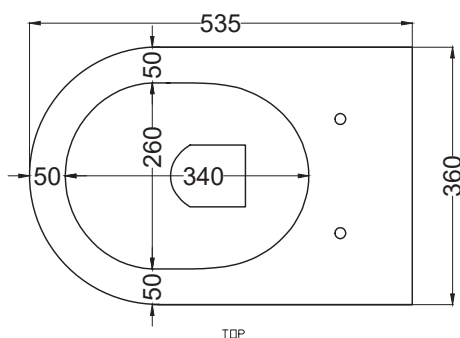

-  Talco
-  Pomice
-  Brina
-  Basalto
-  Lavagna
-  Cemento
-  Arenaria
-  Avena
-  Lino
-  Agave

Luglio 2025

TOP

FRONT

SIDE

* = water outlet
** = water inlet
* = fixings

BACK

ATTENZIONE:
Superfici, pesi e misure riportate possono presentare leggere differenze rispetto ai pezzi reali, in considerazione e accordo delle caratteristiche di tolleranza intrinseche del materiale ceramico e del suo processo produttivo. L'azienda si riserva di cambiare schede tecniche e caratteristiche di funzionamento degli articoli in ogni momento e senza necessità di preavviso.