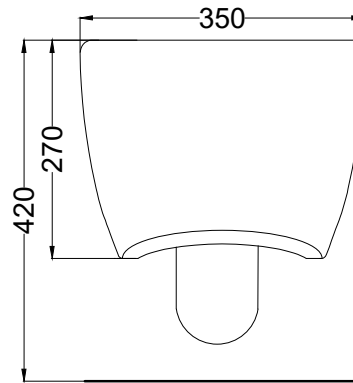

Smile - art. SMVSNW

Vaso sospeso completo di fissaggi a scomparsa
Wall-hung toilet with hidden fixing system

cielo
handmade in Italy

PESO NETTO/NET WEIGHT: 21,35 Kg

PCS PALLET: 18
PCS PALLET CONTAINER: 18

ACCESSORI/ACCESSORIES:

CPVSM - coprivaso in termoidurente/
thermosetting seat-cover (Made in EU)

CPVSMF - coprivaso in termoidurente
frizionato/Thermosetting soft close seat-cover
(Made in EU)

CPVSMNEWF - coprivaso in termoidurente
frizionato/Thermosetting soft close seat-cover
(Made in EU)

508 - staffa di fissaggio universale per wc
e bidet sospesi/universal fixing brackets for
wall-hung wc/bidet

RPB - raccordo dritto a parete/straight pan
connector for wall trap

PAA - protezione antiurto acustica/
acoustic protection panel

NOTE/NOTES

Il wc rispetta le normative per il risparmio idrico.

The toilet complies with the water saving regulations.

DoP No. 997.01

FINITURE

FINISHES

- Bianco/white - glossy
- Nero/black - glossy

Le Terre di Cielo

- Talco
- Pomice
- Brina
- Basalto
- Arenaria
- Avena
- Cemento
- Lavagna

Le Acque di Cielo

- Oltremare
- Smeraldo
- Alga
- Corallo
- Ninfea
- Anemone

FRONT

SIDE

* = water outlet
** = water inlet
° = fixings

BACK

ATTENZIONE/ATTENTION:

Superfici, pesi e misure riportate possono presentare leggere differenze rispetto ai pezzi reali, in considerazione e accordo delle caratteristiche di tolleranza intrinseche del materiale ceramico e del suo processo produttivo. L'azienda si riserva di cambiare schede tecniche e caratteristiche di funzionamento degli articoli in ogni momento e senza necessità di preavviso.