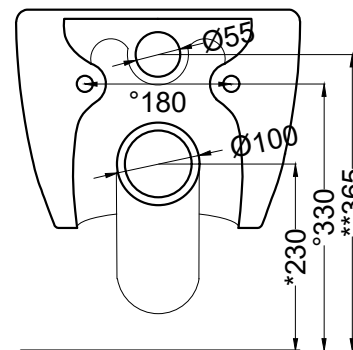

BACK

ATTENZIONE/ATTENTION:

Superfici, pesi e misure riportate possono presentare leggere differenze rispetto ai pezzi reali, in considerazione e accordo delle caratteristiche di tolleranza intrinseche del materiale ceramico e del suo processo produttivo. L'azienda si riserva di cambiare schede tecniche e caratteristiche di funzionamento degli articoli in ogni momento e senza necessità di preavviso.

Surfaces, weights and dimensions can show some little differences compared to the real item, following typical intrinsic characteristics of ceramics material and production. The company reserves the right to change any technical specifications/dimension and/or operating characteristics of the products at any time and without giving notice.

ATTENZIONE/ATTENTION: