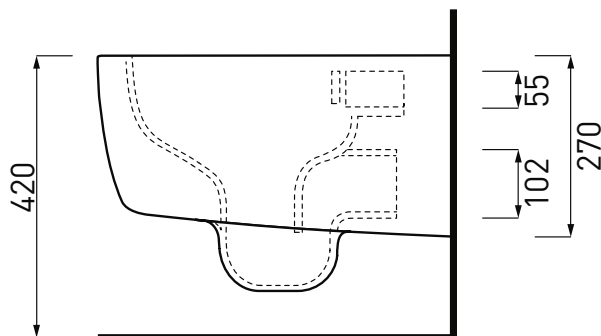

ATTENZIONE/ATTENTION:

ATTENZIONE/ATTENTION: