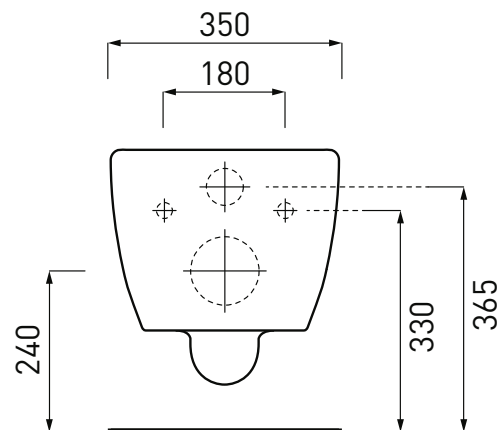

ATTENZIONE/ATTENTION:

ATTENZIONE/ATTENTION: