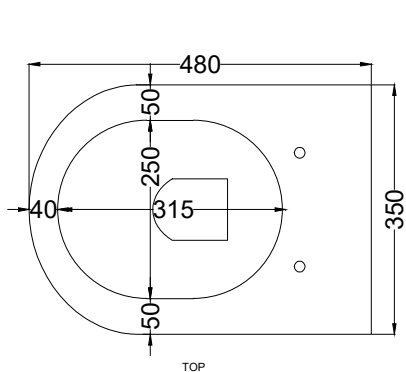

Smile - art. SMVSR

Vaso sospeso MINI completo di fissaggi a scomparsa
Wall-hung toilet MINI with hidden fixing system

cielo
handmade in Italy

PESO NETTO/NET WEIGHT: 20,50 Kg

PCS PALLET: 18
PCS PALLET CONTAINER: 18

ACCESSORI/ACCESSORIES:

CPVSM - coprivaso in termoindurente/
thermosetting seat-cover (Made in EU)

CPVSMF - coprivaso in termoindurente
frizionato/Thermosetting soft close seat-cover
(Made in EU)

CPVSMNEWF - coprivaso in termoindurente
frizionato/Thermosetting soft close seat-cover
(Made in EU)

NOTE/NOTES

Il wc rispetta le normative per il risparmio idrico.

The toilet complies with the water saving regulations.

DoP No. 997.01

508 - staffa di fissaggio universale per wc e bidet sospesi/universal fixing brackets for wall-hung wc/bidet

RPB - raccordo dritto a parete/straight pan connector for wall trap

PAA - protezione antiurto acustica/impact and acoustic protection panel

FINITURE

FINISHES

- Bianco/white - glossy
- Nero/black - glossy

Le Terre di Cielo

- Talco
- Pomice
- Brina
- Basalto
- Arenaria
- Avena
- Lino
- Cemento
- Lavagna

Le Acque di Cielo

- Oltremare
- Smeraldo
- Alga
- Corallo
- Ninfea
- Anemone

TOP

SIDE

BACK

* = water outlet
** = water inlet
° = fixings

Maggio 2024

ATTENZIONE/ATTENTION:

Superfici, pesi e misure riportate possono presentare leggere differenze rispetto ai pezzi reali, in considerazione e accordo delle caratteristiche di tolleranza intrinseche del materiale ceramico e del suo processo produttivo. L'azienda si riserva di cambiare schede tecniche e caratteristiche di funzionamento degli articoli in ogni momento e senza necessità di preavviso.