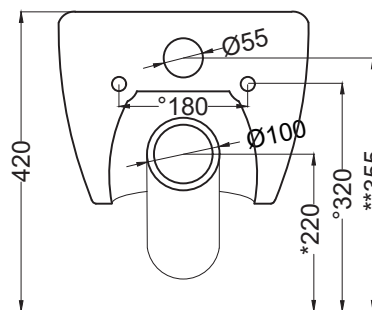

508 - staffa di fissaggio universale per wc e
 bidet sospesi/*universal fixing brackets for wall-
 hung wc/bidet*

RPB - raccordo dritto a parete/*straight pan
 connector for wall trap*

PAA - protezione antiurto acustica/*impact and
 acoustic protection panel*

TOP

FRONT

SIDE

BACK

* = water outlet
 ** = water inlet
 ° = fixings

ATTENZIONE:
 Superfici, pesi e misure riportate possono presentare leggere differenze rispetto ai pezzi reali, in considerazione e
 accordo delle caratteristiche di tolleranza intrinseche del materiale ceramico e del suo processo produttivo. L'azienda si
 riserva di cambiare schede tecniche e caratteristiche di funzionamento degli articoli in ogni momento e senza necessità
 di preavviso.