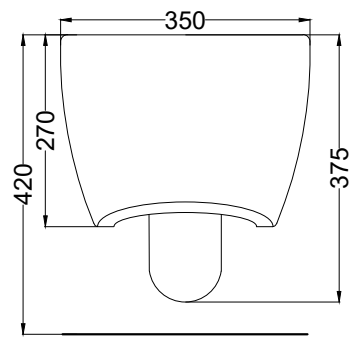

Smile - art. SMVSR

Vaso sospeso MINI completo di fissaggi a scomparsa
Wall-hung toilet MINI with hidden fixing system

cielo
handmade in Italy

PESO NETTO/NET WEIGHT: 20,50 Kg

PCS PALLET: 18
PCS PALLET CONTAINER: 18

ACCESSORI/ACCESSORIES:

CPVSM - coprivaso in termoindurente/
thermosetting seat-cover (Made in EU)

CPVSMF - coprivaso in termoindurente
frizionato/Thermosetting soft close seat-cover
(Made in EU)

CPVSMNEWF - coprivaso in termoindurente
frizionato/Thermosetting soft close seat-cover
(Made in EU)

NOTE/NOTES

Il wc rispetta le normative per il risparmio idrico.

The toilet complies with the water saving regulations.

DoP No. 997.01

508 - staffa di fissaggio universale per wc e bidet sospesi/universal fixing brackets for wall-hung wc/bidet

RPB - raccordo dritto a parete/straight pan connector for wall trap

PAA - protezione antiurto acustica/impact and acoustic protection panel

FINITURE

FINISHES

- Bianco/white - glossy
- Nero/black - glossy

Le Terre di Cielo

- Talco
- Pomice
- Brina
- Basalto
- Arenaria
- Avena
- Lino
- Cemento
- Lavagna

Le Acque di Cielo

- Oltremare
- Smeraldo
- Alga
- Corallo
- Ninfea
- Anemone

FRONT

SIDE

BACK

* = water outlet
** = water inlet
° = fixings

Maggio 2024

ATTENZIONE/ATTENTION:

Superfici, pesi e misure riportate possono presentare leggere differenze rispetto ai pezzi reali, in considerazione e accordo delle caratteristiche di tolleranza intrinseche del materiale ceramico e del suo processo produttivo. L'azienda si riserva di cambiare schede tecniche e caratteristiche di funzionamento degli articoli in ogni momento e senza necessità di preavviso.