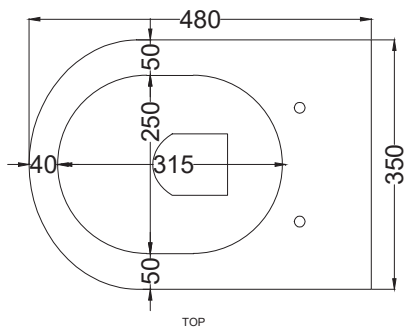

TOP

FRONT

SIDE

BACK

* = water outlet
 ** = water inlet
 ° = fixings

ATTENZIONE:
 Superfici, pesi e misure riportate possono presentare leggere differenze rispetto ai pezzi reali, in considerazione e
 accordo delle caratteristiche di tolleranza intrinseche del materiale ceramico e del suo processo produttivo. L'azienda si
 riserva di cambiare schede tecniche e caratteristiche di funzionamento degli articoli in ogni momento e senza necessità
 di preavviso.