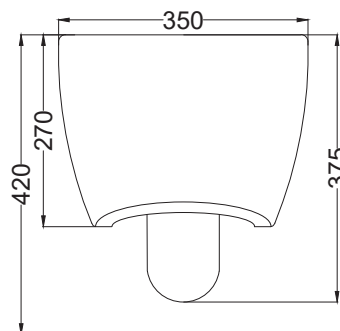

TOP

FRONT

SIDE

BACK

* = water outlet
 ** = water inlet
 ° = fixings

ATTENZIONE:
 Superfici, pesi e misure riportate possono presentare leggere differenze rispetto ai pezzi reali, in considerazione e
 accordo delle caratteristiche di tolleranza intrinseche del materiale ceramico e del suo processo produttivo. L'azienda si
 riserva di cambiare schede tecniche e caratteristiche di funzionamento degli articoli in ogni momento e senza necessità
 di preavviso.