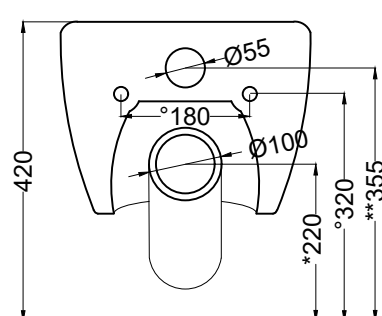

BACK

* = water outlet
** = water inlet
° = fixings

Maggio 2024

ATTENZIONE/ATTENTION:

Superfici, pesi e misure riportate possono presentare leggere differenze rispetto ai pezzi reali, in considerazione e accordo delle caratteristiche di tolleranza intrinseche del materiale ceramico e del suo processo produttivo. L'azienda si riserva di cambiare schede tecniche e caratteristiche di funzionamento degli articoli in ogni momento e senza necessità di preavviso.

Surfaces, weights and dimensions can show some little differences compared to the real item, following typical intrinsic characteristics of ceramics material and production. The company reserves the right to change any technical specifications/dimension and/or operating characteristics of the products at any time and without giving notice.

ATTENZIONE/ATTENTION: