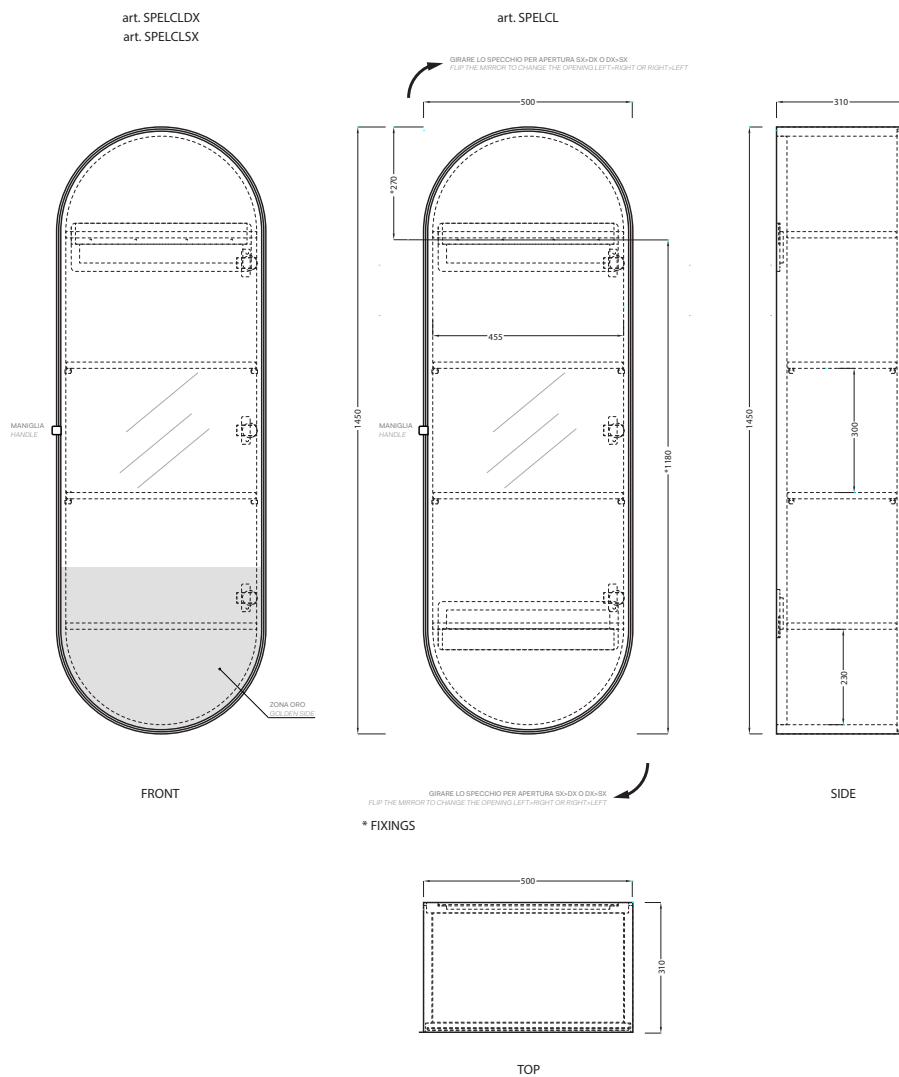

NOTE/NOTES

Fissaggi generici inclusi*
Generic fixing kit included*

Settembre 2019