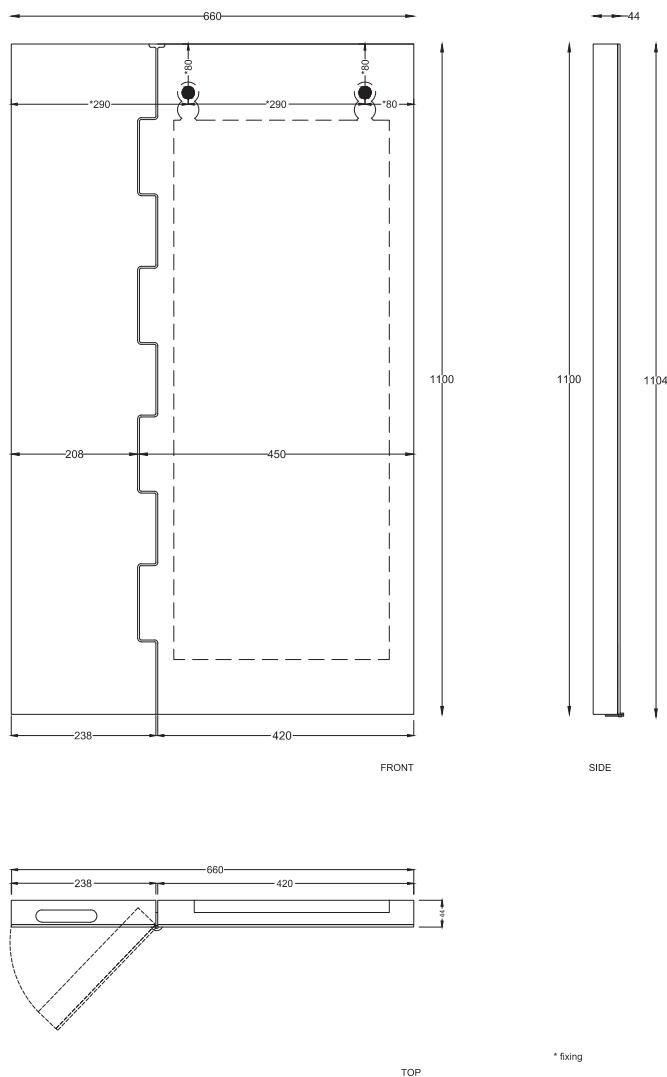

Essential colors

- Fumo/white - glossy
- Talpa/white - glossy

Luglio 2025

ATTENZIONE:

Tutte le misure possono presentare leggere differenze rispetto ai pezzi reali in considerazione delle caratteristiche del prodotto. L'azienda si riserva di cambiare schede tecniche e caratteristiche di funzionamento degli articoli in ogni momento e senza necessità di preavviso.

E' di fondamentale importanza verificare che le viti in dotazione siano compatibili con il tipo di parete/supporto/soffitto a cui viene fissato lo specchio. La caduta accidentale dello specchio può causare lesioni da compressione/taglio serie o fatali. L'installatore Deve provvedere al controllo della compatibilità del sistema di fissaggio fornito e eventualmente scegliere un sistema idoneo. Ceramica cielo S.p.A. non risponde di danni diretti o indiretti a cose e/o persone causati dall'inadempienza a tale verifica.

ATTENTION:

All measure can show some little difference in respect of the real items, following typical characteristics of production. The company reserves the right to change any technical specifications/dimension and/or operating characteristics of the products at any time and without giving notice.

It is absolutely essential to make sure that the screws provided are compatible with the type of wall/base/ceiling to which the mirror will be attached. If the mirror were to accidentally fall, it could cause serious or fatal injuries from cuts or blows. The installer must check the compatibility of the provided attachment system and choose a suitable system if needed. Ceramica cielo S.p.A. is not liable for direct or indirect damages to objects or people caused by a failure to adequately perform this check.