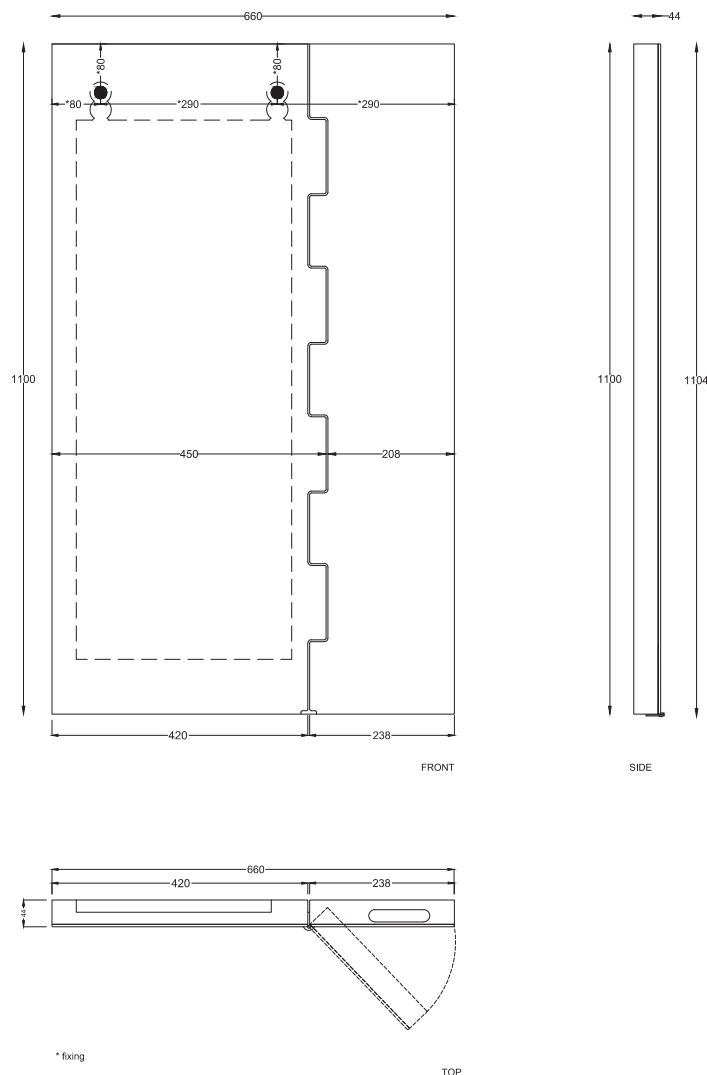

Essential colors

- Fumo/white - glossy
- Talpa/white - glossy

Luglio 2025

ATTENZIONE:

Tutte le misure possono presentare leggere differenze rispetto ai pezzi reali in considerazione delle caratteristiche del prodotto. L'azienda si riserva di cambiare schede tecniche e caratteristiche di funzionamento degli articoli in ogni momento e senza necessità di preavviso.

E' di fondamentale importanza verificare che le viti in dotazione siano compatibili con il tipo di parete/supporto/soffitto a cui viene fissato lo specchio. La caduta accidentale dello specchio può causare lesioni da compressione/taglio serie o fatali. L'installatore Deve provvedere al controllo della compatibilita' del sistema di fissaggio fornito e eventualmente scegliere un sistema idoneo. Ceramica cielo S.p.A. non risponde di danni diretti o indiretti a cose e/o persone causati dall'inadempienza a tale verifica.

ATTENZIONE:

All measure can show some little difference in respect of the real items, following typical characteristics of production. The company reserves the right to change any technical specifications/dimension and/or operating characteristics of the products at any time and without giving notice.

It is absolutely essential to make sure that the screws provided are compatible with the type of wall/base/ceiling to which the mirror will be attached. If the mirror were to accidentally fall, it could cause serious or fatal injuries from cuts or blows. The installer must check the compatibility of the provided attachment system and choose a suitable system if needed. Ceramica cielo S.p.A. is not liable for direct or indirect damages to objects or people caused by a failure to adequately perform this check.