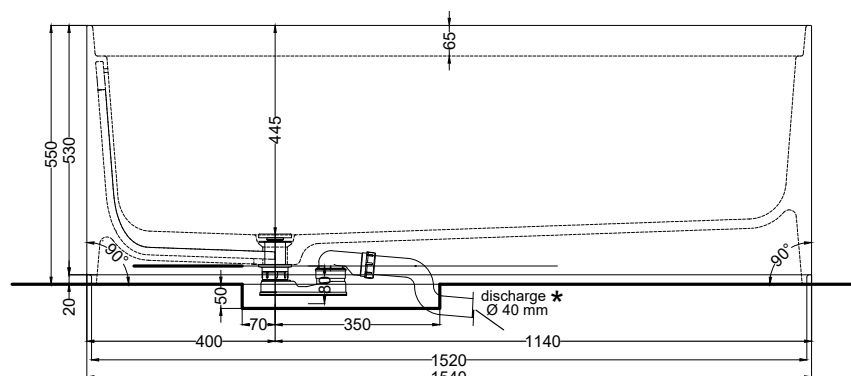

## NOTE/NOTES

Capacità: 315 lt ca. al troppo pieno  
Capacity: 315 lt ca. at the overflow

Maggio 2026

TOP

SIDE

FRONT