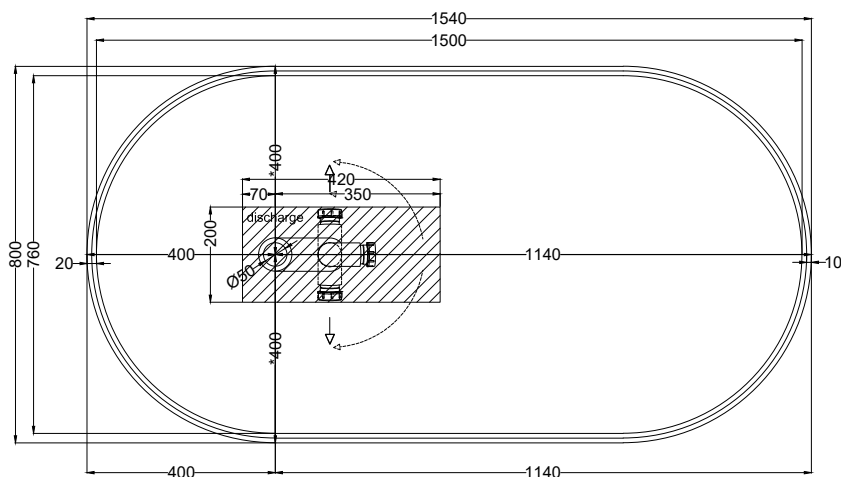

## NOTE/NOTES

Capacità: 315 lt ca. al troppo pieno  
Capacity: 315 lt ca. at the overflow

Maggio 2026

TOP

SIDE

FRONT