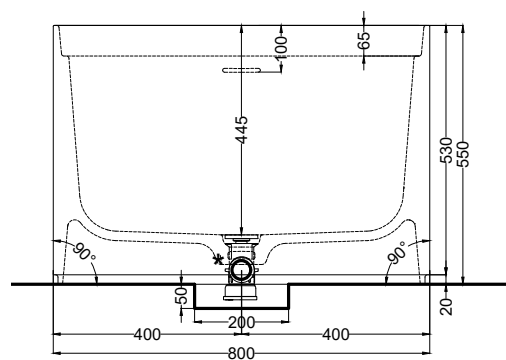

## NOTE/NOTES

Capacità: 315 lt ca. al troppo pieno  
Capacity: 315 lt ca. at the overflow

Maggio 2026

TOP

SIDE

FRONT