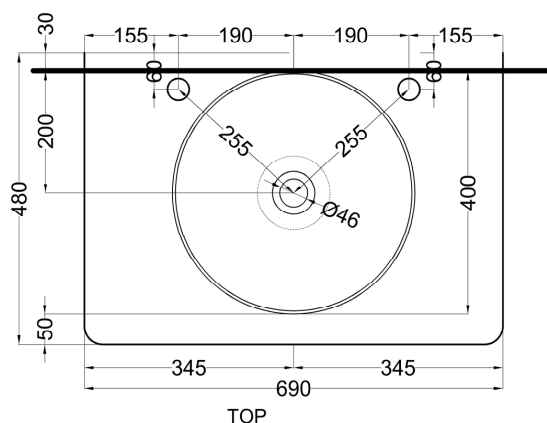

lavabo / washbasin
art. BAERA40
peso netto / net weight: 8,00 Kg

mensola / shelf
art. TSM75
peso netto / net weight: 14,50 Kg

portasciugamani / towel rail
art. TSPS75

Luglio 2026

NOTE:

* = water outlet (with standard siphon)

** = water inlet (hot/cold)

° = fixing

ATTENZIONE:
Superfici, pesi e misure riportate possono presentare leggere differenze rispetto ai pezzi reali, in considerazione e accordo delle caratteristiche di tolleranza intrinseche del materiale ceramico e del suo processo produttivo. L'azienda si riserva di cambiare schede tecniche e caratteristiche di funzionamento degli articoli in ogni momento e senza necessità di preavviso.