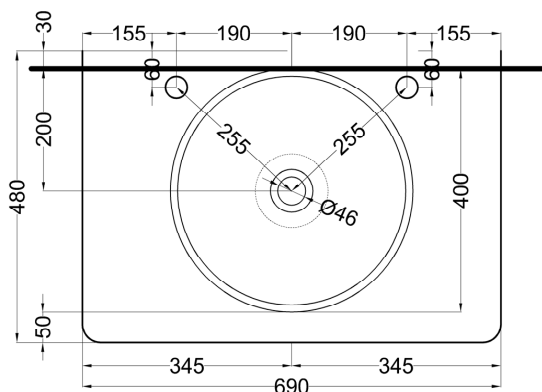

lavabo / washbasin
art. SHBA40
peso netto / net weight: 8,55 Kg

mensola / shelf
art. TSM75
peso netto / net weight: 14,50 Kg

portasciugamani / towel rail
art. TSPS75

Luglio 2026

FRONT

LATERAL VIEW

TOP

NOTE:

- * = water outlet (with standard siphon)
- ** = water inlet (hot/cold)
- ° = fixing

ATTENZIONE:
Superfici, pesi e misure riportate possono presentare leggere differenze rispetto ai pezzi reali, in considerazione e accordo delle caratteristiche di tolleranza intrinseche del materiale ceramico e del suo processo produttivo. L'azienda si riserva di cambiare schede tecniche e caratteristiche di funzionamento degli articoli in ogni momento e senza necessità di preavviso.