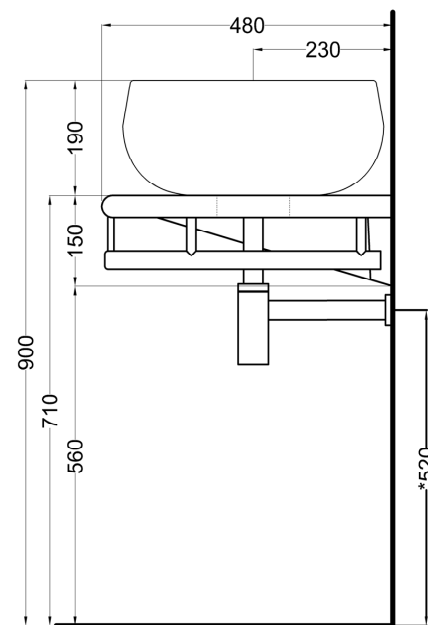

** = water inlet (hot/cold)

° = fixing

ATTENZIONE:
Superfici, pesi e misure riportate possono presentare leggere differenze rispetto ai pezzi reali, in considerazione e accordo delle caratteristiche di tolleranza intrinseche del materiale ceramico e del suo processo produttivo. L'azienda si riserva di cambiare schede tecniche e caratteristiche di funzionamento degli articoli in ogni momento e senza necessità di preavviso.

lavabo / washbasin
art. BATO
peso netto / net weight: 10,30 Kg

mensola / shelf
art. TSM75
peso netto / net weight: 14,50 Kg

portasciugamani / towel rail
art. TSPS75

Luglio 2026

FRONT

LATERAL VIEW

TOP

NOTE:

- * = water outlet (with standard siphon)
- ** = water inlet (hot/cold)
- ° = fixing

ATTENZIONE:
Superfici, pesi e misure riportate possono presentare leggere differenze rispetto ai pezzi reali, in considerazione e accordo delle caratteristiche di tolleranza intrinseche del materiale ceramico e del suo processo produttivo. L'azienda si riserva di cambiare schede tecniche e caratteristiche di funzionamento degli articoli in ogni momento e senza necessità di preavviso.