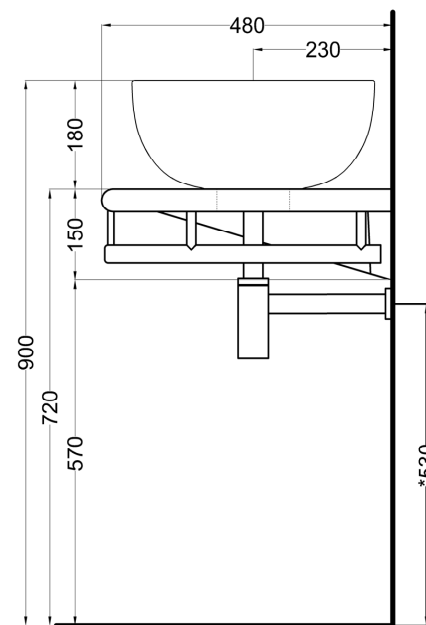

** = water inlet (hot/cold)

° = fixing

ATTENZIONE:
Superfici, pesi e misure riportate possono presentare leggere differenze rispetto ai pezzi reali, in considerazione e accordo delle caratteristiche di tolleranza intrinseche del materiale ceramico e del suo processo produttivo. L'azienda si riserva di cambiare schede tecniche e caratteristiche di funzionamento degli articoli in ogni momento e senza necessità di preavviso.

- * = water outlet (with standard siphon)
- ** = water inlet (hot/cold)
- ° = fixing

ATTENZIONE:
Superfici, pesi e misure riportate possono presentare leggere differenze rispetto ai pezzi reali, in considerazione e accordo delle caratteristiche di tolleranza intrinseche del materiale ceramico e del suo processo produttivo. L'azienda si riserva di cambiare schede tecniche e caratteristiche di funzionamento degli articoli in ogni momento e senza necessità di preavviso.

lavabo / washbasin
art. SHBA40
peso netto / net weight: 8,55 Kg

mensola / shelf
art. TSM75
peso netto / net weight: 14,50 Kg

portasciugamani / towel rail
art. TSPS75

Luglio 2026

FRONT

LATERAL VIEW

TOP

NOTE: