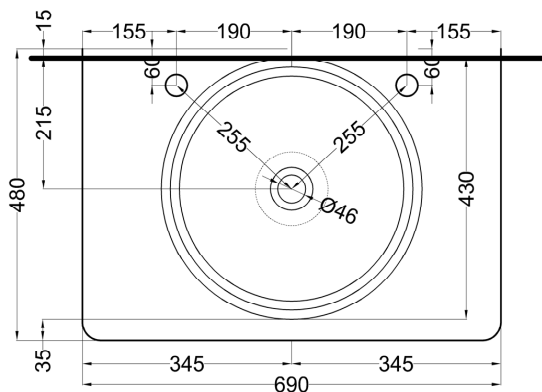

** = water inlet (hot/cold)

° = fixing

ATTENZIONE:
Superfici, pesi e misure riportate possono presentare leggere differenze rispetto ai pezzi reali, in considerazione e accordo delle caratteristiche di tolleranza intrinseche del materiale ceramico e del suo processo produttivo. L'azienda si riserva di cambiare schede tecniche e caratteristiche di funzionamento degli articoli in ogni momento e senza necessità di preavviso.

lavabo / washbasin
art. BATO
peso netto / net weight: 10,30 Kg

mensola / shelf
art. TSM75
peso netto / net weight: 14,50 Kg

portasciugamani / towel rail
art. TSPS75

Luglio 2026

FRONT

LATERAL VIEW

TOP

NOTE:

- * = water outlet (with standard siphon)
- ** = water inlet (hot/cold)
- ° = fixing

ATTENZIONE:
Superfici, pesi e misure riportate possono presentare leggere differenze rispetto ai pezzi reali, in considerazione e accordo delle caratteristiche di tolleranza intrinseche del materiale ceramico e del suo processo produttivo. L'azienda si riserva di cambiare schede tecniche e caratteristiche di funzionamento degli articoli in ogni momento e senza necessità di preavviso.