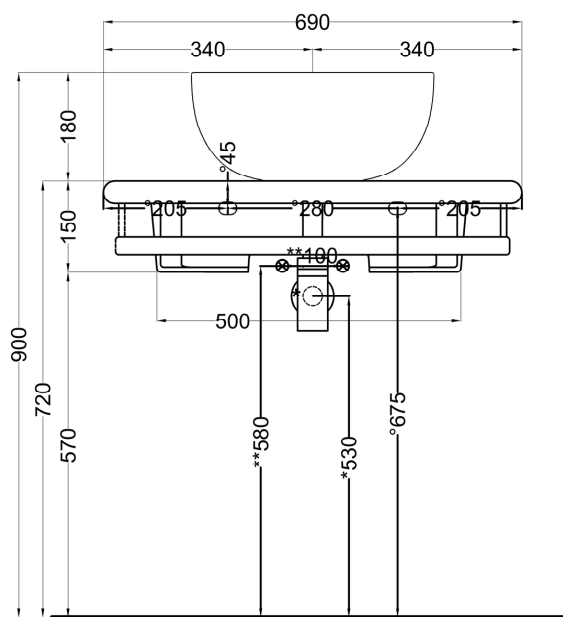

** = water inlet (hot/cold)

° = fixing

ATTENZIONE:
Superfici, pesi e misure riportate possono presentare leggere differenze rispetto ai pezzi reali, in considerazione e accordo delle caratteristiche di tolleranza intrinseche del materiale ceramico e del suo processo produttivo. L'azienda si riserva di cambiare schede tecniche e caratteristiche di funzionamento degli articoli in ogni momento e senza necessità di preavviso.

- * = water outlet (with standard siphon)
- ** = water inlet (hot/cold)
- ° = fixing

ATTENZIONE:
Superfici, pesi e misure riportate possono presentare leggere differenze rispetto ai pezzi reali, in considerazione e accordo delle caratteristiche di tolleranza intrinseche del materiale ceramico e del suo processo produttivo. L'azienda si riserva di cambiare schede tecniche e caratteristiche di funzionamento degli articoli in ogni momento e senza necessità di preavviso.

lavabo / washbasin
art. SHBA40
peso netto / net weight: 8,55 Kg

mensola / shelf
art. TSM75
peso netto / net weight: 14,50 Kg

portasciugamani / towel rail
art. TSPS75

Luglio 2026

FRONT

LATERAL VIEW

TOP

NOTE: