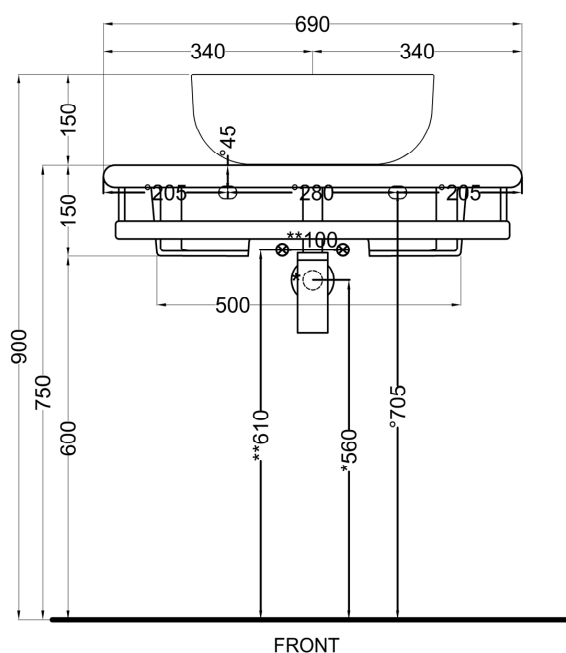

lavabo / washbasin
art. BAERA40
peso netto / net weight: 8,00 Kg

mensola / shelf
art. TSM75
peso netto / net weight: 14,50 Kg

portasciugamani / towel rail
art. TSPS75

Luglio 2026

NOTE:

* = water outlet (with standard siphon)

** = water inlet (hot/cold)

° = fixing

ATTENZIONE:
Superfici, pesi e misure riportate possono presentare leggere differenze rispetto ai pezzi reali, in considerazione e accordo delle caratteristiche di tolleranza intrinseche del materiale ceramico e del suo processo produttivo. L'azienda si riserva di cambiare schede tecniche e caratteristiche di funzionamento degli articoli in ogni momento e senza necessità di preavviso.