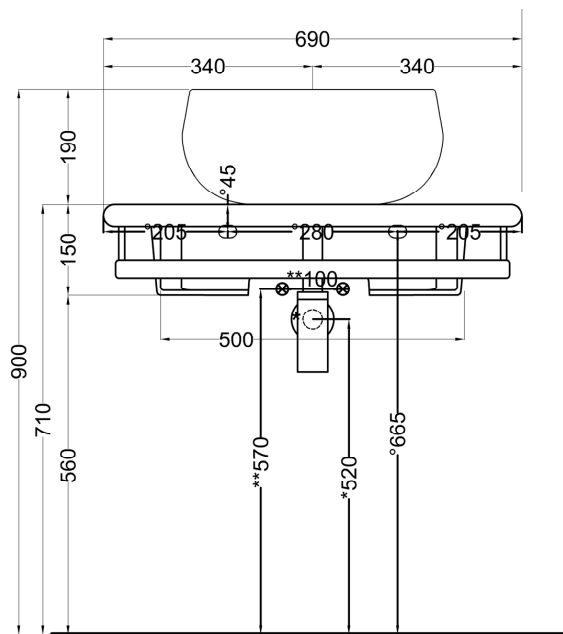

** = water inlet (hot/cold)

° = fixing

ATTENZIONE:
Superfici, pesi e misure riportate possono presentare leggere differenze rispetto ai pezzi reali, in considerazione e accordo delle caratteristiche di tolleranza intrinseche del materiale ceramico e del suo processo produttivo. L'azienda si riserva di cambiare schede tecniche e caratteristiche di funzionamento degli articoli in ogni momento e senza necessità di preavviso.

lavabo / washbasin
art. BATO
peso netto / net weight: 10,30 Kg

mensola / shelf
art. TSM75
peso netto / net weight: 14,50 Kg

portasciugamani / towel rail
art. TSPS75

Luglio 2026

FRONT

LATERAL VIEW

TOP

NOTE:

- * = water outlet (with standard siphon)
- ** = water inlet (hot/cold)
- ° = fixing

ATTENZIONE:
Superfici, pesi e misure riportate possono presentare leggere differenze rispetto ai pezzi reali, in considerazione e accordo delle caratteristiche di tolleranza intrinseche del materiale ceramico e del suo processo produttivo. L'azienda si riserva di cambiare schede tecniche e caratteristiche di funzionamento degli articoli in ogni momento e senza necessità di preavviso.