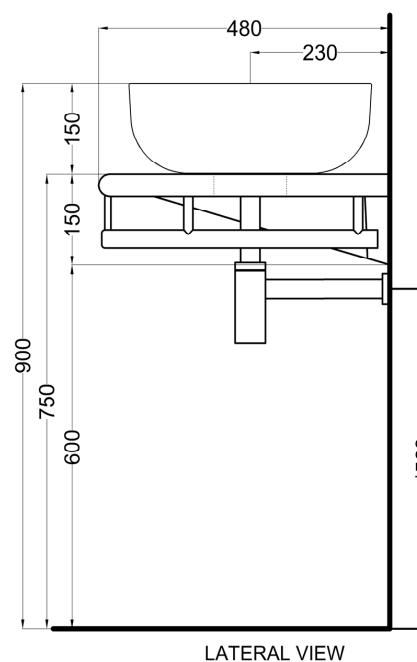

lavabo / washbasin
art. BAERA40
peso netto / net weight: 8,00 Kg

mensola / shelf
art. TSM75
peso netto / net weight: 14,50 Kg

portasciugamani / towel rail
art. TSPS75

Luglio 2026

NOTE:

* = water outlet (with standard siphon)

** = water inlet (hot/cold)

° = fixing

ATTENZIONE:
Superfici, pesi e misure riportate possono presentare leggere differenze rispetto ai pezzi reali, in considerazione e accordo delle caratteristiche di tolleranza intrinseche del materiale ceramico e del suo processo produttivo. L'azienda si riserva di cambiare schede tecniche e caratteristiche di funzionamento degli articoli in ogni momento e senza necessità di preavviso.