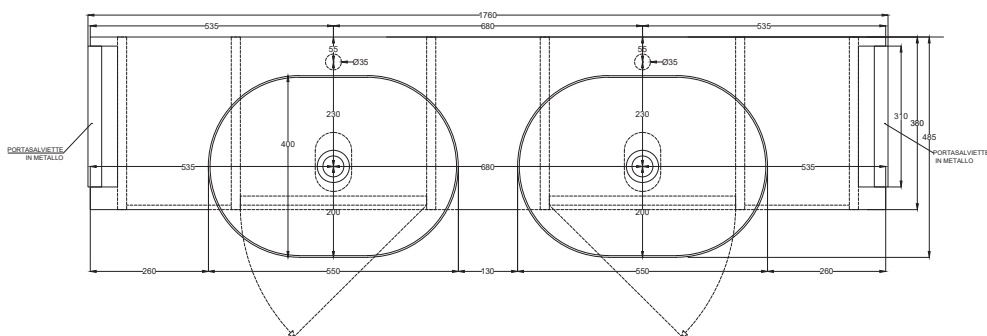

ATTENZIONE:
Superfici, pesi e misure riportate possono presentare leggere differenze rispetto ai pezzi reali, in considerazione e accordo delle caratteristiche di tolleranza intrinseche del materiale ceramico e del suo processo produttivo. L'azienda si riserva di cambiare schede tecniche e caratteristiche di funzionamento degli articoli in ogni momento e senza necessità di preavviso.

ATTENTION:
Surfaces, weights and dimensions can show some little differences compared to the real item, following typical intrinsic characteristics of ceramics material and production. The company reserves the right to change any technical specifications/ dimension and/or operating characteristics of the products at any time and without giving notice.