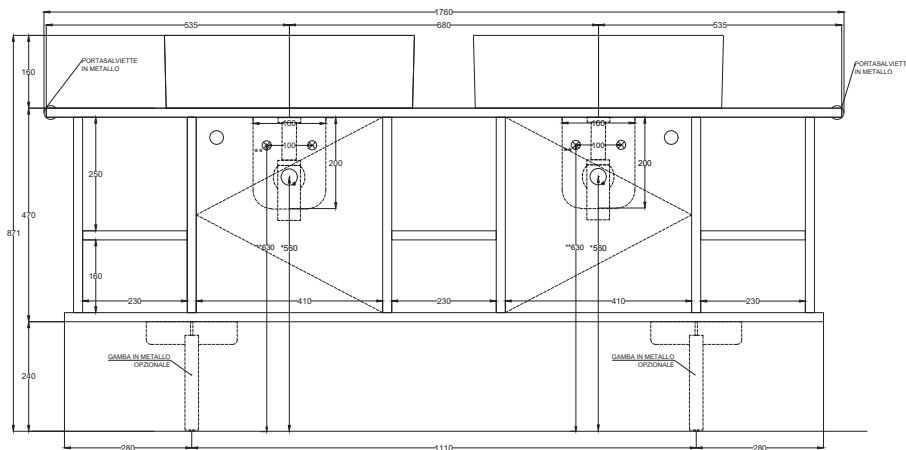

ATTENZIONE:
Superfici, pesi e misure riportate possono presentare leggere differenze rispetto ai pezzi reali, in considerazione e accordo delle caratteristiche di tolleranza intrinseche del materiale ceramico e del suo processo produttivo. L'azienda si riserva di cambiare schede tecniche e caratteristiche di funzionamento degli articoli in ogni momento e senza necessità di preavviso.

ATTENTION:
Surfaces, weights and dimensions can show some little differences compared to the real item, following typical intrinsic characteristics of ceramics material and production. The company reserves the right to change any technical specifications/ dimension and/or operating characteristics of the products at any time and without giving notice.