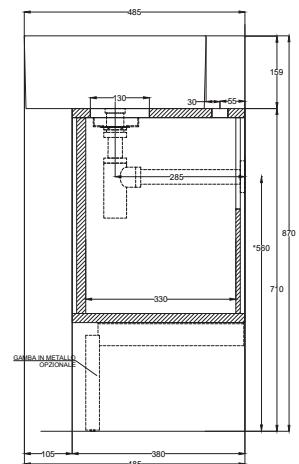

ATTENZIONE:
Superfici, pesi e misure riportate possono presentare leggere differenze rispetto ai pezzi reali, in considerazione e accordo delle caratteristiche di tolleranza intrinseche del materiale ceramico e del suo processo produttivo. L'azienda si riserva di cambiare schede tecniche e caratteristiche di funzionamento degli articoli in ogni momento e senza necessità di preavviso.

ATTENTION:
Surfaces, weights and dimensions can show some little differences compared to the real item, following typical intrinsic characteristics of ceramics material and production. The company reserves the right to change any technical specifications/ dimension and/or operating characteristics of the products at any time and without giving notice.