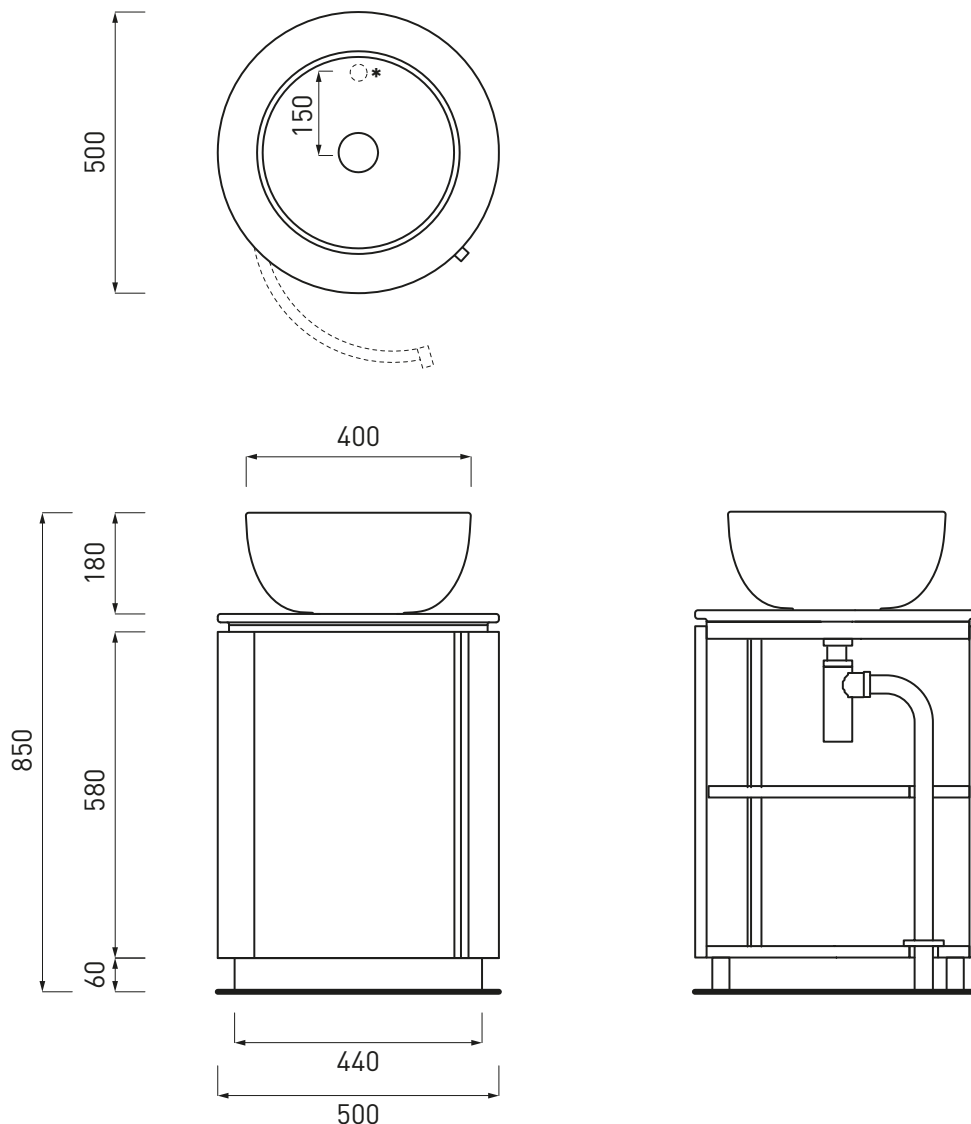

ATTENZIONE: Superfici, pesi e misure riportate possono presentare leggere differenze rispetto ai pezzi reali, in considerazione e accordo delle caratteristiche di tolleranza intrinseche del materiale ceramico e del suo processo produttivo. L'azienda si riserva di cambiare schede tecniche e caratteristiche di funzionamento degli articoli in ogni momento e senza necessità di preavviso.

ATTENTION: Surfaces, weights and dimensions can show some little differences compared to the real item, following typical intrinsic characteristics of ceramics material and production. The company reserves the right to change any technical specifications/ dimension and/or operating characteristics of the products at any time and without giving notice.