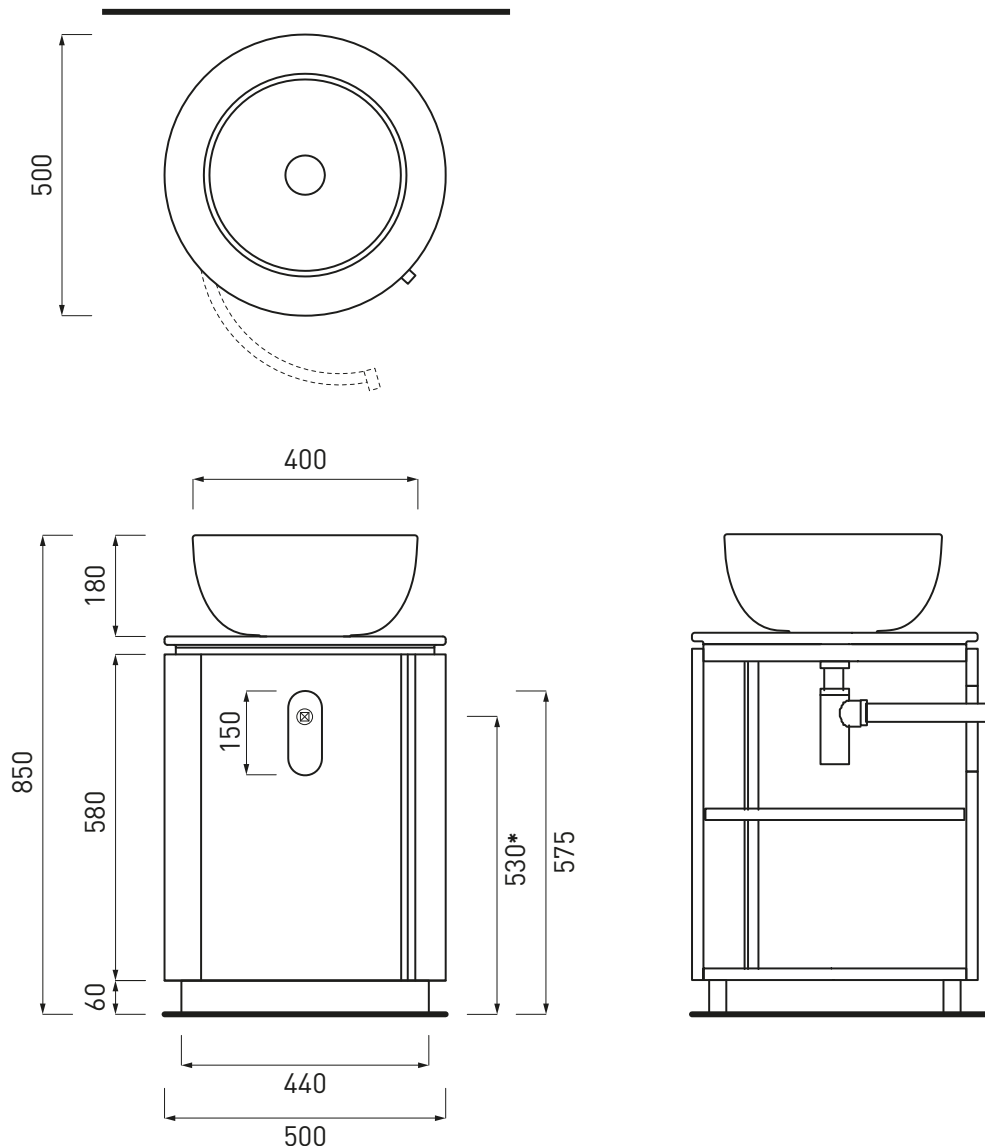

NOTE/NOTES

Lavabo in ceramica; Piano in ceramica; Mobile in legno

Wasbasin made of ceramic; Top plate made of ceramic; Cabinet made of wood.

DoP No. 14688.01

Settembre 2019

ATTENZIONE: Superfici, pesi e misure riportate possono presentare leggere differenze rispetto ai pezzi reali, in considerazione e accordo delle caratteristiche di tolleranza intrinseche del materiale ceramico e del suo processo produttivo. L'azienda si riserva di cambiare schede tecniche e caratteristiche di funzionamento degli articoli in ogni momento e senza necessità di preavviso.