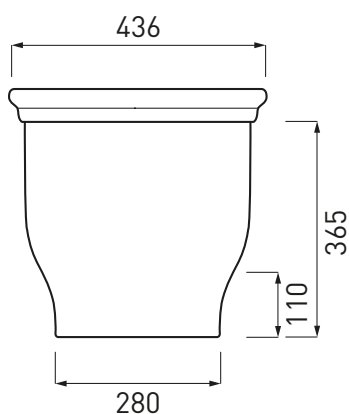

WINCASB1

Cassetta alta con coperchio
High level cistern with lid
Tanque alto con tapa
Réservoir de chasse haut avec couvercle
Hochspülkasten mit Deckel

WINVASB + WINCASB1

Vaso con scarico a terra + cassetta alta con coperchio
 Wc pan with floor trap + high level cistern with lid
 Inodoro para tanque bajo salida vertical + tanque alto con tapa
 Cuvette avec sortie à mur + reservoir de chasse haut avec couvercle
 Stand-WC Abgang senkrecht + Hochspülkasten mit Deckel WC

Kg. 17,50 + Kg. 10,00

WINVAPB + WINCASB1

Vaso con scarico a parete + cassetta alta con coperchio

Wc pan with wall trap + high level cistern with lid

Inodoro para tanque alto salida horizontal + tanque alto con tapa

Cuvette avec sortie à mur + reservoir de chasse haut avec couvercle

Stand-WC Abgang waagrecht + Hochspülkasten mit Deckel WC

Kg. 17,50 + Kg. 10,00