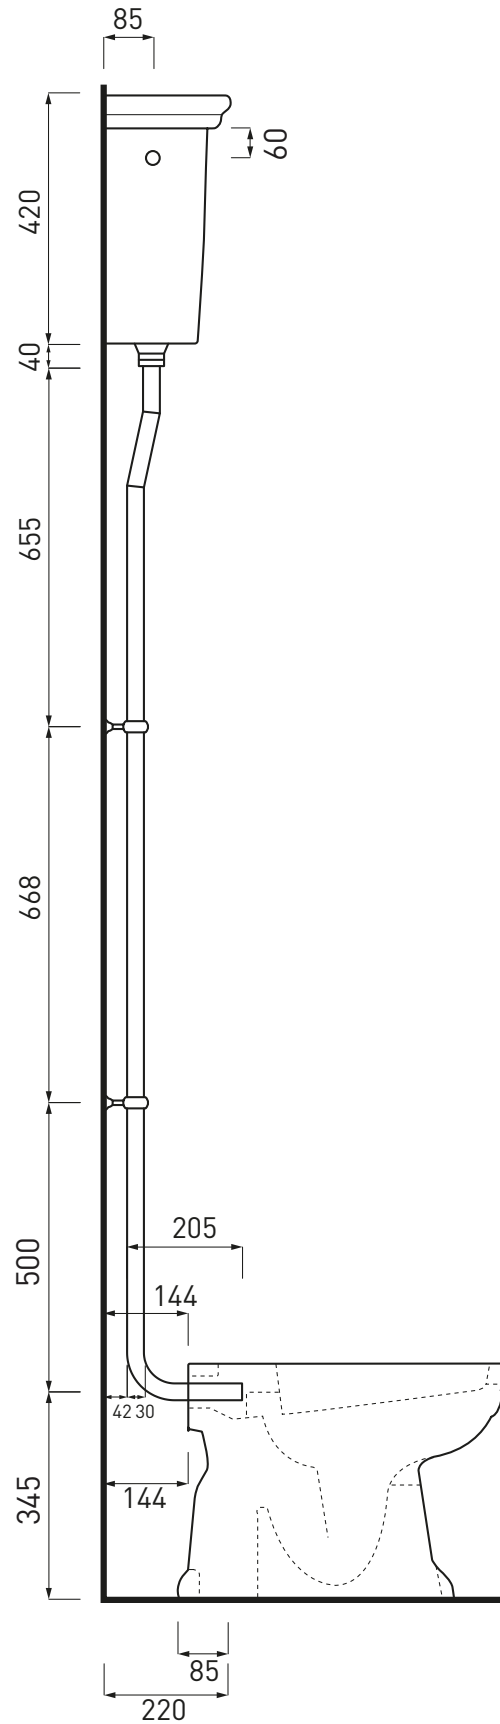

WINCASB1

Cassetta alta con coperchio
High level cistern with lid
Tanque alto con tapa
Réservoir de chasse haut avec couvercle
Hochspülkasten mit Deckel

WINVASB + WINCASB1

Vaso con scarico a terra + cassetta alta con coperchio
 Wc pan with floor trap + high level cistern with lid
 Inodoro para tanque bajo salida vertical + tanque alto con tapa
 Cuvette avec sortie à mur + reservoir de chasse haut avec couvercle
 Stand-WC Abgang senkrecht + Hochspülkasten mit Deckel WC

Kg. 17,50 + Kg. 10,00

WINVAPB + WINCASB1

Vaso con scarico a parete + cassetta alta con coperchio

Wc pan with wall trap + high level cistern with lid

Inodoro para tanque alto salida horizontal + tanque alto con tapa

Cuvette avec sortie à mur + reservoir de chasse haut avec couvercle

Stand-WC Abgang waagrecht + Hochspülkasten mit Deckel WC

Kg. 17,50 + Kg. 10,00