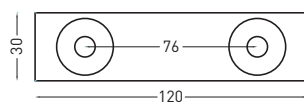

ACBR

porta rotolo
roll holder

cielo
handmade in Italy

FINITURE STRUTTURA

FRAMEWORK FINISHES

verniciature_coatings

- Nero Matt
- Bronzo Spazzolato
- Cromo/Chrome
- Titanio

NOTE/NOTES

Struttura in acciaio verniciato
Frame made of painted stainless steel.

Maggio 2018

BACK

ATTENZIONE:

Tutte le misure possono presentare leggere differenze rispetto ai pezzi reali in considerazione delle caratteristiche del prodotto. L'azienda si riserva di cambiare schede tecniche e caratteristiche di funzionamento degli articoli in ogni momento e senza necessità di preavviso.

ATTENTION:

All measure can show some little difference in respect of the real items, following typical characteristics of production. The company reserves the right to change any technical specifications/dimension and/or operating characteristics of the products at any time and without giving notice.