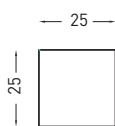

FINITURE STRUTTURA

FRAMEWORK FINISHES

verniciature_coatings

- Nero Matt
- Bronzo Spazzolato
- Cromo/Chrome
- Titanio

NOTE/NOTES

Struttura in acciaio verniciato
Frame made of painted stainless steel.

Maggio 2018

TOP

ATTENZIONE:

Tutte le misure possono presentare leggere differenze rispetto ai pezzi reali in considerazione delle caratteristiche del prodotto. L'azienda si riserva di cambiare schede tecniche e caratteristiche di funzionamento degli articoli in ogni momento e senza necessità di preavviso.

ATTENTION:

All measure can show some little difference in respect of the real items, following typical characteristics of production. The company reserves the right to change any technical specifications/dimension and/or operating characteristics of the products at any time and without giving notice.