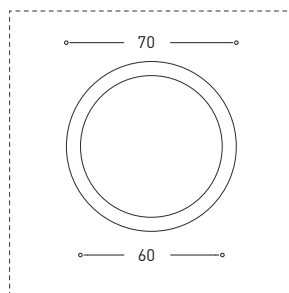

Materiale: LivingTec
Material: LivingTec.

Maggio 2018

TOP

FRONT

ATTENZIONE:

Tutte le misure possono presentare leggere differenze rispetto ai pezzi reali in considerazione delle caratteristiche del prodotto. L'azienda si riserva di cambiare schede tecniche e caratteristiche di funzionamento degli articoli in ogni momento e senza necessità di preavviso.