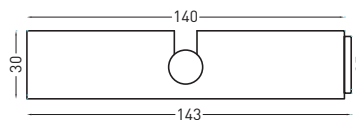

SIDE

ATTENZIONE:

Tutte le misure possono presentare leggere differenze rispetto ai pezzi reali in considerazione delle caratteristiche del prodotto. L'azienda si riserva di cambiare schede tecniche e caratteristiche di funzionamento degli articoli in ogni momento e senza necessità di preavviso.

ATTENTION:

All measure can show some little difference in respect of the real items, following typical characteristics of production. The company reserves the right to change any technical specifications/dimension and/or operating characteristics of the products at any time and without giving notice.