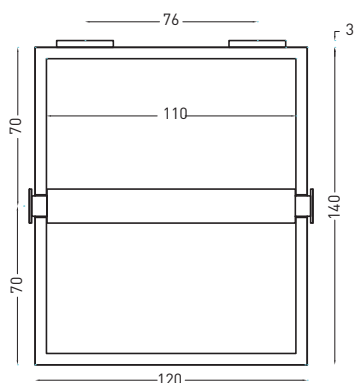

ACBR

porta rotolo
roll holder

cielo
handmade in Italy

FINITURE STRUTTURA

FRAMEWORK FINISHES

verniciature_coatings

- Nero Matt
- Bronzo Spazzolato
- Cromo/Chrome
- Titanio

NOTE/NOTES

Struttura in acciaio verniciato
Frame made of painted stainless steel.

Maggio 2018

TOP

ATTENZIONE:

Tutte le misure possono presentare leggere differenze rispetto ai pezzi reali in considerazione delle caratteristiche del prodotto. L'azienda si riserva di cambiare schede tecniche e caratteristiche di funzionamento degli articoli in ogni momento e senza necessità di preavviso.

ATTENTION:

All measure can show some little difference in respect of the real items, following typical characteristics of production. The company reserves the right to change any technical specifications/dimension and/or operating characteristics of the products at any time and without giving notice.