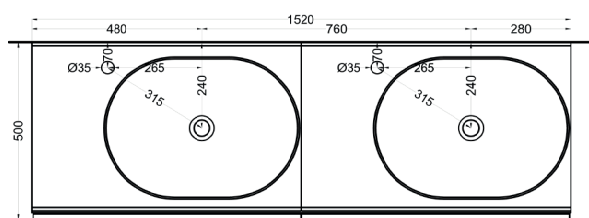

Delfo 152 piano in ceramica

Delfo 152 con lavabo Theo Ovale / Delfo 152 with Theo Ovale washbasin

cielo

Ottobre 2024

*=water outlet (with standard siphon)
**=water inlet (hot/cold)