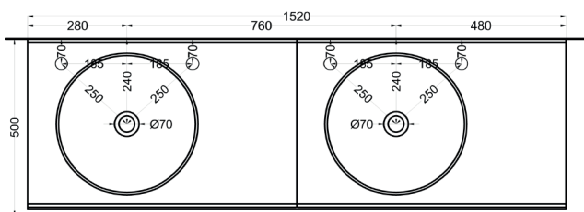

cielo

Ottobre 2024

*=water outlet (with standard siphon)
 **=water inlet (hot/cold)

Delfo 152 piano in ceramica

Delfo 152 con bacinella Era / Delfo 152 with Era on top bowl

cielo

Ottobre 2024

*=water outlet (with standard siphon)