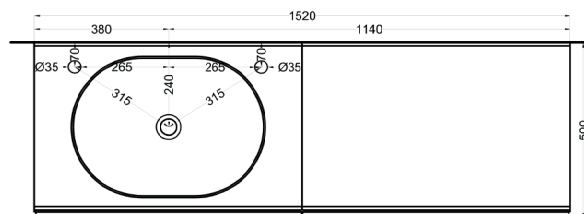

Delfo 152 piano in ceramica

Delfo 152 con lavabo Theo Ovale / Delfo 152 with Theo Ovale washbasin

cielo

Ottobre 2024

*=water outlet (with standard siphon)
**=water inlet (hot/cold)