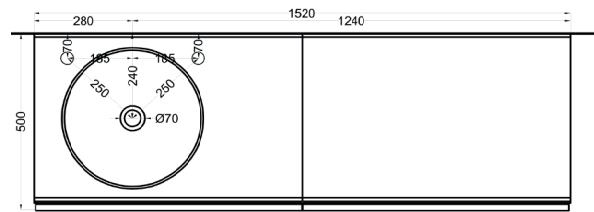

cielo

Ottobre 2024

*=water outlet (with standard siphon)
 **=water inlet (hot/cold)

Delfo 152 piano in ceramica

Delfo 152 con bacinella Era / Delfo 152 with Era on top bowl

cielo

Ottobre 2024

*=water outlet (with standard siphon)