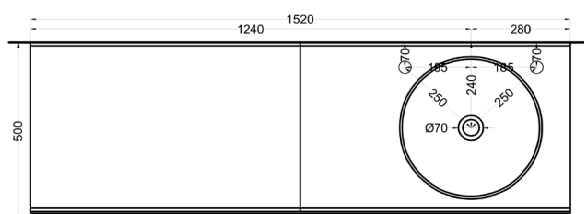

cielo

Ottobre 2024

*=water outlet (with standard siphon)
 **=water inlet (hot/cold)

Delfo 152 piano in ceramica

Delfo 152 con bacinella Era / Delfo 152 with Era on top bowl

cielo

Ottobre 2024

*=water outlet (with standard siphon)