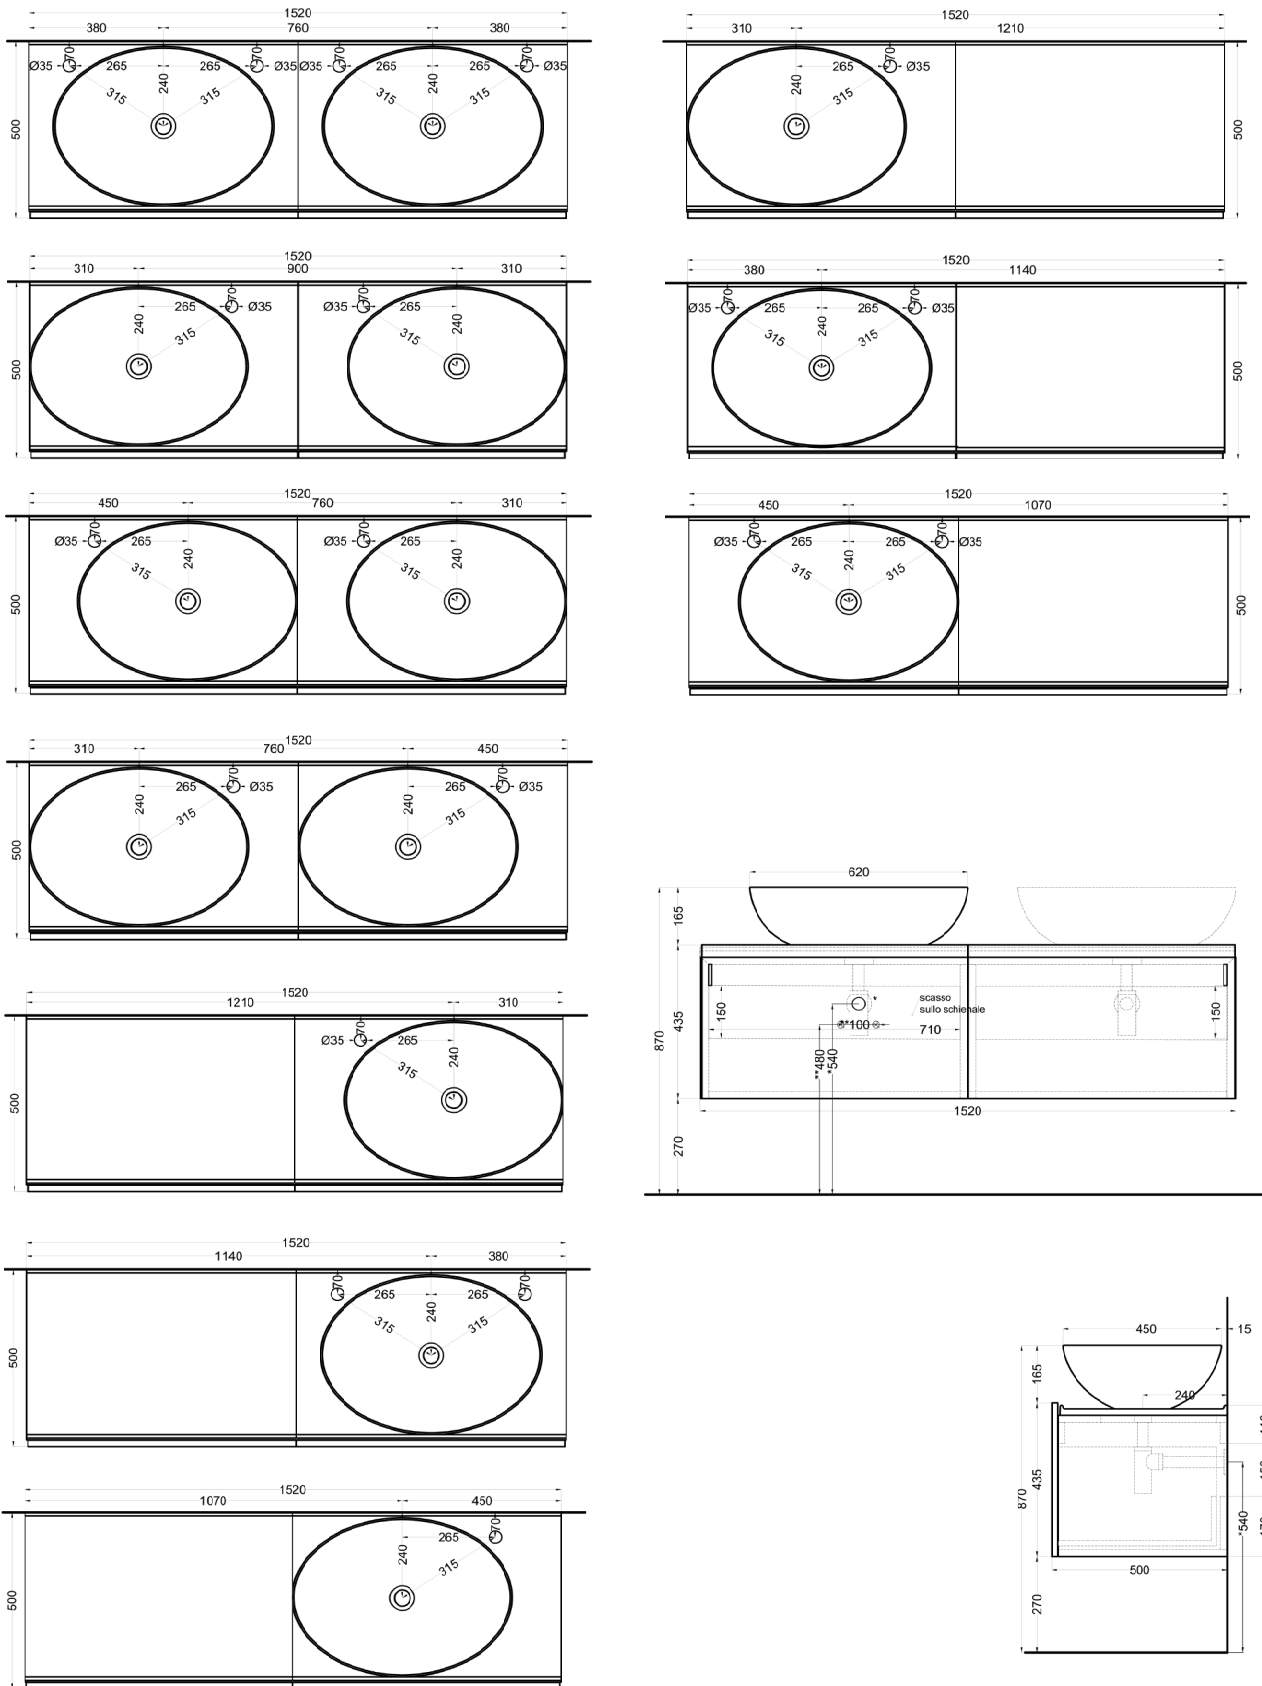

cielo

Ottobre 2024

*=water outlet (with standard siphon)

**=water inlet (hot/cold)

Delfo 152 piano in ceramica

Delfo 152 con bacinella Eco / Delfo 152 with Eco on top bowl

cielo

Ottobre 2024