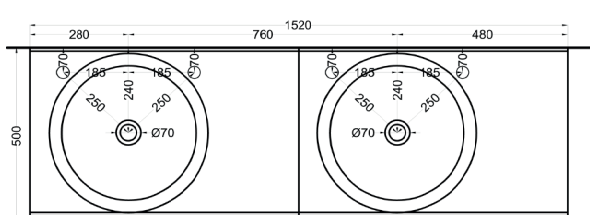

cielo

Ottobre 2024

*=water outlet (with standard siphon)
 **=water inlet (hot/cold)

Delfo 152 piano in ceramica

Delfo 152 con bacinella Era / Delfo 152 with Era on top bowl

cielo

Ottobre 2024

*=water outlet (with standard siphon)