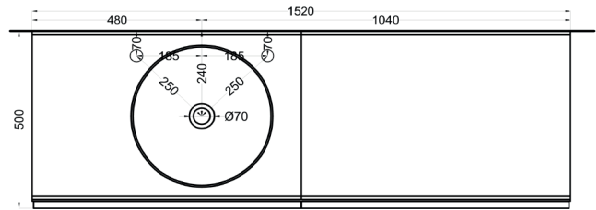

Delfo 152 piano in ceramica

Delfo 152 con bacinella Era Small / Delfo 152 with Era Small on top bowl

cielo

Ottobre 2024

*=water outlet (with standard siphon)
**=water inlet (hot/cold)