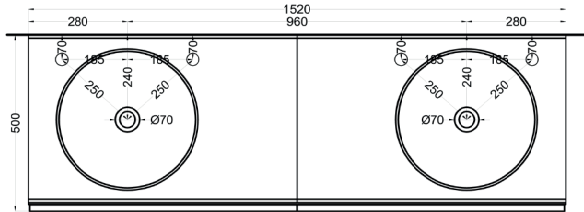

cielo

Ottobre 2024

*=water outlet (with standard siphon)
 **=water inlet (hot/cold)

Delfo 152 piano in ceramica

Delfo 152 con bacinella Era / Delfo 152 with Era on top bowl

cielo

Ottobre 2024

*=water outlet (with standard siphon)

**=water inlet (hot/cold)

Delfo 152 piano in ceramica

Delfo 152 con bacinella Era Small / Delfo 152 with Era Small on top bowl

cielo

Ottobre 2024

*=water outlet (with standard siphon)
**=water inlet (hot/cold)