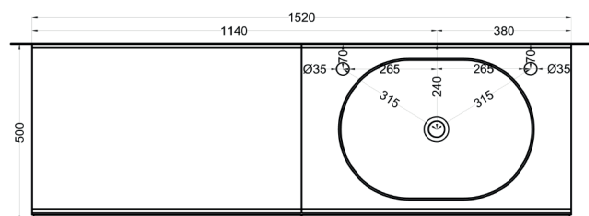

Delfo 152 piano in ceramica

Delfo 152 con lavabo Theo Ovale / Delfo 152 with Theo Ovale washbasin

cielo

Ottobre 2024

*=water outlet (with standard siphon)
**=water inlet (hot/cold)