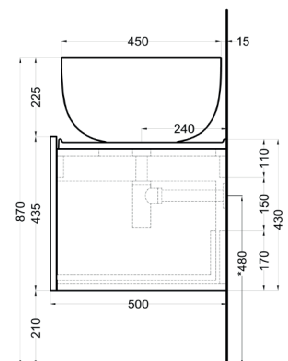

cielo

Ottobre 2024

*=water outlet (with standard siphon)
 **=water inlet (hot/cold)

Delfo 152 piano in ceramica

Delfo 152 con bacinella Era / Delfo 152 with Era on top bowl

cielo

Ottobre 2024

*=water outlet (with standard siphon)