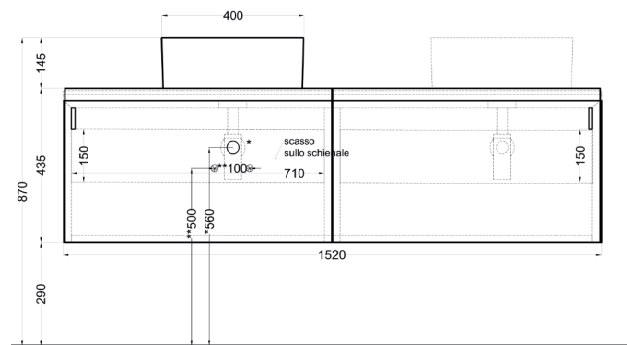

Delfo 152 piano in ceramica

Delfo 152 con lavabo Theo Tondo / Delfo 152 with Theo Tondo washbasin

cielo

Ottobre 2024

*=water outlet (with standard siphon)
**=water inlet (hot/cold)