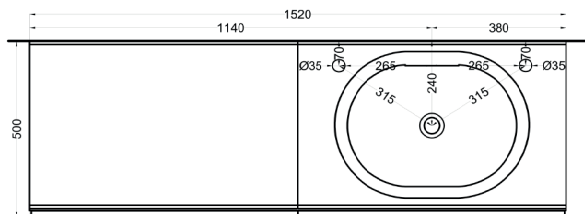

Delfo 152 piano in ceramica

Delfo 152 con bacinella Catino Ovale / Delfo 152 with Catino Ovale on top bowl

cielo

Ottobre 2024

*=water outlet (with standard siphon)

**=water inlet (hot/cold)