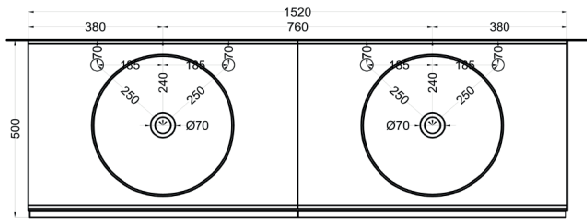

Delfo 152 piano in ceramica

Delfo 152 con bacinella Era Small / Delfo 152 with Era Small on top bowl

cielo

Ottobre 2024

*=water outlet (with standard siphon)
**=water inlet (hot/cold)