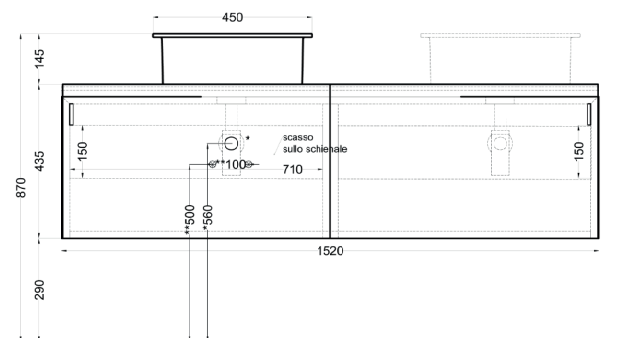

cielo

Ottobre 2024

*=water outlet (with standard siphon)
 **=water inlet (hot/cold)

Delfo 152 piano in ceramica

Delfo 152 con bacinella Era / Delfo 152 with Era on top bowl

cielo

Ottobre 2024

*=water outlet (with standard siphon)