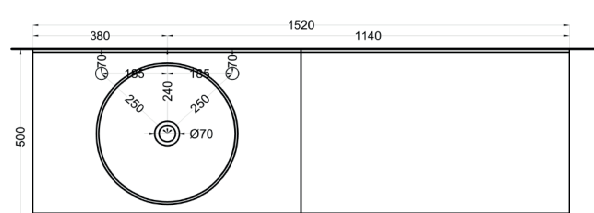

cielo

Ottobre 2024

*=water outlet (with standard siphon)
 **=water inlet (hot/cold)

Delfo 152 piano in ceramica

Delfo 152 con bacinella Era / Delfo 152 with Era on top bowl

cielo

Ottobre 2024

*=water outlet (with standard siphon)