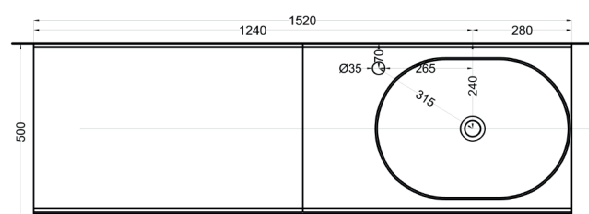

Delfo 152 piano in ceramica

Delfo 152 con lavabo Theo Ovale / Delfo 152 with Theo Ovale washbasin

cielo

Ottobre 2024

*=water outlet (with standard siphon)
**=water inlet (hot/cold)