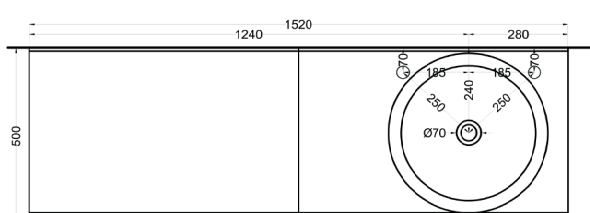

cielo

Ottobre 2024

*=water outlet (with standard siphon)
 **=water inlet (hot/cold)

Delfo 152 piano in ceramica

Delfo 152 con bacinella Era / Delfo 152 with Era on top bowl

cielo

Ottobre 2024

*=water outlet (with standard siphon)