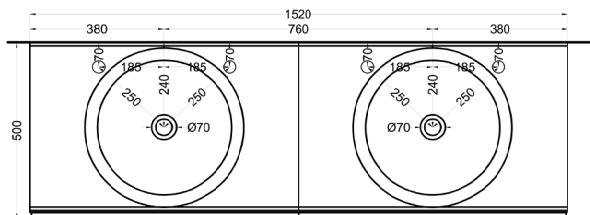

cielo

Ottobre 2024

*=water outlet (with standard siphon)
 **=water inlet (hot/cold)

Delfo 152 piano in ceramica

Delfo 152 con bacinella Era / Delfo 152 with Era on top bowl

cielo

Ottobre 2024

*=water outlet (with standard siphon)