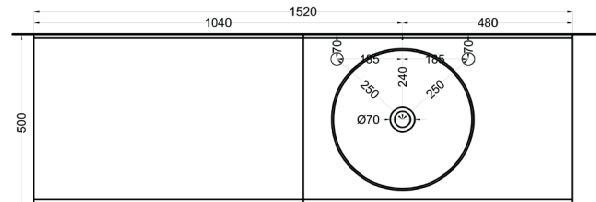

Delfo 152 piano in ceramica

Delfo 152 con bacinella Era Small / Delfo 152 with Era Small on top bowl

cielo

Ottobre 2024

*=water outlet (with standard siphon)
**=water inlet (hot/cold)