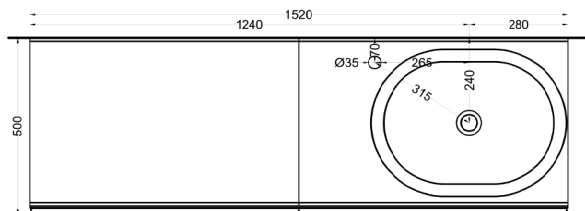

Delfo 152 piano in ceramica

Delfo 152 con bacinella Catino Ovale / Delfo 152 with Catino Ovale on top bowl

cielo

Ottobre 2024

*=water outlet (with standard siphon)

**=water inlet (hot/cold)