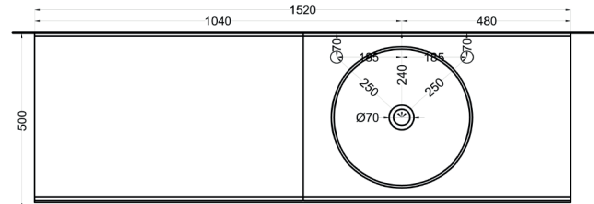

Delfo 152 piano in ceramica

Delfo 152 con lavabo Theo Tondo / Delfo 152 with Theo Tondo washbasin

cielo

Ottobre 2024

*=water outlet (with standard siphon)
**=water inlet (hot/cold)