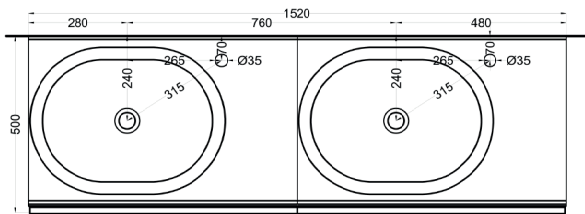

Delfo 152 piano in ceramica

Delfo 152 con bacinella Catino Ovale / Delfo 152 with Catino Ovale on top bowl

cielo

Ottobre 2024

*=water outlet (with standard siphon)

**=water inlet (hot/cold)