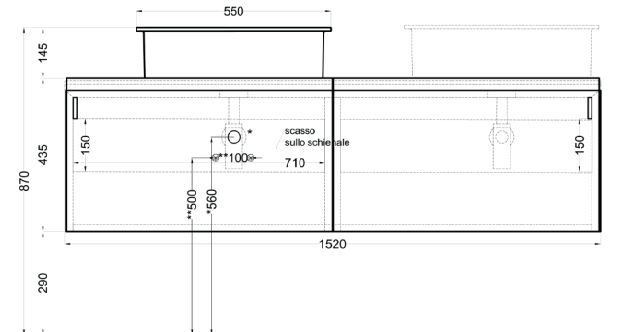

Delfo 152 piano in ceramica

Delfo 152 con bacinella Catino Ovale / Delfo 152 with Catino Ovale on top bowl

cielo

Ottobre 2024

*=water outlet (with standard siphon)

**=water inlet (hot/cold)