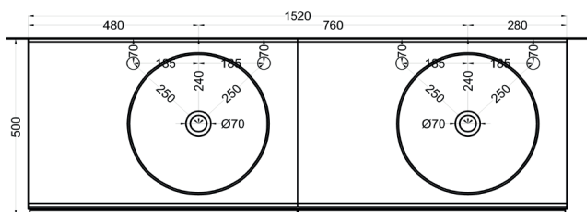

Delfo 152 piano in ceramica

Delfo 152 con bacinella Era Small / Delfo 152 with Era Small on top bowl

cielo

Ottobre 2024

*=water outlet (with standard siphon)
**=water inlet (hot/cold)