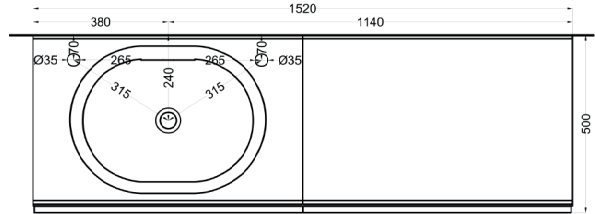

Delfo 152 piano in ceramica

Delfo 152 con bacinella Catino Ovale / Delfo 152 with Catino Ovale on top bowl

cielo

Ottobre 2024

*=water outlet (with standard siphon)

**=water inlet (hot/cold)