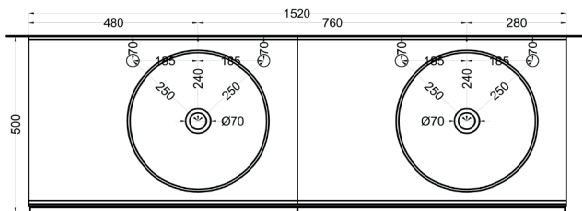

Delfo 152 piano in ceramica

Delfo 152 con lavabo Theo Tondo / Delfo 152 with Theo Tondo washbasin

cielo

Ottobre 2024

*=water outlet (with standard siphon)
**=water inlet (hot/cold)