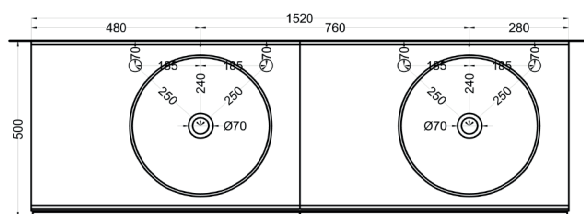

cielo

Ottobre 2024

*=water outlet (with standard siphon)
 **=water inlet (hot/cold)

Delfo 152 piano in ceramica

Delfo 152 con bacinella Era / Delfo 152 with Era on top bowl

cielo

Ottobre 2024

*=water outlet (with standard siphon)