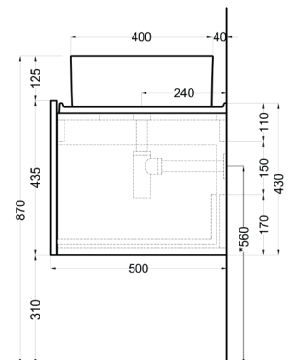

Delfo 152 piano in ceramica

Delfo 152 con lavabo Theo Tondo / Delfo 152 with Theo Tondo washbasin

cielo

Ottobre 2024

*=water outlet (with standard siphon)
**=water inlet (hot/cold)