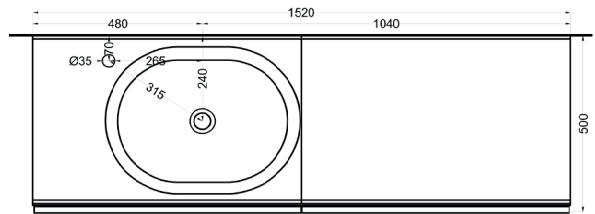

Delfo 152 piano in ceramica

Delfo 152 con bacinella Catino Ovale / Delfo 152 with Catino Ovale on top bowl

cielo

Ottobre 2024

*=water outlet (with standard siphon)

**=water inlet (hot/cold)