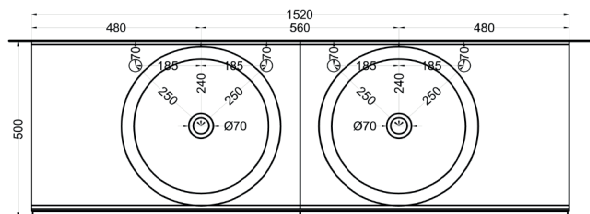

cielo

Ottobre 2024

*=water outlet (with standard siphon)
 **=water inlet (hot/cold)

Delfo 152 piano in ceramica

Delfo 152 con bacinella Era / Delfo 152 with Era on top bowl

cielo

Ottobre 2024

*=water outlet (with standard siphon)