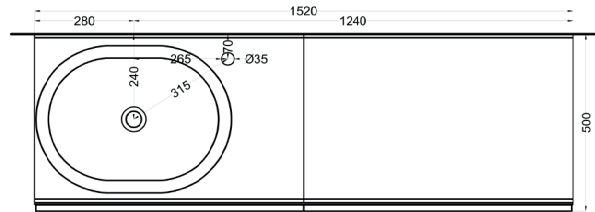

Delfo 152 piano in ceramica

Delfo 152 con bacinella Catino Ovale / Delfo 152 with Catino Ovale on top bowl

cielo

Ottobre 2024

*=water outlet (with standard siphon)

**=water inlet (hot/cold)