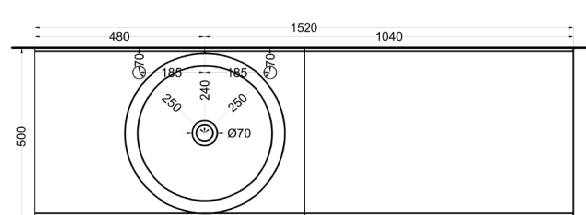

cielo

Ottobre 2024

*=water outlet (with standard siphon)
 **=water inlet (hot/cold)

Delfo 152 piano in ceramica

Delfo 152 con bacinella Era / Delfo 152 with Era on top bowl

cielo

Ottobre 2024

*=water outlet (with standard siphon)