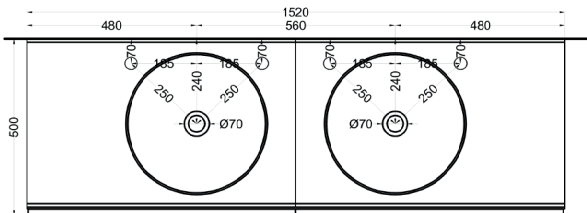

Delfo 152 piano in ceramica

Delfo 152 con bacinella Era Small / Delfo 152 with Era Small on top bowl

cielo

Ottobre 2024

*=water outlet (with standard siphon)
**=water inlet (hot/cold)