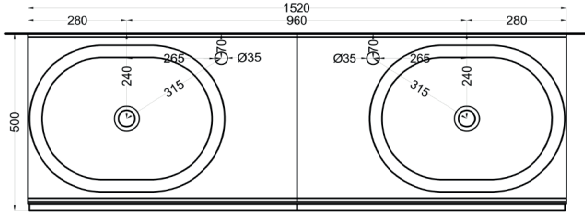

Delfo 152 piano in ceramica

Delfo 152 con bacinella Catino Ovale / Delfo 152 with Catino Ovale on top bowl

cielo

Ottobre 2024

*=water outlet (with standard siphon)

**=water inlet (hot/cold)