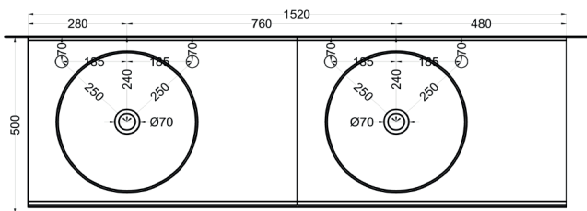

Delfo 152 piano in ceramica

Delfo 152 con bacinella Era Small / Delfo 152 with Era Small on top bowl

cielo

Ottobre 2024

*=water outlet (with standard siphon)
**=water inlet (hot/cold)