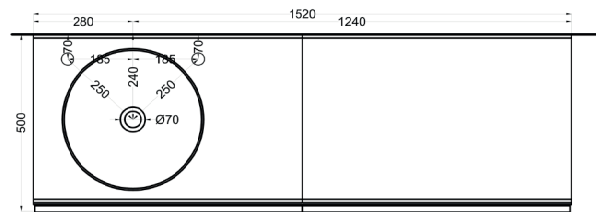

Delfo 152 piano in ceramica

Delfo 152 con bacinella Era Small / Delfo 152 with Era Small on top bowl

cielo

Ottobre 2024

*=water outlet (with standard siphon)
**=water inlet (hot/cold)