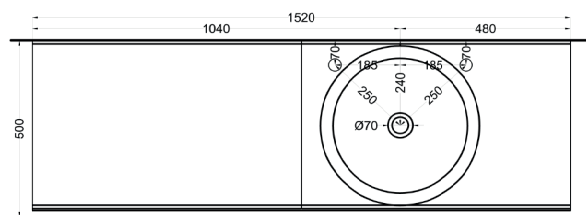

cielo

Ottobre 2024

*=water outlet (with standard siphon)
 **=water inlet (hot/cold)

Delfo 152 piano in ceramica

Delfo 152 con bacinella Era / Delfo 152 with Era on top bowl

cielo

Ottobre 2024

*=water outlet (with standard siphon)