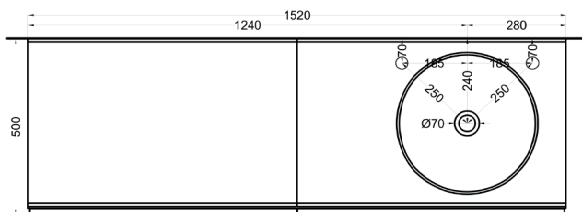

Delfo 152 piano in ceramica

Delfo 152 con lavabo Theo Tondo / Delfo 152 with Theo Tondo washbasin

cielo

Ottobre 2024

*=water outlet (with standard siphon)
**=water inlet (hot/cold)