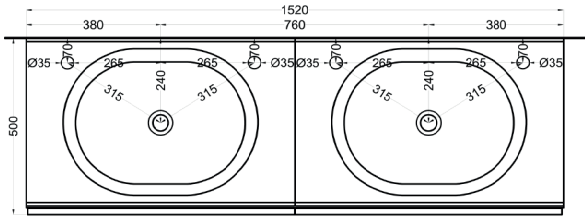

Delfo 152 piano in ceramica

Delfo 152 con bacinella Catino Ovale / Delfo 152 with Catino Ovale on top bowl

cielo

Ottobre 2024

*=water outlet (with standard siphon)

**=water inlet (hot/cold)