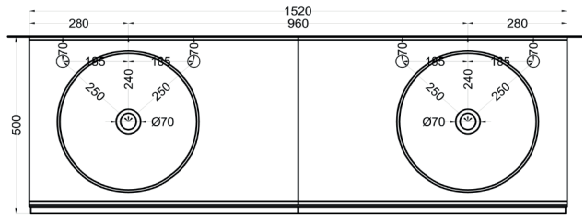

Delfo 152 piano in ceramica

Delfo 152 con lavabo Theo Tondo / Delfo 152 with Theo Tondo washbasin

cielo

Ottobre 2024

*=water outlet (with standard siphon)
**=water inlet (hot/cold)