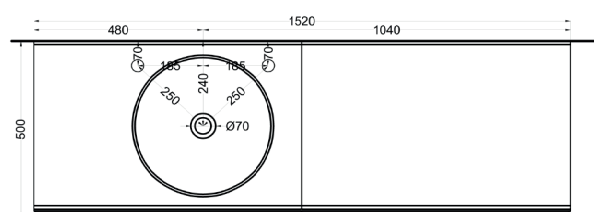

cielo

Ottobre 2024

*=water outlet (with standard siphon)
 **=water inlet (hot/cold)

Delfo 152 piano in ceramica

Delfo 152 con bacinella Era / Delfo 152 with Era on top bowl

cielo

Ottobre 2024

*=water outlet (with standard siphon)