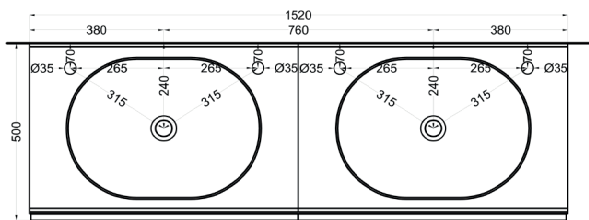

Delfo 152 piano in ceramica

Delfo 152 con lavabo Theo Ovale / Delfo 152 with Theo Ovale washbasin

cielo

Ottobre 2024

*=water outlet (with standard siphon)
**=water inlet (hot/cold)