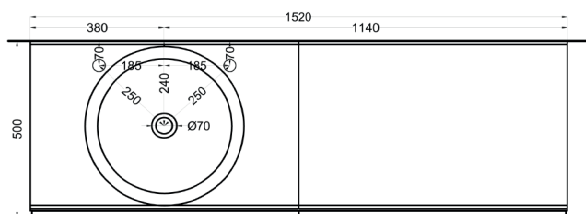

cielo

Ottobre 2024

*=water outlet (with standard siphon)
 **=water inlet (hot/cold)

Delfo 152 piano in ceramica

Delfo 152 con bacinella Era / Delfo 152 with Era on top bowl

cielo

Ottobre 2024

*=water outlet (with standard siphon)