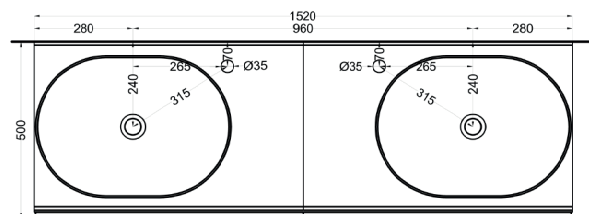

Delfo 152 piano in ceramica

Delfo 152 con lavabo Theo Ovale / Delfo 152 with Theo Ovale washbasin

cielo

Ottobre 2024

*=water outlet (with standard siphon)
**=water inlet (hot/cold)