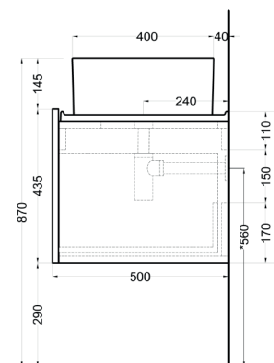

Delfo 152 piano in ceramica

Delfo 152 con lavabo Theo Ovale / Delfo 152 with Theo Ovale washbasin

cielo

Ottobre 2024

*=water outlet (with standard siphon)
**=water inlet (hot/cold)