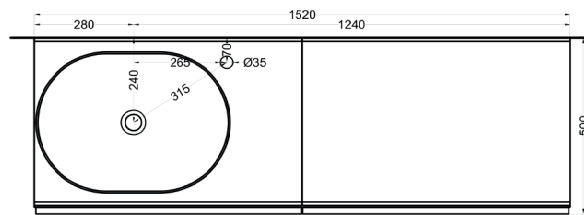

Delfo 152 piano in ceramica

Delfo 152 con lavabo Theo Ovale / Delfo 152 with Theo Ovale washbasin

cielo

Ottobre 2024

*=water outlet (with standard siphon)
**=water inlet (hot/cold)