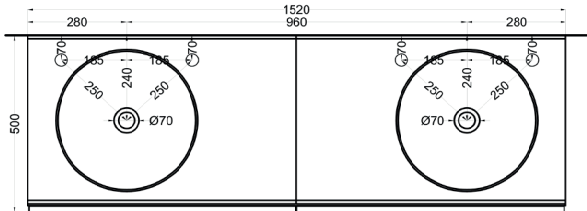

Delfo 152 piano in ceramica

Delfo 152 con bacinella Era Small / Delfo 152 with Era Small on top bowl

cielo

Ottobre 2024

*=water outlet (with standard siphon)
**=water inlet (hot/cold)