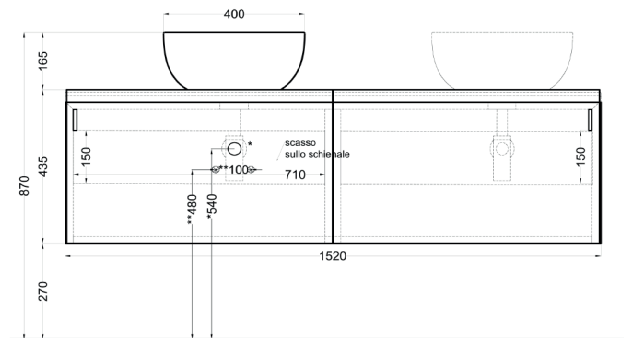

Delfo 152 piano in ceramica

Delfo 152 con bacinella Shui 40 / Delfo 152 with Shui 40 on top bowl

cielo

Ottobre 2024

*=water outlet (with standard siphon)
**=water inlet (hot/cold)