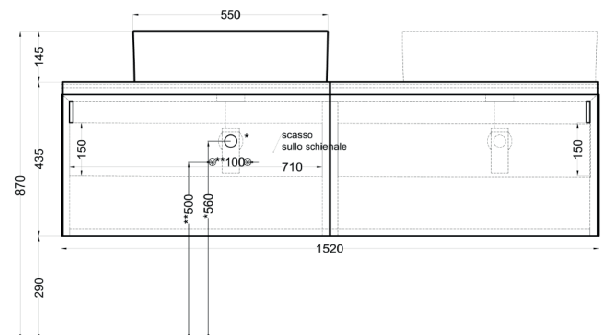

Delfo 152 piano in ceramica

Delfo 152 con lavabo Theo Ovale / Delfo 152 with Theo Ovale washbasin

cielo

Ottobre 2024

*=water outlet (with standard siphon)
**=water inlet (hot/cold)