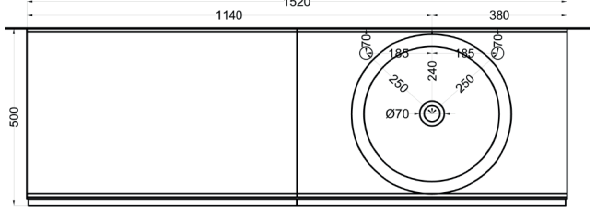

cielo

Ottobre 2024

*=water outlet (with standard siphon)
 **=water inlet (hot/cold)

Delfo 152 piano in ceramica

Delfo 152 con bacinella Era / Delfo 152 with Era on top bowl

cielo

Ottobre 2024

*=water outlet (with standard siphon)