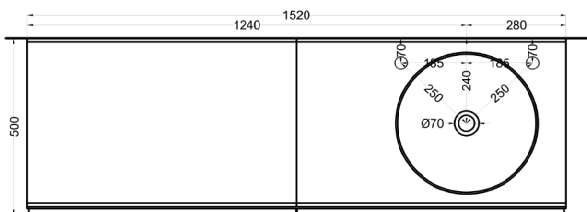

Delfo 152 piano in ceramica

Delfo 152 con bacinella Era Small / Delfo 152 with Era Small on top bowl

cielo

Ottobre 2024

*=water outlet (with standard siphon)
**=water inlet (hot/cold)