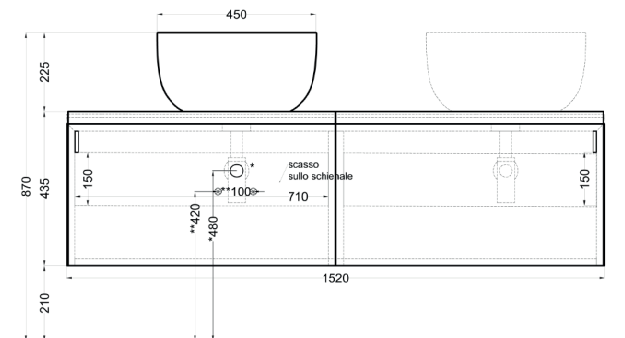

cielo

Ottobre 2024

*=water outlet (with standard siphon)
 **=water inlet (hot/cold)

Delfo 152 piano in ceramica

Delfo 152 con bacinella Era / Delfo 152 with Era on top bowl

cielo

Ottobre 2024

*=water outlet (with standard siphon)