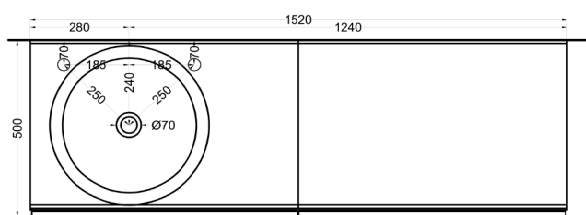

cielo

Ottobre 2024

*=water outlet (with standard siphon)
 **=water inlet (hot/cold)

Delfo 152 piano in ceramica

Delfo 152 con bacinella Era / Delfo 152 with Era on top bowl

cielo

Ottobre 2024

*=water outlet (with standard siphon)