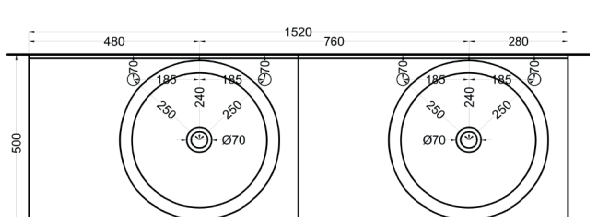

cielo

Ottobre 2024

*=water outlet (with standard siphon)
 **=water inlet (hot/cold)

Delfo 152 piano in ceramica

Delfo 152 con bacinella Era / Delfo 152 with Era on top bowl

cielo

Ottobre 2024

*=water outlet (with standard siphon)