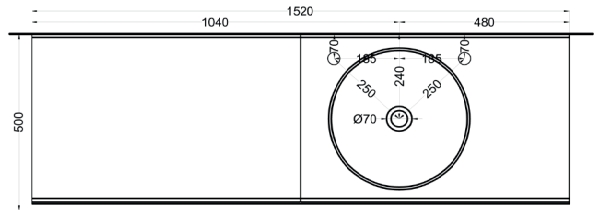

cielo

Ottobre 2024

*=water outlet (with standard siphon)
 **=water inlet (hot/cold)

Delfo 152 piano in ceramica

Delfo 152 con bacinella Era / Delfo 152 with Era on top bowl

cielo

Ottobre 2024

*=water outlet (with standard siphon)