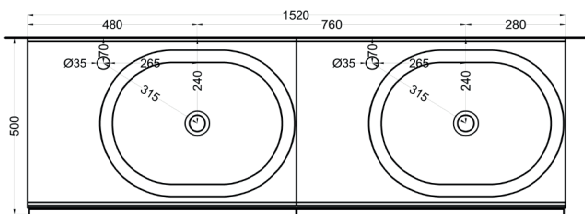

Delfo 152 piano in ceramica

Delfo 152 con bacinella Catino Ovale / Delfo 152 with Catino Ovale on top bowl

cielo

Ottobre 2024

*=water outlet (with standard siphon)

**=water inlet (hot/cold)