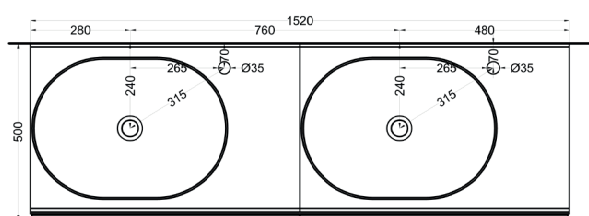

Delfo 152 piano in ceramica

Delfo 152 con lavabo Theo Ovale / Delfo 152 with Theo Ovale washbasin

cielo

Ottobre 2024

*=water outlet (with standard siphon)
**=water inlet (hot/cold)