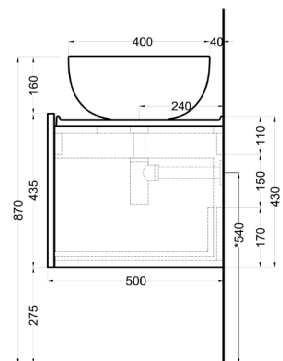

Delfo 152 piano in ceramica

Delfo 152 con bacinella Shui 40 / Delfo 152 with Shui 40 on top bowl

cielo

Ottobre 2024

*=water outlet (with standard siphon)
**=water inlet (hot/cold)