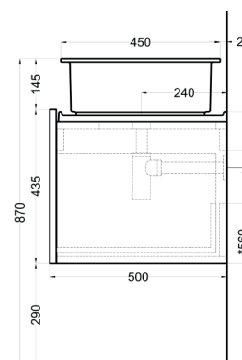

cielo

Ottobre 2024

*=water outlet (with standard siphon)
 **=water inlet (hot/cold)

Delfo 152 piano in ceramica

Delfo 152 con bacinella Era / Delfo 152 with Era on top bowl

cielo

Ottobre 2024

*=water outlet (with standard siphon)