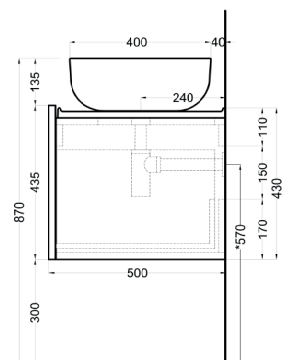

Delfo 152 piano in ceramica

Delfo 152 con bacinella Era Small / Delfo 152 with Era Small on top bowl

cielo

Ottobre 2024

*=water outlet (with standard siphon)
**=water inlet (hot/cold)