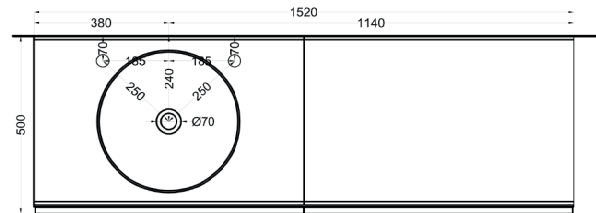

Delfo 152 piano in ceramica

Delfo 152 con bacinella Era Small / Delfo 152 with Era Small on top bowl

cielo

Ottobre 2024

*=water outlet (with standard siphon)
**=water inlet (hot/cold)