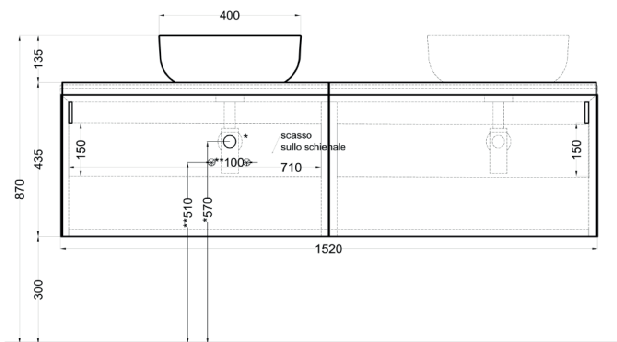

Delfo 152 piano in ceramica

Delfo 152 con bacinella Era Small / Delfo 152 with Era Small on top bowl

cielo

Ottobre 2024

*=water outlet (with standard siphon)
**=water inlet (hot/cold)