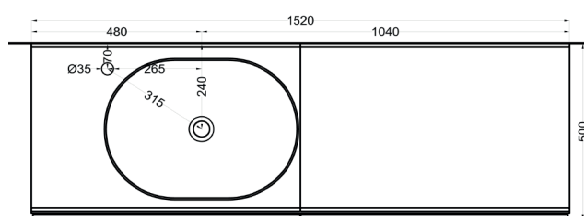

Delfo 152 piano in ceramica

Delfo 152 con lavabo Theo Ovale / Delfo 152 with Theo Ovale washbasin

cielo

Ottobre 2024

*=water outlet (with standard siphon)
**=water inlet (hot/cold)