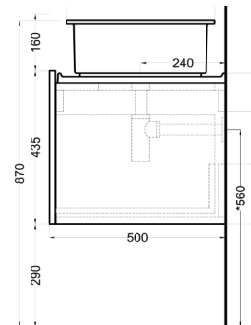

Delfo 152 piano in ceramica

Delfo 152 con bacinella Catino Ovale / Delfo 152 with Catino Ovale on top bowl

cielo

Ottobre 2024

*=water outlet (with standard siphon)

**=water inlet (hot/cold)