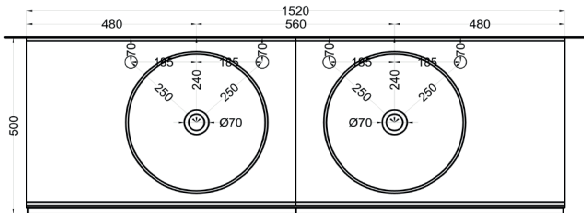

cielo

Ottobre 2024

*=water outlet (with standard siphon)
 **=water inlet (hot/cold)

Delfo 152 piano in ceramica

Delfo 152 con bacinella Era / Delfo 152 with Era on top bowl

cielo

Ottobre 2024

*=water outlet (with standard siphon)