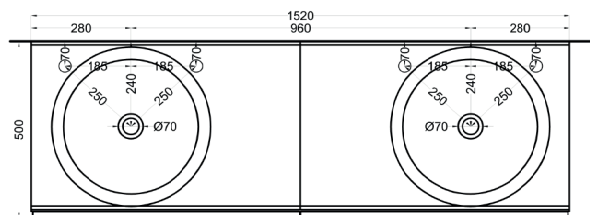

cielo

Ottobre 2024

*=water outlet (with standard siphon)
 **=water inlet (hot/cold)

Delfo 152 piano in ceramica

Delfo 152 con bacinella Era / Delfo 152 with Era on top bowl

cielo

Ottobre 2024

*=water outlet (with standard siphon)