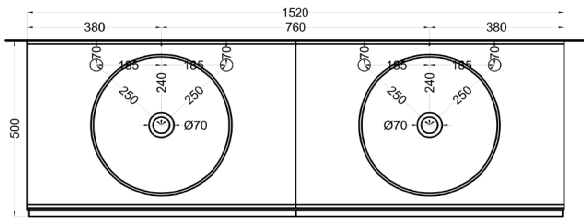

cielo

Ottobre 2024

*=water outlet (with standard siphon)
 **=water inlet (hot/cold)

Delfo 152 piano in ceramica

Delfo 152 con bacinella Era / Delfo 152 with Era on top bowl

cielo

Ottobre 2024

*=water outlet (with standard siphon)