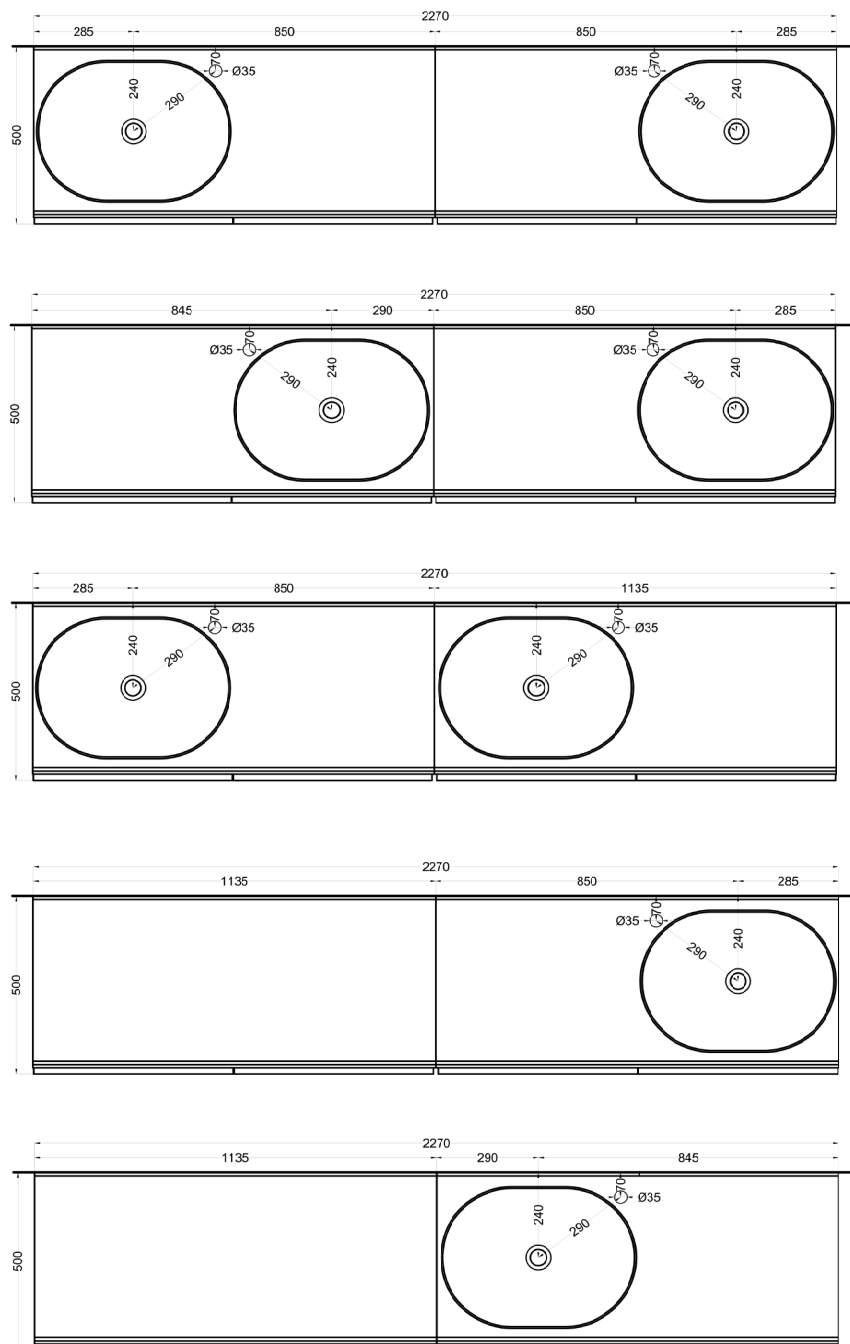

Delfo 226 con lavabo Catino Ovale / Delfo 226 with Catino Ovale washbasin

cielo

Ottobre 2024

*=water outlet (with standard siphon)

**=water inlet (hot/cold)

Delfo 226 piano in ceramica

Delfo 226 con lavabo Theo Ovale / Delfo 226 with Theo Ovale washbasin

cielo

Ottobre 2024

*=water outlet (with standard siphon)

**=water inlet (hot/cold)

Delfo 226 piano in ceramica

Delfo 226 con lavabo Theo Ovale / Delfo 226 with Theo Ovale washbasin

cielo

Ottobre 2024