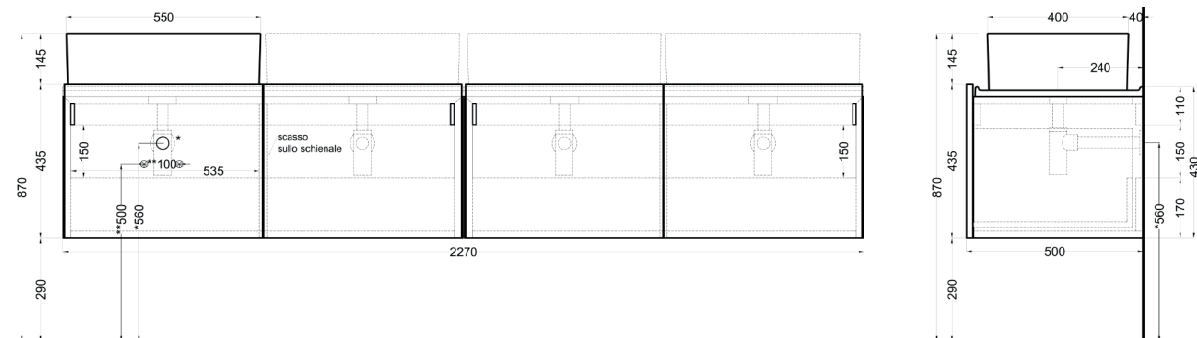

cielo

Ottobre 2024

*=water outlet (with standard siphon)

**=water inlet (hot/cold)

Delfo 226 piano in ceramica

Delfo 226 con lavabo Theo Ovale / Delfo 226 with Theo Ovale washbasin

cielo

Ottobre 2024