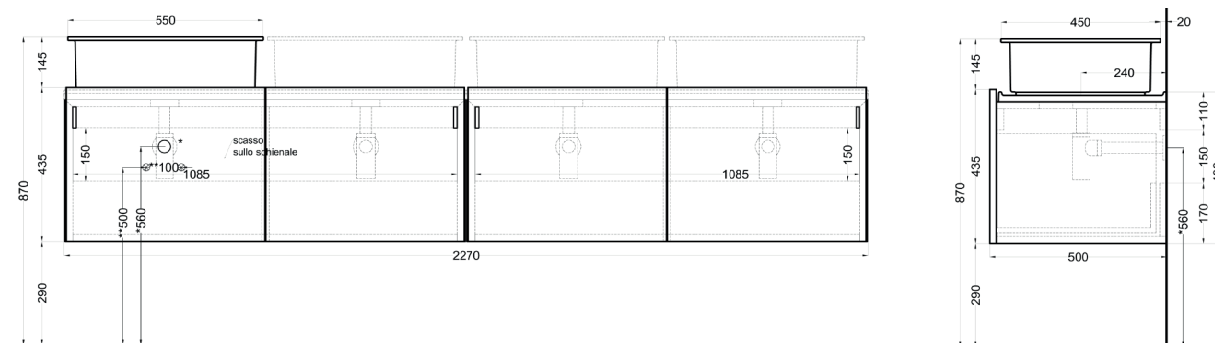

Delfo 226 piano in ceramica

Delfo 226 con lavabo Catino Ovale / Delfo 226 with Catino Ovale washbasin

cielo

Ottobre 2024

*=water outlet (with standard siphon)

**=water inlet (hot/cold)