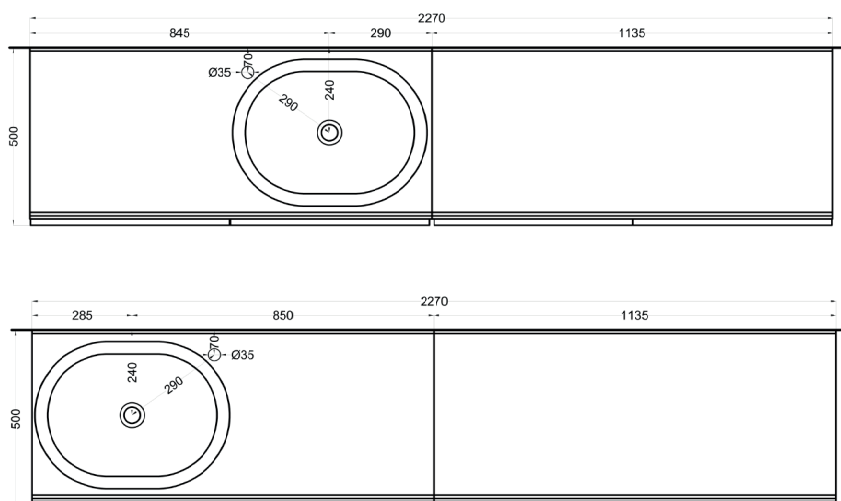

Delfo 226 piano in ceramica

Delfo 226 con lavabo Catino Ovale / Delfo 226 with Catino Ovale washbasin

cielo

Ottobre 2024

*=water outlet (with standard siphon)

**=water inlet (hot/cold)