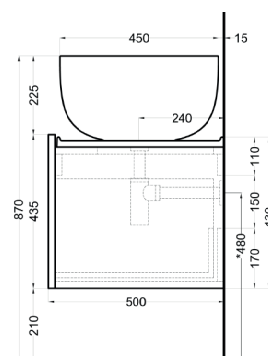

Delfo 226 piano in ceramica

Delfo 226 con lavabo Era / Delfo 226 with Era washbasin

cielo

Ottobre 2024

*=water outlet (with standard siphon)
**=water inlet (hot/cold)