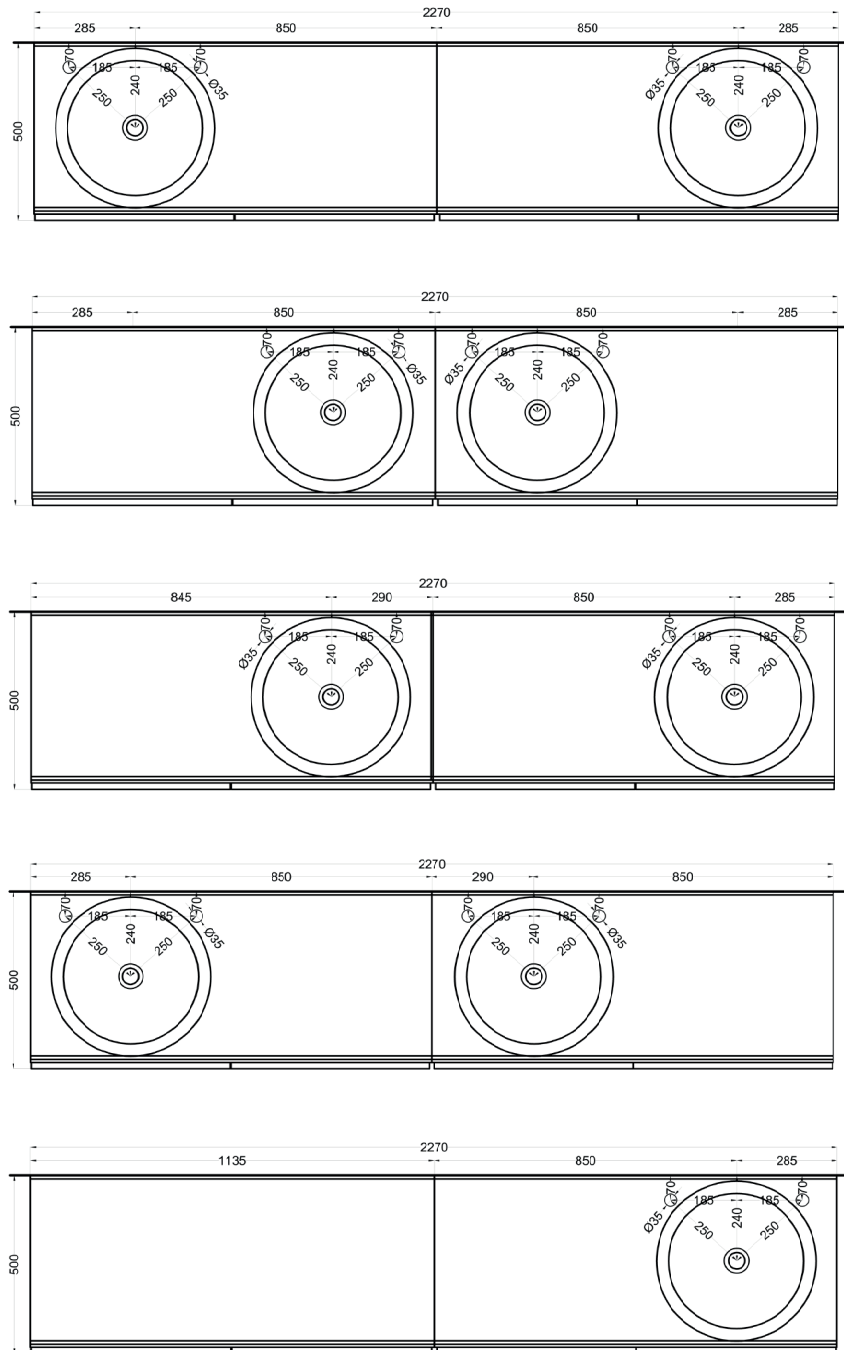

cielo

Ottobre 2024

*=water outlet (with standard siphon)
**=water inlet (hot/cold)

Delfo 226 piano in ceramica

Delfo 226 con lavabo Era / Delfo 226 with Era washbasin

cielo

Ottobre 2024

*=water outlet (with standard siphon)