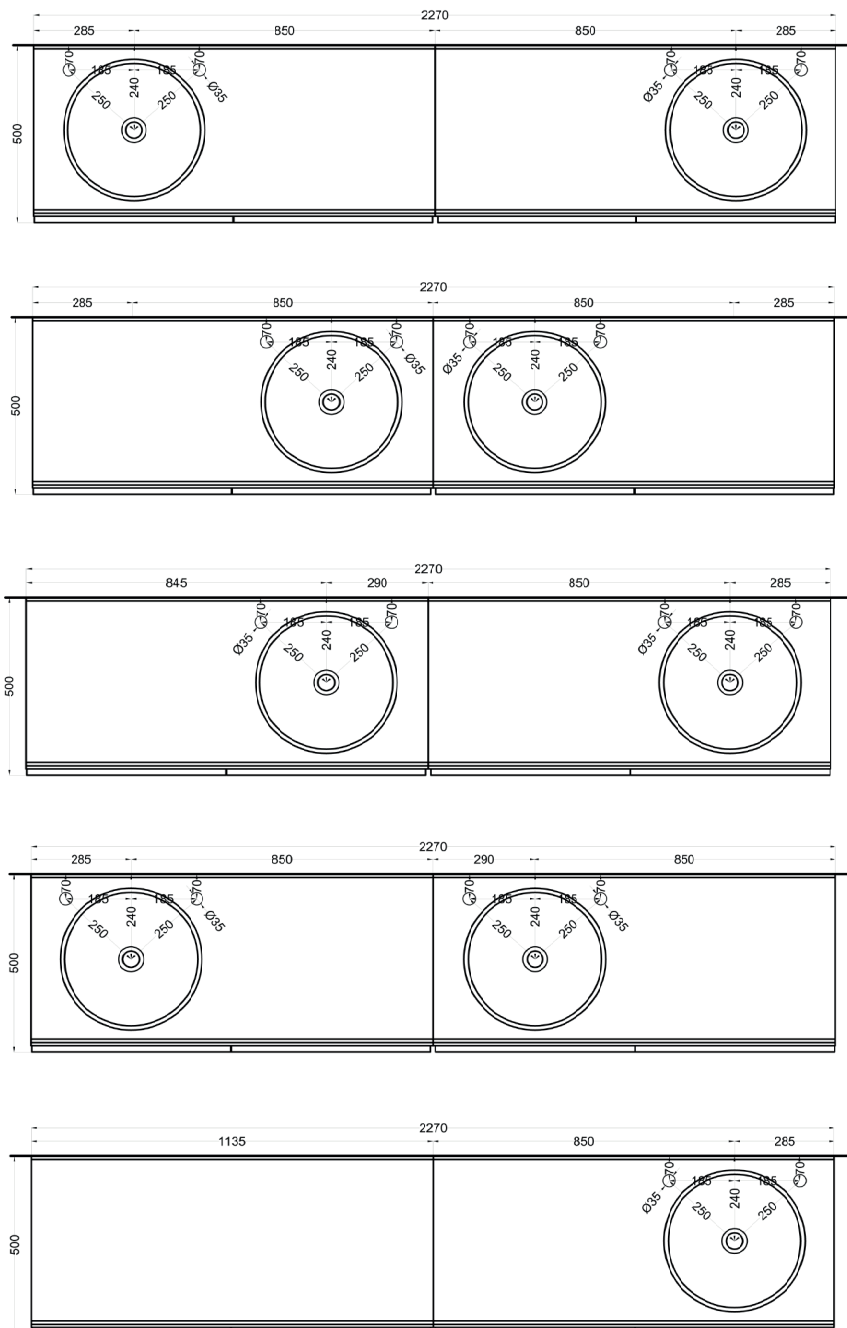

Delfo 226 con lavabo Era Small / Delfo 226 with Era Small washbasin

cielo

Ottobre 2024

*=water outlet (with standard siphon)

**=water inlet (hot/cold)

Delfo 226 piano in ceramica

Delfo 226 con lavabo Era Small / Delfo 226 with Era Small washbasin

cielo

Ottobre 2024

*=water outlet (with standard siphon)

**=water inlet (hot/cold)

Delfo 226 piano in ceramica

Delfo 226 con lavabo Shui 40 / Delfo 226 with Shui 40 washbasin

cielo

Ottobre 2024