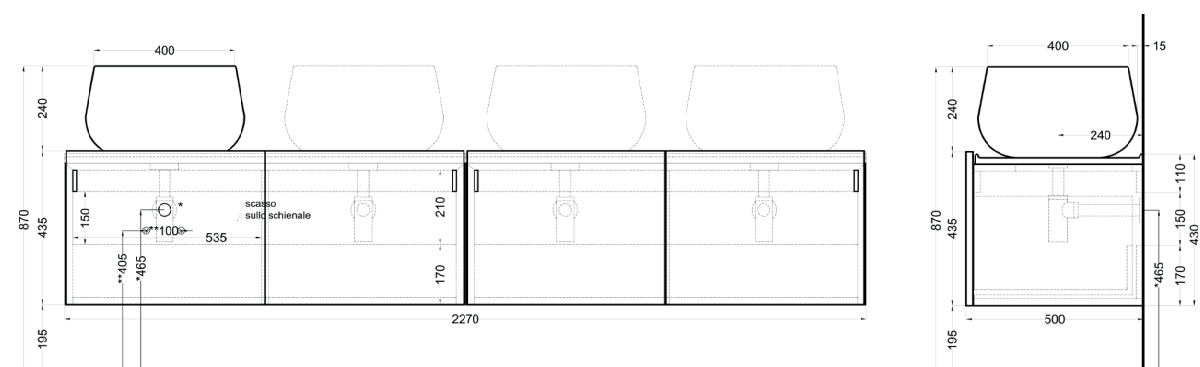

Delfo 226 piano in ceramica

Delfo 226 con lavabo Tina / Delfo 226 with Tina washbasin

cielo

Ottobre 2024

*=water outlet (with standard siphon)
**=water inlet (hot/cold)