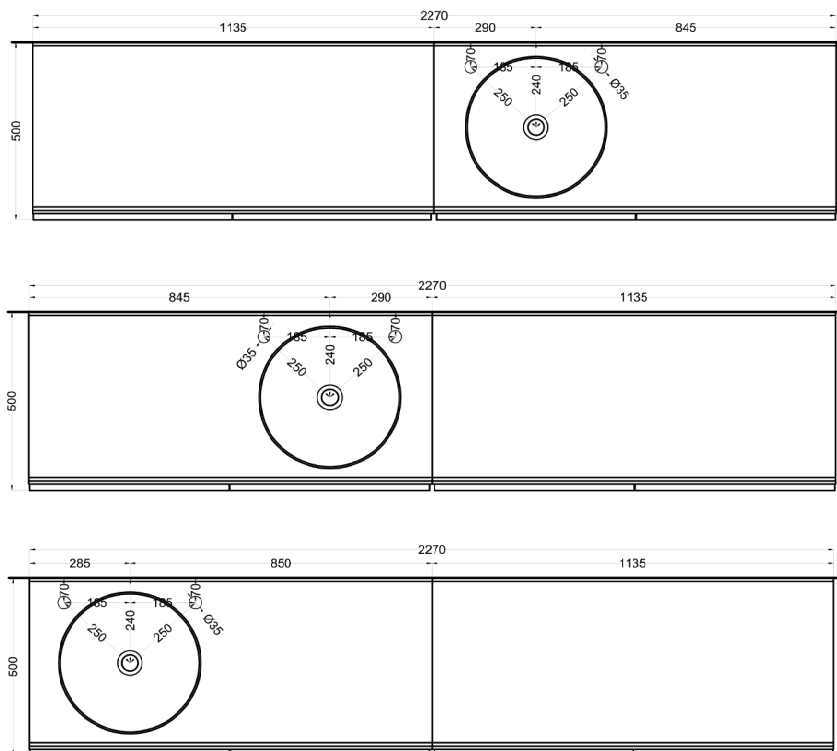

Delfo 226 piano in ceramica

Delfo 226 con lavabo Era Small / Delfo 226 with Era Small washbasin

cielo

Ottobre 2024

*=water outlet (with standard siphon)

**=water inlet (hot/cold)