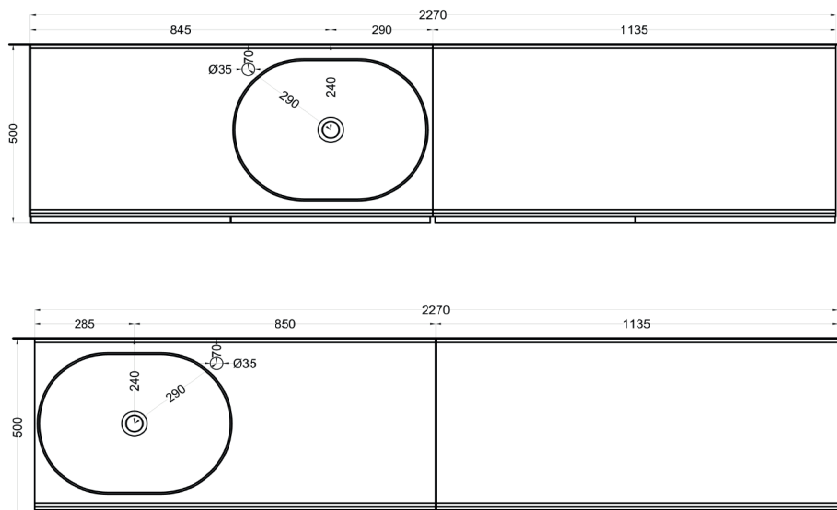

cielo

Ottobre 2024

*=water outlet (with standard siphon)

**=water inlet (hot/cold)

Delfo 226 piano in ceramica

Delfo 226 con lavabo Theo Ovale / Delfo 226 with Theo Ovale washbasin

cielo

Ottobre 2024