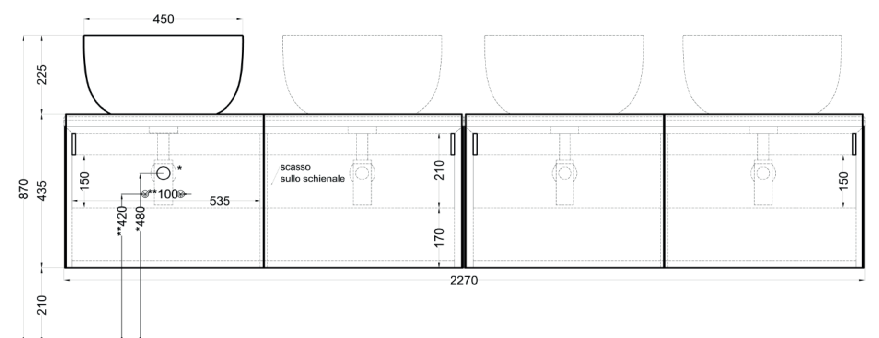

Delfo 226 piano in ceramica

Delfo 226 con lavabo Era / Delfo 226 with Era washbasin

cielo

Ottobre 2024

*=water outlet (with standard siphon)
**=water inlet (hot/cold)