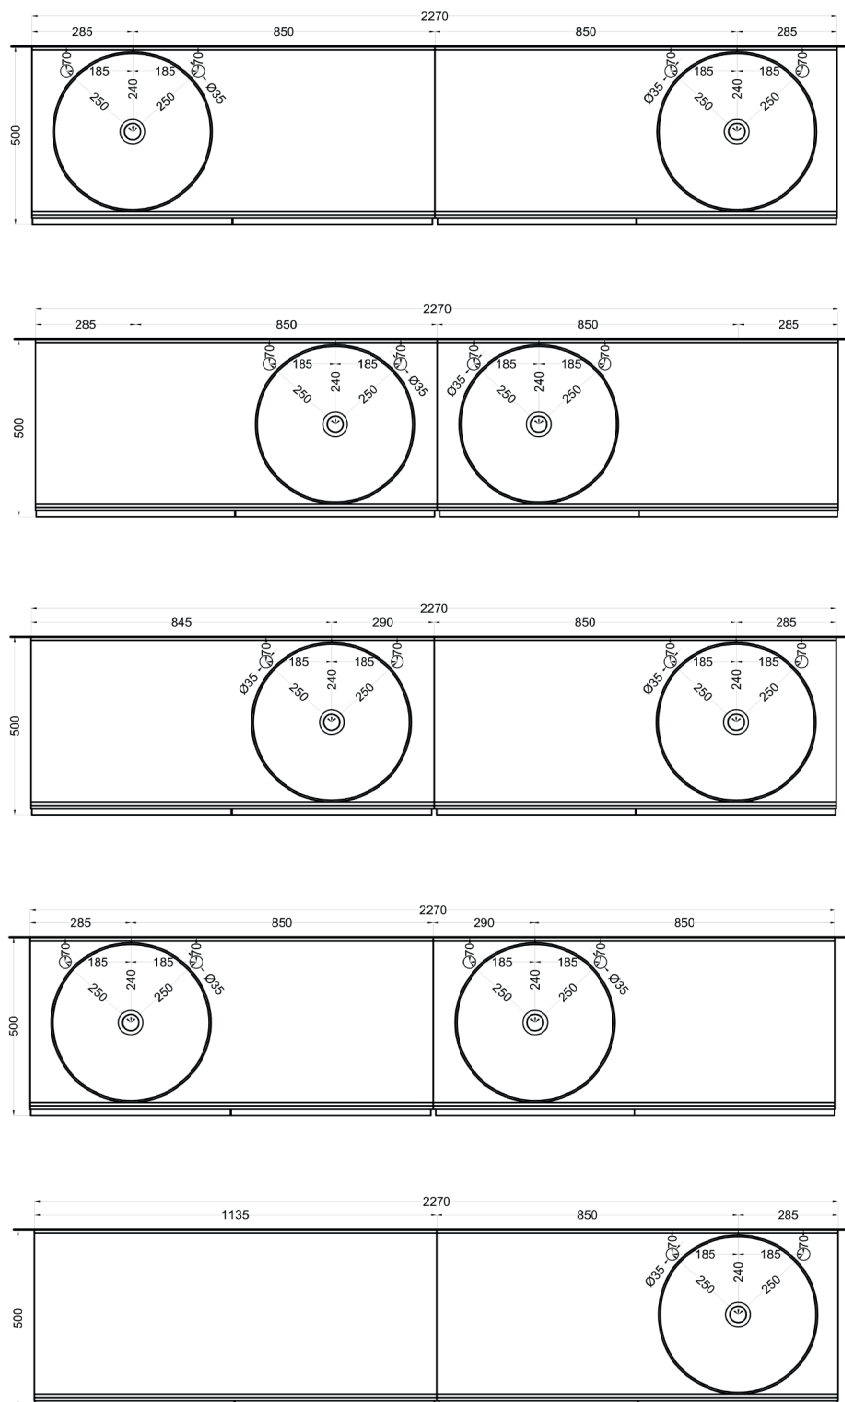

cielo

Ottobre 2024

*=water outlet (with standard siphon)
**=water inlet (hot/cold)

Delfo 226 piano in ceramica

Delfo 226 con lavabo Era / Delfo 226 with Era washbasin

cielo

Ottobre 2024

*=water outlet (with standard siphon)