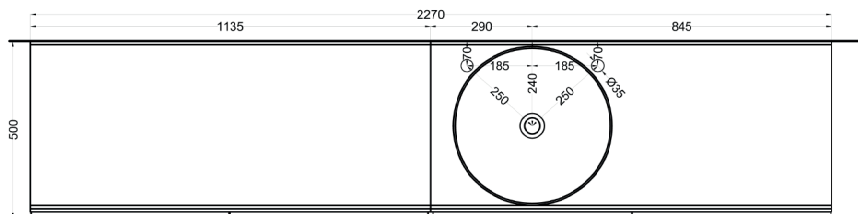

Delfo 226 piano in ceramica

Delfo 226 con lavabo Era / Delfo 226 with Era washbasin

cielo

Ottobre 2024

*=water outlet (with standard siphon)
**=water inlet (hot/cold)