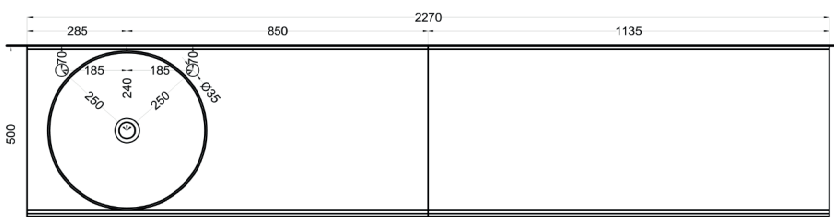

Delfo 226 piano in ceramica

Delfo 226 con lavabo Era / Delfo 226 with Era washbasin

cielo

Ottobre 2024

*=water outlet (with standard siphon)
**=water inlet (hot/cold)