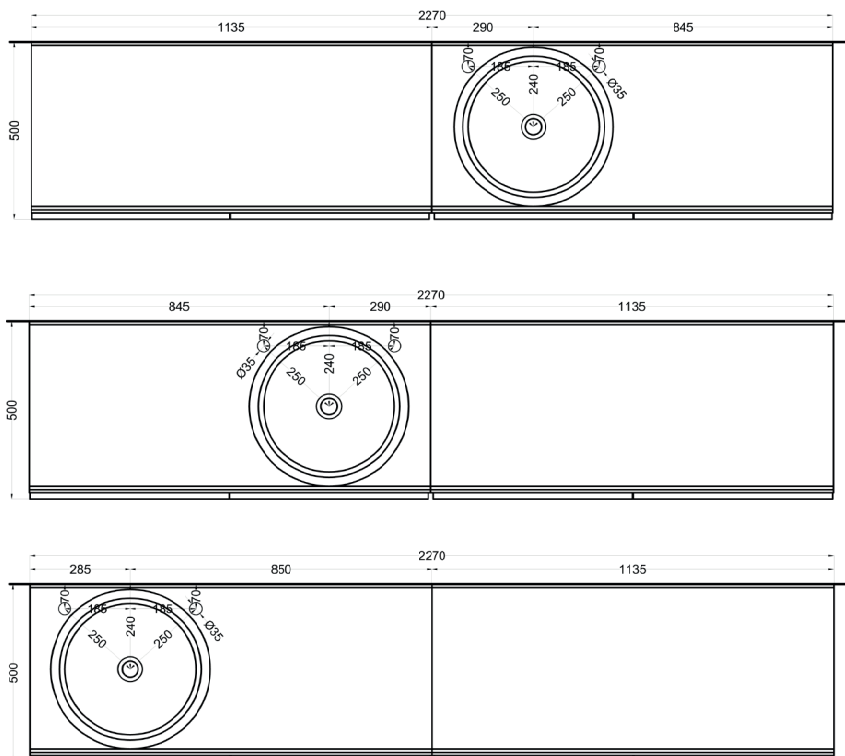

Delfo 226 piano in ceramica

Delfo 226 con lavabo Tina / Delfo 226 with Tina washbasin

cielo

Ottobre 2024

*=water outlet (with standard siphon)
**=water inlet (hot/cold)