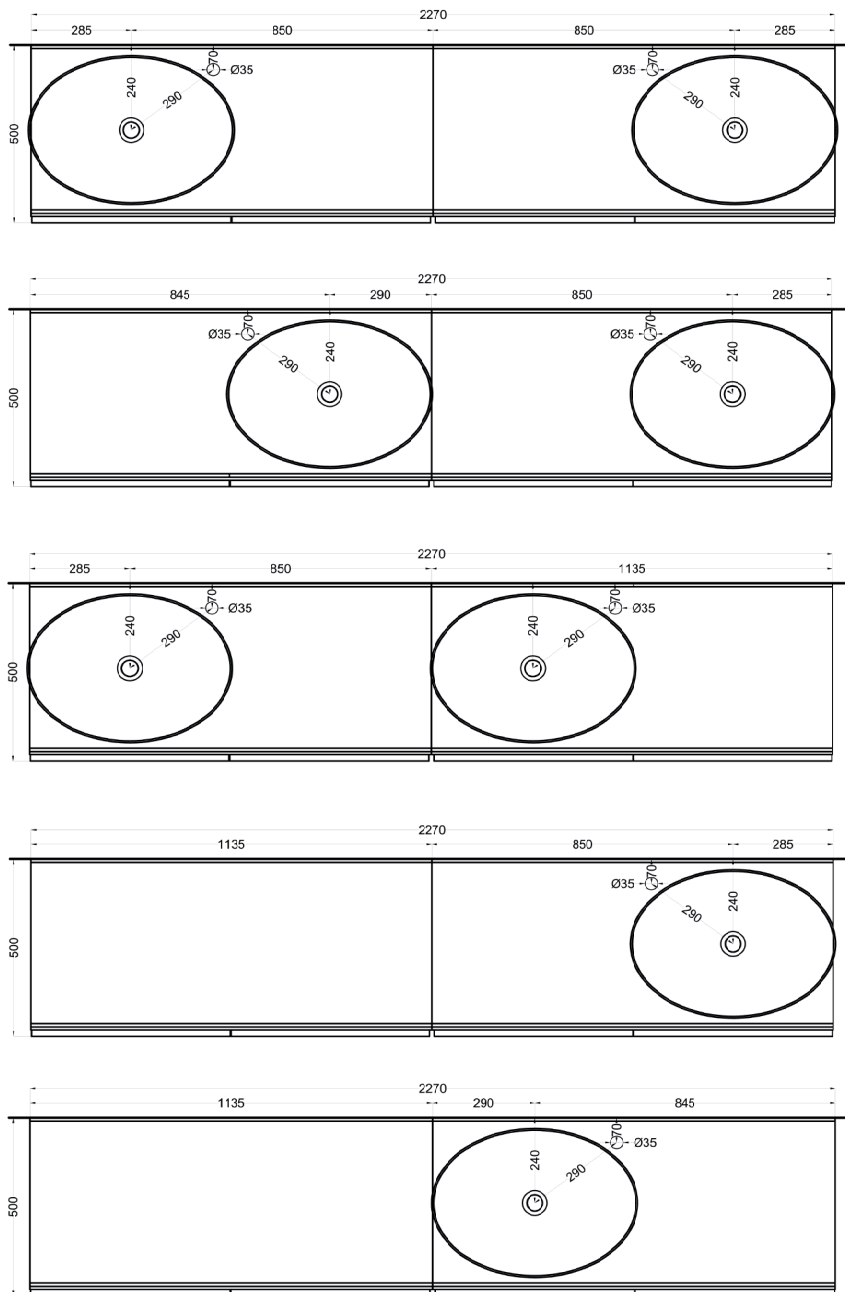

Delfo 226 piano in ceramica

Delfo 226 con lavabo Eco Small / Delfo 226 with Eco Small washbasin

cielo

Ottobre 2024

*=water outlet (with standard siphon)

**=water inlet (hot/cold)