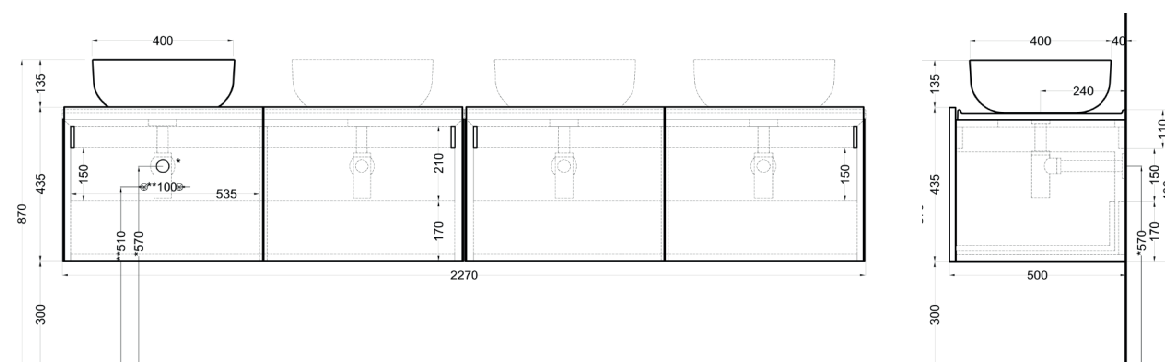

Delfo 226 piano in ceramica

Delfo 226 con lavabo Era Small / Delfo 226 with Era Small washbasin

cielo

Ottobre 2024

*=water outlet (with standard siphon)

**=water inlet (hot/cold)