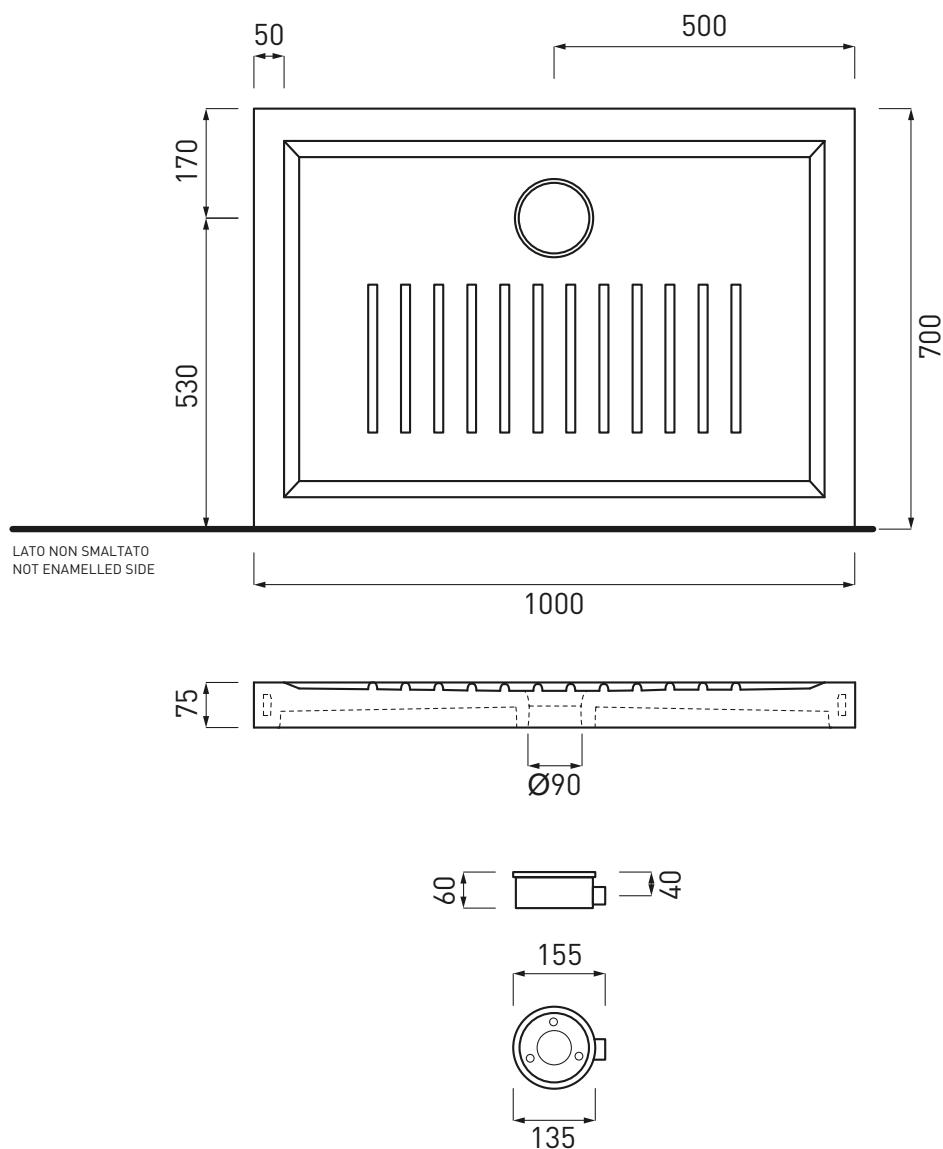

ATTENZIONE:
Le superfici, pesi e misure riportate possono presentare leggere differenze rispetto ai pezzi reali, in considerazione e accordo delle caratteristiche di tolleranza intrinseche del materiale ceramico e del suo processo produttivo. L'azienda si riserva di cambiare schede tecniche e caratteristiche di funzionamento degli articoli in ogni momento e senza necessità di preavviso.

ATTENTION:
Surfaces, weights and dimensions can show some little differences compared to the real item, following typical intrinsic characteristics of ceramics material and production. The company reserves the right to change any technical specifications/dimension and/or operating characteristics of the products at any time and without giving notice.