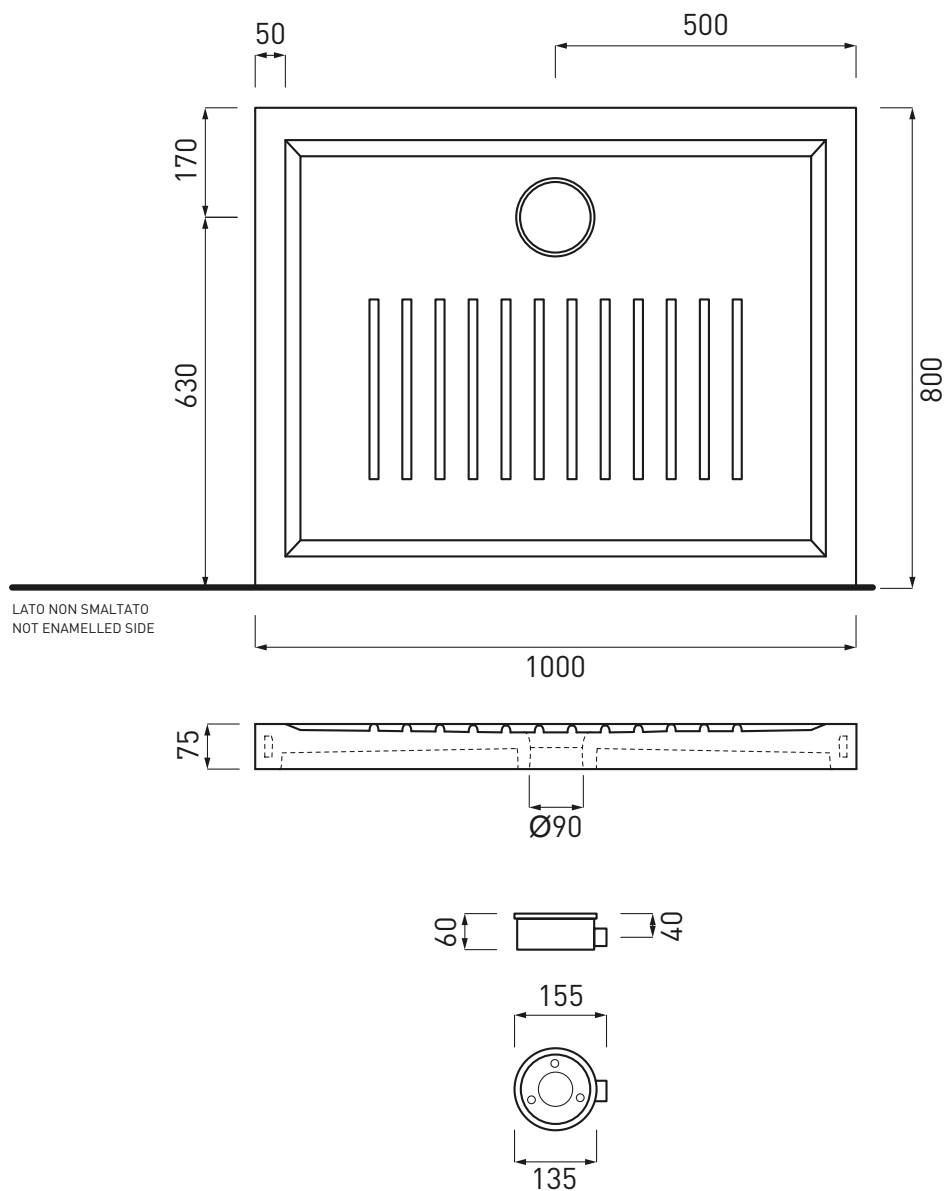

ATTENZIONE:
Le superfici, pesi e misure riportate possono presentare leggere differenze rispetto ai pezzi reali, in considerazione e accordo delle caratteristiche di tolleranza intrinseche del materiale ceramico e del suo processo produttivo. L'azienda si riserva di cambiare schede tecniche e caratteristiche di funzionamento degli articoli in ogni momento e senza necessità di preavviso.

ATTENTION:
Surfaces, weights and dimensions can show some little differences compared to the real item, following typical intrinsic characteristics of ceramics material and production. The company reserves the right to change any technical specifications/ dimension and/or operating characteristics of the products at any time and without giving notice.