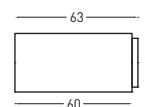

SIDE

ATTENZIONE:

Tutte le misure possono presentare leggere differenze rispetto ai pezzi reali in considerazione delle caratteristiche del prodotto. L'azienda si riserva di cambiare schede tecniche e caratteristiche di funzionamento degli articoli in ogni momento e senza necessità di preavviso.

ATTENTION:

All measure can show some little difference in respect of the real items, following typical characteristics of production. The company reserves the right to change any technical specifications/dimension and/or operating characteristics of the products at any time and without giving notice.