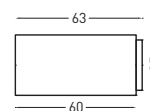

SIDE

ATTENZIONE:

Tutte le misure possono presentare leggere differenze rispetto ai pezzi reali in considerazione delle caratteristiche del prodotto. L'azienda si riserva di cambiare schede tecniche e caratteristiche di funzionamento degli articoli in ogni momento e senza necessità di preavviso.

ATTENTION:

All measure can show some little difference in respect of the real items, following typical characteristics of production. The company reserves the right to change any technical specifications/dimension and/or operating characteristics of the products at any time and without giving notice.