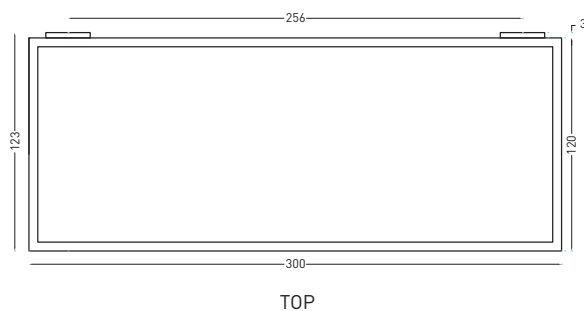

ACB30

barra porta accessori
tray for accessories

cielo
handmade in Italy

FINITURE STRUTTURA

FRAMEWORK FINISHES

verniciature_coatings

- Nero Matt
- Bronzo Spazzolato
- Cromo/Chrome
- Cemento

NOTE/NOTES

Struttura in acciaio verniciato
Frame made of painted stainless steel.

Ottobre 2019

TOP

ATTENZIONE:

Tutte le misure possono presentare leggere differenze rispetto ai pezzi reali in considerazione delle caratteristiche del prodotto. L'azienda si riserva di cambiare schede tecniche e caratteristiche di funzionamento degli articoli in ogni momento e senza necessità di preavviso.

ATTENTION:

All measure can show some little difference in respect of the real items, following typical characteristics of production. The company reserves the right to change any technical specifications/dimension and/or operating characteristics of the products at any time and without giving notice.