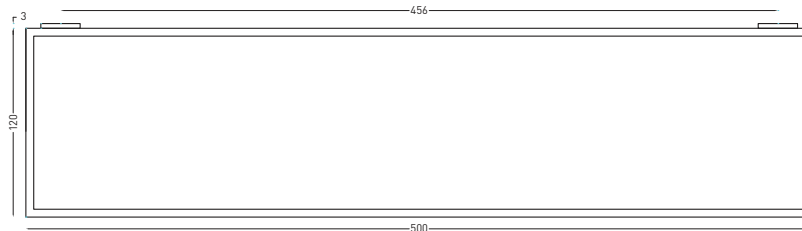

ACB50

barra porta accessori
tray for accessories

cielo
handmade in Italy

FINITURE STRUTTURA

FRAMEWORK FINISHES

verniciature_coatings

- Nero Matt
- Bronzo Spazzolato
- Cromo/Chrome
- Cemento

NOTE/NOTES

Struttura in acciaio verniciato
Frame made of painted stainless steel.

Ottobre 2019

TOP