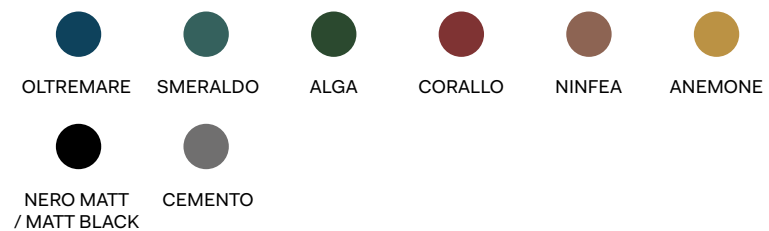

METALLO / METAL