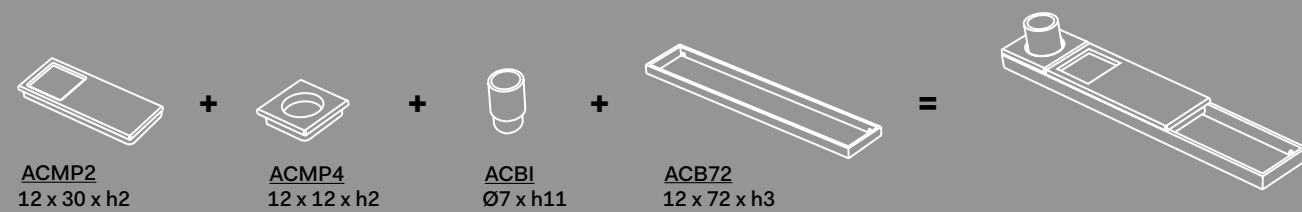

Composizioni, materiali e finiture \ Compositions, materials and finishes

Esempi di composizione \ Example of composition

design *Andrea Parisio e Giuseppe Pezzano*

barre porta accessori e parti
metalliche

materiale \ material:
acciaio verniciato \
coated steel

verniciature \ coatings

- Nero Matt
- Bronzo Spazzolato
- Cemento
- Cromo

mensole e oggetti in
LivingTec

materiale \ material:
LivingTec

- Bianco Matt

Infinite possibilità di personalizzazione \ Endless possibilities for customisation