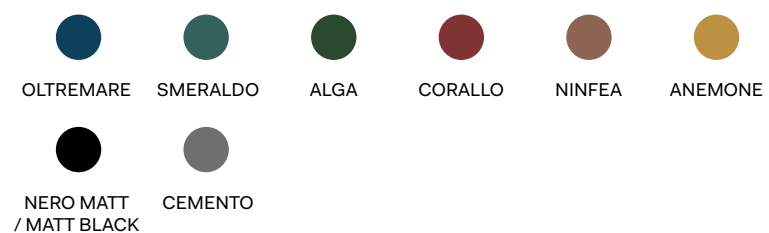

PORTASCIUGAMANI OVALE / OVAL TOWEL RAIL
cm 30 x 6 x 3 h
cm 45 x 6 x 3 h
cm 60 x 6 x 3 h

METALLO / METAL

GANCIO / HOOK
gancio 1 / hook 1
gancio 2 / hook 2
cm Ø3 x 4