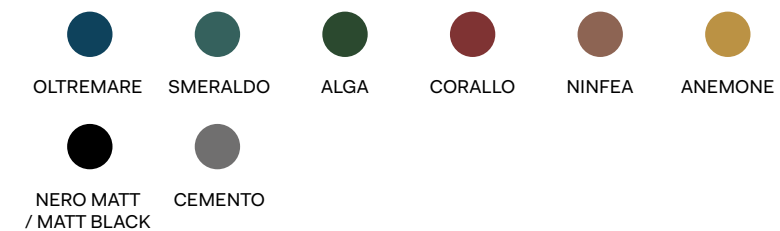

METALLO / METAL