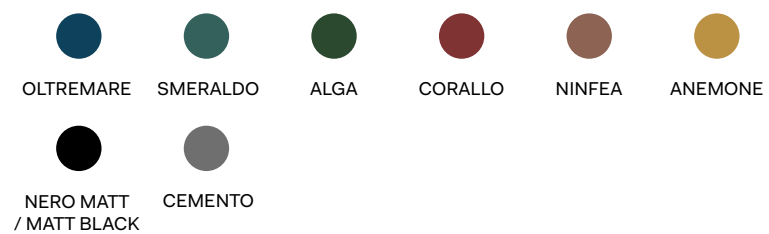

PORTAROTOLO / ROLL HOLDER
cm 12 x 10 x 3 h

METALLO / METAL

DISPENSER
cm Ø6 x 18 h