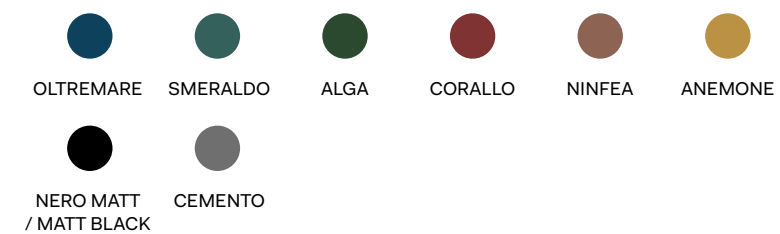

PORTASCIUGAMANI AD ANELLO / RING TOWEL HOLDER
cm Ø32

METALLO / METAL