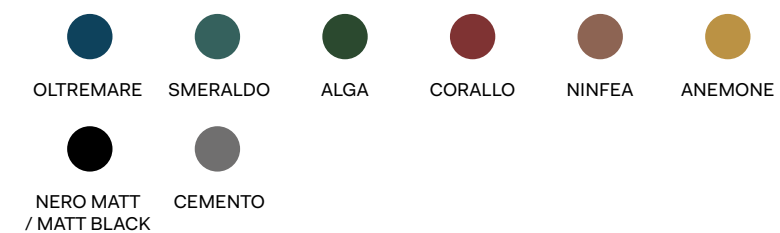

METALLO / METAL

BICCHIERE / CUP
cm Ø6 x 11 h