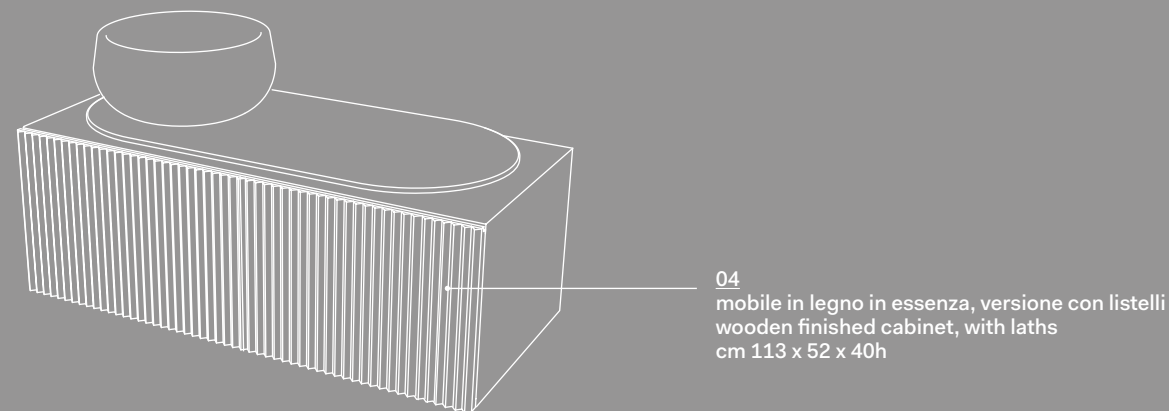

Composizioni, materiali e finiture \ Compositions, materials and finishes

Delfo con mobile versione liscia \ Delfo with smooth version cabinet

Delfo con mobile con anta frontale steccata \ Delfo cabinet with battened front door

* possibilità di foratura per rubinetto da piano sul top ovale / possibility of drilling hole in shelf on the oval top for a tap

design *Andrea Parisio e Giuseppe Pezzano*

01 lavabo \ washbasin

materiale \ material:
ceramica \ ceramic