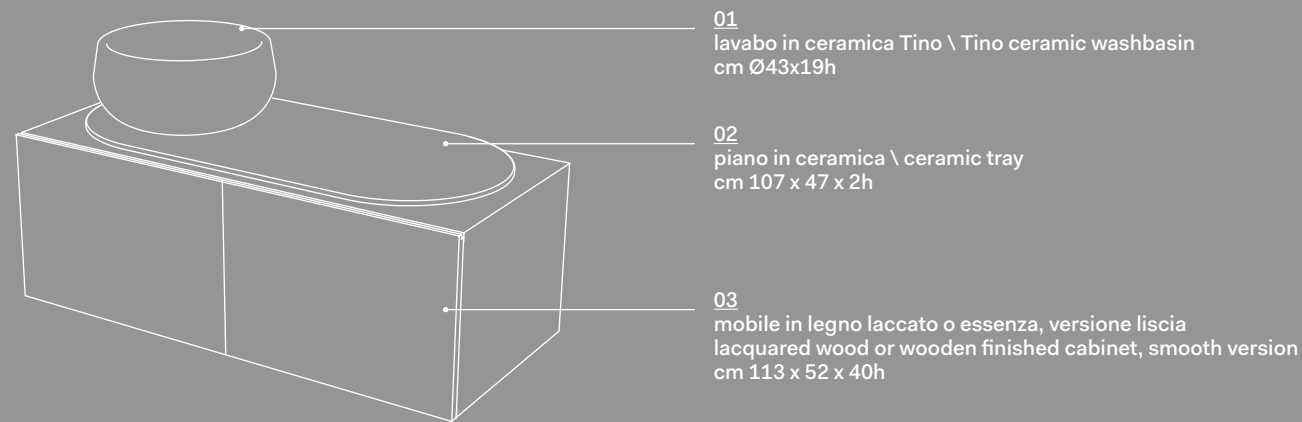

Composizioni, materiali e finiture \ Compositions, materials and finishes

Delfo con mobile versione liscia \ Delfo with smooth version cabinet

Delfo con mobile con anta frontale steccata \ Delfo cabinet with battened front door

* possibilità di foratura per rubinetto da piano sul top ovale / possibility of drilling hole in shelf on the oval top for a tap

design *Andrea Parisio e Giuseppe Pezzano*

01 lavabo \ washbasin

materiale \ material:
ceramica \ ceramic