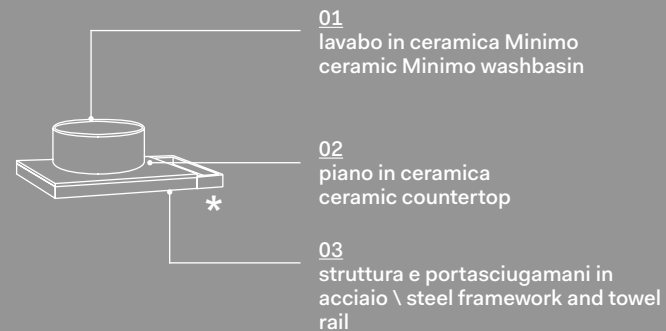

Multiplo: lavabo + piano con mobile a giorno o chiuso \ wasbasin + top with open day cabinet or closed cabinet

* **N.B.** portasciugamani posizionabili lato
destro e \ o sinistro
towel rail positioned on the right and/or
left side

N.B. portasciugamani non installabili nella
versione con mobile chiuso \ towel rail can not
be installed in the version with a closed cabinet

Minimultiplo - 40 x 29

* **N.B.** i portasciugamani sono posizionabili affiancati al piano o sottopiano, sia lato destro che lato sinistro che frontale \ the towel rails can be placed side by side on the top or underneath, both on the right and on the left or on the front