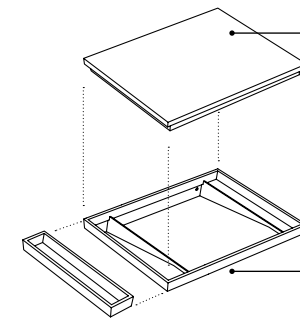

posizione lavabo:
dx - sx
washbasin position:
left - right

versione mobile:
dx - sx
cabinet version:
left - right

120x48

lavabo + piano + struttura + portasciugamani dx o sx
washbasin + top + framework + towel rail left or right

posizione lavabo:
dx - sx - centro
washbasin position:
left - right - centre

lavabo + piano + struttura + mobile sospeso
washbasin + top + framework + wall-hung cabinet

lavabo + piano + struttura + mobile a giorno + portasciugamani dx - sx
washbasin + top + framework + open day cabinet + towel rail left - right

posizione lavabo:
dx - sx - doppio lavabo
washbasin position:
left - right - 2 washbasins

posizione lavabo:
dx - sx - doppio lavabo
washbasin position:
left - right - 2 washbasins

140x48

lavabo + piano + struttura + portasciugamani dx o sx
washbasin + top + framework + towel rail left or right

posizione lavabo:
dx - sx - centro
washbasin position:
left - right - centre

lavabo + piano + struttura + mobile sospeso
washbasin + top + framework + wall-hung cabinet

lavabo + piano + struttura + mobile a giorno + portasciugamani dx - sx
washbasin + top + framework + open day cabinet + towel rail left - right

posizione lavabo:
dx - sx - doppio lavabo
washbasin position:
left - right - 2 washbasins

posizione lavabo:
dx - sx - doppio lavabo
washbasin position:
left - right - 2 washbasins

design Andrea Parisio e Giuseppe Pezzano

lavabo + piano
washbasin + piano

piano in ceramica
ceramic top

struttura e portasciugamani in acciaio
steel framework and towel rail

lavabo + piano
washbasin + piano