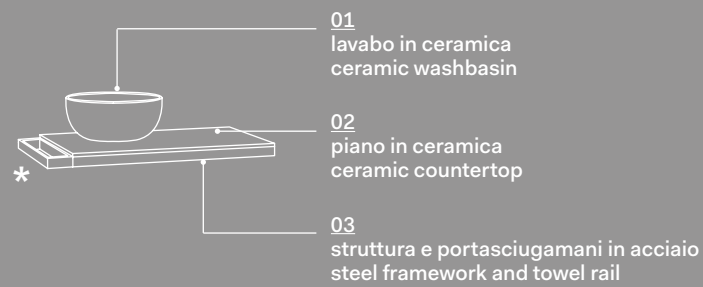

Multiplo

Materiali e finiture Materials and finishes

Multiplo: lavabo + piano \ washbasin + countertop

* **N.B.** portasciugamani posizionabili lato destro e/o sinistro
towel rail positioned on the right and/or left side

Multiplo: lavabo + piano con mobile a giorno o chiuso \ wasbasin + top with open day cabinet or closed cabinet

* **N.B.** portasciugamani posizionabili lato
destro e \ o sinistro
towel rail positioned on the right and/or
left side

N.B. portasciugamani non installabili nella
versione con mobile chiuso \ towel rail can not
be installed in the version with a closed cabinet

Minimultiplo - 40 x 29

* **N.B.** i portasciugamani sono posizionabili affiancati al piano o sottopiano, sia lato destro che lato sinistro che frontale \ the towel rails can be placed side by side on the top or underneath, both on the right and on the left or on the front