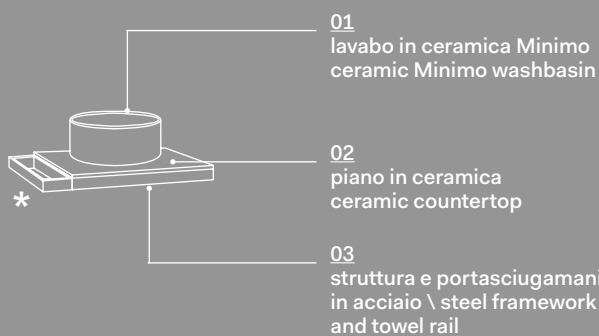

Multiplo: lavabo + piano con mobile a giorno o chiuso \ wasbasin + top with open day cabinet or closed cabinet

* **N.B.** portasciugamani posizionabili lato
destro e \ o sinistro
towel rail positioned on the right and/or
left side

N.B. portasciugamani non installabili nella
versione con mobile chiuso \ towel rail can not
be installed in the version with a closed cabinet

Minimultiplo - 40 x 29

* **N.B.** i portasciugamani sono posizionabili affiancati al piano o sottopiano, sia lato destro che lato sinistro che frontale \ the towel rails can be placed side by side on the top or underneath, both on the right and on the left or on the front