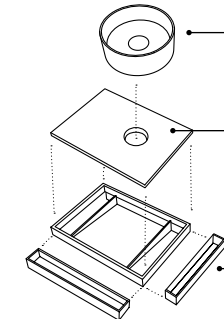

posizione lavabo:
dx - sx - centro
washbasin position:
left - right - centre

lavabo + piano + struttura + mobile sospeso
washbasin + top + framework + wall-hung cabinet

lavabo + piano + struttura + mobile a giorno + portasciugamani dx - sx
washbasin + top + framework + open day cabinet + towel rail left - right

posizione lavabo:
dx - sx - doppio lavabo
washbasin position:
left - right - 2 washbasins

posizione lavabo:
dx - sx - doppio lavabo
washbasin position:
left - right - 2 washbasins

design Andrea Parisio e Giuseppe Pezzano

lavabo + piano
washbasin + piano

piano in ceramica
ceramic top

struttura e portasciugamani in acciaio
steel framework and towel rail

lavabo + piano
washbasin + piano

lavabo in ceramica
ceramic washbasin

piano in ceramica
ceramic top