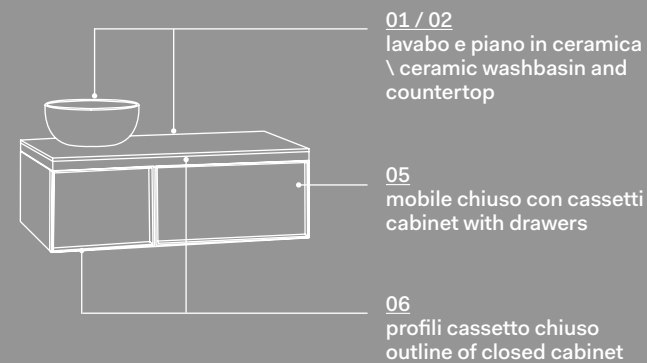

Multiplo

Materiali e finiture Materials and finishes

Multiplo: lavabo + piano \ washbasin + countertop

* **N.B.** portasciugamani posizionabili lato destro e/o sinistro
towel rail positioned on the right and/or left side

Multiplo: lavabo + piano con mobile a giorno o chiuso \ wasbasin + top with open day cabinet or closed cabinet

* **N.B.** portasciugamani posizionabili lato
destro e \ o sinistro
towel rail positioned on the right and/or
left side

N.B. portasciugamani non installabili nella
versione con mobile chiuso \ towel rail can not
be installed in the version with a closed cabinet

Minimultiplo - 40 x 29

* **N.B.** i portasciugamani sono posizionabili affiancati al piano o sottopiano, sia lato destro che lato sinistro che frontale \ the towel rails can be placed side by side on the top or underneath, both on the right and on the left or on the front