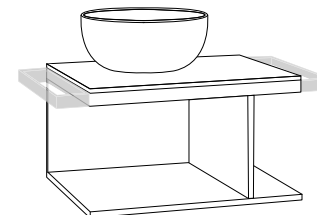

posizione lavabo:
dx - sx - doppio lavabo
washbasin position:
left - right - 2 washbasins

posizione lavabo:
dx - sx - doppio lavabo
washbasin position:
left - right - 2 washbasins

design Andrea Parisio e Giuseppe Pezzano

lavabo + piano
washbasin + piano

piano in ceramica
ceramic top

struttura e portasciugamani in acciaio
steel framework and towel rail

lavabo + piano
washbasin + piano

lavabo in ceramica
ceramic washbasin

piano in ceramica
ceramic top

struttura e portasciugamani in acciaio
steel framework and towel rail

lavabo + mobile a giorno
washbasin + open day cabinet

piano in ceramica
ceramic top

struttura e portasciugamani in acciaio
steel framework and towel rail