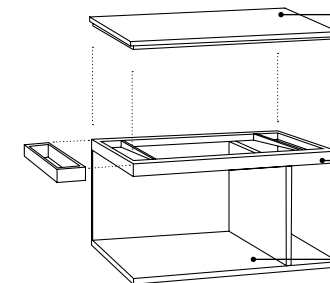

lavabo in ceramica
ceramic washbasin

piano in ceramica
ceramic top

struttura e portasciugamani in acciaio
steel framework and towel rail

lavabo + mobile a giorno
washbasin + open day cabinet