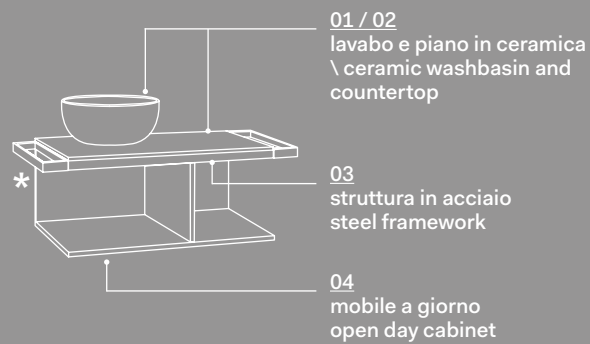

Multiplo

Materiali e finiture Materials and finishes

Multiplo: lavabo + piano \ washbasin + countertop

* **N.B.** portasciugamani posizionabili lato destro e/o sinistro
towel rail positioned on the right and/or left side

Multiplo: lavabo + piano con mobile a giorno o chiuso \ wasbasin + top with open day cabinet or closed cabinet

* **N.B.** portasciugamani posizionabili lato
destro e \ o sinistro
towel rail positioned on the right and/or
left side

N.B. portasciugamani non installabili nella
versione con mobile chiuso \ towel rail can not
be installed in the version with a closed cabinet

Minimultiplo - 40 x 29

* **N.B.** i portasciugamani sono posizionabili affiancati al piano o sottopiano, sia lato destro che lato sinistro che frontale \ the towel rails can be placed side by side on the top or underneath, both on the right and on the left or on the front