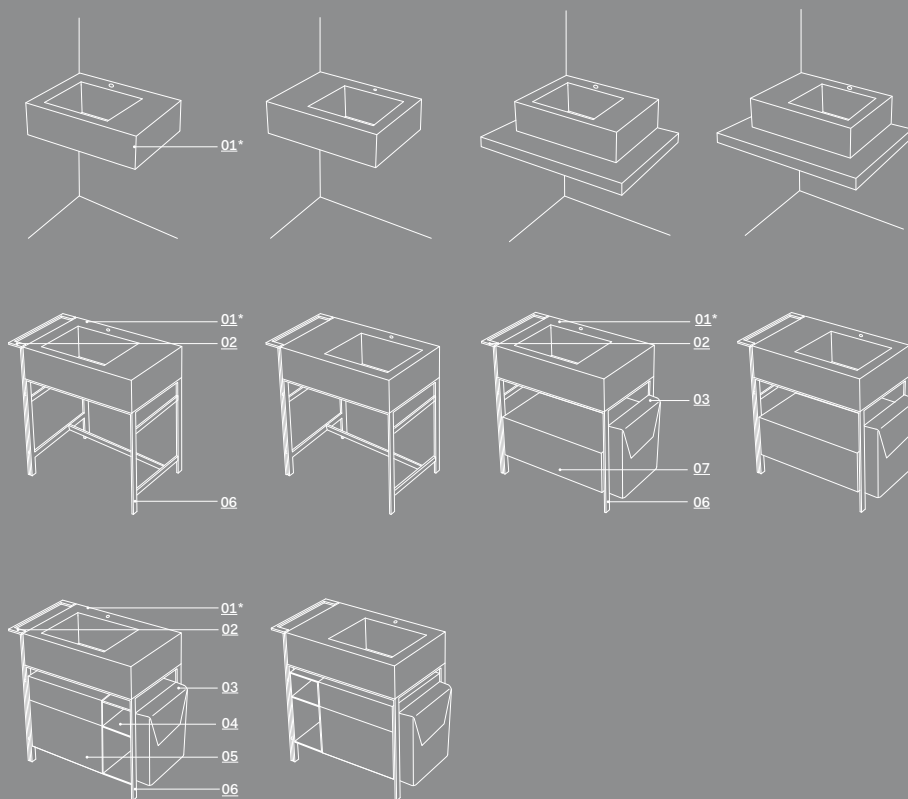

# Composizioni, materiali e finiture \ Compositions, materials and finishes

Narciso Mini: dimensioni \ sizes - cm 76 x 50 x 83h

\*lavabo monoforo predisposto 3 fori \ \*washbasin with 1 hole prepared 3 holes